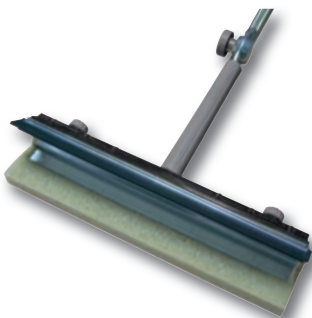

LIMPIACRISTALES ARTICULADO EXTENSIBLE LIMPA-VIDROS ARTICULADO EXTENSÍVEL

nespoli

CÓDIGO	DESCRIPCIÓN / DESCRIÇÃO	MEDIDA	U.V.	EAN
46723 25	Estructura de acero y plástico, esponja sintética y tira de caucho de 25 cm, mango acero telescópico de 95-150 cm, especial para accesos altos, ideal furgonetas, camiones, ventanas, terrazas... <i>Estrutura de aço e plástico, esponja sintética e tira de borracha de 25 cm, cabo de aço telescópico de 95-150 cm, especial para acessos altos, ideal para carrinhas, camiões, janelas, terraços...</i>	25 cm	3	3177800055770