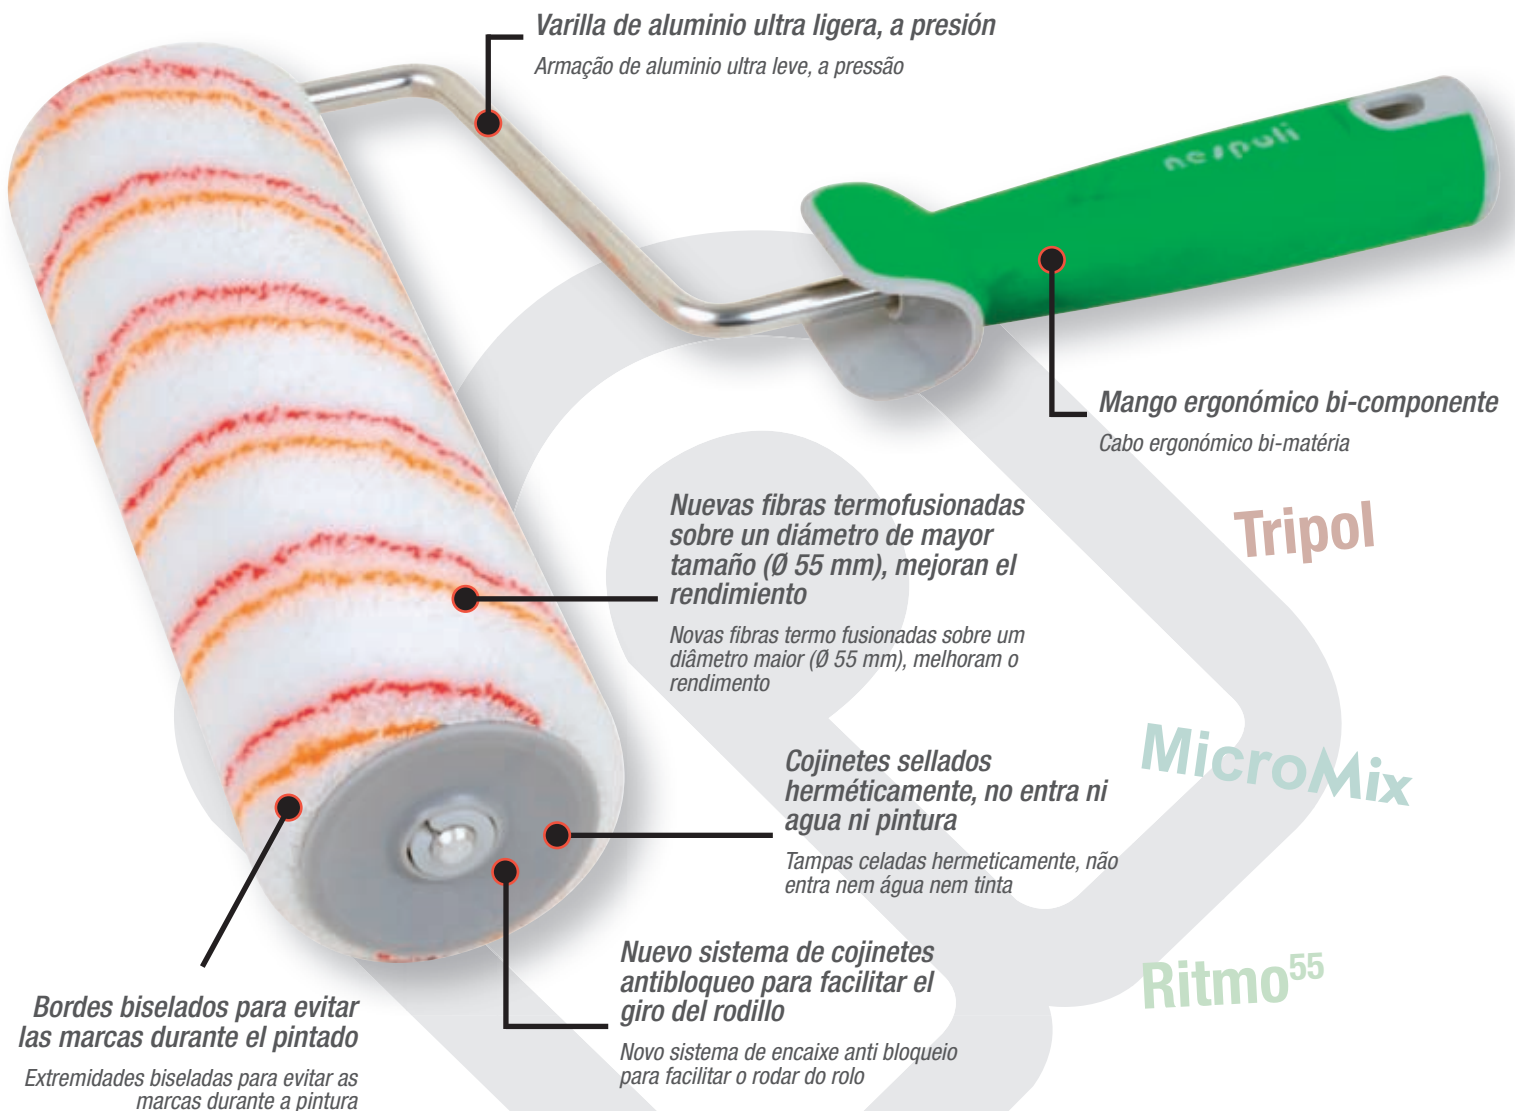

NonStopMatic®

Rodillo con deposito para pintura integrado, sistema de anclaje RollMatic y deposito para guardar FreshBox (mantiene el rodillo hasta 3 semanas sin que la pintura se seque)

Rolo com deposito para tinta integrado, sistema de encaixe RollMatic e deposito para guardar FreshBox (conserva o rolo até 3 semanas sem que a tinta seque)

RODILLO NONSTOPMATIC ROLO NONSTOPMATIC

nespoli

| CÓDIGO | DESCRIPCIÓN / DESCRIÇÃO | MEDIDA | Ø MM | U.V. | EAN |
|--------|--|--------|------|------|---------------|
| 194850 | Fibra anti gota de altas prestaciones y gran cubrición, mango ergonómico bi-componente, envase hermético Fibra anti gota de altas prestações e grande cobertura, cabo ergonómico bi-matéria, recipiente hermético | 21 cm | 80 | 5 | 3524141948504 |

nespoli®

Make it Easy! Make it Nespoli!

Termo55

Con los últimos avances tecnológicos hemos construido los rodillos para pintar más perfectos del mundo

Com os últimos avanços tecnológicos construímos os rolos mais perfeitos do mundo

Varilla de aluminio ultra ligera, a presión
Armação de alumínio ultra leve, a pressão

Mango ergonómico bi-componente
Cabo ergonómico bi-matéria

Nuevas fibras termofusionadas sobre un diámetro de mayor tamaño (Ø 55 mm), mejoran el rendimiento