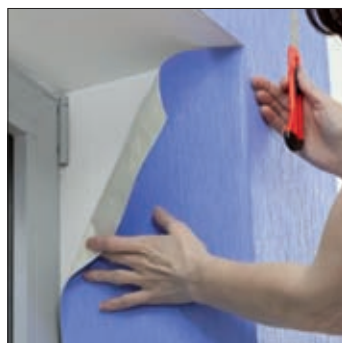

CEPILLO RECTANGULAR PARA ENCOLAR ESCOVA RECTANGULAR PARA COLAS

Castor

| CÓDIGO | DESCRIPCIÓN / DESCRIÇÃO | MEDIDA | SALIDA FIBRA / SAÍDA FIBRA | U.V. | EAN |
|---------|--|-----------|----------------------------|------|---------------|
| 2801 GM | Fibras sintéticas blancas y negras, mango y suela de polipropileno <i>Fibras sintéticas brancas e pretas, cabo e suporte de polipropileno</i> | 170x70 mm | 68 mm | 6 | 3177802801177 |