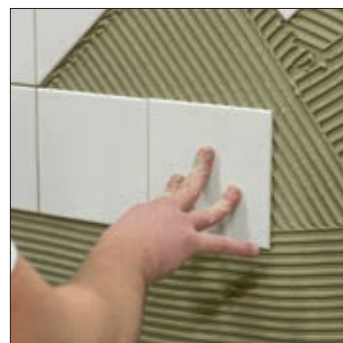

ESPÁTULA RASCADOR MULTIFUNCIÓN PRO
ESPÁTULA RASPADOR MULTIFUNÇÕES PRO

CÓDIGO	DESCRIPCIÓN / DESCRIÇÃO	MEDIDA	U.V.	EAN
T103515	Lámina de acero inox afilada, mango bimatéria Soft Touch con punta metálica <i>Lâmina de aço inox afiada cabo bi-matéria Soft Touch com ponta metálica</i>	80 mm	12	4015878012228

ESPÁTULA RASCADOR MULTIFUNCIÓN BRICO
ESPÁTULA RASPADOR MULTIFUNÇÕES BRICO

nespoli

CÓDIGO	DESCRIPCIÓN / DESCRIÇÃO	MEDIDA	U.V.	EAN
37017	Lámina de acero inox afilada, mango bimatéria ergonómico <i>Lâmina de aço inox afiada cabo bi-matéria ergonómico</i>	75 mm	3	3177800098258

ESPÁTULA RASCADOR PRO
ESPÁTULA RASPADOR PRO

nespoli

CÓDIGO	DESCRIPCIÓN / DESCRIÇÃO	MEDIDA	U.V.	EAN
160170	Lámina de acero templado afilada, mango bimatéria Soft Touch <i>Lâmina de aço temperado afiada cabo bi-matéria Soft Touch</i>	70 mm	6	3524141601706

ESPÁTULA ACERO FORJADO RÍGIDA DECAPAR
ESPÁTULA AÇO FORJADO RÍGIDA DECAPAR

nespoli

CÓDIGO	DESCRIPCIÓN / DESCRIÇÃO	MEDIDA	U.V.	EAN
4920	Lámina de acero azulado forjado afilada completa en mango de madera barnizado <i>Lâmina de aço azulado forjado afiada completa em cabo de madeira envernizado</i>	70 mm	3	3177804920005

ESPÁTULA ACERO RÍGIDA DECAPAR-RASCAR
ESPÁTULA AÇO RÍGIDA DECAPAR-RASPAR

nespoli

CÓDIGO	DESCRIPCIÓN / DESCRIÇÃO	MEDIDA	U.V.	EAN
136235	Lámina de acero templado afilada, mango de madera FSC tintado <i>Lâmina de aço temperado afiada cabo de madeira FSC pintado</i>	70 mm	3	3226631362356