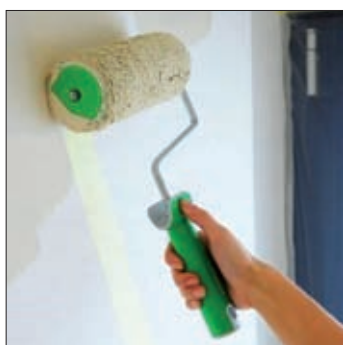

RODILLO GOLDOR PAREDES Y TECHOS ROLO GOLDOR PAREDES E TETOS

nespoli

CÓDIGO	DESCRIPCIÓN / DESCRIÇÃO	MEDIDA	Ø MM	U.V.	EAN
R210218	Fibra 100% Poliamida blanca raya amarilla, altura 12 mm, varilla acero Ø 7 mm con tornillo, mango ergonómico bi-componente	18 cm	50	24	8412780102188
R210222	Fibra 100% Poliamida blanca risca amarela, altura 12 mm, armação aço Ø 7 mm com porca, cabo ergonómico bi-matéria	22 cm	50	24	8412780102225
R210225		25 cm	50	18	8412780102256

RODILLO MICROFIBRA ALTA DENSIDAD PARQUET ROLO MICROFIBRA ALTA DENSIDADE PARQUET

nespoli

CÓDIGO	DESCRIPCIÓN / DESCRIÇÃO	MEDIDA	Ø MM	U.V.	EAN
R215525	Microfibra blanca, altura 9 mm, varilla acero Ø 8 mm a presión, mango ergonómico bi-componente	Rod. 25 cm	50	18	8412780020345
R215525R	Microfibra branca, altura 9 mm, armação aço Ø 8 mm a pressão, cabo ergonómico bi-matéria	Rec. 25 cm	50	12	8412780020352

RODILLO MICROFIBRA ESPECIAL PLADUR ROLO MICROFIBRA ESPECIAL PLADUR

nespoli

CÓDIGO	DESCRIPCIÓN / DESCRIÇÃO	MEDIDA	Ø MM	U.V.	EAN
R216022	Microfibra blanca con puntos azules Microstreif, altura 9 mm, varilla acero Ø 8 mm a presión, mango ergonómico bi-componente	Rod. 22 cm	50	24	8412780014252
R216022R		Rec. 22 cm	50	12	8412780020062
R216025	Microfibra branca com pontos azuis Microstreif, altura 9 mm, armação aço Ø 8 mm a pressão, cabo ergonómico bi-matéria	Rod. 25 cm	50	12	8412780049568
R216025R		Rec. 25 cm	50	12	8412780020079

RODILLO TEXRON PAVIMENTOS Y SUELOS ROLO TEXRON PAVIMENTOS E SOLOS

nespoli

CÓDIGO	DESCRIPCIÓN / DESCRIÇÃO	MEDIDA	Ø MM	U.V.	EAN
R211622	Fibra continua Poliamida texturizada, altura 12 mm, varilla acero Ø 7 mm con tornillo, mango ergonómico bi-componente	22 cm	50	24	8412780116222