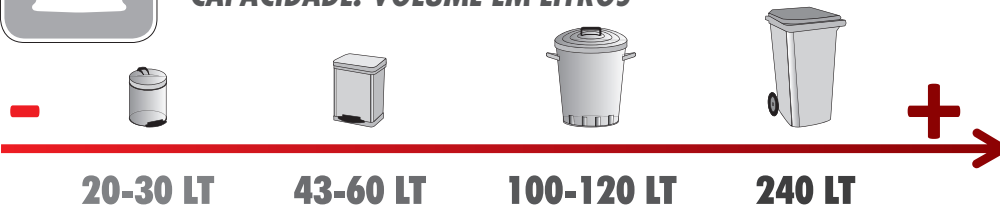

CAPACIDAD: VOLUMEN EN LITROS
CAPACIDADE: VOLUME EM LITROS