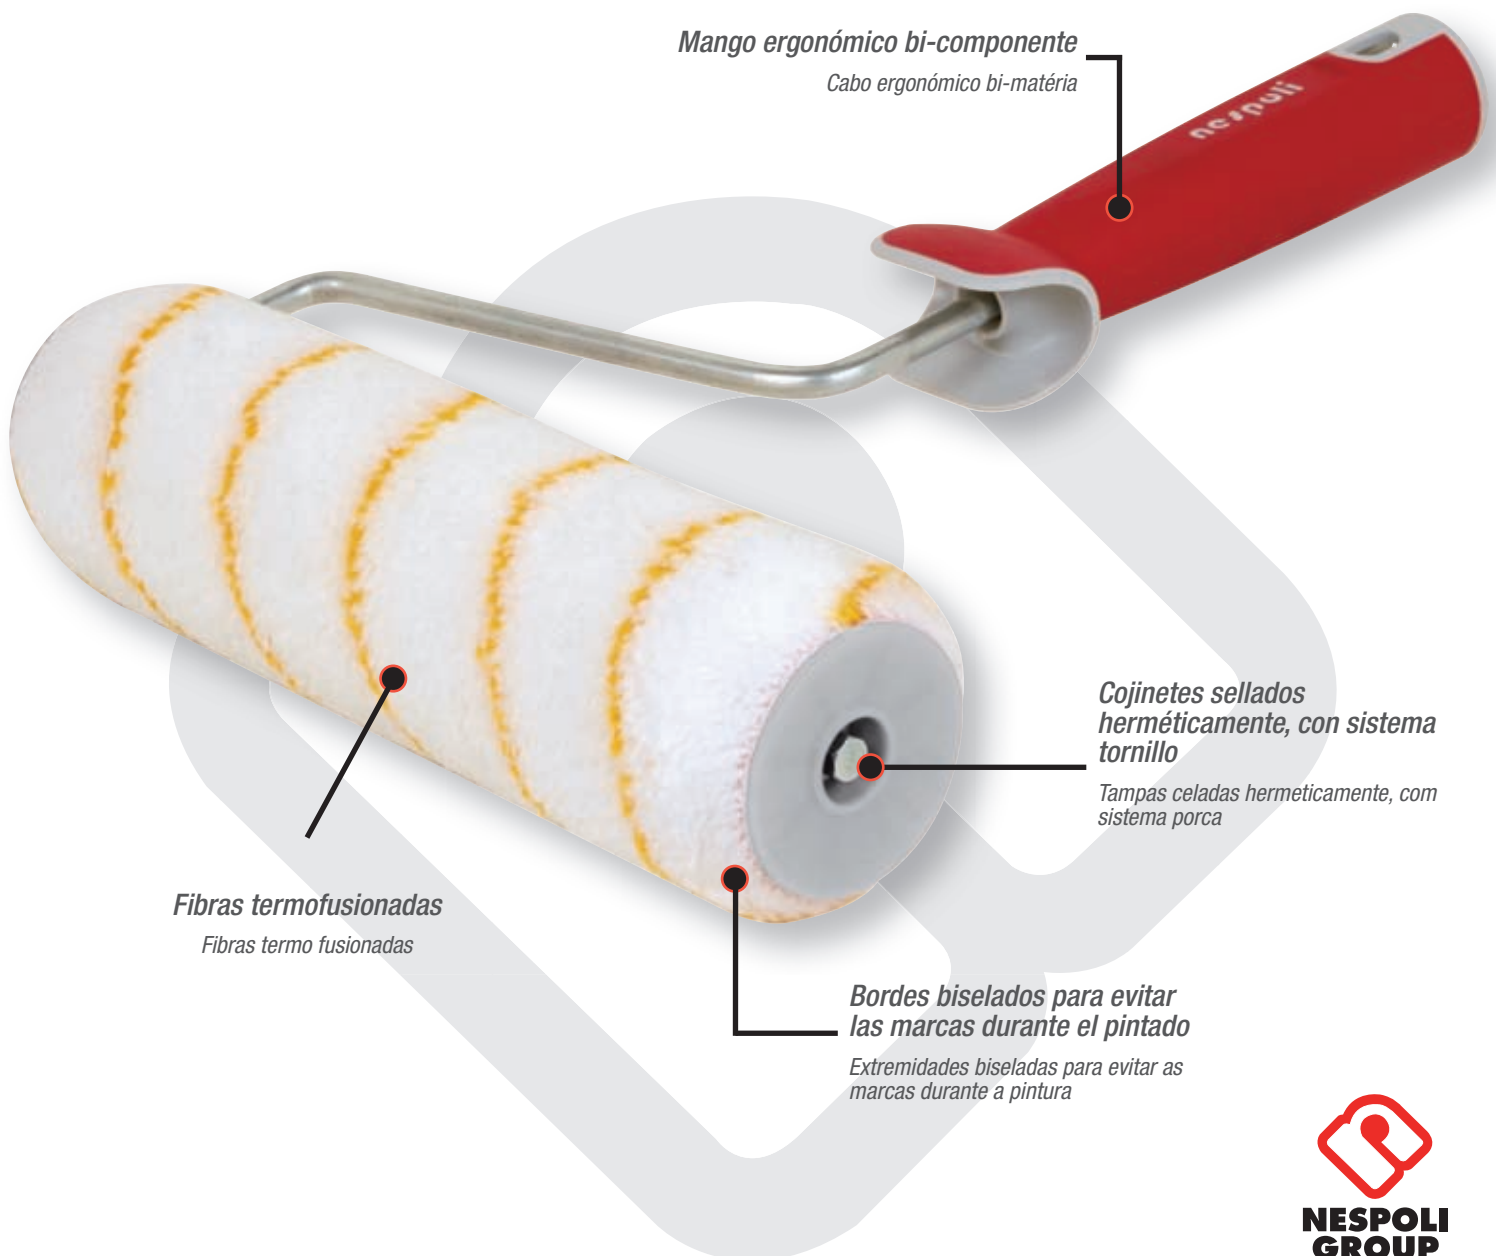

nespoli®

Make it Easy! Make it Nespoli!

Gama Plus

La gama más completa de rodillos para todo tipo de superficies y pinturas, siempre con los últimos avances en fabricación

A gama mais completa de rolos para todo o tipo de superfícies e pinturas, sempre com os últimos avanços de fabricação