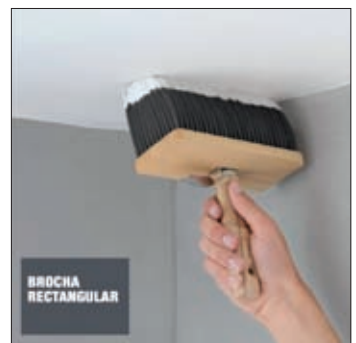

PINCEL CABO LATA REDONDO CERDA NEGRA PINCEL CABO LATA REDONDO CERDA PRETA

CÓDIGO	DESCRIPCIÓN DESCRIÇÃO	MEDIDA	SALIDA FIBRA SAÍDA FIBRA	U.V.	EAN
16028 2	Mezcla cerda natural y sintética negra, mango madera barnizado natural, virola aluminio <i>Mistura cerda natural e sintética preta, cabo madeira envernizado natural, virola alumínio</i>	Nº 02	7 mm	12	3177800103891
16028 4		Nº 04	22 mm	12	3177800103907
16028 6		Nº 06	24 mm	12	3177800103914
16028 8		Nº 08	36 mm	12	3177800103921
16028 10		Nº 10	37 mm	12	3177800103938
16028 12		Nº 12	37 mm	12	3177800103945
16028 14		Nº 14	42 mm	12	3177800103952
16028 16		Nº 16	42 mm	12	3177800103969
16028 18		Nº 18	46 mm	12	3177800103976

PALETINAS RADIADOR / TRINCHAS RADIADOR

PALETINA RADIADOR TRAD PLANA TRINCHA RADIADOR TRAD PLANO

CÓDIGO	DESCRIPCIÓN DESCRIÇÃO	MEDIDA	SALIDA FIBRA SAÍDA FIBRA	U.V.	EAN
2415 20	Mezcla cerda natural y sintética, mango madera FSC natural pulido, virola acero cobreado <i>Mistura cerda natural e sintética, cabo madeira FSC natural polido, virola aço cobreado</i>	20 mm	44 mm	6	3177802415206
2415 30		30 mm	44 mm	6	3177802415305
2415 35		35 mm	50 mm	6	3177802415350
2415 40		40 mm	52 mm	6	3177802415404
2415 45		45 mm	52 mm	6	3177802415459
2415 60		60 mm	57 mm	6	3177802415602

PALETINA RADIADOR TRAD OBLICUA TRINCHA RADIADOR TRAD OBLIQUO

CÓDIGO	DESCRIPCIÓN DESCRIÇÃO	MEDIDA	SALIDA FIBRA SAÍDA FIBRA	U.V.	EAN
2416 30	Mezcla cerda natural y sintética, mango madera FSC natural pulido, virola acero cobreado <i>Mistura cerda natural e sintética, cabo madeira FSC natural polido, virola aço cobreado</i>	30 mm	50 mm	6	3177802416302
2416 40		40 mm	50 mm	6	3177802416401

PALETINA RADIADOR PLANA TRINCHA RADIADOR PLANO