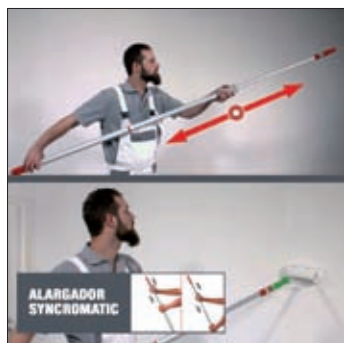

BATIDOR-MEZCLADOR PROFESIONAL MISTURADOR DE TINTA PROFISSIONAL

nespoli

| CÓDIGO | DESCRIPCIÓN / DESCRIÇÃO | KG | MEDIDA | U.V. | EAN |
|--------|--|-------|-----------------|------|---------------|
| H75003 | Varilla hexagonal y hélices de acero, con colgador de plástico Haste hexagonal e hélices de aço, com gancho de plástico | 1-5 | 40 cm x Ø 6 cm | 4 | 8412780750037 |
| H75004 | | 5-10 | 40 cm x Ø 8 cm | 4 | 8412780750044 |
| H75005 | | 10-20 | 60 cm x Ø 10 cm | 4 | 8412780750051 |
| H75006 | | 20-30 | 60 cm x Ø 12 cm | 12 | 8412780750068 |