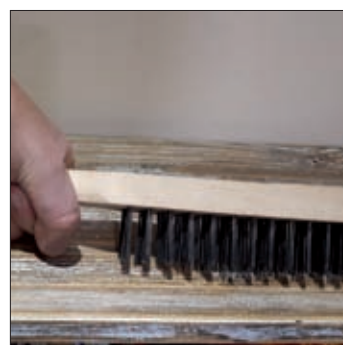

CEPILLO METÁLICO
ESCOVA METÁLICA

nespoli

| CÓDIGO | DESCRIPCIÓN / DESCRIÇÃO | MEDIDA | U.V. | EAN |
|--------|--|--------|------|---------------|
| 5252 | 4 hileras alambre negro acero rígido de 28 mm, mango de madera <i>4 fileiras arame negro aço rígido de 28 mm, cabo de madeira</i> | 280 mm | 12 | 3177805252006 |
| 5255 | 4 hileras alambre acero latonado flexible de 28 mm, mango de madera <i>4 fileiras arame aço latonado flexível de 28 mm, cabo de madeira</i> | 280 mm | 12 | 3177805255007 |