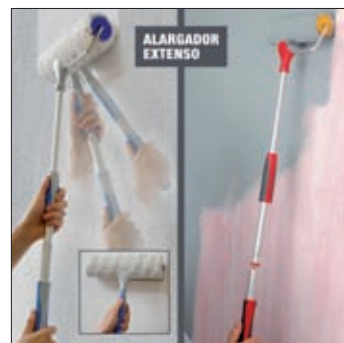

ALARGO EXTENSIBLE DE ALUMINIO SYSTEM BLOCK CABO EXTENSÍVEL DE ALUMÍNIO SYSTEM BLOCK

nespoli

CÓDIGO	DESCRIPCIÓN / DESCRIÇÃO	MEDIDA	U.V.	EAN
800362	Aluminio liso con punta System Block, mango Soft Touch Alumínio liso com ponta System Block, cabo Soft Touch	1,20-2 m	12	8017904082270

ALARGO EXTENSIBLE DE ACERO SYSTEM BLOCK CABO EXTENSÍVEL DE AÇO SYSTEM BLOCK

nespoli

CÓDIGO	DESCRIPCIÓN / DESCRIÇÃO	MEDIDA	U.V.	EAN
NOM0800352	Acero con punta System Block Aço com ponta System Block	2 m	12	8017904081532

ALARGO EXTENSIBLE DE ACERO PRO CABO EXTENSÍVEL DE AÇO PRO

nespoli

CÓDIGO	DESCRIPCIÓN / DESCRIÇÃO	MEDIDA	U.V.	EAN
194547	Acero con punta estriada cónica plástica + rosca Aço com ponta estriada cónica plástica + rosca	2 m	12	3524141945473
194549	Acero con punta estriada cónica plástica, tubo 21/25 mm Aço com ponta estriada cónica plástica, tubo 21/25 mm	3 m	12	3524141945497

ALARGO EXTENSIBLE DE ACERO BRICO CABO EXTENSÍVEL DE AÇO BRICO

nespoli

CÓDIGO	DESCRIPCIÓN / DESCRIÇÃO	MEDIDA	U.V.	EAN
194544	Acero con punta estriada cónica plástica, tubo 18/21 mm Aço com ponta estriada cónica plástica, tubo 18/21 mm	2 m	12	3524141945442

ALARGO FIJO DE ACERO BRICO CABO FIJO DE AÇO BRICO

nespoli

CÓDIGO	DESCRIPCIÓN / DESCRIÇÃO	MEDIDA	U.V.	EAN
194543	Acero con punta estriada cónica plástica Aço com ponta estriada cónica plástica	1,2 m	12	3524141945435