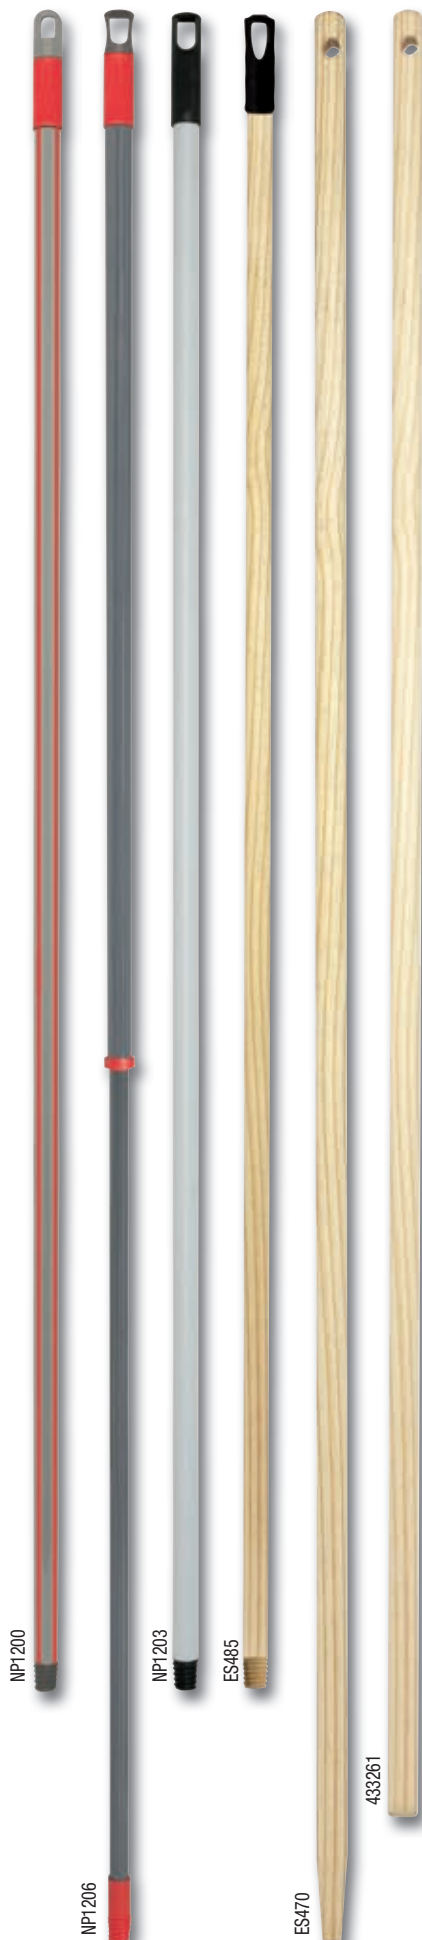

MANGO METÁLICO ACABADO SOFT CABO METÁLICO REVESTIMIENTO SUAVE

nespoli

CÓDIGO	DESCRIPCIÓN / DESCRIÇÃO	MEDIDA	U.V.	EAN
NP1200	Mango metálico de 130 cm y Ø22 mm, con rosca universal y agujero soporte giratorio, mango con recubrimiento para un perfecto y cómodo agarre <i>Cabo metálico de 130 cm e Ø22 mm, com rosca universal e orifício de suporte giratório, cabo revestido para um perfeito e cómodo agarre</i>	130 cm	12	8017904103746

MANGO METÁLICO PLASTIFICADO EXTENSIBLE CABO METÁLICO PLASTIFICADO EXTENSÍVEL

nespoli

CÓDIGO	DESCRIPCIÓN / DESCRIÇÃO	MEDIDA	U.V.	EAN
NP1206	Mango metálico de 85 a 150 cm y Ø22 mm, con rosca universal y agujero soporte giratorio <i>Cabo metálico de 85 a 150 cm e Ø22 mm, com rosca universal e orifício de suporte giratório</i>	de 85 a 150 cm	6	8017904103807

MANGO METÁLICO CON RECUBRIMIENTO PLÁSTICO CABO METÁLICO COM REVESTIMENTO DE PLÁSTICO

nespoli

CÓDIGO	DESCRIPCIÓN / DESCRIÇÃO	MEDIDA	U.V.	EAN
NP1203	Mango metálico plastificado de 130 cm y Ø22 mm, con rosca universal <i>Cabo metálico plastificado de 130 cm e Ø22 mm, com rosca universal</i>	130 cm	25	8017904103777

MANGO DE MADERA CON ROSCA CABO DE MADEIRA COM ROSCA

nespoli

CÓDIGO	DESCRIPCIÓN / DESCRIÇÃO	MEDIDA	U.V.	EAN
ES485	Mango de madera de 130 cm y Ø 22 mm con rosca universal y agujero para colgar <i>Cabo de madeira de 130 cm e Ø 22 mm com rosca universal e ponta para pendurar</i>	130 cm	10	8051479004855

MANGO DE MADERA A PRESIÓN CABO DE MADEIRA A PRESSÃO

nespoli

CÓDIGO	DESCRIPCIÓN / DESCRIÇÃO	MEDIDA	U.V.	EAN
ES470	Mango de madera de 150 cm y Ø 24 mm con punta cónica, para haraganes y limpiacristales <i>Cabo de madeira de 150 cm e Ø 24 mm com ponta cônica, para rodos e limpa-vidros</i>	150 cm	1	8051479004701

MANGO DE MADERA PARA ESCOBAS INDUSTRIALES CABO DE MADEIRA PARA VASSOURAS INDUSTRIAIS

nespoli

CÓDIGO	DESCRIPCIÓN / DESCRIÇÃO	MEDIDA	U.V.	EAN
433261	Mango de madera de Ø 28 mm y de 140 cm, para todo tipo de escobas industriales <i>Cabo de madeira de Ø 28 mm e de 140 cm, para todo tipo de vassouras industriais</i>	140 cm	1	3171445243035