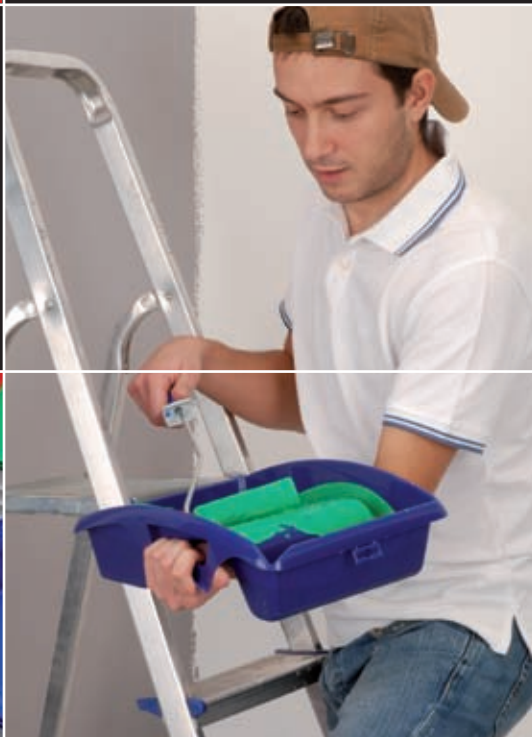

nespoli

ACCESORIOS PARA PINTAR / ACESSÓRIOS PARA PINTAR

CUBETA PROFESIONAL DOBLE ASA 20 L
BALDE PROFISSIONAL DUPLA ASA 20 L

nespoli

| CÓDIGO | DESCRIPCIÓN / DESCRIÇÃO | MEDIDA | U.V. | EAN |
|--------|--|--------|------|---------------|
| C72000 | Polipropileno rojo, doble asa de acero y empuñadura de plástico, con rejilla <i>Polipropileno vermelho, dupla asa de aço e pega de plástico, com grelha</i> | 20 L | 12 | 8412780720009 |