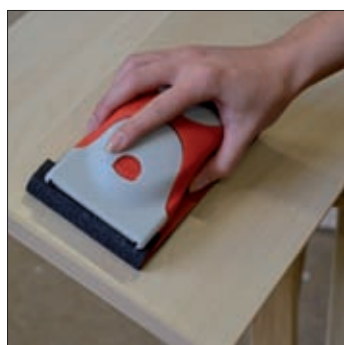

TIPO DE ABRASIVO TIPO DE ABRASIVO	DESTINO DE USO DESTINO DE USO	ADECUADO PARA ADEQUADO PARA
SÍLEX SÍLEX	Madera, masilla, yeso y pintura <i>Madeira, massa, gesso e tinta</i>	Yeso, madera y pintura <i>Gesso, madeira e tinta</i>
IMPERMEABLE IMPERMEÁVEL	Carrocería y pintura industrial <i>Carroçaria e pintura industrial</i>	Plancha, metal y todos tipo de pintura <i>Prancha, metal e todo o tipo de tinta</i>
ESMERIL ESMERIL	Industria y cerrajería <i>Indústria e ferragens</i>	Hierro, metales y materiales duros <i>Ferro, metais e materiais duros</i>
TIPO DE GRANO TIPO DE GRÃO	NÚMERO DE GRANO NÚMERO DE GRÃO	TIPO DE TRABAJO TIPO DE TRABALHO
Grueso / Grosso	Entre 30 y 80 / Entre 30 e 80	Desgaste y decapar / <i>Desgastar e decapar</i>
Medio / Médio	Entre 100 y 180 / Entre 100 e 180	Alisado y pintado / <i>Alisado e pintado</i>
Fino / Fino	Mayor 180 / <i>Maior 180</i>	Pulido y acabado / <i>Polir e acabar</i>