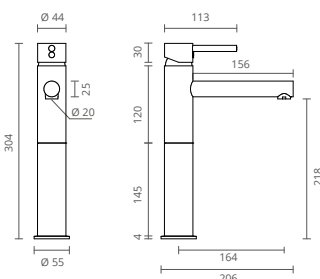

SINGLE LEVER MIXER // MITIGEUR // MEZCLADOR
TALL BASIN // LAVABO HAUT // LAVABO ALTO

REF		€
CT2007805	SPOUT 150 mm BEC 150 mm SIMPLE // SIMPLE // SIMPLE	116.40
CT2007806	CAÑO 150 mm WITH WASTE VALVE AVEC VIDAGE // CON DESAGÜE	127.40
CT2007807	SPOUT 200 mm BEC 200 mm SIMPLE // SIMPLE // SIMPLE	138.30
CT2007808	CAÑO 200 mm WITH WASTE VALVE AVEC VIDAGE // CON DESAGÜE	149.30