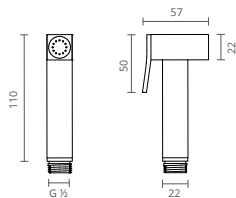

SQUARE

BRASS HYGIENIC SHOWER // DOUCHETTE HYGIÉNIQUE LATON // DUCHA HIGIÉNICA LATÓN

REF		€
CT2222270	KIT DUCHETA - PREMIUM*	54.20
CT2222275	KIT DUCHETA	42.80