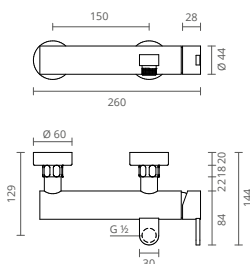

SINGLE LEVER MIXER // MITIGEUR // MEZCLADOR
SHOWER // DOUCHE // DUCHA

REF		€
CT2003231	ABS KIT ACCESSORIES + GIRAFLEX SHOWER HOSE KIT ACCESSOIRES ABS + FLEXIBLE DE DOUCHE GIRAFLEX SET ACCESORIOS EN ABS + FLEXIBLE GIRAFLEX	290.60

CHROME
CHROMÉ // CROMADO