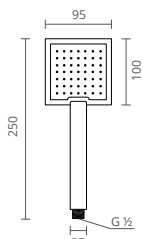

CUBE

REF		€
CT2220210	CHROME // CHROMÉ // CROMADO	27.80
CT2220211	GOLD // OR // ORO	83.40
CT2220212	BLACK // NOIR // NEGRO	48.70
CT2220213	WHITE // BLANC // BLANCO	48.70
CT2220214	SATINOX // SATINOX // SATINOX	48.70

CUBE

HAND SHOWER // DOUCHETTE // DUCHA

REF		€
CT2220200	ABS // ABS // ABS	6.80

CHROME // CHROMÉ
CROMADO

CILIN

BRASS HAND SHOWER // DOUCHETTE EN LATÓN // DUCHA EN LATÓN

REF		€
CT2220110	CHROME // CHROMÉ // CROMADO	25.30
CT2220111	GOLD // OR // ORO	75.90
CT2220112	BLACK // NOIR // NEGRO	44.30
CT2220113	WHITE // BLANC // BLANCO	44.30
CT2220114	SATINOX // SATINOX // SATINOX	44.30

CILIN

HAND SHOWER // DOUCHETTE // DUCHA

REF		€
CT2220120	ABS // ABS // ABS	5.80

CHROME // CHROMÉ
CROMADO

TIP

HAND SHOWER // DOUCHETTE // DUCHA

REF		€
CT2220040	ABS // ABS // ABS	12.10

CHROME // CHROMÉ
CROMADO

EDGE

HAND SHOWER // DOUCHETTE // DUCHA

REF		€
CT2220030	ABS // ABS // ABS	13.40

CHROME // CHROMÉ
CROMADO

SENSE

HAND SHOWER // DOUCHETTE // DUCHA

REF		€
CT2220020	ABS // ABS // ABS	8.40

CHROME // CHROMÉ
CROMADO