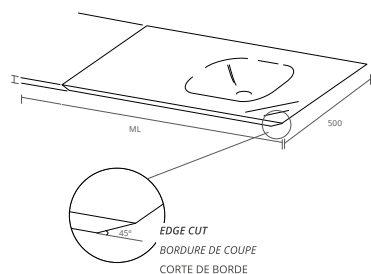

QUAL A SUA COR
PREFERIDA?