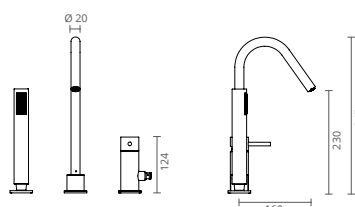

SINGLE LEVER MIXER // MITIGEUR // MEZCLADOR

3 HOLES BATH

BAIN 3 TROUS // BAÑERA 3 AGUJEROS

REF	COLOR // COULEUR // COLOR	€
CT2224500	CHROME CHROMÉ CROMADO	384.30
CT2002125	GOLD OR ORO	1 152.90
CT2002126	BLACK NOIR NEGRO	576.50
CT2002127	WHITE BLANC BLANCO	576.50
CT2002128	SATINOX SATINOX SATINOX	576.50