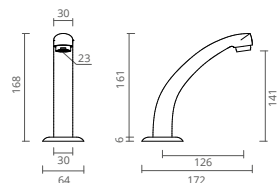

SPOUT // BEC // CAÑO

REF		€
CT5050190	CAST // FONDU // FUNDIDO	53.50

CHROME // CHROMÉ CROMADO