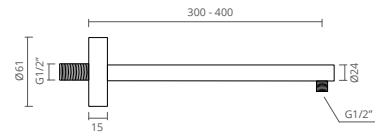

CUBE

SHOWER ARM // BRAS DE DOUCHE // SOPORTE A PARED

REF		€
CT2250215	40 cm	66.70

CHROME // CHROMÉ
CROMADO

CILIN

SHOWER ARM // BRAS DE DOUCHE // SOPORTE A PARED

REF		€
CT2250255	40 cm	72.60

CHROME // CHROMÉ
CROMADO