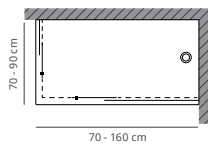

6 mm GLASS
TEMPERED GLASS
REMOVABLE DOOR FOR EASY CLEANING
MAGNETIC CLOSE
HEIGHT 190 cm

VERRE 6 mm
VERRE TENDRE
PORTE DEMONTAGE FACILE POUR LE NETTOYAGE
FERMETURE MAGNETIQUE
HAUTEUR 190 cm

VIDRIO 6 mm
VIDRIO TEMPERADO
PUERTA DESMONTABLE PARA FACILITAR
LA LIMPIEZA
CIERRE MAGNETICO
ALTURA 190 cm

SHOWER ENCLOSURE // CABINE DE DOUCHE // MAMPARA DE DUCHA

	ADJUST // AJUSTER // AJUSTE	REF.	€	REF.	€
70 x 70 cm	67,5 | 69 - 67,5 | 69 cm	DB0510000	500.00	DB0510001	560.00
70 x 90 cm	67,5 | 69 - 87,5 | 89 cm	DB0510010	525.00	DB0510011	585.00
70 x 100 cm	67,5 | 69 - 97,5 | 99 cm	DB0510020	540.00	DB0510021	600.00
70 x 110 cm	67,5 | 69 - 107,5 | 109 cm	DB0510030	555.00	DB0510031	615.00
70 x 120 cm	67,5 | 69 - 117,5 | 119 cm	DB0510040	570.00	DB0510041	630.00
70 x 130 cm	67,5 | 69 - 127,5 | 129 cm	DB0510050	585.00	DB0510051	645.00
70 x 140 cm	67,5 | 69 - 137,5 | 139 cm	DB0510060	600.00	DB0510061	660.00
70 x 150 cm	67,5 | 69 - 147,5 | 149 cm	DB0510070	615.00	DB0510071	675.00
70 x 160 cm	67,5 | 69 - 157,5 | 159 cm	DB0510080	630.00	DB0510081	690.00
75 x 75 cm	72,5 | 74 - 72,5 | 74 cm	DB0510100	510.00	DB0510101	570.00
75 x 90 cm	72,5 | 74 - 87,5 | 89 cm	DB0510110	535.00	DB0510111	595.00
75 x 100 cm	72,5 | 74 - 97,5 | 99 cm	DB0510120	550.00	DB0510121	610.00
75 x 110 cm	72,5 | 74 - 107,5 | 109 cm	DB0510130	565.00	DB0510131	625.00
75 x 120 cm	72,5 | 74 - 117,5 | 119 cm	DB0510140	580.00	DB0510141	640.00
75 x 130 cm	72,5 | 74 - 127,5 | 129 cm	DB0510150	595.00	DB0510151	655.00
75 x 140 cm	72,5 | 74 - 137,5 | 139 cm	DB0510160	610.00	DB0510161	670.00
75 x 150 cm	72,5 | 74 - 147,5 | 149 cm	DB0510170	625.00	DB0510171	685.00
75 x 160 cm	72,5 | 74 - 157,5 | 159 cm	DB0510180	640.00	DB0510181	700.00
80 x 80 cm	77,5 | 79 - 77,5 | 79 cm	DB0510200	525.00	DB0510201	585.00
80 x 90 cm	77,5 | 79 - 87,5 | 89 cm	DB0510210	545.00	DB0510211	605.00
80 x 100 cm	77,5 | 79 - 97,5 | 99 cm	DB0510220	560.00	DB0510221	620.00
80 x 110 cm	77,5 | 79 - 107,5 | 109 cm	DB0510230	575.00	DB0510231	635.00
80 x 120 cm	77,5 | 79 - 117,5 | 119 cm	DB0510240	590.00	DB0510241	650.00
80 x 130 cm	77,5 | 79 - 127,5 | 129 cm	DB0510250	605.00	DB0510251	665.00
80 x 140 cm	77,5 | 79 - 137,5 | 139 cm	DB0510260	620.00	DB0510261	680.00
80 x 150 cm	77,5 | 79 - 147,5 | 149 cm	DB0510270	635.00	DB0510271	695.00
80 x 160 cm	77,5 | 79 - 157,5 | 159 cm	DB0510280	650.00	DB0510281	710.00
90 x 90 cm	87,5 | 89 - 87,5 | 89 cm	DB0510400	555.00	DB0510401	615.00
90 x 100 cm	87,5 | 89 - 97,5 | 99 cm	DB0510410	575.00	DB0510411	635.00
90 x 110 cm	87,5 | 89 - 107,5 | 109 cm	DB0510420	590.00	DB0510421	650.00
90 x 120 cm	87,5 | 89 - 117,5 | 119 cm	DB0510430	605.00	DB0510431	665.00
90 x 130 cm	87,5 | 89 - 127,5 | 129 cm	DB0510440	625.00	DB0510441	685.00
90 x 140 cm	87,5 | 89 - 137,5 | 139 cm	DB0510450	640.00	DB0510451	700.00
90 x 150 cm	87,5 | 89 - 147,5 | 149 cm	DB0510460	655.00	DB0510461	715.00
90 x 160 cm	87,5 | 89 - 157,5 | 159 cm	DB0510470	670.00	DB0510471	730.00

CHROMED
CHROME
CROMADO