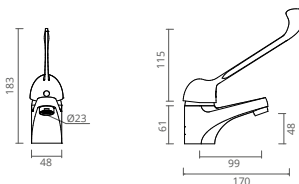

SAFE
SINGLE LEVER MIXER // MITIGEUR // MEZCLADOR
BASIN // LAVABO // LAVABO

REF	€
CT2006800	50.40

CHROME // CHROMÉ
CROMADO