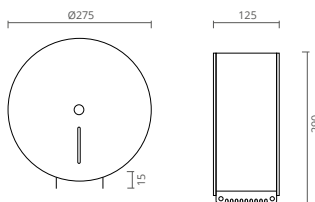

REF	€
CT1205300	52.60

AISI 304	BRUSHED // BRUSSE CEPILLADO	Ø220 mm
----------	--------------------------------	---------

DJN JUMBO

PAPER DISPENSER
DISTRIBUTEUR DE PAPIER // DISTRIBUIDOR DE PAPEL

REF	€
CT1205340	25.60