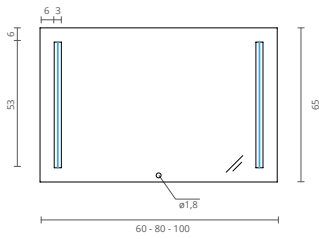

FLANK V

MIRROR WITH DEFOGGER AND ON-OFF BUTTON
MIROIR AVEC DÉSEMBUEUR ET BOUTON ON-OFF
ESPEJO CON DESEMPAÑADOR Y BOTÓN ON-OFF

REF		€
BL5007210	60 X 65 cm	281.80
BL5007220	80 X 65 cm	288.40
BL5007230	100 X 65 cm	297.40