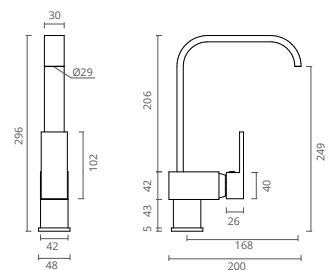

PLANE

SINGLE LEVER MIXER // MITIGEUR // MEZCLADOR
SINK // ÉVIER // FREGADERO

REF		€
CT2008950	HIGH SPOUT BEC HAUT CAÑO ALTO	149.30

CHROME
CHROMÉ // CROMADO