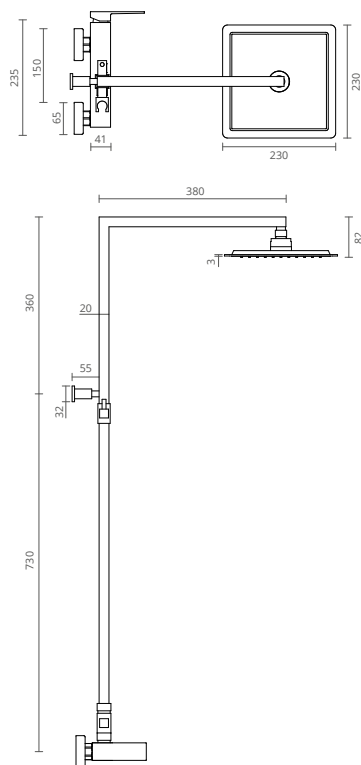

CHROME
CHROMÉ // CROMADO

Image represents thermostatic model with:

- . Brass shower head
- . ABS Hand shower
- . Giraflex shower hose

L'image représente le modèle thermostatique avec:

- . Pomme de douche en laiton
- . Douche à main en ABS
- . Tuyau de douche Giraflex