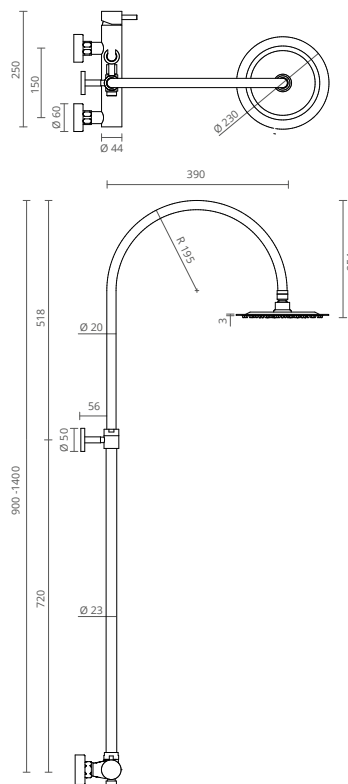

Image represents model with:

- . ABS shower head
- . ABS hand shower
- . Giraflex shower hose

L'image représente le modèle avec:

- . Pomme de douche en ABS
- . Douche à main en ABS
- . Tuyau de douche Giraflex

La imagen representa el modelo con:

- . Rociador de ABS
- . Ducha de mano en ABS
- . Flexible de ducha Giraflex

COLUMN // COLONNE // COLUMNA
SHOWER // DOUCHE // DUCHA

REF		€	
CT2401400	SINGLE LEVER MIXER W/ ABS SHOWERS MITIGEUR A/ DOUCHETTE ABS MEZCLADOR C/ DUCHAS EN ABS	CHROME CHROMÉ CROMADO	410.00
CT2401402	SINGLE LEVER MIXER W/ STEEL SHOWERS SHOWERS MITIGEUR A/ DOUCHETTE ACIER INOXYDABLE MEZCLADOR C/ DUCHAS DE ACERO INOXYDABLE	CHROME CHROMÉ CROMADO	440.00
CT2401405	SINGLE LEVER MIXER W/ ABS SHOWERS SHOWERS MITIGEUR A/ DOUCHETTE ACIER INOXYDABLE MEZCLADOR C/ DUCHAS DE ACERO INOXYDABLE	BLACK NOIR NEGRO	660.00
CT2401406	SINGLE LEVER MIXER W/ ABS SHOWERS SHOWERS MITIGEUR A/ DOUCHETTE ACIER INOXYDABLE MEZCLADOR C/ DUCHAS DE ACERO INOXYDABLE	WHITE BLANC BLANCO	660.00