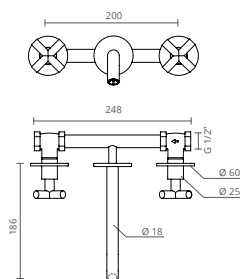

TWO HANDLE MIXER // MÉLANGEUR // MEZCLADOR BIMANDO
BUILT-IN BASIN
LAVABO À ENCASTRER // EMPOTRABLE LAVABO

REF		€
CT2004005	SIMPLE // SIMPLE // SIMPLE	215.80
CT2004006	WITH WASTE VALVE // AVEC VIDAGE // CON DESAGÜE	228.80

CHROME
CHROMÉ // CROMADO