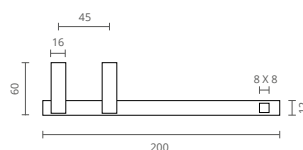

TOWEL HOLDER // PORTE-SERVIETTE // TOALLERO

REF		€
CT1200400	CHROME // CHROMÉ // CROMADO	37.50
CT1220700	GOLD // OR // ORO	112.50
CT1220701	30 cm BLACK // NOIR // NEGRO	56.30
CT1220702	WHITE // BLANC // BLANCO	56.30
CT1220703	SATINOX // SATINOX // SATINOX	56.30
CT1200405	CHROME // CHROMÉ // CROMADO	42.00
CT1220710	GOLD // OR // ORO	126.00
CT1220711	45 cm BLACK // NOIR // NEGRO	63.00
CT1220712	WHITE // BLANC // BLANCO	63.00
CT1220713	SATINOX // SATINOX // SATINOX	63.00
CT1200410	CHROME // CHROMÉ // CROMADO	45.40
CT1220720	GOLD // OR // ORO	136.20
CT1220721	60 cm BLACK // NOIR // NEGRO	68.10
CT1220722	WHITE // BLANC // BLANCO	68.10
CT1220723	SATINOX // SATINOX // SATINOX	68.10

TOILET PAPER HOLDER // PORTE-PAPIER // PORTARROLLOS

REF		€
CT1200420	CHROME // CHROMÉ // CROMADO	41.60
CT1220730	GOLD // OR // ORO	124.80
CT1220731	BLACK // NOIR // NEGRO	62.40
CT1220732	WHITE // BLANC // BLANCO	62.40
CT1220733	SATINOX // SATINOX // SATINOX	62.40

SOAP DISH // PORTE-SAVON // JABONERA

REF		€
CT1200430	CHROME // CHROMÉ // CROMADO	60.00
CT1220740	GOLD // OR // ORO	180.00
CT1220741	BLACK // NOIR // NEGRO	90.00
CT1220742	WHITE // BLANC // BLANCO	90.00
CT1220743	SATINOX // SATINOX // SATINOX	90.00

HOOK // PATÈRE // PERCHA

REF		€
CT1200450	CHROME // CHROMÉ // CROMADO	25.50
CT1220750	GOLD // OR // ORO	76.50
CT1220751	BLACK // NOIR // NEGRO	38.30
CT1220752	WHITE // BLANC // BLANCO	38.30
CT1220753	SATINOX // SATINOX // SATINOX	38.30

TOILET BRUSH // PORTE-BALAI // ESCOBILLERO

REF		€
CT1200910	CHROME // CHROMÉ // CROMADO	98.30
CT1220950	GOLD // OR // ORO	294.90
CT1220951	BLACK // NOIR // NEGRO	147.50
CT1220952	WHITE // BLANC // BLANCO	147.50
CT1220953	SATINOX // SATINOX // SATINOX	147.50

SPONGE BATH HOLDER
PORTE-EPONGE // CONTENEDOR DE REJILLA

REF		€
CT1200440	CHROME // CHROMÉ // CROMADO	79.50
CT1220770	GOLD // OR // ORO	238.50
CT1220771	BLACK // NOIR // NEGRO	119.30
CT1220772	WHITE // BLANC // BLANCO	119.30
CT1220773	SATINOX // SATINOX // SATINOX	119.30