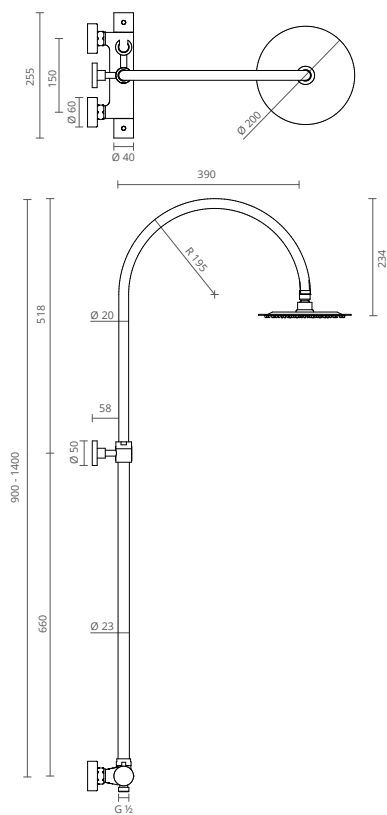

SHOWER COLUMN // COLONNE DOUCHE // COLUMNA DUCHA
THERMOSTATIC W/ INTEGRATED DIVERTER
THERMOSTATIQUE A/ DÉVIATEUR INTÉGRÉ
TERMOSTÁTICO C/ DESVIADOR INTEGRADO

REF		€	
CT2401650	THERMOSTATIC W/ ABS SHOWER HEAD THERMOSTATIQUE A/ DOUCHETTE DE PLAFOND ABS TERMOSTÁTICO C/ ROCIADOR EN ABS	CHROME CHROMÉ CROMADO	387.00
CT2401652	THERMOSTATIC W/ STAINLESS STEEL SHOWER HEAD THERM. C A/ DOUCHETTE DE PLAFOND ACIER INOXYDABLE	CHROME CHROMÉ CROMADO	422.00
CT2401655	THERM. C A/ DOUCHETTE DE PLAFOND ACIER INOXYDABLE	BLACK NOIR NEGRO	633.00
CT2401656	TERMOSTÁTICO C/ ROCIADOR EN ACE- RO INOXIDABLE	WHITE BLANC BLANCO	633.00