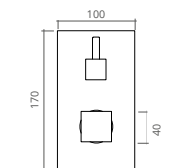

CUBE

REF	€
CT2229024	98.30

CHROME // CHROMÉ
CROMADO

* AT THE TIME OF ORDERING, YOU MUST INDICATE THE REFERENCE BOX + REFERENCE MODEL TAP
AU MOMENT DE LA COMMANDE, VOUS DEVEZ INDICER LA RÉFÉRENCE DE LA BOX + RÉFÉRENCE DU MODÈLE DE ROBINET // EN EL MOMENTO DE LA ENCOMIENDA DEBERÁ INDICAR LA REFERENCIA DE LA BOX + LA REFERENCIA DEL MODELO DE GRIFO.