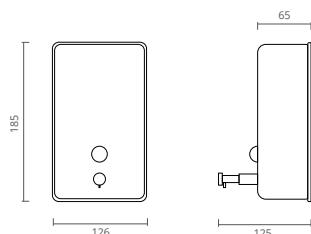

DSV 12

SOAP DISPENSER

DISTRIBUTEUR SAVON // DISPENSADOR DE JABÓN

REF		€
CT1205200	STAINLESS STEEL ACIER INOXYDABLE ACERO INOXIDABLE	41.40