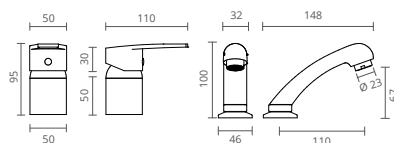

SINGLE LEVER MIXER // MITIGEUR // MEZCLADOR
HAIRDRESSER // COIFFEUR // PELUQUERIA

REF		€
CT2009085	WITH PULL-OUT SHOWER AVEC DOUCHETTE RÉTRACTABLE CON DUCHA EXTRAIBLE	138.10

CHROME
CHROMÉ // CROMADO