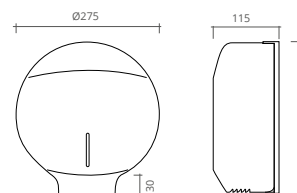

DJN JUMBO

PAPER DISPENSER
DISTRIBUTEUR DE PAPIER // DISTRIBUIDOR DE PAPEL

REF	€
CT1205341	39.40

SILVER // ARGENT PLATA	Ø220 mm