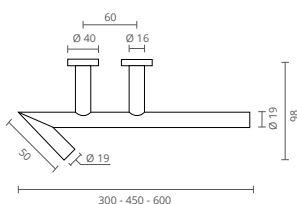

TOWEL HOLDER // PORTE-SERVIETTE // TOALLERO

REF		€
CT1200000	CHROME // CHROMÉ // CROMADO	70.00
CT1220000	GOLD // OR // ORO	210.00
CT1220001	30 cm BLACK // NOIR // NEGRO	105.00
CT1220002	WHITE // BLANC // BLANCO	105.00
CT1220003	SATINOX // SATINOX // SATINOX	105.00
CT1200005	CHROME // CHROMÉ // CROMADO	76.00
CT1220010	GOLD // OR // ORO	228.00
CT1220011	45 cm BLACK // NOIR // NEGRO	114.00
CT1220012	WHITE // BLANC // BLANCO	114.00
CT1220013	SATINOX // SATINOX // SATINOX	114.00
CT1200010	CHROME // CHROMÉ // CROMADO	82.00
CT1220020	GOLD // OR // ORO	246.00
CT1220021	60 cm BLACK // NOIR // NEGRO	123.00
CT1220022	WHITE // BLANC // BLANCO	123.00
CT1220023	SATINOX // SATINOX // SATINOX	123.00

TOILET PAPER HOLDER // PORTE-PAPIER // PORTARROLLOS

REF		€
CT1200020	CHROME // CHROMÉ // CROMADO	70.00
CT1220030	GOLD // OR // ORO	210.00
CT1220031	BLACK // NOIR // NEGRO	105.00
CT1220032	WHITE // BLANC // BLANCO	105.00
CT1220033	SATINOX // SATINOX // SATINOX	105.00

HOOK // PATÈRE // PERCHA

REF		€
CT1200050	CHROME // CHROMÉ // CROMADO	42.00
CT1220050	GOLD // OR // ORO	126.00
CT1220051	BLACK // NOIR // NEGRO	63.00
CT1220052	WHITE // BLANC // BLANCO	63.00
CT1220053	SATINOX // SATINOX // SATINOX	63.00

TOILET BRUSH // PORTE-BALAI // ESCOBILLERO

REF		€
CT1200900	CHROME // CHROMÉ // CROMADO	77.80
CT1220900	GOLD // OR // ORO	233.40
CT1220901	BLACK // NOIR // NEGRO	116.70
CT1220902	WHITE // BLANC // BLANCO	116.70
CT1220903	SATINOX // SATINOX // SATINOX	116.70