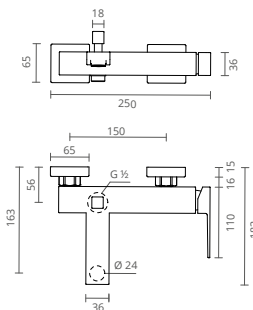

SINGLE LEVER MIXER // MITIGEUR // MEZCLADOR

BATH // BAIGNOIRE // BAÑERA

REF		€
CT2008930	ABS KIT ACCESSORIES + GIRAFLEX SHOWER HOSE KIT ACCESSOIRES ABS + FLEXIBLE DE DOUCHE GIRAFLEX SET ACCESORIOS EN ABS + FLEXIBLE GIRAFLEX	192.10

CHROME
CHROMÉ // CROMADO