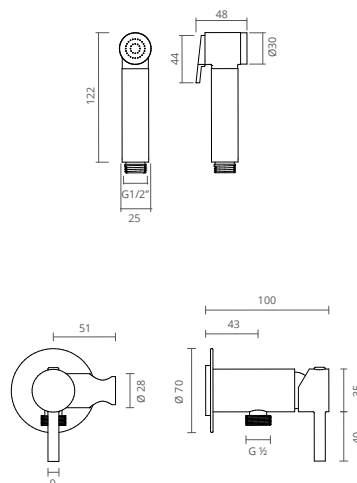

- Brass Hygienic Shower
- With shower holder
- With flexible 125 cm
- With angle valve

- Douchette Hygiénique Laiton
- Avec support
- Avec flexible 125 cm
- Avec robinets équerre

- Ducha Higiénica Latón
- Con soporte
- Con flexible 125 cm
- Con llave de escuadra

TREVI

BRASS HYGIENIC SHOWER // DOUCHETTE HYGIÉNIQUE LAITON // DUCHA HIGIÉNICA LATÓN

REF		€
CT2222220	WITH SINGLE LEVER MIXER AVEC MITIGEUR CON MEZCLADOR	88.40

CHROME // CHROMÉ
CROMADO

PROVIDED IN BOX // FOURNIT EN BOÎTE
SUMINISTRA EN CAJA