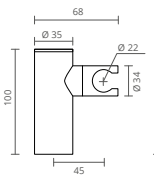

CILIN

SHOWER HOLDER // SUPPORT DE DOUCHE // SOPORTE PARA DUCHA

REF		€
CT2230100	ABS // ABS // ABS	4.90

CHROME // CHROMÉ
CROMADO