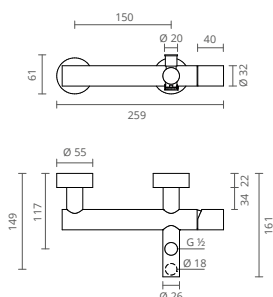

SINGLE LEVER MIXER // MITIGEUR // MEZCLADOR
BATH // BAINOIRE // BAÑERA

REF	COLOR // COULEUR // COLOR	€
CT2002021	CHROME CHROMÉ CROMADO	208.70
CT2002020	CHROME CHROMÉ CROMADO	265.60
CT2002120	GOLD OR ORO BLACK	796.80
CT2002121	NOIR NEGRO WHITE	398.40
CT2002122	BLANC BLANCO SATINOX	398.40
CT2002123	SATINOX SATINOX	398.40