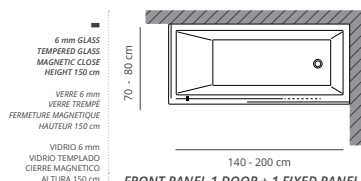

FRONT PANEL 1 DOOR + 1 FIXED PANEL
PANNEAU FRONTAL PORTE + 1 PANNEAU FIXE
PANEL FRONTAL 1 PUERTA + 1 PANEL FIJO