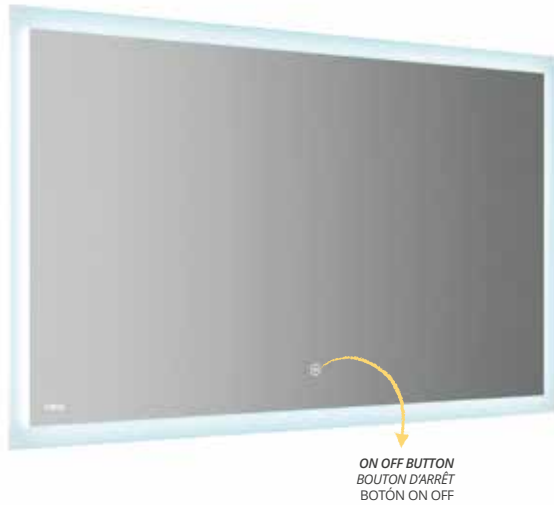

REF		€
BL5007510	60 X 60 cm	431.00
BL5007520	80 X 60 cm	468.00
BL5007530	100 X 60 cm	495.00
BL5007540	120 X 60 cm	522.00

TAG

MIRROR WITH ON-OFF BUTON AND DEFOGGER
MIRROIR AVEC, BOUTON ON-OFF ET DÉSEMBUEUR
ESPEJO CON BOTÓN ON-OFF Y DESEMPAÑADOR