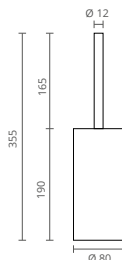

TOWEL HOLDER // PORTE-SERVIETTE // TOALLERO

REF		€
CT1200200	CHROME // CHROMÉ // CROMADO	35.40
CT1220800	GOLD // OR // ORO	106.20
CT1220801	30 cm BLACK // NOIR // NEGRO	53.10
CT1220802	WHITE // BLANC // BLANCO	53.10
CT1220803	SATINOX // SATINOX // SATINOX	53.10
CT1200205	CHROME // CHROMÉ // CROMADO	37.60
CT1220810	GOLD // OR // ORO	112.80
CT1220811	45 cm BLACK // NOIR // NEGRO	56.40
CT1220812	WHITE // BLANC // BLANCO	56.40
CT1220813	SATINOX // SATINOX // SATINOX	56.40
CT1200210	CHROME // CHROMÉ // CROMADO	42.20
CT1220820	GOLD // OR // ORO	126.60
CT1220821	60 cm BLACK // NOIR // NEGRO	63.30
CT1220822	WHITE // BLANC // BLANCO	63.30
CT1220823	SATINOX // SATINOX // SATINOX	63.30