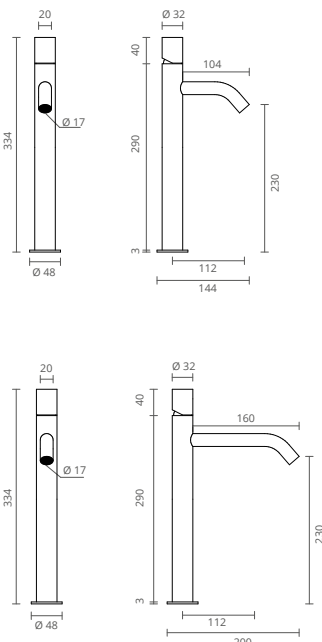

SINGLE LEVER MIXER // MITIGEUR // MEZCLADOR
TALL BASIN // LAVABO HAUT // LAVABO ALTO

REF	COLOR // COULEUR // COLOR	€
CT2002605	CHROME // CHROMÉ // CROMADO	162.20
CT2002740	GOLD // OR // ORO	486.60
CT2002741	132 mm - SIMPLE 132 mm - SIMPLE BLACK // NOIR // NEGRO	243.30
CT2002742	132 mm - SIMPLE WHITE // BLANC // BLANCO	243.30
CT2002743	SATINOX // SATINOX // SATINOX	243.30
CT2002606	CHROME // CHROMÉ // CROMADO	175.20
CT2002745	132 mm WITH WASTE VALVE GOLD // OR // ORO	526.20
CT2002746	132 mm AVEC VIDAGE BLACK // NOIR // NEGRO	263.10
CT2002747	132 mm CON DESAGÜE WHITE // BLANC // BLANCO	263.10
CT2002748	SATINOX // SATINOX // SATINOX	263.10
CT2002607	CHROME // CHROMÉ // CROMADO	186.20
CT2002750	GOLD // OR // ORO	558.60
CT2002751	200 mm - SIMPLE 200 mm - SIMPLE BLACK // NOIR // NEGRO	279.30
CT2002752	200 mm - SIMPLE WHITE // BLANC // BLANCO	279.30
CT2002753	SATINOX // SATINOX // SATINOX	279.30
CT2002608	CHROME // CHROMÉ // CROMADO	199.20
CT2002755	200 mm WITH WASTE VALVE GOLD // OR // ORO	598.20
CT2002756	200 mm AVEC VIDAGE BLACK // NOIR // NEGRO	299.10
CT2002757	200 mm CON DESAGÜE WHITE // BLANC // BLANCO	299.10
CT2002758	SATINOX // SATINOX // SATINOX	299.10