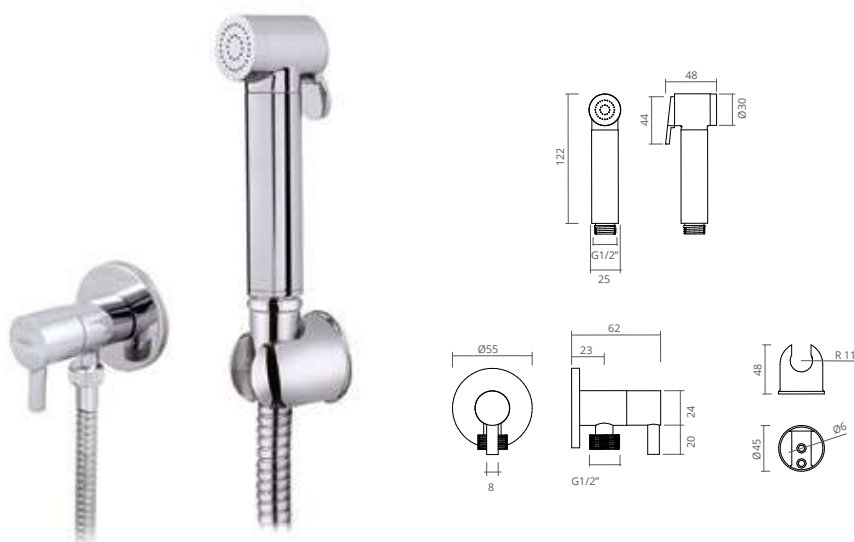

KIT HYGIENIC SHOWER WITH ANGLE VALVE
SET DOUCHETTES HYGIÉNIQUES AVEC ROBINETS ÉQUERRE
KIT DUCHA HIGIÉNICA CON LLAVE DE ESCUADRA

- Brass Hygienic Shower
- Single lever Mixer
- Concealed Wall Outlet and Shower Holder
- Flexible 125 cm

- Douchette Hygiénique en Laiton
- Mitigeur intégrée
- Coude Sortie d'Eau et support de douche
- Avec flexible 125 cm

- Ducha Higiénica Latón
- Mezclador integrado
- Con toma de agua y soporte
- Flexible 125 cm

TREVI

BRASS HYGIENIC SHOWER // DOUCHETTE HYGIÉNIQUE LAITON // DUCHA HIGIÉNICA LATÓN

REF		€
CT2222211	WITH ANGLE VALVE - PREMIUM* AVEC ROBINETS ÉQUERRE - PREMIUM* CON LLAVE DE ESCUADRA - PREMIUM*	54.10
CT2222216	WITH ANGLE VALVE AVEC ROBINETS ÉQUERRE CON LLAVE DE ESCUADRA	40.10

CHROME // CHROMÉ CROMADO PROVIDED IN BOX // FOURNIT EN BOÎTE // SUMINISTRA EN CAJA PROVIDED IN PREMIUM BOX // FOURNIT EN BOÎTE PREMIUM // SUMINISTRA EN CAJA PREMIUM