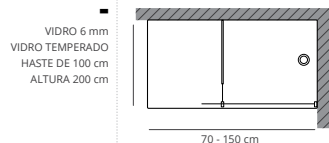

FIXED PANEL // PANNEAUX FIXES // PANEL FIJO

		ADJUST AJUSTER // AJUSTE		REF.	€	REF.	€	REF.	€
CHROMED CHROMÉ CROMADO	70 cm	70	72	DB0553000	280.00	DB0553001	320.00	-	-
	75 cm	75	77	DB0553010	290.00	DB0553011	330.00	-	-
	80 cm	80	82	DB0553020	300.00	DB0553021	340.00	-	-
	90 cm	90	92	DB0553030	320.00	DB0553031	360.00	-	-
	100 cm	100	102	DB0553040	330.00	DB0553041	370.00	-	-
	110 cm	110	112	DB0553050	350.00	DB0553051	390.00	-	-
	120 cm	120	122	DB0553060	370.00	DB0553061	420.00	-	-
	130 cm	130	132	DB0553070	390.00	DB0553071	440.00	-	-
	140 cm	140	142	DB0553080	410.00	DB0553081	460.00	-	-
	150 cm	150	152	DB0553090	430.00	DB0553091	490.00	-	-
BLACK NOIR NEGRO	70 cm	70	72	DB0553200	350.00	DB0553201	400.00	DB0553202	507.50
	75 cm	75	77	DB0553210	362.50	DB0553211	412.50	DB0553212	525.60
	80 cm	80	82	DB0553220	375.00	DB0553221	425.00	DB0553222	543.80
	90 cm	90	92	DB0553230	387.50	DB0553231	437.50	DB0553232	561.90
	100 cm	100	102	DB0553240	412.50	DB0553241	462.50	DB0553242	598.10
	110 cm	110	112	DB0553250	437.50	DB0553251	487.50	DB0553252	643.40
	120 cm	120	122	DB0553260	462.50	DB0553261	512.50	DB0553262	670.60
	130 cm	130	132	DB0553270	487.50	DB0553271	537.50	DB0553272	706.90
	140 cm	140	142	DB0553280	512.50	DB0553281	562.50	DB0553282	743.10
	150 cm	150	152	DB0553290	550.00	DB0553291	600.00	DB0553292	797.50

ALL MEASUREMENTS IN cm // TOUTES LES MESURES EN cm // TODAS LAS MEDIDAS EN cm

SPECIAL MEASUREMENTS // MESURES SPÉCIALES // MEDIDAS ESPECIALES

		ADJUST AJUSTER // AJUSTE		REF.	€	REF.	€	REF.	€
CHROMED CHROMÉ CROMADO	70 cm	90 cm		DB0553100	340.00	DB0553101	380.00	-	-
	91 cm	120 cm		DB0553140	390.00	DB0553141	440.00	-	-
	121 cm	150 cm		DB0553180	450.00	DB0553181	510.00	-	-
BLACK NOIR NEGRO	70 cm	90 cm		DB0553300	407.50	DB0553301	457.50	DB0553302	581.90
	91 cm	120 cm		DB0553340	482.50	DB0553341	532.50	DB0553342	690.60
	121 cm	150 cm		DB0553380	570.00	DB0553381	620.00	DB0553382	817.50

ALL MEASUREMENTS IN cm // TOUTES LES MESURES EN cm // TODAS LAS MEDIDAS EN cm