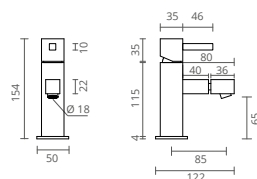

SINGLE LEVER MIXER // MITIGEUR // MEZCLADOR
BIDET // BIDET // BIDÉ

REF	COLOR // COULEUR // COLOR	€
CT2000410	CHROME CHROMÉ CROMADO	153.10
CT2000510	GOLD OR ORO	459.30
CT2000511	SIMPLE SIMPLE SIMPLE BLACK NOIR NEGRO	229.70
CT2000512	WHITE BLANC BLANCO	229.70
CT2000513	SATINOX SATINOX SATINOX	229.70
CT2000411	CHROME CHROMÉ CROMADO	168.10
CT2000515	GOLD OR ORO	505.50
CT2000516	WITH WASTE VALVE AVEC VIDAGE CON DESAGÜE BLACK NOIR NEGRO	252.80
CT2000517	WHITE BLANC BLANCO	252.80
CT2000518	SATINOX SATINOX SATINOX	252.80