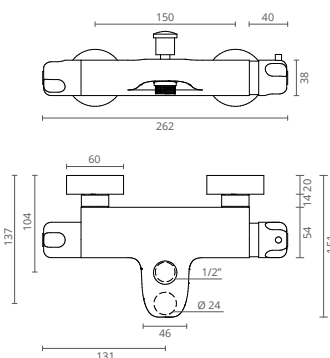

It is a safer and more comfortable solution and even allows you to save a lot of water in your shower. Pre-set the desired water temperature accurately and maintain that temperature during your shower. This will give you maximum pleasure while taking a shower, avoiding the risk of burns and reducing the waste of water resulting from the time it takes to temper the water to your liking.

Il maintient toujours la même température de l'eau tout au long de votre douche. C'est donc une solution plus sûre et plus confortable qui vous permet même d'économiser beaucoup d'eau dans votre douche. Réglez à l'avance et précisément la température souhaitée pour votre eau et maintenez cette température pendant toute votre douche. Ainsi, nous vous procurons un maximum de plaisir sous la douche, en évitant les risques de brûlures dues à de l'eau trop chaude tout en réduisant le gaspillage d'eau résultant du temps nécessaire pour régler l'eau à votre goût.

Mantenga siempre la misma temperatura del agua durante la ducha. Es por eso que es una solución más segura y cómoda y que incluso le permitirá ahorrar mucha agua mientras toma un baño. Ajuste previamente la temperatura deseada del agua de manera exacta y manténgala a lo largo de la ducha. Esto le brindará máximo placer durante el baño, evitando el riesgo de quemaduras mientras reduce el desperdicio de agua que resulta del tiempo que le toma templar el agua a su gusto.

SQUARE

BATH // BAIGNOIRE // BAÑERA

THERMOSTATIC MIXER // MITIGEUR THERMOSTATIC // MEZCLADOR TERMOSTÁTICO

REF	COR	€
CT2010026	CHROME CHROMÉ // CROMADO	300.00
CT2010025	CHROME CHROMÉ // CROMADO	354.00
CT2010200	GOLD OR // ORO	1062.00
CT2010201	BLACK NOIR // NEGRO	531.00
CT2010202	WHITE BLANC // BLANCO	531.00
CT2010203	SATINOX SATINOX // SATINOX	531.00

ROUND

BATH // BAIGNOIRE // BAÑERA

THERMOSTATIC MIXER // MITIGEUR THERMOSTATIC // MEZCLADOR TERMOSTÁTICO

REF	COR	€
CT2010125	CHROME CHROMÉ // CROMADO	228.40
CT2010126	CHROME CHROMÉ // CROMADO	282.80
CT2010300	GOLD OR // ORO	848.40
CT2010301	BLACK NOIR // NEGRO	424.20
CT2010302	WHITE BLANC // BLANCO	424.20
CT2010303	SATINOX SATINOX // SATINOX	424.20

FOCUS

BATH // BAIGNOIRE // BAÑERA

THERMOSTATIC MIXER // MITIGEUR THERMOSTATIC // MEZCLADOR TERMOSTÁTICO

REF	€
CT2009025	214.00