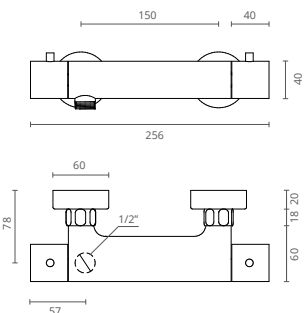

ROUND

SHOWER // DOUCHE // DUCHA

THERMOSTATIC MIXER // MITIGEUR THERMOSTATIQUE // MEZCLADOR TERMOSTÁTICO

REF	COR	€
CT2010135	CHROME CHROMÉ // CROMADO	235.80
CT2010136	CHROME CHROMÉ // CROMADO	289.40
CT2010320	GOLD OR // ORO	868.20
CT2010321	BLACK NOIR // NEGRO	434.10
CT2010322	WHITE BLANC // BLANCO	434.10
CT2010323	SATINOX SATINOX // SATINOX	434.10