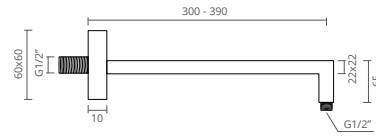

CUBE

SHOWER ARM // BRAS DE DOUCHE // SOPORTE A PARED

REF		€
CT2250215	40 cm	66.70

CHROME // CHROMÉ
CROMADO

CILIN

SHOWER ARM // BRAS DE DOUCHE // SOPORTE A PARED

REF		€
CT2250255	40 cm	72.60

CHROME // CHROMÉ
CROMADO