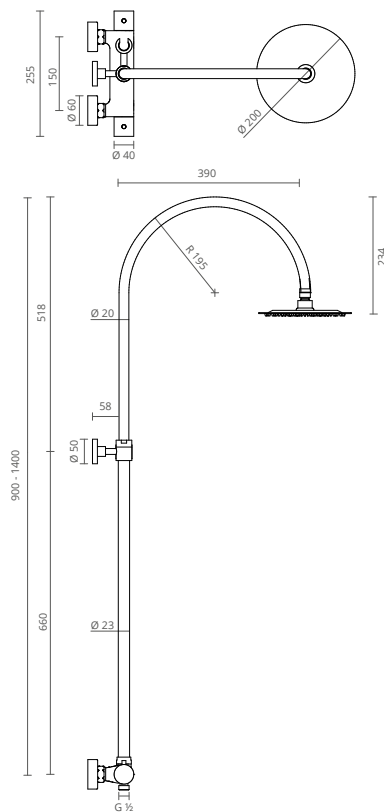

La imagen representa el modelo con:

- . Rociador de ABS
- . Ducha de mano en ABS
- . Flexible de ducha Giraflex

COLUMN // COLONNE // COLUMNA
SHOWER // DOUCHE // DUCHA

REF		€	
CT2401400	SINGLE LEVER MIXER W/ ABS SHOWERS MITIGEUR A/ DOUCHETTE ABS MEZCLADOR C/ DUCHAS EN ABS	CHROME CHROMÉ CROMADO	410.00
CT2401402	SINGLE LEVER MIXER W/ STEEL SHOWERS SHOWERS MITIGEUR A/ DOUCHETTE ACIER INOXYDABLE MEZCLADOR C/ DUCHAS DE ACERO INOXYDABLE	CHROME CHROMÉ CROMADO	440.00
CT2401405		BLACK NOIR NEGRO	660.00
CT2401406		WHITE BLANC BLANCO	660.00