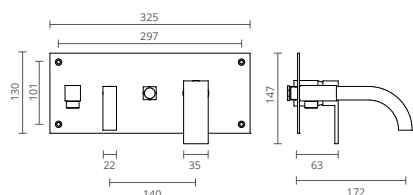

SINGLE LEVER MIXER // MITIGEUR // MEZCLADOR

BUILT-IN BATH

BAIGNOIRE À ENCASTRER // EMPOTRABLE BAÑERA

REF	COLOR // COULEUR // COLOR	€
CT2224440	CHROME CHROMÉ CROMADO	514.00
CT2000780	GOLD OR ORO	1 542.00
CT2000781	BLACK NOIR NEGRO	771.00
CT2000782	WHITE BLANC BLANCO	771.00
CT2000783	SATINOX SATINOX SATINOX	771.00