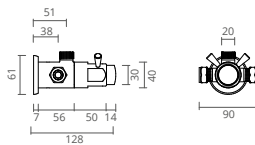

CONCEALED SHOWER
DOUCHE À ENCASTRER // DUCHA DE ENCASTRAR

REF	€
CT5050060 SINGLE WATER INLET // UNE VOIE // UNA AGUA	70.20