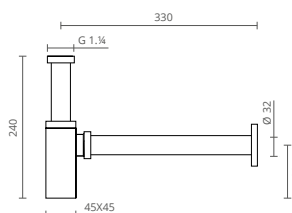

QUADRO

TRAP // SIPHON // SIFON

REF			€
CT2102030		CHROME // CHROMÉ // CROMADO	44.60
CT2102031		GOLD // OR // ORO	133.80
CT2102032		BLACK // NOIR // NEGRO	66.90
CT2102033		WHITE // BLANC // BLANCO	66.90
CT2102034		SATINOX // SATINOX // SATINOX	66.90

CHROME // CHROMÉ
CROMADO