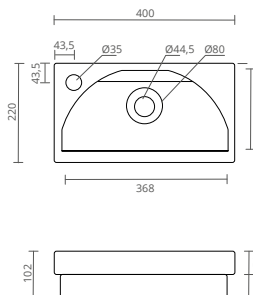

NICE

CAST MINERAL WASHBASIN
PLAN VASQUE MINÉRAL // LAVABO DE CARGA MINERAL

MINI 22
PROFUNDIDADE REDUZIDA

REF			€
BL6006180	☐ WHITE BLANC BLANCO	40 x 22 cm	134.00