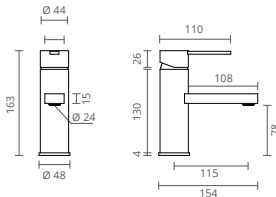

TRIVIAL COLLECTION

KEEN

Keen is a model with a bold and extremely dynamic design for refined environments. This tap, absolutely ergonomic and smooth in handling, impresses us at the first touch.

Keen est un modèle avec un design audacieux et extrêmement dynamique, conçu pour les environnements raffinés. Ce robinet, absolument ergonomique et lisse dans la manipulation, nous impressionne dès le premier contact.

Keen es un modelo con un diseño arrojado y extremadamente dinámico, pensado para ambientes de refinamiento. Este grifo, absolutamente ergonómico y suave en el manejo, nos impresiona al primer toque.

ECO
ENERGY

ECO ENERGY allows you to save energy without interfering with your comfort and convenience.

ECO ENERGY vous permet d'économiser de l'énergie sans interférer avec votre confort et votre commodité.

El ECO ENERGY le permite un alto ahorro de energía sin interferir en su comodidad.

SINGLE LEVER MIXER // MITIGEUR // MEZCLADOR
BASIN // LAVABO // LAVABO

REF		€
CT2003200	SIMPLE // SIMPLE // SIMPLE	132.80
CT2003201	WITH WASTE VALVE // AVEC VIDAGE // CON DESAGÜE	145.80