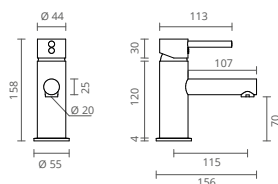

SINGLE LEVER MIXER // MITIGEUR // MEZCLADOR
BASIN // LAVABO // LAVABO

REF		€
CT2007800	SIMPLE // SIMPLE // SIMPLE	90.10
CT2007801	WITH WASTE VALVE // AVEC VIDAGE // CON DESAGÜE	101.10

SINGLE LEVER MIXER // MITIGEUR // MEZCLADOR
BIDET // BIDET // BIDÉ

REF		€
CT2007810	SIMPLE // SIMPLE // SIMPLE	90.10
CT2007811	WITH WASTE VALVE // AVEC VIDAGE // CON DESAGÜE	101.10

SINGLE LEVER MIXER // MITIGEUR // MEZCLADOR
TALL BASIN // LAVABO HAUT // LAVABO ALTO

REF		€
CT2007805	SPOUT 150 mm BEC 150 mm SIMPLE // SIMPLE // SIMPLE	116.40
CT2007806	CAÑO 150 mm WITH WASTE VALVE AVEC VIDAGE // CON DESAGÜE	127.40
CT2007807	SPOUT 200 mm BEC 200 mm SIMPLE // SIMPLE // SIMPLE	138.30
CT2007808	CAÑO 200 mm WITH WASTE VALVE AVEC VIDAGE // CON DESAGÜE	149.30