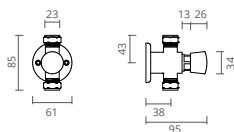

MIXER // MÉLANGEUR // MEZCLADOR

BASIN // LAVABO // LAVABO

REF	€
CT5050005	150.90

LUX
BASIN // LAVABO // LAVABO

REF	€
CT5050001	74.50

WALL MOUNTED SHOWER TAP
ROBINET DOUCHE MURAL // GRIFO DE DUCHA DE PARED

REF	€
CT5050050 SINGLE WATER INLET // UNE VOIE // UNA AGUA	76.80