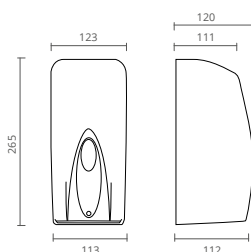

DSA

SOAP DISPENSER W/ SENSOR

**DISTRIBUTEUR SAVON A/ SENSEUR
DISPENSADOR DE JABÓN C/ SENSOR**

REF		€
CT1205260	WHITE // BLANC // BLANCO ABS	92.20