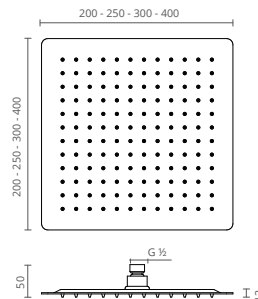

SQUARE

SHOWER HEAD ULTRA SLIM
DOUCHE DE PLAFOND ULTRA SLIM // ROCIADOR ULTRA SLIM

REF		€
CT2252220	200 X 200 mm	40.80
CT2252221	200 X 200 mm	61.20
CT2252222	200 x 200 mm	STAINLESS STEEL ACIER INOX ACERO INOXIDABLE 61.20
CT2252225	250 X 250 mm	62.60
CT2252230	300 X 300 mm	77.20
CT2252240	400 X 400 mm	117.80

AISI 304