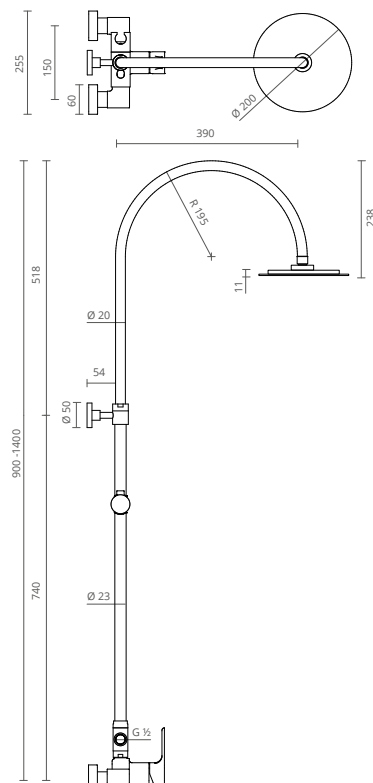

JAZZY CLIP

COLUMN // COLONNE // COLUMNNA

SHOWER // DOUCHE // DUCHA

REF	€
CT2403902	294.00

SINGLE LEVER MIXER W/ STAINLESS STEEL SHOWER HEAD
MITIGEUR C A/ DOUCHETTE DE PLAFOND ACIER INOXYDABLE
MEZCLADOR C/ ROCIADOR EN ACERO INOXIDABLE

CHROME CHROMÉ // CROMADO	ADJUSTABLE HEIGHT RÉGLABLE EN HAUTEUR // ALTURA AJUSTABLE