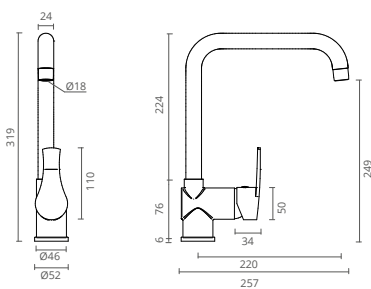

FOCUS

SINGLE LEVER MIXER // MITIGEUR // MEZCLADOR
SINK // ÉVIER // FREGADERO

REF		€
CT2009050	HIGH SPOUT - STRAIGHT BEC HAUT - DROITE CAÑO ALTO - RECTA	88.90

CHROME
CHROMÉ // CROMADO