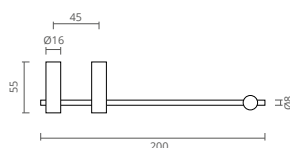

DEKOR TOILET PAPER HOLDER PORTE-PAPIER // PORTARROLLOS

REF	€
CT1200520	36.90

BRUSHED // BROSSE
CEPILLADO AISI 304