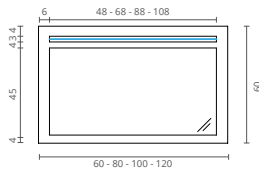

WHITE H

MIRROR WITH DEFOGGER // MIROIR AVEC DÉSEMBUEUR // ESPEJO CON DESEMPAÑADOR

REF		€
BL5007620	80 X 60 cm	216.80
BL5007630	100 X 60 cm	245.80