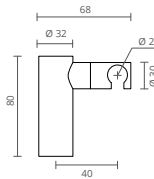

CILIN

BRASS SHOWER HOLDER

SUPPORT DE DOUCHE EN LAITON // SOPORTE PARA DUCHA EN LATÓN

REF		€
CT2230110	CHROME // CHROMÉ // CROMADO	40.60
CT2230111	GOLD // OR // ORO	121.80
CT2230112	BLACK // NOIR // NEGRO	71.10
CT2230113	WHITE // BLANC // BLANCO	71.10
CT2230114	SATINOX // SATINOX // SATINOX	71.10