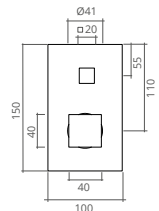

CONCEALED SHOWER SINGLE LEVER MIXER 2 OUTPUTS
MITIGEUR À ENCASTRER 2 SORTIES
MONOMANDOS EMPOTRADOS 2 SALIDAS

BOX*

CONCEALED SHOWER SINGLE LEVER MIXER
MITIGEUR À ENCASTRER // MONOMANDO EMPOTRADO

REF		€
CT2229000	WITH INVERTER AVEC INVERSEUR CON INVERSOR	135.80

CHROME // CHROMÉ
CROMADO

KEEN

REF		€
CT2229010	WITH INVERTER AVEC INVERSEUR CON INVERSOR	67.10

CHROME // CHROMÉ
CROMADO

CITY

REF		€
CT2229011	WITH INVERTER AVEC INVERSEUR CON INVERSOR	60.10

CHROME // CHROMÉ
CROMADO

CILIN

REF		€
CT2229012	WITH INVERTER AVEC INVERSEUR CON INVERSOR	71.30

CHROME // CHROMÉ
CROMADO

PIXEL

REF		€
CT2229013	WITH INVERTER AVEC INVERSEUR CON INVERSOR	81.90

CHROME // CHROMÉ
CROMADO

CUBE

REF		€
CT2229014	WITH INVERTER AVEC INVERSEUR CON INVERSOR	75.10

CHROME // CHROMÉ
CROMADO

* AT THE TIME OF ORDERING, YOU MUST INDICATE THE REFERENCE BOX + REFERENCE MODEL TAP
AU MOMENT DE LA COMMANDE, VOUS DEVEZ INDIQUER LA RÉFÉRENCE DE LA BOX + RÉFÉRENCE DU MODÈLE DE ROBINET // EN EL MOMENTO DE LA ENCOMIENDA DEBERÁ INDICAR LA REFERENCIA DE LA BOX + LA REFERENCIA DEL MODELO DE GRIFO.