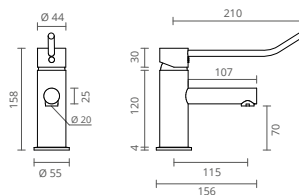

AISI 304

REF	€
CT1205550 25 L STAINLESS STEEL ACIER INOXYDABLE ACERO INOXIDABLE	73.80

AISI 304

DOC
SINGLE LEVER MIXER // MITIGEUR // MEZCLADOR
BASIN // LAVABO // LAVABO

REF	€
CT2006700	118.60

CHROME // CHROMÉ
CROMADO