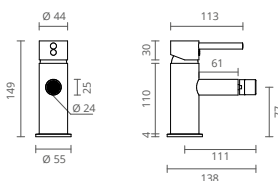

SINGLE LEVER MIXER // MITIGEUR // MEZCLADOR
BASIN // LAVABO // LAVABO

REF		€
CT2007800	SIMPLE // SIMPLE // SIMPLE	90.10
CT2007801	WITH WASTE VALVE // AVEC VIDAGE // CON DESAGÜE	101.10