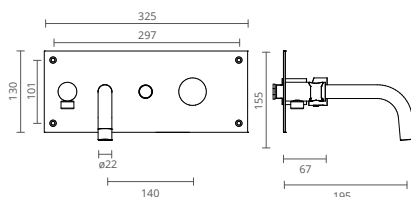

SINGLE LEVER MIXER // MITIGEUR // MEZCLADOR
CONCEALED BATH
BAINOIRE À ENCASTRER // BAÑERA EMPOTRADA

REF	COLOR // COULEUR // COLOR	€
CT2224400	CHROME CHROMÉ CROMADO	459.20
CT2002725	GOLD OR ORO BLACK	1377.60
CT2002726	NOIR NEGRO WHITE	688.80
CT2002727	BLANC BLANCO SATINOX	688.80
CT2002728	SATINOX SATINOX	688.80