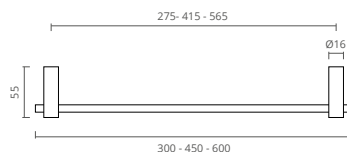

DEKOR TOWEL HOLDER // PORTE-SERVETTE // TOALLERO

REF	€
CT1200500 30 cm	35.00
CT1200505 45 cm	37.20
CT1200510 60 cm	41.80

BRUSHED // BROSSE
CEPILLADO AISI 304

DEKOR DOUBLE TOWEL HOLDER PORTE-SERVETTE DOUBLE // TOALLERO DOBLE