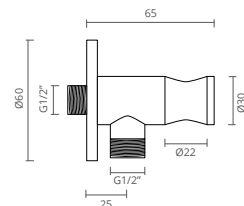

CILIN
CONCEALED WALL OUTLET // COUDE SORTIE D'EAU // TOMA DE AGUA

REF		€
CT2250425	WITH SHOWER HOLDER AVEC SUPPORT CON SOPORTE PARA DUCHA	49.70

CHROME // CHROMÉ
CROMADO