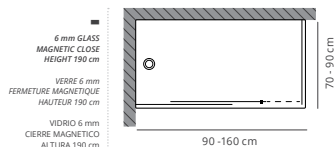

FRONT PANEL 1 DOOR + 1 FIXED PANEL
PANNEAU FRONTAL 1 PORTE + 1 PANNEAU FIXE // PANEL FRONTAL 1 PUERTA + 1 PANEL FIJO