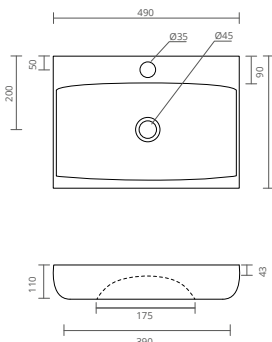

CLOUD

CERAMIC COUNTERTOP WASHBASIN
VASQUE À POSER EN CÉRAMIQUE // LAVABO DE PORCELANA DE POSAR

REF	WHITE BLANC BLANCO	49 x 33 cm	€ 132.00
BL6006140	☐