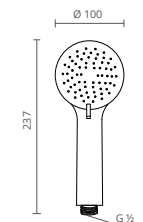

RAIN
HAND SHOWER // DOUCHETTE // DUCHA
4 POSITIONS // 4 FONCTIONS // 4 FUNCIONES

REF	€
CT2220640 ABS // ABS // ABS	21.60

SUPRA
HAND SHOWER // DOUCHETTE // DUCHA
3 POSITIONS // 3 FONCTIONS // 3 FUNCIONES

REF	€
CT2220620 ABS // ABS // ABS	18.70

PLUVI
HAND SHOWER // DOUCHETTE // DUCHA
5 POSITIONS // 5 FONCTIONS // 5 FUNCIONES

REF	€
CT2220670 ABS // ABS // ABS	18.60

HYDRA
HAND SHOWER // DOUCHETTE // DUCHA
3 POSITIONS // 3 FONCTIONS // 3 FUNCIONES

REF	€
CT2220710 ABS // ABS // ABS	12.70

SPIRIT
CHUVEIRO DE MÃO
5 POSIÇÕES

REF	€
CT2220650 ABS	9.20