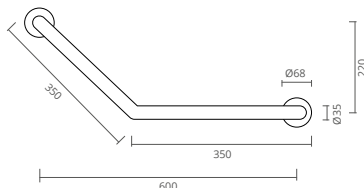

135°
GRAB BAR Ø35mm
BARRE DE REDRESSEMENT Ø35mm // ASA Ø35mm

REF		€
CT1205010	35 X 35 cm STAINLESS STEEL ACIER INOXYDABLE ACERO INOXIDABLE	61.60

AISI 304 Ø35 mm