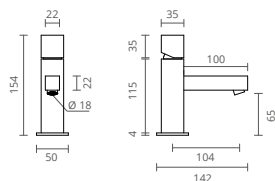

SINGLE LEVER MIXER // MITIGEUR // MEZCLADOR
BASIN // LAVABO // LAVABO

REF	COLOR // COULEUR // COLOR	€
CT2000200	CHROME CHROMÉ CROMADO	153.10
CT2000300	GOLD OR ORO	459.30
CT2000301	SIMPLE SIMPLE SIMPLE BLACK NOIR NEGRO	229.70
CT2000302	WHITE BLANC BLANCO	229.70
CT2000303	SATINOX SATINOX SATINOX	229.70
CT2000201	CHROME CHROMÉ CROMADO	168.10
CT2000305	GOLD OR ORO	505.50
CT2000306	WITH WASTE VALVE AVEC VIDAGE CON DESAGÜE BLACK NOIR NEGRO	252.80
CT2000307	WHITE BLANC BLANCO	252.80
CT2000308	SATINOX SATINOX SATINOX	252.80