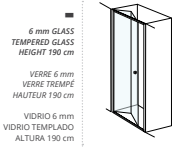

FRONT PANEL WITH FOLDING DOOR
PANNEAU FRONTAL AVEC PORTE PLIANTE // PANEL FRONTAL CON PUERTA PLEGABLE

ADJUST AJUSTER // AJUSTE		REF.	€	REF.	€
70	68 | 73	DB0516000	610.00	DB0516001	640.00
75	73 | 78	DB0516010	625.00	DB0516011	655.00
80	78 | 83	DB0516020	640.00	DB0516021	670.00
85	83 | 88	DB0516030	655.00	DB0516031	685.00
90	88 | 93	DB0516040	670.00	DB0516041	700.00
95	93 | 98	DB0516050	685.00	DB0516051	715.00
100	98 | 103	DB0516060	700.00	DB0516061	730.00