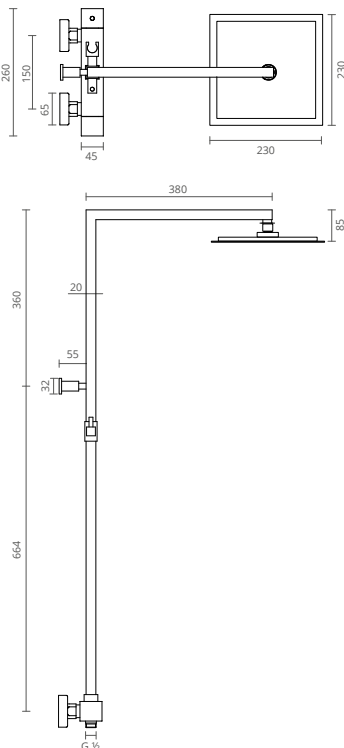

SHOWER COLUMN // COLONNE DOUCHE // COLUMNA DUCHA
**THERMOSTATIC W/ INTEGRATED DIVERTER
THERMOSTATIQUE A/ DÉVIAEUR INTÉGRÉE
TERMOSTÁTICO C/ DESVIADOR INTEGRADO**

REF		€
CT2401250	THERMOSTATIC W/ ABS SHOWER HEAD THERMOSTATIQUE A/ DOUCHETTE DE PLAFOND ABS TERMOSTÁTICO C/ ROCIADOR EN ABS	460.00
CT2401252	THERMOSTATIC W/ STAINLESS STEEL SHOWER HEAD THERM.C A/ DOUCHETTE DE PLAFOND ACIER INOXYDABLE	510.00
CT2401255	THERMOSTATIC W/ ABS SHOWER HEAD THERM.C A/ DOUCHETTE DE PLAFOND ABS TERMOSTÁTICO C/ ROCIADOR EN ABS	765.00
CT2401256	THERMOSTATIC W/ STAINLESS STEEL SHOWER HEAD THERM.C A/ DOUCHETTE DE PLAFOND ACIER INOXYDABLE	765.00