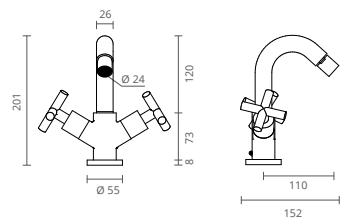

TWO HANDLE MIXER // MÉLANGEUR // MEZCLADOR BIMANDO
BIDET // BIDET // BIDÉ

REF		€
CT2004010	SIMPLE // SIMPLE // SIMPLE	135.20
CT2004011	WITH WASTE VALVE // AVEC VIDAGE // CON DESAGÜE	148.20

CHROME
CHROMÉ // CROMADO