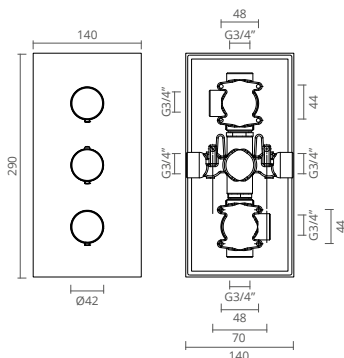

TEMPER

REF		€
CT2224313	4 OUTPUTS 4 SORTIES 4 SALIDAS	704.00

3.8 CHROME // CHROME CROMADO BRASS // LAITON LATÓN