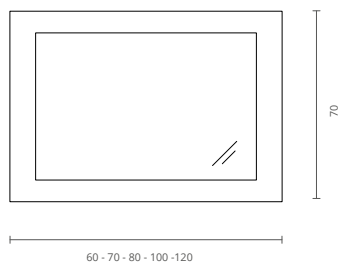

SILVER SCRATCHED

MIRROR // MIROIR // ESPEJO

CUSTOM SIZES
DIMENSIONS PERSONNALISÉES
TAMAÑOS PERSONALIZADOS

REF		€
BL5008200	60 X 70 cm	162.20
BL5008202	80 X 70 cm	185.20
BL5008203	100 X 70 cm	210.00
BL5008204	120 X 70 cm	240.20