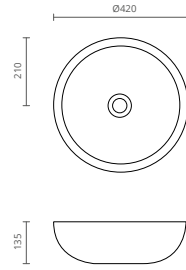

COLD

CERAMIC COUNTERTOP WASHBASIN
VASQUE À POSER EN CÉRAMIQUE // LAVABO DE PORCELANA DE POSAR

REF			€
BL6006310	☐ WHITE BLANC BLANCO	Ø42 cm	97.00