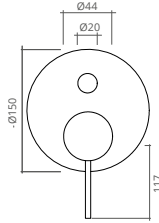

CONCEALED SHOWER SINGLE LEVER MIXER 2 OUTPUTS
MITIGEUR À ENCASTRER 2 SORTIES
MONOMANDOS EMPOTRADOS 2 SALIDAS

BOX*

CONCEALED SHOWER SINGLE LEVER MIXER
MITIGEUR À ENCASTRER // MONOMANDO EMPOTRADO

REF		€
CT2229000	WITH INVERTER AVEC INVERSEUR CON INVERSOR	135.80

CHROME // CHROMÉ
CROMADO

KEEN

REF		€
CT2229010	WITH INVERTER AVEC INVERSEUR CON INVERSOR	67.10

CHROME // CHROMÉ
CROMADO

CITY

REF		€
CT2229011	WITH INVERTER AVEC INVERSEUR CON INVERSOR	60.10

CHROME // CHROMÉ
CROMADO

CILIN

REF		€
CT2229012	WITH INVERTER AVEC INVERSEUR CON INVERSOR	71.30

CHROME // CHROMÉ
CROMADO

PIXEL

REF		€
CT2229013	WITH INVERTER AVEC INVERSEUR CON INVERSOR	81.90

CHROME // CHROMÉ
CROMADO

CUBE

REF		€
CT2229014	WITH INVERTER AVEC INVERSEUR CON INVERSOR	75.10

CHROME // CHROMÉ
CROMADO

* AT THE TIME OF ORDERING, YOU MUST INDICATE THE REFERENCE BOX + REFERENCE MODEL TAP
AU MOMENT DE LA COMMANDE, VOUS DEVEZ INDIQUER LA RÉFÉRENCE DE LA BOX + RÉFÉRENCE DU MODÈLE DE ROBINET // EN EL MOMENTO DE LA ENCOMIENDA DEBERÁ INDICAR LA REFERENCIA DE LA BOX + LA REFERENCIA DEL MODELO DE GRIFO.