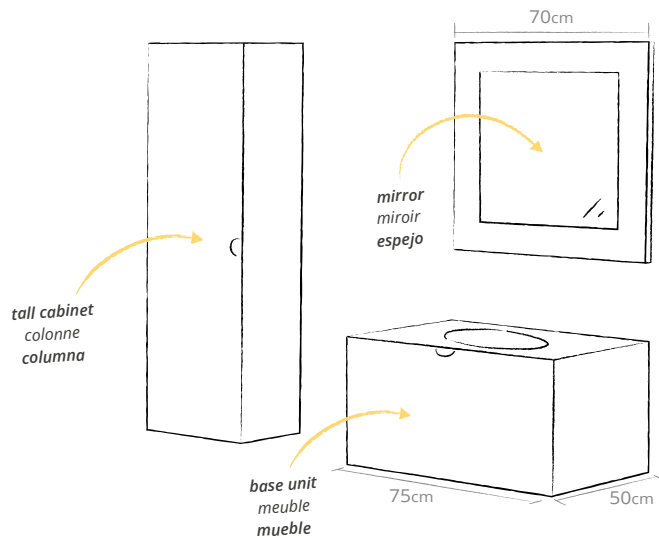

AVENUE

AVENUE allows you to assemble your bathroom furniture through a modular design so you can adapt your furniture to the requirements of your bath space.

AVENUE vous permet de composer votre meuble de bain à travers d'une conception modulaire afin que vous pouvez adapter votre meuble à les exigences de votre espace de bain.

El mueble AVENUE permite la composición de su mueble de baño a través de una construcción modular para que pueda personalizar su mueble según sus requisitos del espacio de baño.

CTESI COL.
COUL. CTESI
COL. CTESI

RAL® COL.
COUL. RAL®
COL. RAL®