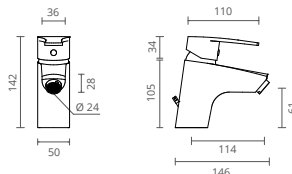

SINGLE LEVER MIXER // MITIGEUR // MEZCLADOR
BASIN // LAVABO // LAVABO

REF		€
CT2009000	SIMPLE // SIMPLE // SIMPLE	81.30
CT2009001	WITH WASTE VALVE // AVEC VIDAGE // CON DESAGÜE	92.30

CHROME
CHROMÉ // CROMADO