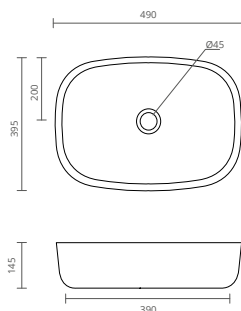

FROST

CERAMIC COUNTERTOP WASHBASIN
VASQUE À POSER EN CÉRAMIQUE // LAVABO DE PORCELANA DE POSAR

REF	WHITE BLANC BLANCO	49 X 39,5 cm	€ 114.00
BL6006090	☐