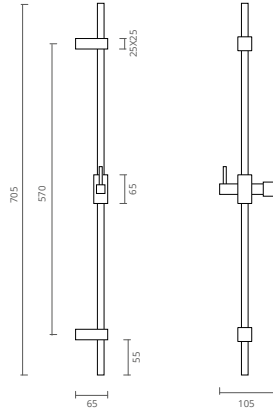

RUBY

SLIDING RAIL // BARRE DE DOUCHE // BARRA PARA LA DUCHA

REF	€
CT2234220 BRASS // LAITON // LATÓN	103.60

CHROME // CHROMÉ
CROMADO