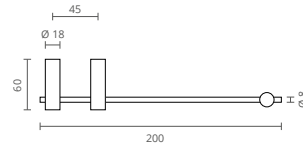

TOWEL HOLDER // PORTE-SERVIETTE // TOALLERO

REF		€
CT1200200	CHROME // CHROMÉ // CROMADO	35.40
CT1220800	GOLD // OR // ORO	106.20
CT1220801	30 cm BLACK // NOIR // NEGRO	53.10
CT1220802	WHITE // BLANC // BLANCO	53.10
CT1220803	SATINOX // SATINOX // SATINOX	53.10
CT1200205	CHROME // CHROMÉ // CROMADO	37.60
CT1220810	GOLD // OR // ORO	112.80
CT1220811	45 cm BLACK // NOIR // NEGRO	56.40
CT1220812	WHITE // BLANC // BLANCO	56.40
CT1220813	SATINOX // SATINOX // SATINOX	56.40
CT1200210	CHROME // CHROMÉ // CROMADO	42.20
CT1220820	GOLD // OR // ORO	126.60
CT1220821	60 cm BLACK // NOIR // NEGRO	63.30
CT1220822	WHITE // BLANC // BLANCO	63.30
CT1220823	SATINOX // SATINOX // SATINOX	63.30