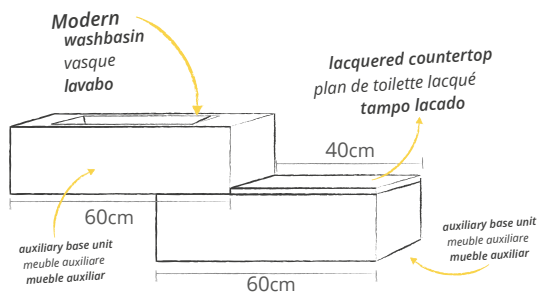

MEUBLE 80 cm AVEC 1 TIROIR - NOIR
MODERN PLAN VASQUE EN CÉRAMIQUE 81 cm
SMOOTH LAVABO MITIGEUR
FLANK V MIROIR 80 cm

MUEBLE 80 cm CON 1 CAJÓN - NEGRO
MODERN LAVABO DE ENCIMERA DE PORCELANA 81 cm
SMOOTH LAVABO MONOMANDO
FLANK V ESPEJO 80 cm