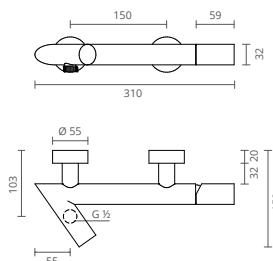

SINGLE LEVER MIXER // MITIGEUR // MEZCLADOR
SHOWER // DOUCHE // DUCHA

REF	COLOR // COULEUR // COLOR	€
CT2000830	CHROME CHROMÉ CROMADO	394.60
CT2000930	GOLD OR ORO	1 183.80
CT2000931	BRASS KIT + GIRAFLEX SHOWER HOSE KIT LAITON + FLEXIBLE DE DOUCHE GIRAFLEX SET LATÓN + FLEXIBLE GIRAFLEX	591.90
CT2000932	BLACK NOIR NEGRO	591.90
CT2000933	WHITE BLANC BLANCO	591.90
	SATINOX SATINOX SATINOX	591.90