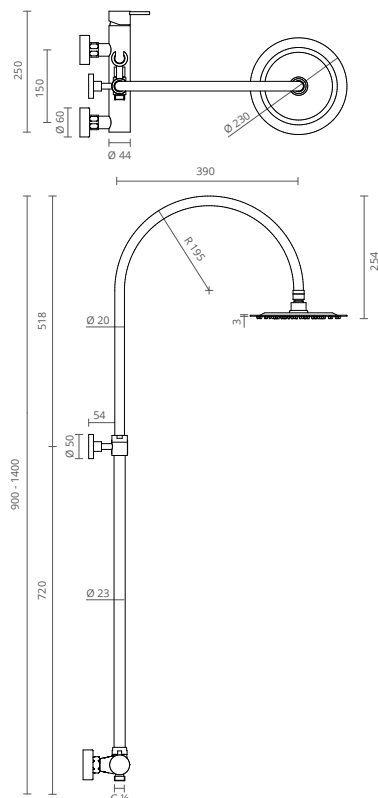

CHROME
 CHROMÉ // CROMADO

Image represents model with:
 . ABS shower head
 . ABS hand shower
 . Giraflex shower hose

L'image représente le modèle avec:
 . Pomme de douche en ABS
 . Douche à main en ABS
 . Tuyau de douche Giraflex