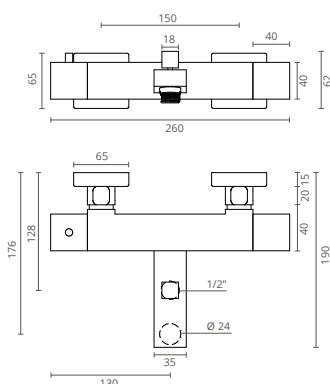

It is a safer and more comfortable solution and even allows you to save a lot of water in your shower. Pre-set the desired water temperature accurately and maintain that temperature during your shower. This will give you maximum pleasure while taking a shower, avoiding the risk of burns and reducing the waste of water resulting from the time it takes to temper the water to your liking.

Il maintient toujours la même température de l'eau tout au long de votre douche. C'est donc une solution plus sûre et plus confortable qui vous permet même d'économiser beaucoup d'eau dans votre douche. Réglez à l'avance et précisément la température souhaitée pour votre eau et maintenez cette température pendant toute votre douche. Ainsi, nous vous procurons un maximum de plaisir sous la douche, en évitant les risques de brûlures dues à de l'eau trop chaude tout en réduisant le gaspillage d'eau résultant du temps nécessaire pour régler l'eau à votre goût.

Mantenga siempre la misma temperatura del agua durante la ducha. Es por eso que es una solución más segura y cómoda y que incluso le permitirá ahorrar mucha agua mientras toma un baño. Ajuste previamente la temperatura deseada del agua de manera exacta y manténgala a lo largo de la ducha. Esto le brindará máximo placer durante el baño, evitando el riesgo de quemaduras mientras reduce el desperdicio de agua que resulta del tiempo que le toma templar el agua a su gusto.

SQUARE

BATH // BAIGNOIRE // BAÑERA

THERMOSTATIC MIXER // MITIGEUR THERMOSTATIC // MEZCLADOR TERMOSTÁTICO

REF	COR	€
CT2010026	CHROME CHROMÉ // CROMADO	300.00
CT2010025	CHROME CHROMÉ // CROMADO	354.00
CT2010200	GOLD OR // ORO	1062.00
CT2010201	BLACK NOIR // NEGRO	531.00
CT2010202	WHITE BLANC // BLANCO	531.00
CT2010203	SATINOX SATINOX // SATINOX	531.00

ROUND

BATH // BAIGNOIRE // BAÑERA

THERMOSTATIC MIXER // MITIGEUR THERMOSTATIC // MEZCLADOR TERMOSTÁTICO

REF	COR	€
CT2010125	CHROME CHROMÉ // CROMADO	228.40
CT2010126	CHROME CHROMÉ // CROMADO	282.80
CT2010300	GOLD OR // ORO	848.40
CT2010301	BLACK NOIR // NEGRO	424.20
CT2010302	WHITE BLANC // BLANCO	424.20
CT2010303	SATINOX SATINOX // SATINOX	424.20

FOCUS

BATH // BAIGNOIRE // BAÑERA

THERMOSTATIC MIXER // MITIGEUR THERMOSTATIC // MEZCLADOR TERMOSTÁTICO

REF	€
CT2009025	214.00