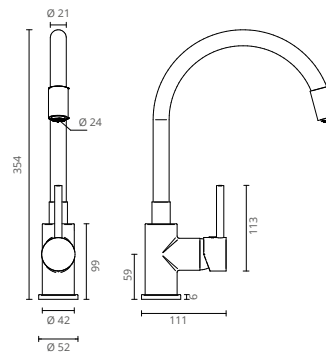

ORION

SINGLE LEVER MIXER // MITIGEUR // MEZCLADOR
SINK // ÉVIER // FREGADERO

ECO SAFE

REF		€
CT2007860	W/ SILICONE 360° ROTATING SPOUT - WHITE A/ BEC ROTATIVE 360° DE SILICONE - BLANC C/ CAÑO GIRATORIO DE SILICONA A 360° - BLANCO	84.10
CT2007855	W/ SILICONE 360° ROTATING SPOUT - BLACK A/ BEC ROTATIVE 360° DE SILICONE - NOIR C/ CAÑO GIRATORIO DE SILICONA A 360° - NEGRO	84.10

CHROME
CHROMÉ // CROMADO