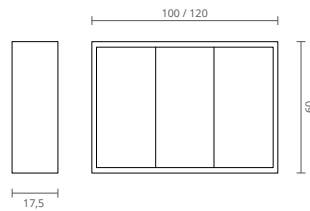

WHITE
BLANC
BLANCO

NORDIC

MIRROR CABINET WITH ROUNDED CORNERS
ARMOIRE DE TOILETTE AVEC COINS ARRONIS
ARMARIO CON ESPEJOS CON ESQUINAS REDONDAS

	REF.	€
WHITE - LACQUERED BLANC - LAQUÉ BLANCO - LACADO	BL0018000 60 x 60 cm 2 DOORS 2 PORTES 2 PUERTAS	202.00
	BL0018010 80 x 60 cm 2 DOORS 2 PUERTAS	217.00
	BL0018020 100 x 60 cm 3 DOORS 3 PORTES 3 PUERTAS	234.00
CHERRY WOOD BOIS CERISE MADERA CEREJO	BL0018030 120 x 60 cm 3 DOORS 3 PORTES 3 PUERTAS	268.00
	BL0018002 60 x 60 cm 2 DOORS 2 PORTES 2 PUERTAS	202.00
	BL0018012 80 x 60 cm 2 DOORS 2 PUERTAS	217.00
TEA WOOD BOIS TEA FRESNO TEA	BL0018022 100 x 60 cm 3 DOORS 3 PORTES 3 PUERTAS	234.00
	BL0018032 120 x 60 cm 3 DOORS 3 PORTES 3 PUERTAS	268.00
	BL0018003 60 x 60 cm 2 DOORS 2 PORTES 2 PUERTAS	202.00
ESTEPA WOOD BOIS ESTEPA FRESNO ESTEPA	BL0018013 80 x 60 cm 2 DOORS 2 PUERTAS	217.00
	BL0018023 100 x 60 cm 3 DOORS 3 PORTES 3 PUERTAS	234.00
	BL0018033 120 x 60 cm 3 DOORS 3 PORTES 3 PUERTAS	268.00
TAIGA WOOD BOIS TAIGA FRESNO TAIGA	BL0018004 60 x 60 cm 2 DOORS 2 PORTES 2 PUERTAS	202.00
	BL0018014 80 x 60 cm 2 DOORS 2 PUERTAS	217.00
	BL0018024 100 x 60 cm 3 DOORS 3 PORTES 3 PUERTAS	234.00
GREGE WOOD BOIS GREGE FRESNO GREGE	BL0018034 120 x 60 cm 3 DOORS 3 PORTES 3 PUERTAS	268.00
	BL0018005 60 x 60 cm 2 DOORS 2 PORTES 2 PUERTAS	202.00
	BL0018015 80 x 60 cm 2 DOORS 2 PUERTAS	217.00
HERA WOOD BOIS HERA FRESNO HERA	BL0018025 100 x 60 cm 3 DOORS 3 PORTES 3 PUERTAS	234.00
	BL0018035 120 x 60 cm 3 DOORS 3 PORTES 3 PUERTAS	268.00
	BL0018006 60 x 60 cm 2 DOORS 2 PORTES 2 PUERTAS	202.00
	BL0018016 80 x 60 cm 2 DOORS 2 PUERTAS	217.00
	BL0018026 100 x 60 cm 3 DOORS 3 PORTES 3 PUERTAS	234.00
	BL0018036 120 x 60 cm 3 DOORS 3 PORTES 3 PUERTAS	268.00
	BL0018007 60 x 60 cm 2 DOORS 2 PORTES 2 PUERTAS	202.00
	BL0018017 80 x 60 cm 2 DOORS 2 PUERTAS	217.00
	BL0018027 100 x 60 cm 3 DOORS 3 PORTES 3 PUERTAS	234.00
	BL0018037 120 x 60 cm 3 DOORS 3 PORTES 3 PUERTAS	268.00

WHITE
BLANC
BLANCO

PRACTICAL

MIRROR CABINET WITH ROUNDED CORNERS
ARMOIRE DE TOILETTE AVEC COINS ARRONIS
ARMARIO CON ESPEJOS CON ESQUINAS REDONDAS