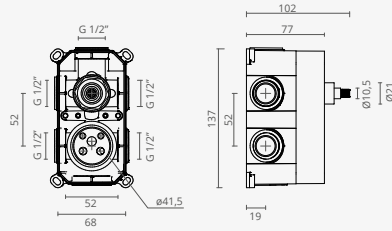

BOX*

CONCEALED SHOWER SINGLE LEVER MIXER
MITIGEUR À ENCASTRER // MONOMANDO EMPOTRADO

REF			€
CT2229001	WITH DIVERTER AVEC DÉVIATEUR CON DESVIADOR	2 OUTPUTS 2 SORTIES 2 SALIDAS	137.20

CHROME // CHROMÉ
CROMADO