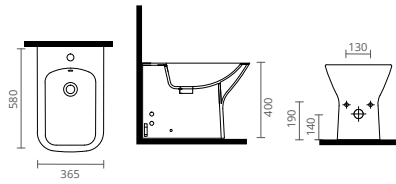

BIDET // BIDET // BIDÉ

REF.

€

BL7501620

166.80

W/ FIXING KIT
A/ KIT DE FIXATION
C/ KIT DE FIJACIÓN

WHITE // BLANC
BLANCO