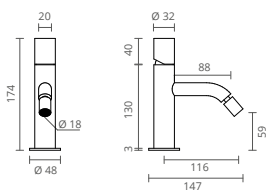

SINGLE LEVER MIXER // MITIGEUR // MEZCLADOR
BIDET // BIDET // BIDÉ

REF	COLOR // COULEUR // COLOR	€
CT2002610	CHROME CHROMÉ CROMADO	122.10
CT2002710	GOLD OR ORO	366.30
CT2002711	SIMPLE SIMPLE SIMPLE BLACK NOIR NEGRO	183.20
CT2002712	WHITE BLANC BLANCO	183.20
CT2002713	SATINOX SATINOX SATINOX	183.20
CT2002611	CHROME CHROMÉ CROMADO	135.10
CT2002715	GOLD OR ORO	405.90
CT2002716	WITH WASTE VALVE AVEC VIDAGE CON DESAGÜE BLACK NOIR NEGRO	203.00
CT2002717	WHITE BLANC BLANCO	203.00
CT2002718	SATINOX SATINOX SATINOX	203.00