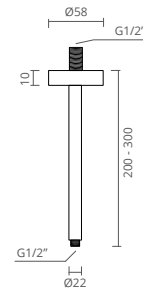

CILIN

CEILING SHOWER ARM // BRAS DE DOUCHE AU PLAFOND // SOPORTE A TECHO

REF		€
CT2250280	20 cm	40.10

CHROME // CHROMÉ
CROMADO