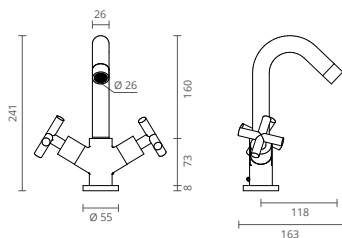

STAR

Equipped with contemporary technology, the Star is a timeless model given the neoclassicism of its forms associated with a fairly current clarity. These taps are fitted with ceramic headwork that allow you to open the maximum flow tap running only ¼ of the handle.

Ces robinets sont équipés d'une tête en céramique, vous permettant ainsi d'ouvrir le robinet à débit maximal en ne tournant qu'un 1/4 de la poignée. Dotés d'une technologie contemporaine, Star est un modèle intemporel étant donné le néoclassicisme de ses formes associées à une clarté assez actuelles.

Estos grifos están equipados con cartuchos de montura cerámica que le permiten abrir el grifo con el flujo máximo corriendo solamente ¼ del manípulo. Equipado con tecnología contemporánea, Star es un modelo intemporal dado el neoclasicismo de sus formas asociado a una claridad bastante actual.

1/4 TURN
1/4 TOUR
1/4 VUELTA

TWO HANDLE MIXER // MÉLANGEUR // MEZCLADOR BIMANDO
BASIN // LAVABO // LAVABO

REF		€
CT2004000	SIMPLE // SIMPLE // SIMPLE	135.20
CT2004001	WITH WASTE VALVE // AVEC VIDAGE // CON DESAGÜE	148.20

CHROME
CHROMÉ // CROMADO