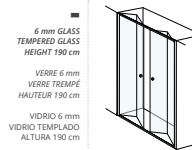

FRONTAL DE DUCHE
2 PORTAS DE FOLE

ADJUST AJUSTER // AJUSTE		REF.	€	REF.	€
140	138 | 143	DB0516400	1 040.00	DB0516401	1 100.00
145	143 | 148	DB0516405	1 050.00	DB0516406	1 110.00
150	148 | 153	DB0516410	1 060.00	DB0516411	1 120.00
155	153 | 158	DB0516415	1 070.00	DB0516416	1 130.00
160	158 | 163	DB0516420	1 090.00	DB0516421	1 150.00
165	163 | 168	DB0516425	1 100.00	DB0516426	1 160.00
170	168 | 173	DB0516430	1 120.00	DB0516431	1 180.00
175	173 | 178	DB0516435	1 130.00	DB0516436	1 190.00
180	178 | 183	DB0516440	1 140.00	DB0516441	1 200.00
185	183 | 188	DB0516445	1 160.00	DB0516446	1 220.00
190	188 | 193	DB0516450	1 170.00	DB0516451	1 230.00
195	193 | 198	DB0516455	1 180.00	DB0516456	1 240.00
200	198 | 203	DB0516460	1 200.00	DB0516461	1 260.00

ALL MEASUREMENTS IN cm // TOUTES LES MESURES EN cm // TODAS LAS MEDIDAS EN cm