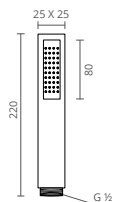

CUBE

REF		€
CT2220210	CHROME // CHROMÉ // CROMADO	27.80
CT2220211	GOLD // OR // ORO	83.40
CT2220212	BLACK // NOIR // NEGRO	48.70
CT2220213	WHITE // BLANC // BLANCO	48.70
CT2220214	SATINOX // SATINOX // SATINOX	48.70

CUBE

HAND SHOWER // DOUCHETTE // DUCHA

REF		€
CT2220200	ABS // ABS // ABS	6.80

CHROME // CHROMÉ
CROMADO

CILIN

BRASS HAND SHOWER // DOUCHETTE EN LATÓN // DUCHA EN LATÓN

REF		€
CT2220110	CHROME // CHROMÉ // CROMADO	25.30
CT2220111	GOLD // OR // ORO	75.90
CT2220112	BLACK // NOIR // NEGRO	44.30
CT2220113	WHITE // BLANC // BLANCO	44.30
CT2220114	SATINOX // SATINOX // SATINOX	44.30

CILIN

HAND SHOWER // DOUCHETTE // DUCHA

REF		€
CT2220120	ABS // ABS // ABS	5.80

CHROME // CHROMÉ
CROMADO

TIP

HAND SHOWER // DOUCHETTE // DUCHA

REF		€
CT2220040	ABS // ABS // ABS	12.10

CHROME // CHROMÉ
CROMADO

EDGE

HAND SHOWER // DOUCHETTE // DUCHA

REF		€
CT2220030	ABS // ABS // ABS	13.40

CHROME // CHROMÉ
CROMADO

SENSE

HAND SHOWER // DOUCHETTE // DUCHA

REF		€
CT2220020	ABS // ABS // ABS	8.40

CHROME // CHROMÉ
CROMADO