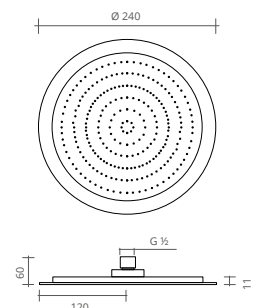

TIP

SHOWER HEAD // DOUCHE DE PLAFOND // ROCIADOR

REF		€
CT2250120	Ø240 mm ABS	31.90

CHROME // CHROMÉ
CROMADO