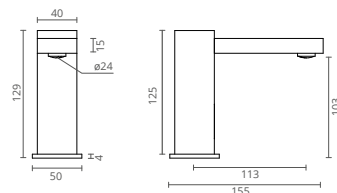

PIXEL

ELECTRONIC TAP // ROBINET ÉLECTRONIQUE // GRIFERÍA ELECTRÓNICA
BASIN // LAVABO // LAVABO

REF		€
CT2300300	SINGLE WATER INLET // UNE VOIE // 1 AGUA	288.20
CT2300305	2 WATERS // 2 EAUX // 2 AGUAS	338.00

with capacitive sensors
avec des capteurs capacitifs
con sensores capacitivos