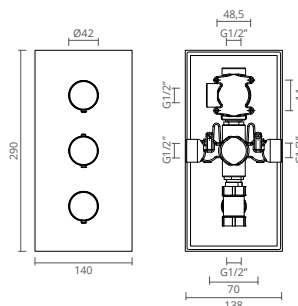

TEMPER

REF		€
CT2224312	3 OUTPUTS 3 SORTIES 3 SALIDAS	623.00

3.8 CHROME // CHROME CROMADO BRASS // LAITON LATÓN