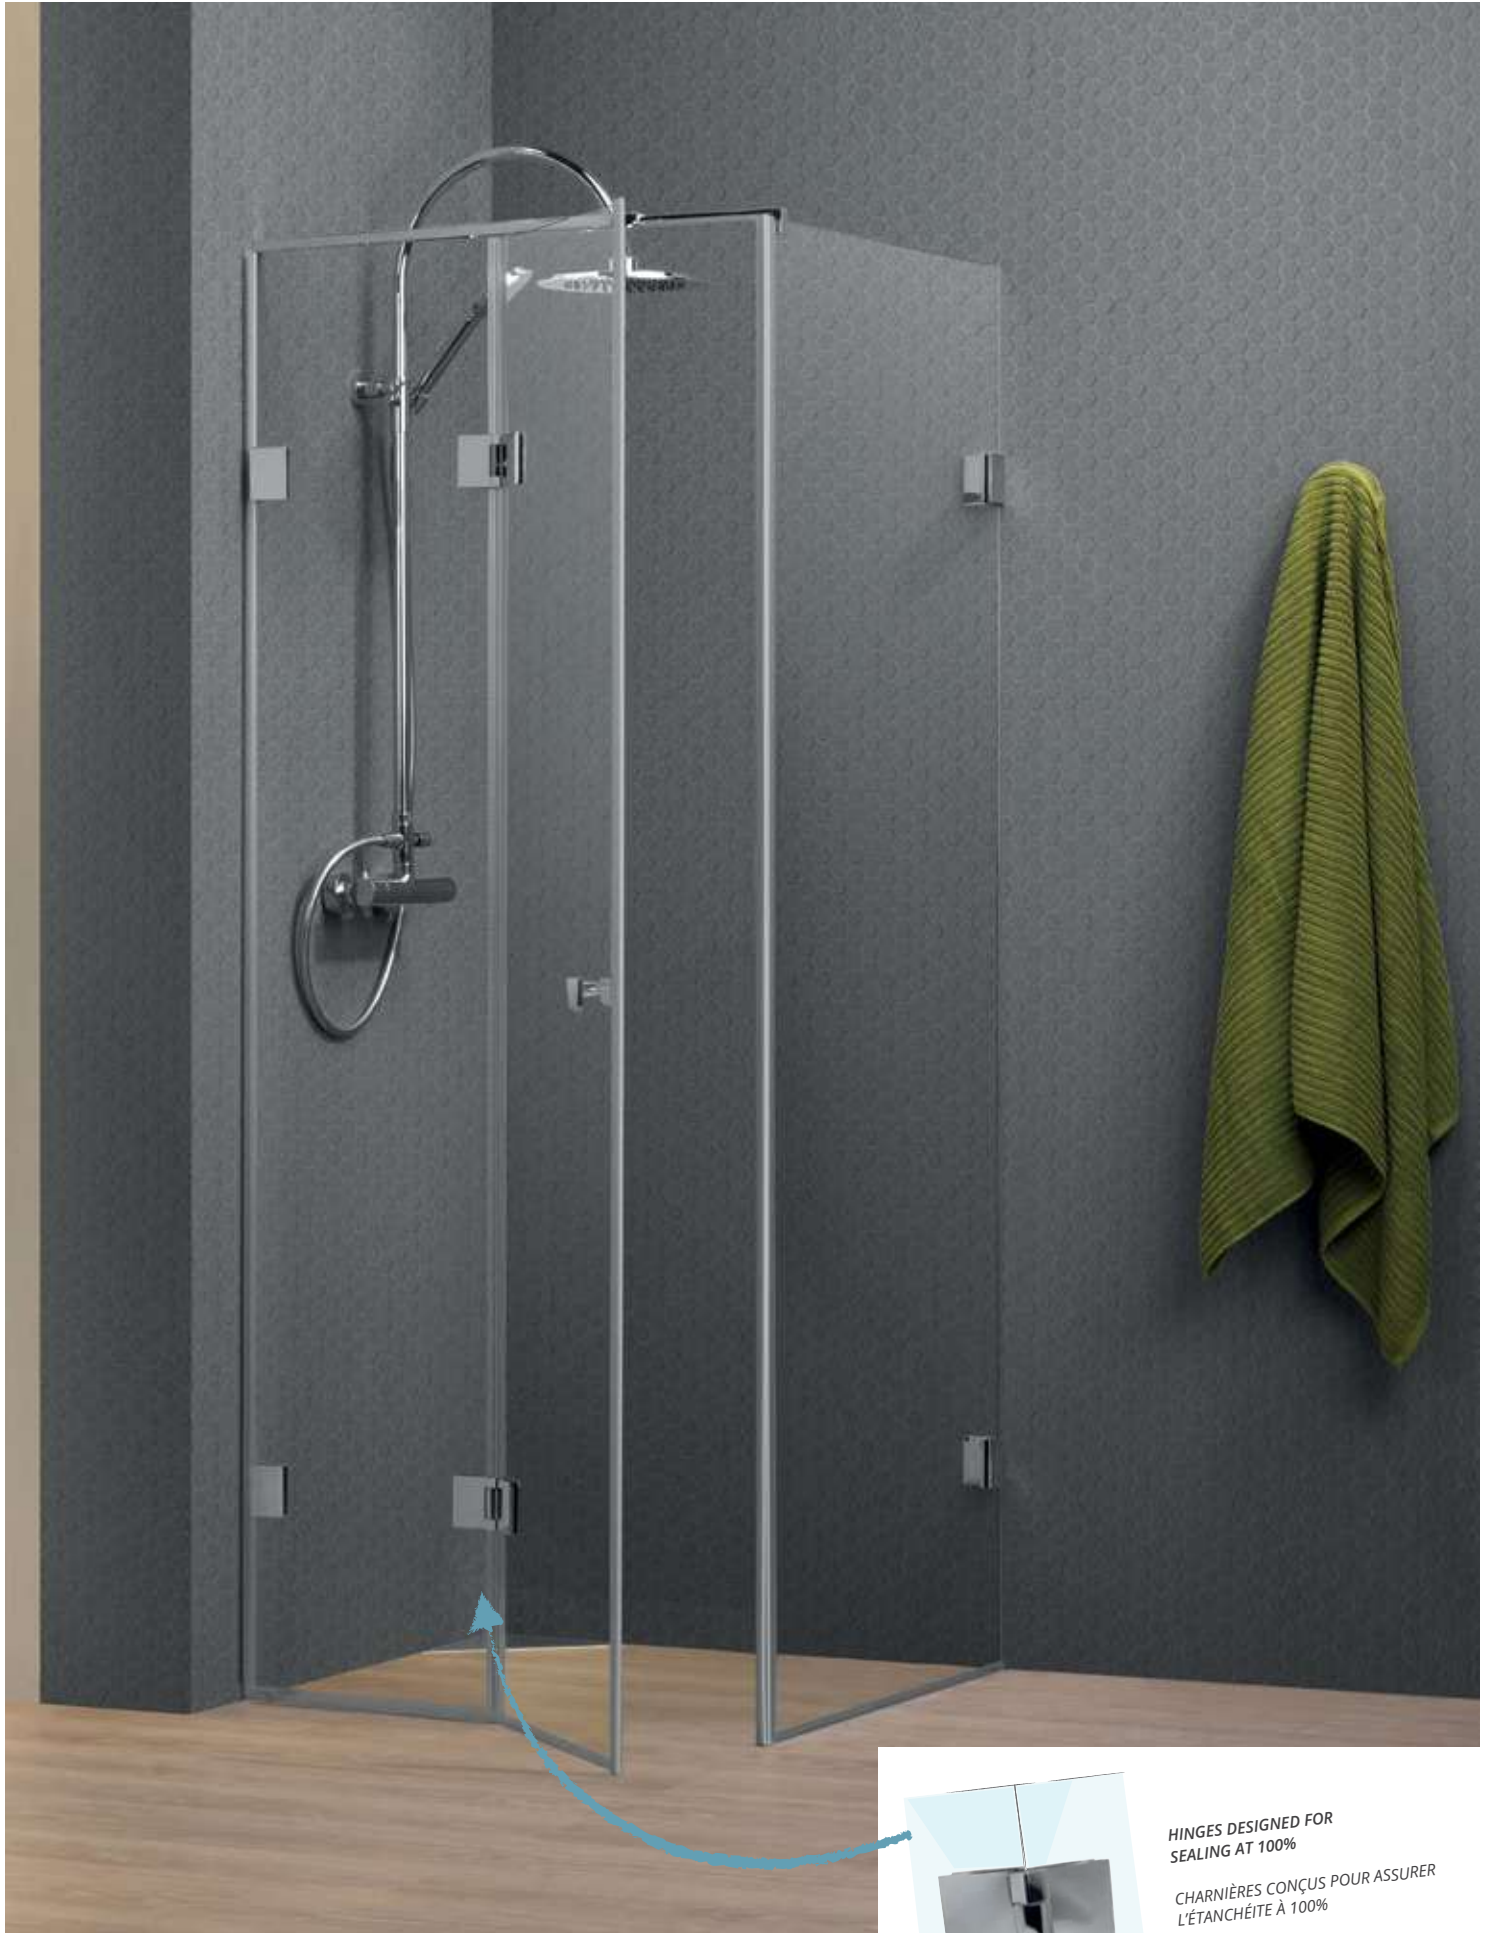

SHOWER ENCLOSURE WITH 1 FOLDING DOOR + 1 SIDE PANEL | TRANSPARENT GLASS | MAGNETIC CLOSE
PAROIS DE DOUCHE 1 PORTE PLIANTE + 1 PANNEAU FIXE | VERRE TRANSPARENT | FERMETURE MAGNETIQUE
MAMPARA DE DUCHA CON 1 PUERTA PLEGABLE + 1 PANEL FIJO | VIDRIO TRANSPARENT | CIERRE MAGNÉTICO