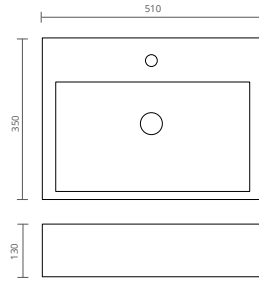

FRESH

CERAMIC COUNTERTOP WASHBASIN
VASQUE À POSER EN CÉRAMIQUE // LAVABO DE PORCELANA DE POSAR

REF			€
BL6006060	☐ WHITE BLANC BLANCO	51 x 35 cm	110.00