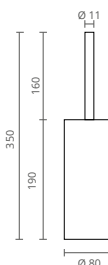

TOILET BRUSH // PORTE-BALAI // ESCOBILLERO

REF		€
CT1200900	CHROME // CHROMÉ // CROMADO	77.80
CT1220900	GOLD // OR // ORO	233.40
CT1220901	BLACK // NOIR // NEGRO	116.70
CT1220902	WHITE // BLANC // BLANCO	116.70
CT1220903	SATINOX // SATINOX // SATINOX	116.70