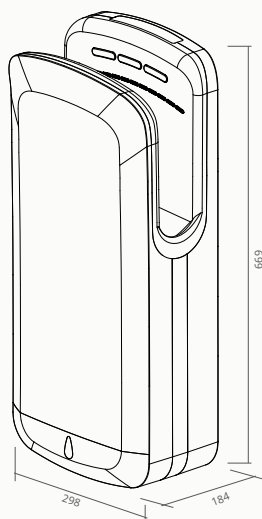

HAND-DRYER SÉCHE-MAINS SECADORA DE MANOS

WIND

WIND
HAND DRYER // SÉCHE-MAINS // SECADORA DE MANOS

REF		€
CT1205870	WHITE // BLANC // BLANCO	1 090.00
CT1205871	SILVER // ARGENT // PLATA	1 160.00

The range of WIND hand dryers incorporates thermal air conditioning, providing quick drying and a pleasant feeling of comfort.

Circuit-breaker according to outdoor temperature

The dryer measures the outdoor temperature and if it exceeds 25 ° C, switches off the electrical resistance heating.

Evaporation system

The system eliminates the water that emerges from the hands during the drying process. They do not produce water discharges to the ground and there is no need to make a drainage connection.

Technical Specifications:

Voltage: 220V-240V 50/60Hz	Electric Isolation: Class I
Power: 1850W (Heater on) / 750W (Heater off)	Noise (at 1M): 65dB
Air temperature: 40°C (Room temp. = 25°C)	Material: ABS Plastic
Air velocity: 85 to 105 M/S (Adjustable)	Motor: Brushless Motor 22000 RPM
Air flow: 158 M³/H	Net Weight: 9.2 Kg
Drying Time: 7 to 9 seconds	Gross weight: 11.0 Kg
Protection level: IPX4	

La gamme de sèche-mains WIND intègre la climatisation thermique, procurant un séchage rapide et une agréable sensation de confort.

Disjoncteur en fonction de la température extérieure

Le sèche-mains mesure la température extérieure et si elle est supérieure à 25 ° C, la résistance électrique coupe automatiquement le chauffage.

Système d'évaporation

Le système élimine l'eau qui se dégage des mains au cours du processus de séchage. Il n'y a pas de décharge d'eau au sol, et il n'est pas nécessaire de faire un raccordement de drainage.

Caracteristiques Techniques:

Tension: 220V-240V 50/60Hz	Isolation électrique: Classe I
Énergie: 1850W (chaude) / 750W (froid)	Bruit (à 1M): 65dB
Température de l'air: 40°C (température ambiante = 25°C)	Matériel: ABS Plastic
Vitesse de l'air: 85 à 105 M/S (Ajustable)	Moteur: Moteur sans brosse 22000 RPM
Flux d'air: 158 M³/H	Poids net: 9.2 Kg
Temps de séchage: 7 à 9 secondes	Poids brut: 11.0 Kg
Niveau de protection: IPX4	

La gama de secadores de manos WIND incorpora el acondicionamiento térmico del aire, proporcionando un secado rápido y una agradable sensación de confort.

Disyuntor de acuerdo con la temperatura exterior

El secador mide la temperatura exterior y si es superior a 25°C, la resistencia eléctrica apaga automáticamente el calentamiento.

Sistema de evaporación

El sistema elimina el agua que emerge de las manos durante el proceso de secado. No se producen descargas de agua al suelo ni hay necesidad de hacer una conexión para drenaje.

Especificaciones Técnicas: