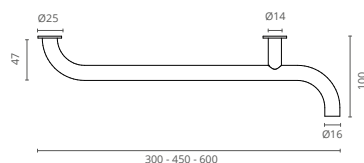

TOWEL HOLDER // PORTE-SERVIETTE // TOALLERO

REF		€
CT1220100	CHROME // CHROMÉ // CROMADO	53.20
CT1220101	GOLD // OR // ORO	159.60
CT1220102	30 cm BLACK // NOIR // NEGRO	79.80
CT1220103	WHITE // BLANC // BLANCO	79.80
CT1220104	SATINOX // SATINOX // SATINOX	79.80
CT1220110	CHROME // CHROMÉ // CROMADO	59.70
CT1220111	GOLD // OR // ORO	179.10
CT1220112	45 cm BLACK // NOIR // NEGRO	89.60
CT1220113	WHITE // BLANC // BLANCO	89.60
CT1220114	SATINOX // SATINOX // SATINOX	89.60
CT1220120	CHROME // CHROMÉ // CROMADO	66.00
CT1220121	GOLD // OR // ORO	198.00
CT1220122	60 cm BLACK // NOIR // NEGRO	99.00
CT1220123	WHITE // BLANC // BLANCO	99.00
CT1220124	SATINOX // SATINOX // SATINOX	99.00

TOILET PAPER HOLDER // PORTE-PAPIER // PORTARROLLOS

REF		€
CT1220130	CHROME // CHROMÉ // CROMADO	44.60
CT1220131	GOLD // OR // ORO	133.80
CT1220132	BLACK // NOIR // NEGRO	66.90
CT1220133	WHITE // BLANC // BLANCO	66.90
CT1220134	SATINOX // SATINOX // SATINOX	66.90

HOOK // PATÈRE // PERCHA

REF		€
CT1220150	CHROME // CHROMÉ // CROMADO	27.30
CT1220151	GOLD // OR // ORO	81.90
CT1220152	BLACK // NOIR // NEGRO	41.00
CT1220153	WHITE // BLANC // BLANCO	41.00
CT1220154	SATINOX // SATINOX // SATINOX	41.00

TOILET BRUSH // PORTE-BALAI // ESCOBILLERO

REF		€
CT1200900	CHROME // CHROMÉ // CROMADO	77.80
CT1220900	GOLD // OR // ORO	233.40
CT1220901	BLACK // NOIR // NEGRO	116.70
CT1220902	WHITE // BLANC // BLANCO	116.70
CT1220903	SATINOX // SATINOX // SATINOX	116.70