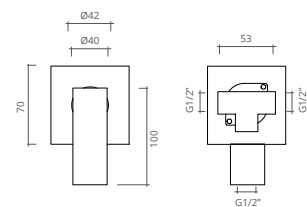

PIXEL

REF	€
CT2224130	104.90

CHROME // CHROMÉ
CROMADO