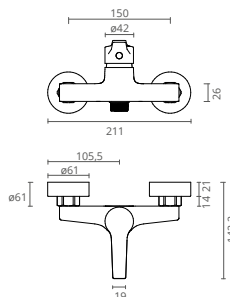

SINGLE LEVER MIXER // MITIGEUR // MEZCLADOR
SHOWER // DOUCHE // DUCHA

REF		€
CT2009240	ABS KIT ACCESSORIES + SHOWER HOSE KIT ACCESSOIRES ABS + FLEXIBLE DE DOUCHE SET ACCESORIOS EN ABS + FLEXIBLE	87.80

CHROME
CHROMÉ // CROMADO