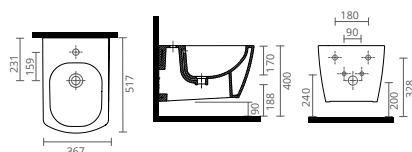

WALL-HUNG BIDET BIDET SUSPENDU // BIDÉ SUSPENDIDO

REF.		€
BL7501525	W/ FIXING KIT A/ KIT DE FIXATION C/ KIT DE FIJACIÓN	212.40
WHITE // BLANC BLANCO