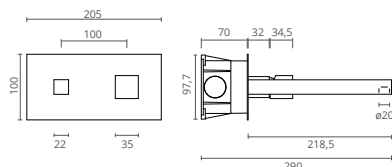

SINGLE LEVER MIXER // MITIGEUR // MEZCLADOR
TALL BASIN // LAVABO HAUT // LAVABO ALTO

REF	COLOR // COULEUR // COLOR	€
CT2000205	CHROME // CHROMÉ // CROMADO	198.10
CT2000340	GOLD // OR // ORO	594.30
CT2000341	135 mm - SIMPLE BLACK // NOIR // NEGRO	297.20
CT2000342	135 mm - SIMPLE WHITE // BLANC // BLANCO	297.20
CT2000343	SATINOX // SATINOX // SATINOX	297.20
CT2000206	CHROME // CHROMÉ // CROMADO	213.10
CT2000345	135 mm WITH WASTE VALVE GOLD // OR // ORO	640.50
CT2000346	135 mm AVEC VIDAGE BLACK // NOIR // NEGRO	320.30
CT2000347	135 mm CON DESAGÜE WHITE // BLANC // BLANCO	320.30
CT2000348	SATINOX // SATINOX // SATINOX	320.30
CT2000207	CHROME // CHROMÉ // CROMADO	217.60
CT2000350	GOLD // OR // ORO	652.80
CT2000351	200 mm - SIMPLE BLACK // NOIR // NEGRO	326.40
CT2000352	200 mm - SIMPLE WHITE // BLANC // BLANCO	326.40
CT2000353	SATINOX // SATINOX // SATINOX	326.40
CT2000208	CHROME // CHROMÉ // CROMADO	232.60
CT2000355	200 mm WITH WASTE VALVE GOLD // OR // ORO	699.00
CT2000356	200 mm AVEC VIDAGE BLACK // NOIR // NEGRO	349.50
CT2000357	200 mm CON DESAGÜE WHITE // BLANC // BLANCO	349.50
CT2000358	SATINOX // SATINOX // SATINOX	349.50