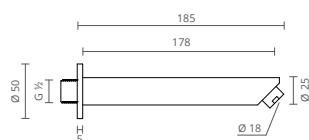

CUBE
SPOUT // BEC // CAÑO

REF		€
CT2250510	18 cm	90.10

CHROME // CHROMÉ
CROMADO

CILIN
SPOUT // BEC // CAÑO

REF		€
CT2250550	18 cm	72.60

CHROME // CHROMÉ
CROMADO

PIXEL
SPOUT // BEC // CAÑO

REF		€
CT2250500	19 cm	108.20