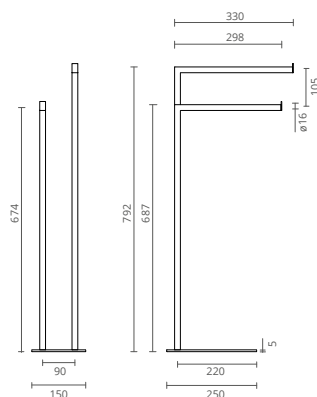

SQUARE

FREE STANDING TOWEL HOLDER

PORTE-SERVIETTE SUR PIED // TOALLERO DE PIE

REF		€
CT1204600	CHROME // CHROMÉ // CROMADO	313.40
CT1204601	GOLD // OR // ORO	940.20
CT1204602	BLACK // NOIR // NEGRO	470.10
CT1204603	WHITE // BLANC // BLANCO	470.10
CT1204604	SATINOX // SATINOX // SATINOX	470.10