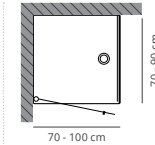

SIDE PANEL // PANNEAU LATÉRAL // PANEL LATERAL

	ADJUST AJUSTER // AJUSTE		REF.	€	REF.	€
	70 cm	68 | 73 cm	DB0506200	380.00	DB0506201	410.00
	75 cm	73 | 78 cm	DB0506205	390.00	DB0506206	420.00
	80 cm	78 | 83 cm	DB0506210	410.00	DB0506211	440.00
	85 cm	83 | 88 cm	DB0506215	420.00	DB0506216	450.00
	90 cm	88 | 93 cm	DB0506220	430.00	DB0506221	460.00
	95 cm	93 | 98 cm	DB0506225	450.00	DB0506226	480.00
	100 cm	98 | 103 cm	DB0506230	470.00	DB0506231	500.00

CHROMED
CHROMÉ
CROMADO

CHROMED
CHROMÉ
CROMADO

	ADJUST AJUSTER // AJUSTE		REF.	€	REF.	€
	70 cm	67,5 | 70 cm	DB0515000	178.00	DB0515001	198.00
	75 cm	72,5 | 75 cm	DB0515005	198.00	DB0515006	218.00
	80 cm	77,5 | 80 cm	DB0515010	218.00	DB0515011	238.00
	90 cm	87,5 | 90 cm	DB0515020	238.00	DB0515021	258.00