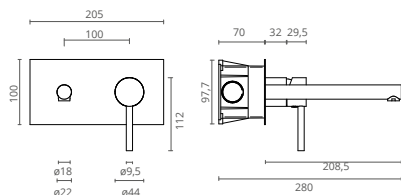

SINGLE LEVER MIXER // MITIGEUR // MEZCLADOR

BUILT-IN BASIN

LAVABO À ENCASTRER // EMPOTRABLE LAVABO

REF		€
CT2223320	SIMPLE // SIMPLE // SIMPLE	249.80
CT2223321	WITH WASTE VALVE // AVEC VIDAGE // CON DESAGÜE	260.80

CHROME
CHROMÉ // CROMADO