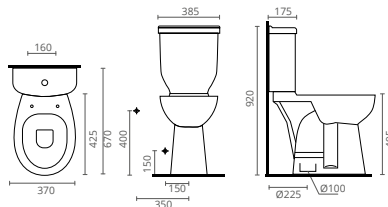

AINI 304

TOILET // CUVETTE // INODORO

REF.		€
BL7502235	COMPACT TOILET W/ DUROPLAST TOILET SEAT COVER CUVETTE COMPACT A/ ABATTANT DUROPLAST INODORO COMPACTO C/ ASSIENTO WC DUROPLAST	365.70

WHITE // BLANC BLANCO	S-TRAP FLOOR OUTLET SVV SORTIE VERTICAL SALIDA A SUELO
--------------------------	--