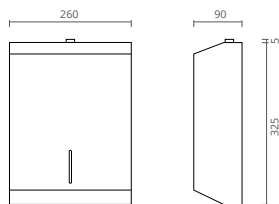

DT400

PAPER DISPENSER
DISTRIBUTEUR DE PAPIER // DISTRIBUIDOR DE PAPEL

REF	€
CT1205400	58.10

AISI 304	BRUSHED // BRUSSE CEPILLADO	400 SHEETS // LILLES // HOJAS