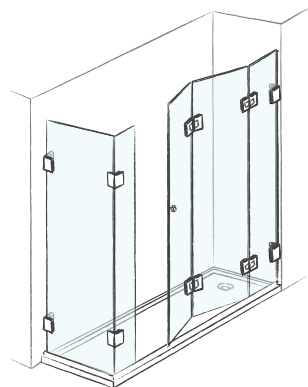

FRAME // PROFIL // PERFILE

CREATE YOUR SHOWER ENCLOSURES

CRIMP is an excellent option that combines a unique minimalist design, in which glass is the protagonist; without forgetting optimal functionality, essential for the day-to-day of your bathroom space. Available in a wide range of options, we build your shower enclosure to suit your special project. The end result is always a shower enclosure without profiles, facilitating an ample and free access to the shower.

CRÉEZ VOS CABINES DE DOUCHE

CRIMP est une excellente option qui combine un design minimaliste unique, dans lequel le verre est le protagoniste; sans oublier une grande fonctionnalité, essentielle pour le quotidien de votre salle de bain. Disponible dans un large gamme d'options, nous construisons votre cabine en fonction de votre projet spécial. Le résultat final est toujours une cabine sans profils, facilitant un accès ample et libre à la douche.

CREA TUS MAMPARAS DE DUCHA

CRIMP es una excelente opción que combina un diseño minimalista único, donde el cristal es el protagonista; sin olvidar una óptima funcionalidad, esencial para el día a día de su espacio de baño. Disponible en una amplia gama de opciones, construimos su mampara a medida de su proyecto especial. El resultado final es siempre una mampara sin perfiles, facilitando un amplio y libre acceso a la ducha.

2

TYPES HANDLE
TYPES POIGNÉE
MODELOS TIRADORES