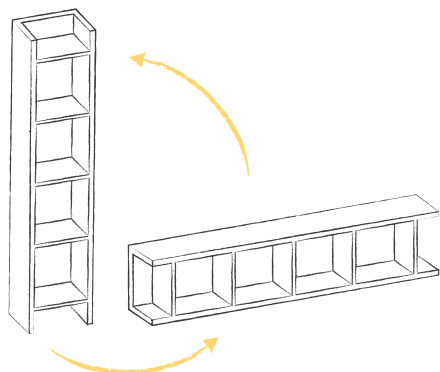

TEEN

CTESI COLOURS
COULEURS CTESI
COLORES CTESI

RAL® COLOURS
COULEURS RAL®
COLORES RAL®

WOODS TEXTURES
BOIS TEXTURES
TEXTURAS MADERAS

MODULAR COMPOSITIONS

TEEN is a fun collection of bathroom furniture for young and dynamic spaces. With only 35 cm deep TEEN cabinets are available with 1 or 2 drawers, suspended application option or to the ground. The reversible shelves of this collection allows vertical or horizontal application, giving you unparalleled freedom to furnish your bathroom to your needs.

COMPOSITIONS MODULAIRES

TEEN est une amusante collection de meubles de salle de bains pensée pour les espaces jeunes et pleines de dynamisme. Avec seulement 35 cm de profondeur, les meubles TEEN sont disponibles avec 1 ou 2 tiroirs, suspendu ou au sol. La réversibilité des étagères de cette collection permet une application verticale ou horizontale, vous donnant une liberté inégalée pour meubler votre salle de bains à la mesure de vos besoins.

COMPOSICIONES MODULARES

TEEN es una divertida colección de muebles de baño para espacios pequeños y dinámicos. Las estantes reversibles de esta colección permiten la aplicación tanto vertical como horizontalmente, que le da una libertad sin precedentes para amueblar su cuarto de baño según sus necesidades.

REDUCED DEPTH
PROFONDEUR RÉDUITE
PROFUNDIDAD REDUCIDA

40

let's
play

FOR YOUNG AND DYNAMIC
SPACES

POUR LES ESPACES JEUNES
ET DYNAMIQUES

PARA ESPACIOS JOVENES
Y DINÁMICOS