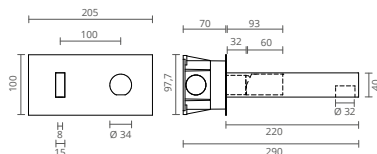

SINGLE LEVER MIXER // MITIGEUR // MEZCLADOR

BUILT-IN BASIN

LAVABO À ENCASTRER // EMPOTRABLE LAVABO

REF	COLOR // COULEUR // COLOR	€	
CT2223020	CHROME CHROMÉ CROMADO	374.60	
CT2223022	GOLD OR ORO	1 123.80	
CT2223024	WITH WASTE VALVE AVEC VIDAGE CON DESAGÜE	BLACK NOIR NEGRO	561.90
CT2223026	WHITE BLANC BLANCO	561.90	
CT2223028	SATINOX SATINOX SATINOX	561.90