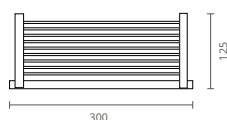

TOWEL HOLDER // PORTE-SERVIETTE // TOALLERO

REF		€
CT1200400	CHROME // CHROMÉ // CROMADO	37.50
CT1220700	GOLD // OR // ORO	112.50
CT1220701	30 cm BLACK // NOIR // NEGRO	56.30
CT1220702	WHITE // BLANC // BLANCO	56.30
CT1220703	SATINOX // SATINOX // SATINOX	56.30
CT1200405	CHROME // CHROMÉ // CROMADO	42.00
CT1220710	GOLD // OR // ORO	126.00
CT1220711	45 cm BLACK // NOIR // NEGRO	63.00
CT1220712	WHITE // BLANC // BLANCO	63.00
CT1220713	SATINOX // SATINOX // SATINOX	63.00
CT1200410	CHROME // CHROMÉ // CROMADO	45.40
CT1220720	GOLD // OR // ORO	136.20
CT1220721	60 cm BLACK // NOIR // NEGRO	68.10
CT1220722	WHITE // BLANC // BLANCO	68.10
CT1220723	SATINOX // SATINOX // SATINOX	68.10

TOILET PAPER HOLDER // PORTE-PAPIER // PORTARROLLOS

REF		€
CT1200420	CHROME // CHROMÉ // CROMADO	41.60
CT1220730	GOLD // OR // ORO	124.80
CT1220731	BLACK // NOIR // NEGRO	62.40
CT1220732	WHITE // BLANC // BLANCO	62.40
CT1220733	SATINOX // SATINOX // SATINOX	62.40

SOAP DISH // PORTE-SAVON // JABONERA

REF		€
CT1200430	CHROME // CHROMÉ // CROMADO	60.00
CT1220740	GOLD // OR // ORO	180.00
CT1220741	BLACK // NOIR // NEGRO	90.00
CT1220742	WHITE // BLANC // BLANCO	90.00
CT1220743	SATINOX // SATINOX // SATINOX	90.00

HOOK // PATÈRE // PERCHA

REF		€
CT1200450	CHROME // CHROMÉ // CROMADO	25.50
CT1220750	GOLD // OR // ORO	76.50
CT1220751	BLACK // NOIR // NEGRO	38.30
CT1220752	WHITE // BLANC // BLANCO	38.30
CT1220753	SATINOX // SATINOX // SATINOX	38.30

TOILET BRUSH // PORTE-BALAI // ESCOBILLERO

REF		€
CT1200910	CHROME // CHROMÉ // CROMADO	98.30
CT1220950	GOLD // OR // ORO	294.90
CT1220951	BLACK // NOIR // NEGRO	147.50
CT1220952	WHITE // BLANC // BLANCO	147.50
CT1220953	SATINOX // SATINOX // SATINOX	147.50

SPONGE BATH HOLDER
PORTE-EPONGE // CONTENEDOR DE REJILLA

REF		€
CT1200440	CHROME // CHROMÉ // CROMADO	79.50
CT1220770	GOLD // OR // ORO	238.50
CT1220771	BLACK // NOIR // NEGRO	119.30
CT1220772	WHITE // BLANC // BLANCO	119.30
CT1220773	SATINOX // SATINOX // SATINOX	119.30