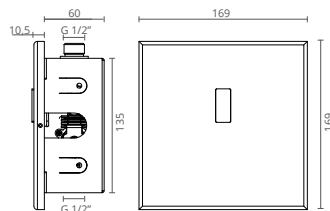

- Power source: 4 x 1.5V AA alkaline batteries
- Minimum working pressure: 0.5 bar
- Max working pressure: 4 bar
- Maximum working temperature: 70°
- Minimum sensor distance: 0.5 cm
- Maximum sensor distance: 65 cm
- Battery discharge warning: yes
- Anti-vandalism system: yes
- Automatic Tap: 24 h

- Source d'alimentation: 4 piles alcalines AA de 1,5 V
- Pression de travail minimale: 0,5 bar
- Pression de travail maximale: 4 bar
- Température maximale de travail: 70°
- Distance minimale du capteur: 0,5 cm
- Distance maximale du capteur: 65 cm
- Avertissement de décharge de la batterie: oui
- Système anti-vandalisme: oui
- Robinet automatique: 24 h

- Fuente de energía: 4 pilas alcalinas AA de 1.5V
- Presión mínima de trabajo: 0.5 bar
- Presión máxima de trabajo: 4 bar
- Temperatura máxima de trabajo: 70°
- Distancia mínima del sensor: 0.5 cm
- Distancia máxima del sensor: 65 cm
- Advertencia de descarga de la batería: sí
- Sistema antivandalismo: sí
- Grifo Automático: 24 h

URINOL

ELECTRONIC TAP // ROBINET ÉLECTRONIQUE // GRIFERÍA ELECTRÓNICA

REF	€
CT2300100	488.40

CLEAN & SAFE

URINOL

ELECTRONIC TAP // ROBINET ÉLECTRONIQUE // GRIFERÍA ELECTRÓNICA

BUILT-IN // À ENCASTRER // EMPOTRABLE

REF	€
CT2300110 BATTERY // PILE // BATERIAS	551.60

URINOL

ELECTRONIC TAP // ROBINET ÉLECTRONIQUE // GRIFERÍA ELECTRÓNICA

BUILT-IN // À ENCASTRER // EMPOTRABLE

REF	€
CT2300120 ELECTRONIC // ÉLECTRONIQUE // ELECTRONICO	551.60

ELECTRONIC TAP
ROBINET ÉLECTRONIQUE // GRIFERÍA ELECTRÓNICA