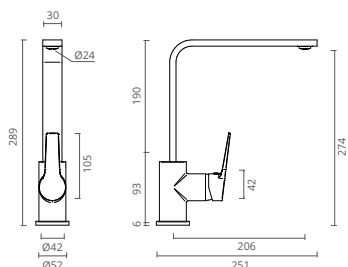

SPIRIT

SINGLE LEVER MIXER // MITIGEUR // MEZCLADOR
SINK // ÉVIER // FREGADERO

REF		€
CT2009260	HIGH SPOUT - RECTANGULAR BEC HAUT - RECTANGULAIRE CAÑO ALTO - RECTANGULAR	100.50

CHROME
CHROMÉ // CROMADO