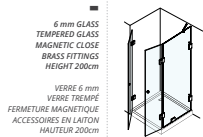

SHOWER ENCLOSURE W/ 2 DOORS + 1 SIDE PANEL
PAROIS DE DOUCHE A/ 2 PORTES + 1 PANNEAU LATÉRAL
MAMPARA DE DUCHA C/ 2 PUERTAS + 1 PANEL LATERAL

	REF.	€	REF.	€	REF.	€
160 - 180 cm	DB0607100	1 380.00	DB0607101	1 420.00	DB0607102	1 560.00
181 - 200 cm	DB0607110	1 440.00	DB0607111	1 480.00	DB0607112	1 620.00
201 - 220 cm	DB0607120	1 500.00	DB0607121	1 540.00	DB0607122	1 680.00
221 - 240 cm	DB0607130	1 560.00	DB0607131	1 600.00	DB0607132	1 740.00