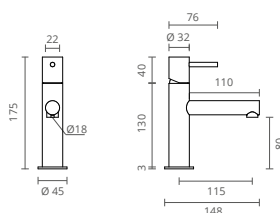

SINGLE LEVER MIXER // MITIGEUR // MEZCLADOR
BASIN // LAVABO // LAVABO

REF	COLOR // COULEUR // COLOR	€	
CT2002400	CHROME CHROMÉ CROMADO	122.10	
CT2002500	GOLD OR ORO	366.30	
CT2002501	BLACK NOIR NEGRO	183.20	
CT2002502	WHITE BLANC BLANCO	183.20	
CT2002503	SATINOX SATINOX SATINOX	183.20	
CT2002401	CHROME CHROMÉ CROMADO	135.10	
CT2002505	GOLD OR ORO	405.90	
CT2002506	WITH WASTE VALVE AVEC VIDAGE CON DESAGÜE	BLACK NOIR NEGRO	203.00
CT2002507	WHITE BLANC BLANCO	203.00	
CT2002508	SATINOX SATINOX SATINOX	203.00