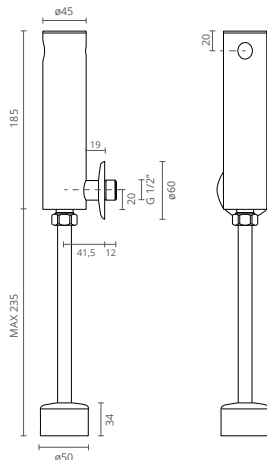

- Power source: 4 x 1.5V AA alkaline batteries
- Minimum working pressure: 0.5 bar
- Max working pressure: 4 bar
- Maximum working temperature: 70°
- Minimum sensor distance: 0.5 cm
- Maximum sensor distance: 65 cm
- Battery discharge warning: yes
- Anti-vandalism system: yes
- Automatic Tap: 24 h

- Source d'alimentation: 4 piles alcalines AA de 1,5 V
- Pression de travail minimale: 0,5 bar
- Pression de travail maximale: 4 bar
- Température maximale de travail: 70°
- Distance minimale du capteur: 0,5 cm
- Distance maximale du capteur: 65 cm
- Avertissement de décharge de la batterie: oui
- Système anti-vandalisme: oui
- Robinet automatique: 24 h

- Fuente de energía: 4 pilas alcalinas AA de 1.5V
- Presión mínima de trabajo: 0.5 bar
- Presión máxima de trabajo: 4 bar
- Temperatura máxima de trabajo: 70°
- Distancia mínima del sensor: 0.5 cm
- Distancia máxima del sensor: 65 cm
- Advertencia de descarga de la batería: sí
- Sistema antivandalismo: sí
- Grifo Automático: 24 h

URINOL

ELECTRONIC TAP // ROBINET ÉLECTRONIQUE // GRIFERÍA ELECTRÓNICA

REF	€
CT2300100	488.40

CLEAN & SAFE