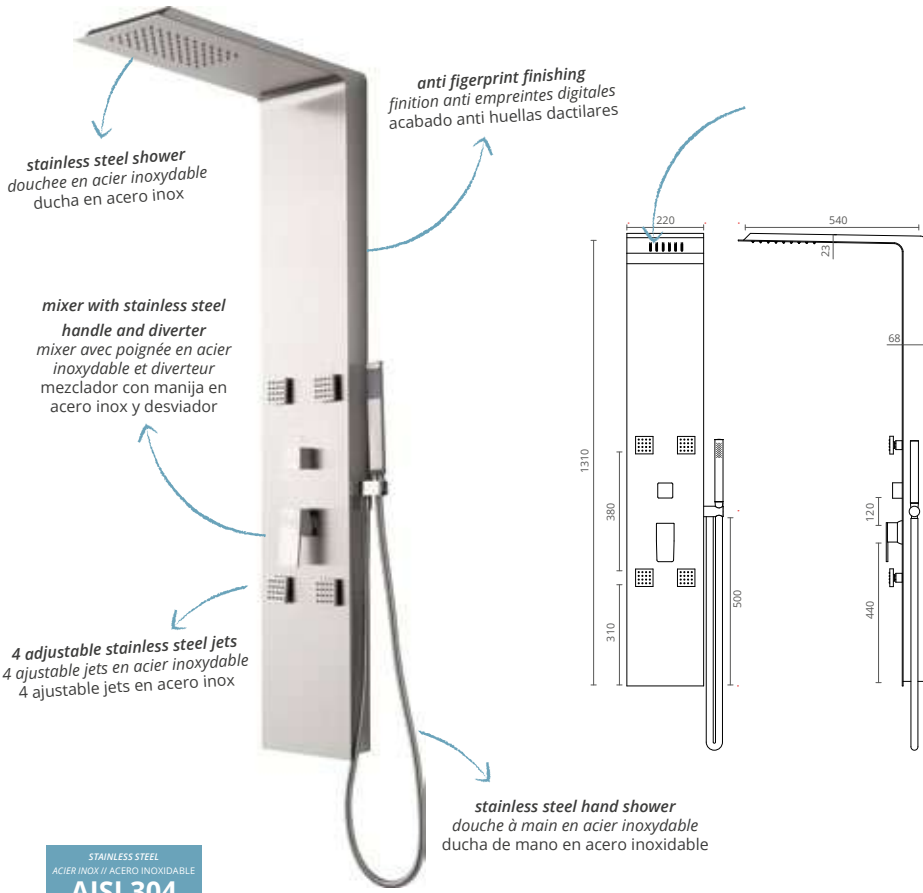

STAINLESS STEEL
ACIER INOX // ACERO INOXIDABLE
AISI 304