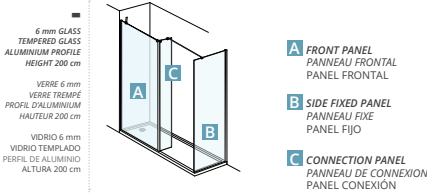

A FRONT PANEL* // PANNEAU FRONTAL* // PANEL FRONTAL*