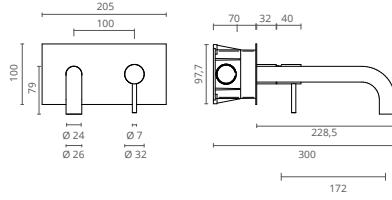

SINGLE LEVER MIXER // MITIGEUR // MEZCLADOR

BUILT-IN BASIN

LAVABO À ENCASTRER // EMPOTRABLE LAVABO

REF	COLOR // COULEUR // COLOR	€
CT2223110	CHROME CHROMÉ CROMADO	238.40
CT2002960	GOLD OR ORO	715.20
CT2002961	BLACK NOIR NEGRO	357.60
CT2002962	WHITE BLANC BLANCO	357.60
CT2002963	SATINOX SATINOX CHROME	357.60
CT2223111	CHROME CHROMÉ CROMADO	251.40
CT2002965	GOLD OR ORO	754.80
CT2002966	BLACK NOIR NEGRO	377.40
CT2002967	WHITE BLANC BLANCO	377.40
CT2002968	SATINOX SATINOX SATINOX	377.40