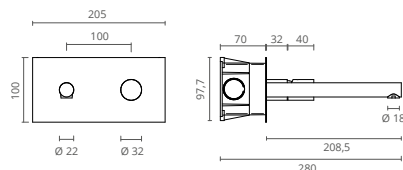

SINGLE LEVER MIXER // MITIGEUR // MEZCLADOR
TALL BASIN // LAVABO HAUT // LAVABO ALTO

REF	COLOR // COULEUR // COLOR	€
CT2002005	CHROME // CHROMÉ // CROMADO	162.20
CT2002140	142 mm - SIMPLE GOLD // OR // ORO	486.60
CT2002141	142 mm - SIMPLE BLACK // NOIR // NEGRO	243.30
CT2002142	142 mm - SIMPLE WHITE // BLANC // BLANCO	243.30
CT2002143	SATINOX // SATINOX // SATINOX	243.30
CT2002006	CHROME // CHROMÉ // CROMADO	175.20
CT2002145	142 mm WITH WASTE VALVE GOLD // OR // ORO	526.20
CT2002146	142 mm AVEC VIDAGE BLACK // NOIR // NEGRO	263.10
CT2002147	142 mm CON DESAGÜE WHITE // BLANC // BLANCO	263.10
CT2002148	SATINOX // SATINOX // SATINOX	263.10
CT2002007	CHROME // CHROMÉ // CROMADO	186.20
CT2002150	200 mm - SIMPLE GOLD // OR // ORO	558.60
CT2002151	200 mm - SIMPLE BLACK // NOIR // NEGRO	279.30
CT2002152	200 mm - SIMPLE WHITE // BLANC // BLANCO	279.30
CT2002153	SATINOX // SATINOX // SATINOX	279.30
CT2002008	CHROME // CHROMÉ // CROMADO	199.20
CT2002155	200 mm WITH WASTE VALVE GOLD // OR // ORO	598.20
CT2002156	200 mm AVEC VIDAGE BLACK // NOIR // NEGRO	299.10
CT2002157	200 mm CON DESAGÜE WHITE // BLANC // BLANCO	299.10
CT2002158	SATINOX // SATINOX // SATINOX	299.10