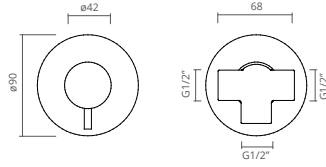

2 OUTPUTS
2 SORTIES
2 SALIDAS