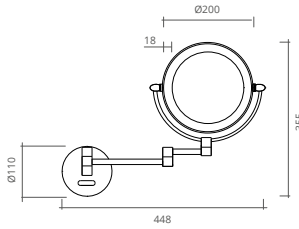

TELESCOPIC MIRROR WITH LED AND MAGNIFYING
MIRROIR TÉLÉSCOPIQUE AVEC "LED" ET AUMENTER
ESPEJO TELESCOPIO CON LED Y AUMENTO

REF			€
CT1205170	WITH INTERNAL CONNECTION AVEC CONNEXION INTERNE CON CONEXIÓN INTERNA		177.10
CT1205175	WITH PLUG AVEC PRISE CON ENCHUFE		177.10

CROMADO