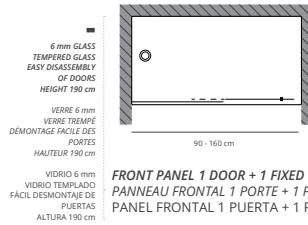

FRONT PANEL 1 DOOR + 1 FIXED PANEL
PANNEAU FRONTAL 1 PORTE + 1 PANNEAU FIXE
PANEL FRONTAL 1 PUERTA + 1 PANEL FIJO