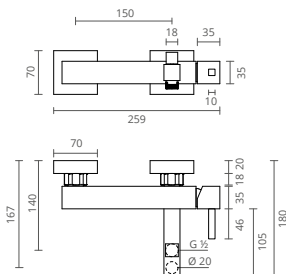

SINGLE LEVER MIXER // MITIGEUR // MEZCLADOR

BATH // BAIGNOIRE // BAÑERA

REF	COLOR // COULEUR // COLOR	€
CT2000420	ABS KIT ACCESSORIES + GIRAFLEX SHOWER HOSE KIT ACCESSOIRES ABS + FLEXIBLE DE DOUCHE GIRAFLEX SET ACCESORIOS EN ABS + FLEXIBLE GIRAFLEX	250.70
CT2000421	CHROME CHROMÉ CROMADO	304.70
CT2000520	GOLD OR ORO	914.10
CT2000521	BLACK NOIR NEGRO	457.10
CT2000522	WHITE BLANC BLANCO	457.10
CT2000523	SATINOX SATINOX SATINOX	457.10