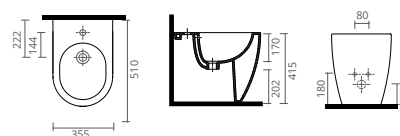

BIDET // BIDET // BIDÉ

REF. €

BL7501420 W/ FIXING KIT
A/ KIT DE FIXATION
C/ KIT DE FIJACIÓN **236.90**

WHITE // BLANC
BLANCO