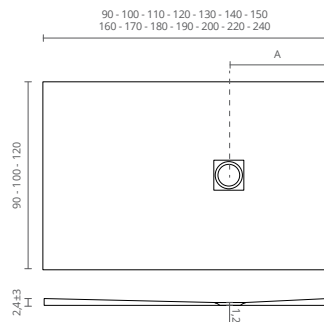

EFFECTIVE DRAINAGE

Flow rate well above the criteria required in EN-274 (> 24L/min)

DRAINAGE EFFICACE

Débit bien supérieur aux critères requis dans la norme EN-274 (> 24L/min)

DRENAJE EFECTIVO

Velocidad de flujo muy por encima de los criterios requeridos en la normativa europea EN-274 (> 24L/min)

PETRA

SHOWER VALVE // VIDAGE DE DOUCHE // VÁLVULA DE DUCHA

REF		€
BK4000360	Ø106 mm	21.60

DRAINAGE DIMENSIONS
DIMENSIONS DE DRAINAGE // COTAS DESAGÜE

RECTANGULAR // RECTANGULAIRE // RECTANGULAR
WIDTH // LARGEUR // ANCHO: **70 / 80**
THICKNESS // ÉPAISSEUR // GRUESO: **2,4 / 3 cm**

LENGTH // LONGUEURS // LONGITUD	(A)	
	90 - 100	30 cm
120	35 cm	
140 - 150	40 cm	
160 - 170	45 cm	
180 - 190 - 200	50 cm	
220 - 240	CENTRAL CENTRAL CENTRAL	

RECTANGULAR // RECTANGULAIRE // RECTANGULAR
WIDTH // LARGEUR // ANCHO: **90 / 100**
THICKNESS // ÉPAISSEUR // GRUESO: **2,4 / 3 cm**

LENGTH // LONGUEURS // LONGITUD	(A)	
	90 - 100	30 cm
120	35 cm	
140 - 150	40 cm	
160 - 170	45 cm	
180 - 190 - 200	50 cm	
220 - 240	CENTRAL CENTRAL CENTRAL	

RECTANGULAR // RECTANGULAIRE // RECTANGULAR
WIDTH // LARGEUR // ANCHO: **120**
THICKNESS // ÉPAISSEUR // GRUESO: **2,4 / 3 cm**

LENGTH // LONGUEURS // LONGITUD	(A)	
	160	CENTRAL
220	CENTRAL	
SQUARE // CARRÉ // CUADRADA WIDTH // LARGEUR // ANCHO: 120 THICKNESS // ÉPAISSEUR // GRUESO: 2,4 / 3 cm		
80 X 80		
90 X 90	CENTRAL	
100 X 100	CENTRAL	
120 X 120