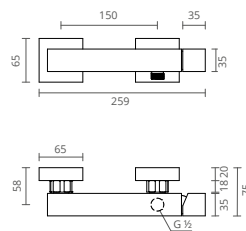

SINGLE LEVER MIXER // MITIGEUR // MEZCLADOR
SHOWER // DOUCHE // DUCHA

REF	COLOR // COULEUR // COLOR	€	
CT2000230	ABS KIT ACCESSORIES + GIRAFLEX SHOWER HOSE KIT ACCESSOIRES ABS + FLEXIBLE DE DOUCHE GIRAFLEX SET ACCESORIOS EN ABS + FLEXIBLE GIRAFLEX	CHROME CHROMÉ CROMADO	234.70
CT2000231	CHROME CHROMÉ CROMADO	288.70	
CT2000330	BRASS KIT ACCESSORIES + GIRAFLEX SHOWER HOSE KIT ACCESSOIRES LAITON + FLEXIBLE DE DOUCHE GIRAFLEX SET ACCESORIOS EN LATÓN + FLEXIBLE GIRAFLEX	GOLD OR ORO	866.10
CT2000331	BLACK NOIR NEGRO	433.10	
CT2000332	WHITE BLANC BLANCO	433.10	
CT2000333	SATINOX SATINOX SATINOX	433.10