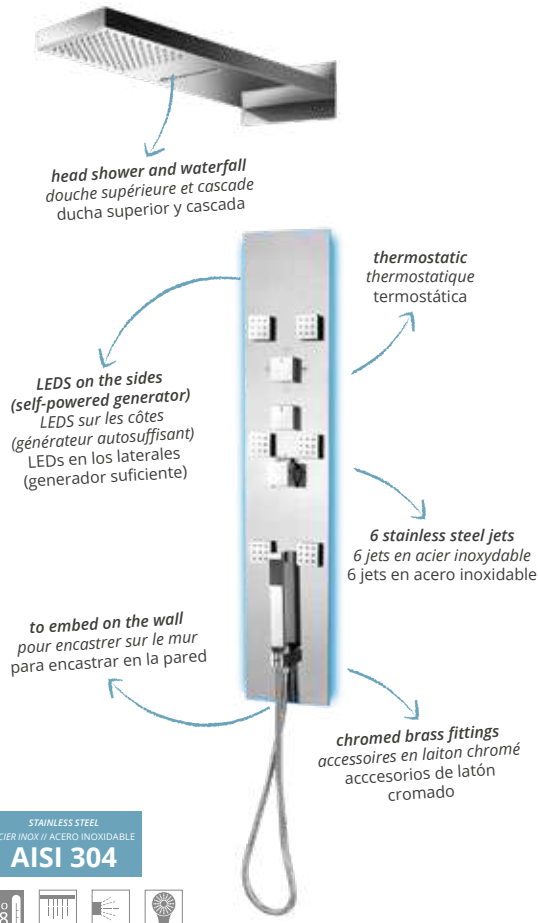

- POLISHED AISI 304 STAINLESS STEEL BODY
- TO EMBED
- HEAD SHOWER AND WATERFALL IN STAINLESS STEEL
- CHROMED BRASS FITTINGS
- 6 FIXED MASSAGE JETS IN STAINLESS STEEL
- LED STRIPS ON BOTH SIDES, POWERED BY ENERGY GENERATOR INCORPORATED IN HYDROMASSAGE
- ENGAGEMENT MEASURES: 150 mm (WIDTH) X 965 mm (HEIGHT) X 65 mm (DEPTH)
- THERMOSTAT

- CORPS EN ACIER INOXYDABLE AISI 304 POLI
- POUR ENCASTRER
- DOUCHE SUPÉRIEURE ET CASCADE EN ACIER INOXYDABLE
- DOUCHE À MAIN EN LAITON CHROMÉ
- 6 JETS DE MASSAGE FIXES EN ACIER INOXYDABLE
- BANDES LED SUR LES DEUX CÔTÉS, ALIMENTÉES PAR UN GÉNÉRATEUR D'ÉNERGIE INCORPORÉ
- MESURES D'ENCASTRER: 150 mm (LARGEUR) X 965 mm (HAUTEUR) X 65 mm (PROFONDEUR)
- THERMOSTAT

- CUERPO EN ACERO INOXIDABLE AISI 304 POLIDO
- PARA ENCASTRAR
- DUCHA SUPERIOR Y CASCADA EN ACERO INOXIDABLE
- DUCHA DE MANO EN LATÓN CROMADO
- 6 CHORROS DE MASAJE FIJOS EN ACERO INOXIDABLE
- TIRAS DE LED EN AMBOS LADOS, ALIMENTADOS POR GENERADOR DE ENERGÍA INCORPORADO
- MEDIDAS DE ENCASTRE: 150 mm (ANCHO) X 965 mm (ALTURA) X 65 mm (PROFUNDIDAD)
- TERMOSTÁTICA

CIBELE

HYDROMASSAGE COLUMN
COLONNE DE HYDROMASSAGE // COLUMNA DE HIDROMASAJE

REF	MEASURES // MESURES // MEDIDAS	€
DB0002415	196 X 1000 mm	1080.00

- POLISHED AISI 304 STAINLESS STEEL BODY
- WHITE STRUCTURE
- HEAD SHOWER AND WATERFALL IN STAINLESS STEEL
- CHROMED BRASS FITTINGS
- 4 CHROMED BRASS ADJUSTABLE MASSAGE JETS
- THERMOSTATIC

- CORPS EN ACIER INOXYDABLE AISI 304 POLI
- STRUCTURE BLANCHE
- DOUCHE SUPÉRIEURE ET CASCADE EN ACIER INOXYDABLE
- DOUCHE À MAIN EN LAITON CHROMÉ
- 4 JETS DE MASSAGE AJUSTABLES EN LAITON CHROMÉ
- THERMOSTATIQUE