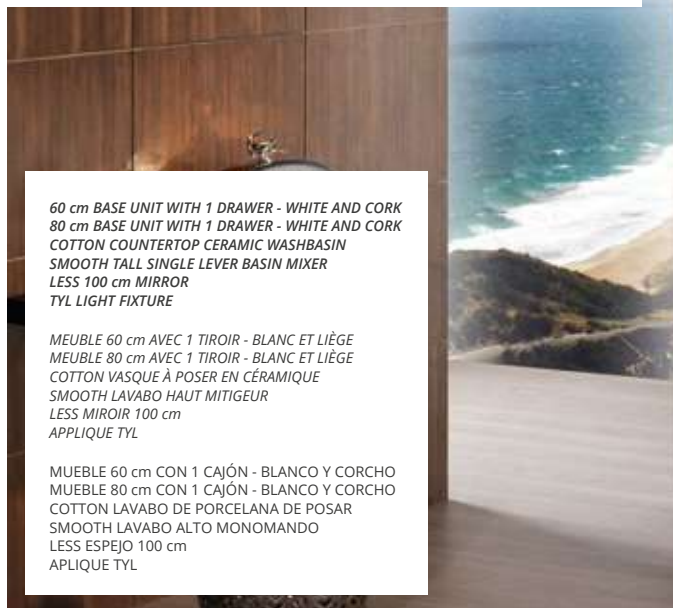

60 cm BASE UNIT WITH 1 DRAWER - WHITE AND CORK
80 cm BASE UNIT WITH 1 DRAWER - WHITE AND CORK
COTTON COUNTERTOP CERAMIC WASHBASIN
SMOOTH TALL SINGLE LEVER BASIN MIXER
LESS 100 cm MIRROR
TYL LIGHT FIXTURE

MEUBLE 60 cm AVEC 1 TIROIR - BLANC ET LIÈGE
MEUBLE 80 cm AVEC 1 TIROIR - BLANC ET LIÈGE
COTTON VASQUE À POSER EN CÉRAMIQUE
SMOOTH LAVABO HAUT MITIGEUR
LESS MIROIR 100 cm
APPLIQUE TYL

MUEBLE 60 cm CON 1 CAJÓN - BLANCO Y CORCHO
MUEBLE 80 cm CON 1 CAJÓN - BLANCO Y CORCHO
COTTON LAVABO DE PORCELANA DE POSAR
SMOOTH LAVABO ALTO MONOMANDO
LESS ESPEJO 100 cm
APLIQUE TYL