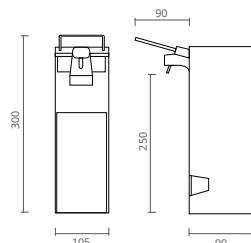

DSC

ELBOW DISPENSER

DISTRIBUTEUR À COUDE // DISPENSADOR DEL CODO

REF		€
CT1205280	WHITE // BLANC // BLANCO ABS + STAINLESS STEEL ABS + ACIER INOXYDABLE ABS + ACERO INOXIDABLE	81.20