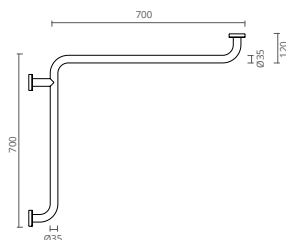

90°
GRAB BAR Ø35mm
BARRE DE REDRESSEMENT Ø35mm // ASA Ø35mm

REF		€
CT1205080	70 X 70 cm STAINLESS STEEL ACIER INOXYDABLE ACERO INOXIDABLE	88.20

AISI 304 Ø35 mm