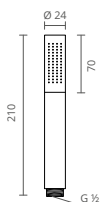

CUBE

REF		€
CT2220210	CHROME // CHROMÉ // CROMADO	27.80
CT2220211	GOLD // OR // ORO	83.40
CT2220212	BLACK // NOIR // NEGRO	48.70
CT2220213	WHITE // BLANC // BLANCO	48.70
CT2220214	SATINOX // SATINOX // SATINOX	48.70

CUBE

HAND SHOWER // DOUCHETTE // DUCHA

REF		€
CT2220200	ABS // ABS // ABS	6.80

CHROME // CHROMÉ
CROMADO

CILIN

BRASS HAND SHOWER // DOUCHETTE EN LATÓN // DUCHA EN LATÓN

REF		€
CT2220110	CHROME // CHROMÉ // CROMADO	25.30
CT2220111	GOLD // OR // ORO	75.90
CT2220112	BLACK // NOIR // NEGRO	44.30
CT2220113	WHITE // BLANC // BLANCO	44.30
CT2220114	SATINOX // SATINOX // SATINOX	44.30

CILIN

HAND SHOWER // DOUCHETTE // DUCHA

REF		€
CT2220120	ABS // ABS // ABS	5.80

CHROME // CHROMÉ
CROMADO

TIP

HAND SHOWER // DOUCHETTE // DUCHA

REF		€
CT2220040	ABS // ABS // ABS	12.10

CHROME // CHROMÉ
CROMADO

EDGE

HAND SHOWER // DOUCHETTE // DUCHA

REF		€
CT2220030	ABS // ABS // ABS	13.40

CHROME // CHROMÉ
CROMADO

SENSE

HAND SHOWER // DOUCHETTE // DUCHA

REF		€
CT2220020	ABS // ABS // ABS	8.40

CHROME // CHROMÉ
CROMADO