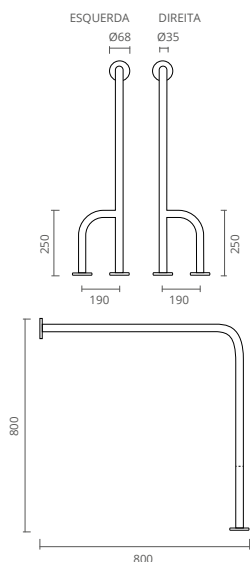

GRAB BAR WALL TO FLOOR MOUNT Ø35mm
BARRE D'APPUI MUR - SOL Ø35mm // ASA - PARED - PISO Ø35mm

REF		€
CT1205040	RIGHT DROITE DERECHO STAINLESS STEEL ACIER INOXYDABLE ACERO INOXIDABLE	113.40
CT1205041	LEFT GAUCHE IZQUIERDA	113.40

AISI 304 Ø35 mm