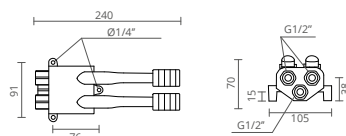

DOUBLE FOOT OPERATED
COMMAND AU PIEDD // GRIFO PEDAL

REF		€
CT5050720	2 WATERS // 2 EAUX // 2 AGUAS	164.90

CHROME // CHROMÉ CROMADO