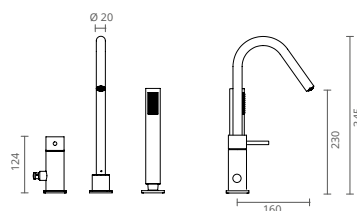

SINGLE LEVER MIXER // MITIGEUR // MEZCLADOR
3 HOLES BATH
BAIN 3 TROUS // BAÑERA 3 AGUJEROS

REF	COLOR // COULEUR // COLOR	€
CT2224510	CHROME CHROMÉ CROMADO	384.30
CT2002570	GOLD OR ORO	1 152.90
CT2002571	BLACK NOIR NEGRO	576.50
CT2002572	WHITE BLANC BLANCO	576.50
CT2002573	SATINOX SATINOX SATINOX	576.50