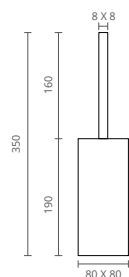

TOWEL HOLDER // PORTE-SERVIETTE // TOALLERO

REF		€
CT1200400	CHROME // CHROMÉ // CROMADO	37.50
CT1220700	GOLD // OR // ORO	112.50
CT1220701	30 cm BLACK // NOIR // NEGRO	56.30
CT1220702	WHITE // BLANC // BLANCO	56.30
CT1220703	SATINOX // SATINOX // SATINOX	56.30
CT1200405	CHROME // CHROMÉ // CROMADO	42.00
CT1220710	GOLD // OR // ORO	126.00
CT1220711	45 cm BLACK // NOIR // NEGRO	63.00
CT1220712	WHITE // BLANC // BLANCO	63.00
CT1220713	SATINOX // SATINOX // SATINOX	63.00
CT1200410	CHROME // CHROMÉ // CROMADO	45.40
CT1220720	GOLD // OR // ORO	136.20
CT1220721	60 cm BLACK // NOIR // NEGRO	68.10
CT1220722	WHITE // BLANC // BLANCO	68.10
CT1220723	SATINOX // SATINOX // SATINOX	68.10

TOILET PAPER HOLDER // PORTE-PAPIER // PORTARROLLOS

REF		€
CT1200420	CHROME // CHROMÉ // CROMADO	41.60
CT1220730	GOLD // OR // ORO	124.80
CT1220731	BLACK // NOIR // NEGRO	62.40
CT1220732	WHITE // BLANC // BLANCO	62.40
CT1220733	SATINOX // SATINOX // SATINOX	62.40

SOAP DISH // PORTE-SAVON // JABONERA

REF		€
CT1200430	CHROME // CHROMÉ // CROMADO	60.00
CT1220740	GOLD // OR // ORO	180.00
CT1220741	BLACK // NOIR // NEGRO	90.00
CT1220742	WHITE // BLANC // BLANCO	90.00
CT1220743	SATINOX // SATINOX // SATINOX	90.00

HOOK // PATÈRE // PERCHA

REF		€
CT1200450	CHROME // CHROMÉ // CROMADO	25.50
CT1220750	GOLD // OR // ORO	76.50
CT1220751	BLACK // NOIR // NEGRO	38.30
CT1220752	WHITE // BLANC // BLANCO	38.30
CT1220753	SATINOX // SATINOX // SATINOX	38.30

TOILET BRUSH // PORTE-BALAI // ESCOBILLERO

REF		€
CT1200910	CHROME // CHROMÉ // CROMADO	98.30
CT1220950	GOLD // OR // ORO	294.90
CT1220951	BLACK // NOIR // NEGRO	147.50
CT1220952	WHITE // BLANC // BLANCO	147.50
CT1220953	SATINOX // SATINOX // SATINOX	147.50

SPONGE BATH HOLDER
PORTE-EPONGE // CONTENEDOR DE REJILLA

REF		€
CT1200440	CHROME // CHROMÉ // CROMADO	79.50
CT1220770	GOLD // OR // ORO	238.50
CT1220771	BLACK // NOIR // NEGRO	119.30
CT1220772	WHITE // BLANC // BLANCO	119.30
CT1220773	SATINOX // SATINOX // SATINOX	119.30