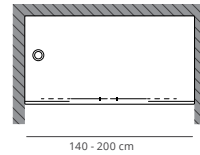

FRONT PANEL 2 DOORS + 2 FIXED PANELS
PANNEAU FRONTAL 2 PORTES + 2 PANNEAUX FIXES // PANEL FRONTAL 2 PUERTAS + 2 PANELES FIJOS

	ADJUST // AJUSTER // AJUSTE	REF.	€	REF.	€
90 cm	88,5 | 91,5 cm	DB0561100	390.00	DB0561101 DB0561102	430.00
95 cm	93,5 | 96,5 cm	DB0561105	400.00	DB0561106 DB0561107	440.00
100 cm	98,5 | 101,5 cm	DB0561110	410.00	DB0561111 DB0561112	450.00
105 cm	103,5 | 106,5 cm	DB0561115	420.00	DB0561116 DB0561117	460.00
110 cm	108,5 | 111,5 cm	DB0561120	430.00	DB0561121 DB0561122	470.00
115 cm	113,5 | 116,5 cm	DB0561125	440.00	DB0561126 DB0561127	480.00
120 cm	118,5 | 121,5 cm	DB0561130	450.00	DB0561131 DB0561132	490.00
125 cm	123,5 | 126,5 cm	DB0561135	460.00	DB0561136 DB0561137	500.00
130 cm	128,5 | 131,5 cm	DB0561140	470.00	DB0561141 DB0561142	510.00
135 cm	133,5 | 136,5 cm	DB0561145	480.00	DB0561146 DB0561147	520.00
140 cm	138,5 | 141,5 cm	DB0561150	490.00	DB0561151 DB0561152	530.00
145 cm	143,5 | 146,5 cm	DB0561155	500.00	DB0561156 DB0561157	540.00
150 cm	148,5 | 151,5 cm	DB0561160	510.00	DB0561161 DB0561162	550.00
155 cm	153,5 | 156,5 cm	DB0561165	520.00	DB0561166 DB0561167	560.00
160 cm	158,5 | 161,5 cm	DB0561170	530.00	DB0561171 DB0561172	570.00

	ADJUST // AJUSTER // AJUSTE	REF.	€	REF.	€
140 cm	138,5 | 141,5 cm	DB0562100	640.00	DB0562101	720.00
145 cm	143,5 | 146,5 cm	DB0562105	650.00	DB0562106	730.00
150 cm	148,5 | 151,5 cm	DB0562110	660.00	DB0562111	740.00
155 cm	153,5 | 156,5 cm	DB0562115	670.00	DB0562116	750.00
160 cm	158,5 | 161,5 cm	DB0562120	680.00	DB0562121	760.00
165 cm	163,5 | 166,5 cm	DB0562125	690.00	DB0562126	770.00
170 cm	168,5 | 171,5 cm	DB0562130	700.00	DB0562131	780.00
175 cm	173,5 | 176,5 cm	DB0562135	710.00	DB0562136	790.00
180 cm	178,5 | 181,5 cm	DB0562140	720.00	DB0562141	800.00
185 cm	183,5 | 186,5 cm	DB0562145	730.00	DB0562146	810.00
190 cm	188,5 | 191,5 cm	DB0562150	740.00	DB0562151	820.00
195 cm	193,5 | 196,5 cm	DB0562155	750.00	DB0562156	830.00
200 cm	198,5 | 201,5 cm	DB0562160	760.00	DB0562161	840.00

CHROMED
CHROME
CROMO

	ADJUST // AJUSTER // AJUSTE	REF.	€	REF.	€
70 cm	67,5 | 70 cm	DB0515000	178.00	DB0515001 DB0515002	198.00
75 cm	72,5 | 75 cm	DB0515005	198.00	DB0515006 DB0515007	218.00
80 cm	77,5 | 80 cm	DB0515010	218.00	DB0515011 DB0515012	238.00
90 cm	87,5 | 90 cm	DB0515020	238.00	DB0515021 DB0515022	258.00

CHROMED
CHROME
CROMO