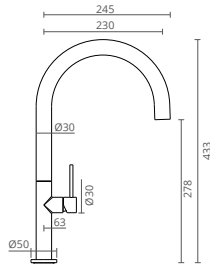

HYGIENE & DURABILITY Ease of cleaning and corrosion resistance make these stainless steel taps the ideal choice for hygienic environments. Resistance to scratches and acids gives a long life cycle to these taps made of AISI 304 stainless steel.

HYGIENE & LONGÉVITÉ La facilité de nettoyage et la résistance à la corrosion font de ces robinets en acier inoxydable le choix idéal pour les environnements hygiéniques. La résistance aux rayures et aux acides donne un long cycle de vie à ces robinets en acier inoxydable AISI 304.

HIGIENE & DURABILIDAD La facilidad de limpieza y la resistencia a la corrosión hacen de estos grifos en acero inoxidable la opción ideal para ambientes en los que la higiene es rigurosa. La resistencia a los riesgos y a los ácidos confiere un largo ciclo de vida a estos grifos construidos en acero inoxidable AISI 304.

- . Swivel Flexible High Spout (360°)
- . Quick fit with thread

- . Bec haut flexible pivotant (360°)
- . Ajustement rapide avec vis

- . Caño alto giratorio flexible (360°)
- . Encaje rápido con rosca

BENT

SINGLE LEVER MIXER // MITIGEUR // MEZCLADOR
SINK // ÉVIER // FREGADERO

REF		€
CT2012020	ROTATING HIGH SPOUT BEC HAUT ROTATIF CAÑO ALTO GIRATORIO	293.90

STAINLESS STEEL
ACIER INOXYDABLE // ACERO INOXIDABLE