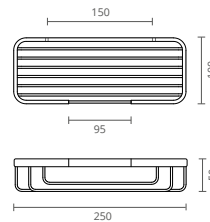

**SPONGE BATH HOLDER
PORTE-EPONGE // CONTENEDOR**

REF		€
CT1202441	SMALL PETIT PEQUEÑO BRASS LAITON LATÓN	32.40

CHROME // CHROMÉ
CROMADO