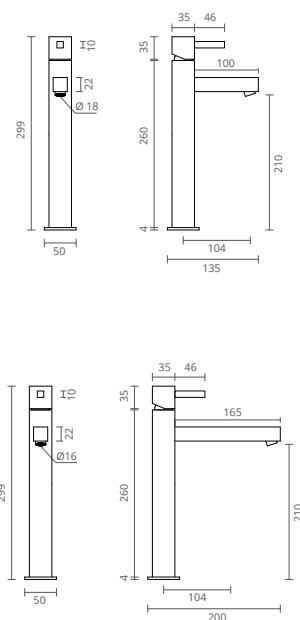

SINGLE LEVER MIXER // MITIGEUR // MEZCLADOR
TALL BASIN // LAVABO HAUT // LAVABO ALTO

REF	COLOR // COULEUR // COLOR	€
CT2000405	CHROME // CHROMÉ // CROMADO	198.10
CT2000540	GOLD // OR // ORO	594.30
CT2000541	135 mm - SIMPLE BLACK // NOIR // NEGRO	297.20
CT2000542	135 mm - SIMPLE WHITE // BLANC // BLANCO	297.20
CT2000543	SATINOX // SATINOX // SATINOX	297.20
CT2000406	CHROME // CHROMÉ // CROMADO	213.10
CT2000545	135 mm WITH WASTE VALVE GOLD // OR // ORO	640.50
CT2000546	135 mm BLACK // NOIR // NEGRO	320.30
CT2000547	135 mm WHITE // BLANC // BLANCO	320.30
CT2000548	CON DESAGÜE SATINOX // SATINOX // SATINOX	320.30
CT2000407	CHROME // CHROMÉ // CROMADO	217.60
CT2000550	GOLD // OR // ORO	652.80
CT2000551	200 mm - SIMPLE BLACK // NOIR // NEGRO	326.40
CT2000552	200 mm - SIMPLE WHITE // BLANC // BLANCO	326.40
CT2000553	SATINOX // SATINOX // SATINOX	326.40
CT2000408	CHROME // CHROMÉ // CROMADO	232.60
CT2000555	200 mm WITH WASTE VALVE GOLD // OR // ORO	699.00
CT2000556	200 mm BLACK // NOIR // NEGRO	349.50
CT2000557	200 mm WHITE // BLANC // BLANCO	349.50
CT2000558	CON DESAGÜE SATINOX // SATINOX // SATINOX	349.50