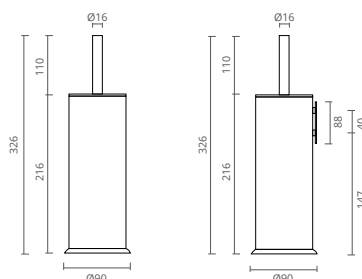

TOILET BRUSH PORTE-BALAI // ESCOBILLERO

AISI 304

REF	€
CT1202460 A FLOOR // SOL // PISO	25.50
CT1202465 B WALL MOUNTED // MURAL // MONTADO EN LA PARED	37.00

POLISHED // POLI
PULIDO AISI 304