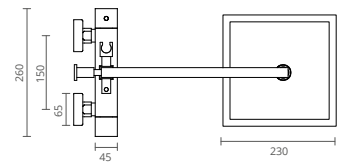

SHOWER COLUMN // COLONNE DOUCHE // COLUMNA DUCHA
**THERMOSTATIC W/ INTEGRATED DIVERTER
THERMOSTATIQUE A/ DÉVIATEUR INTÉGRÉE
TERMOSTÁTICO C/ DESVIADOR INTEGRADO**

REF		€	
CT2401250	THERMOSTATIC W/ ABS SHOWER HEAD THERMOSTATIQUE A/ DOUCHETTE DE PLAFOND ABS TERMOSTÁTICO C/ ROCIADOR EN ABS	CHROME CHROMÉ CROMADO	460.00
CT2401252	THERMOSTATIC W/ STAINLESS STEEL SHOWER HEAD THERMOSTATIQUE A/DOUCHETTE DE PLAFOND ACIER INOXYDABLE	CHROME CHROMÉ CROMADO	510.00
CT2401255		BLACK NOIR NEGRO	765.00
CT2401256		WHITE BLANC BLANCO	765.00