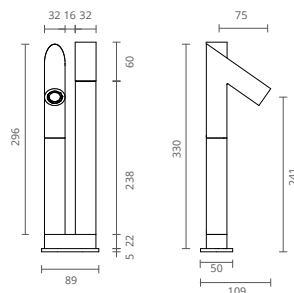

SINGLE LEVER MIXER // MITIGEUR // MEZCLADOR
TALL BASIN // LAVABO HAUT // LAVABO ALTO

REF	COLOR // COULEUR // COLOR	€	
CT2000806	CHROME CHROMÉ CROMADO	434.70	
CT2000906	GOLD OR ORO	1 304.10	
CT2000907	WITH WASTE VALVE AVEC VIDAGE CON DESAGÜE	BLACK NOIR NEGRO	652.10
CT2000908	WHITE BLANC BLANCO	652.10	
CT2000909	SATINOX SATINOX SATINOX	652.10