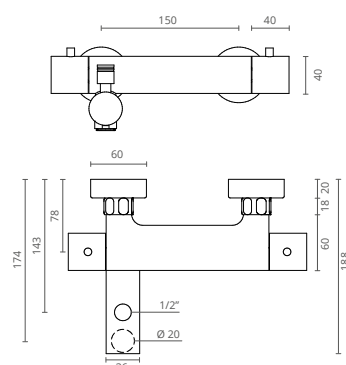

It is a safer and more comfortable solution and even allows you to save a lot of water in your shower. Pre-set the desired water temperature accurately and maintain that temperature during your shower. This will give you maximum pleasure while taking a shower, avoiding the risk of burns and reducing the waste of water resulting from the time it takes to temper the water to your liking.

Il maintient toujours la même température de l'eau tout au long de votre douche. C'est donc une solution plus sûre et plus confortable qui vous permet même d'économiser beaucoup d'eau dans votre douche. Réglez à l'avance et précisément la température souhaitée pour votre eau et maintenez cette température pendant toute votre douche. Ainsi, nous vous procurons un maximum de plaisir sous la douche, en évitant les risques de brûlures dues à de l'eau trop chaude tout en réduisant le gaspillage d'eau résultant du temps nécessaire pour régler l'eau à votre goût.

Mantenga siempre la misma temperatura del agua durante la ducha. Es por eso que es una solución más segura y cómoda y que incluso le permitirá ahorrar mucha agua mientras toma un baño. Ajuste previamente la temperatura deseada del agua de manera exacta y manténgala a lo largo de la ducha. Esto le brindará máximo placer durante el baño, evitando el riesgo de quemaduras mientras reduce el desperdicio de agua que resulta del tiempo que le toma templar el agua a su gusto.

SQUARE

BATH // BAIGNOIRE // BAÑERA

THERMOSTATIC MIXER // MITIGEUR THERMOSTATIC // MEZCLADOR TERMOSTÁTICO

REF	COR	€
CT2010026	CHROME CHROMÉ // CROMADO	300.00
CT2010025	CHROME CHROMÉ // CROMADO	354.00
CT2010200	GOLD OR // ORO	1062.00
CT2010201	BLACK NOIR // NEGRO	531.00
CT2010202	WHITE BLANC // BLANCO	531.00
CT2010203	SATINOX SATINOX // SATINOX	531.00

ROUND

BATH // BAIGNOIRE // BAÑERA

THERMOSTATIC MIXER // MITIGEUR THERMOSTATIC // MEZCLADOR TERMOSTÁTICO

REF	COR	€
CT2010125	CHROME CHROMÉ // CROMADO	228.40
CT2010126	CHROME CHROMÉ // CROMADO	282.80
CT2010300	GOLD OR // ORO	848.40
CT2010301	BLACK NOIR // NEGRO	424.20
CT2010302	WHITE BLANC // BLANCO	424.20
CT2010303	SATINOX SATINOX // SATINOX	424.20

FOCUS

BATH // BAIGNOIRE // BAÑERA

THERMOSTATIC MIXER // MITIGEUR THERMOSTATIC // MEZCLADOR TERMOSTÁTICO

REF	€
CT2009025	214.00