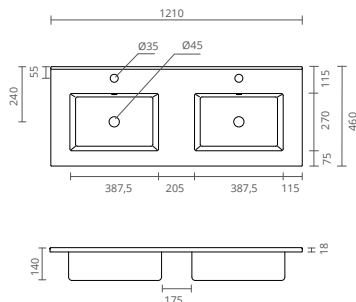

MODERN DUO

CERAMIC COUNTERTOP WASHBASIN W/ 2 BOWLS
PLAN VASQUE EN CÉRAMIQUE A/ 2 CUVES // LAVABO DE PORCELANA DE ENCIMERA C/ 1 PIAS

REF			€
BL6002135	WHITE BLANC BLANCO	121 x 46 cm	244.00