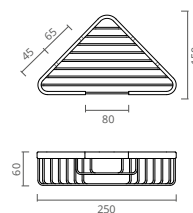

**CORNER SPONGE BATH HOLDER
PORTE-EPONGE DE COIN // CONTENEDOR DE RINCÓN**

REF		€
CT1202451	BIG GRAND GRAN BRASS LAITON LATÓN	31.40

CHROME // CHROMÉ
CROMADO