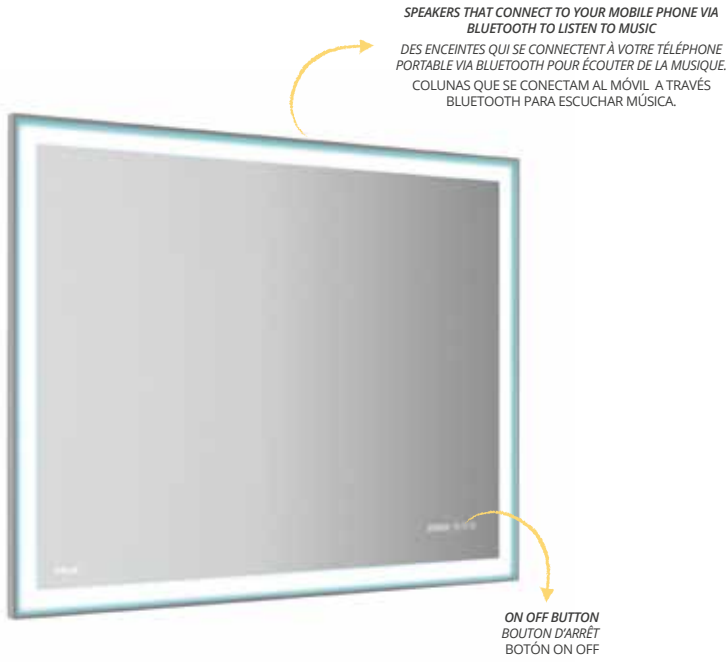

LINK

MIRROR WITH BLUETOOTH, AUDIO SYSTEM, ON-OFF BUTON, DEFOGGER AND CLOCK
MIRROIR AVEC BLUETOOTH, SYSTÈME AUDIO, BOUTON ON-OFF, DÉSEMBUEUR ET HORLOJE
ESPEJO CON BLUETOOTH, SISTEMA DE AUDIO, BOTÓN ON-OFF, DESEMPAÑADOR Y RELOJ

REF		€
BL5007510	60 X 60 cm	431.00
BL5007520	80 X 60 cm	468.00
BL5007530	100 X 60 cm	495.00
BL5007540	120 X 60 cm	522.00