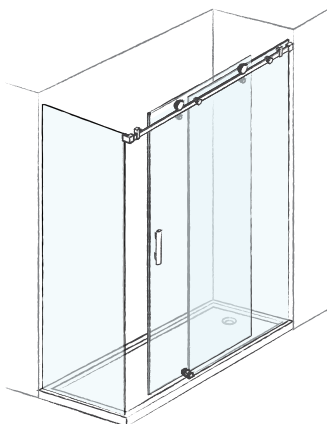

CREATE YOUR SHOWER ENCLOSURES

Slide is available in a wide range of options, allowing you to build your shower enclosure according your needs. Designed and developed to provide quality and durability. Sliding doors with stainless steel sheaves on solid upper profile in AISI 304 stainless steel, with polished or brushed finish. Lower guide which ensures comfort in use, smoothness on sliding doors for easy and wide access to the shower.

CRÉEZ VOS CABINES DE DOUCHE

Slide est disponible dans une large gamme d'options, vous permettant de construire votre cabine de douche à vos besoins. Conçu et développé pour fournir la qualité et longévité. Portes coulissantes avec des réas en acier inoxydable sur le profil supérieur solide en acier inoxydable AISI 304, avec finition polie ou brossée. Guide inférieur qui assure un confort d'utilisatio et la douceur sur les portes coulissantes pour un accès facile et large à la douche.

CREA TUS MAMPARAS DE DUCHA

Slide está disponible en una amplia gama de opciones, permitiéndole construir su cabina de ducha a su medida. Diseñada y desarrollada para proporcionar calidad y durabilidad. Puertas deslizantes con poleas en acero inoxidable sobre perfil superior macizo en acero inoxidable AISI 304, con acabado pulido o cepillado. Guía inferior que garantiza el confort en el uso, suavidad en el deslizamiento de las puertas para un fácil y amplio acceso a la ducha.

SOLID STAINLESS STEEL FRAME
PROFIL SOLIDE EN ACIER INOXYDABLE
PERFILE MACIZO EN ACERO INOXIDABLE