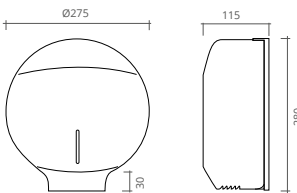

DJN JUMBO

PAPER DISPENSER
DISTRIBUTEUR DE PAPIER // DISTRIBUIDOR DE PAPEL

REF	€
CT1205340	25.60

WHITE // BLANC BLANCO	Ø220 mm