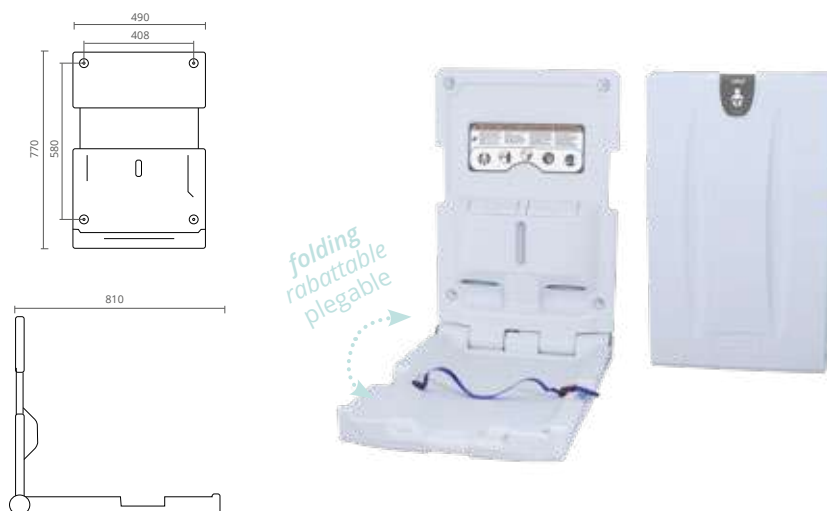

HD2300
HAND DRYER // SÉCHE-MAINS // SECADORA DE MANOS

VERTICAL BABY CHANGE

TABLE À LANGER VERTICAL
CAMBIADOR DE BEBÉS VERTICAL

REF	€
CT1205905 POLYETHYLENE // POLYÉTHYLÈNE // POLIETILENO	580.00

22.7 kg