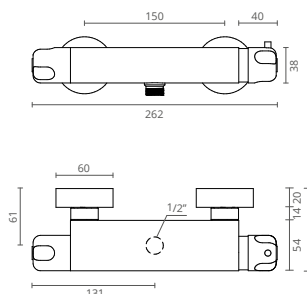

ROUND

SHOWER // DOUCHE // DUCHA

THERMOSTATIC MIXER // MITIGEUR THERMOSTATIQUE // MEZCLADOR TERMOSTÁTICO

REF	COR	€
CT2010135	CHROME CHROMÉ // CROMADO	235.80
CT2010136	CHROME CHROMÉ // CROMADO	289.40
CT2010320	GOLD OR // ORO	868.20
CT2010321	BLACK NOIR // NEGRO	434.10
CT2010322	WHITE BLANC // BLANCO	434.10
CT2010323	SATINOX SATINOX // SATINOX	434.10