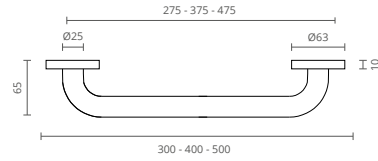

GRAB BAR // BARRE DE REDRESSEMENT // ASA RECTA

REF		€
CT1202500	30 cm	27.20
CT1202600	40 cm AISI 304	29.40
CT1202700	50 cm	32.20

CHROME // CHROMÉ
CROMADO