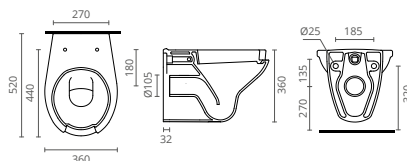

WALL-HUNG WC
TOILETTE SUSPENDU // INODORO SUSPENDIDO

REF.		€
BL7502245	WALL-HUNG WC TOILETTE SUSPENDU INODORO SUSPENDIDO	210.50

BL7502286	WHITE MARINE PLYWOOD TOILET SEAT COVER ABATTANT CONTREPLAQUÉ MARINE BLANC ASSIENTO WC CONTRACHAPADO MARTIMO BLANCO	91.70

WHITE // BLANC BLANCO