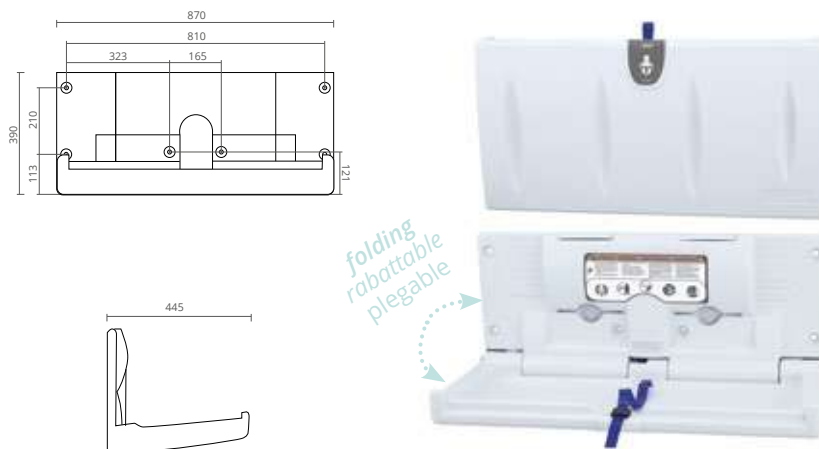

HORIZONTAL BABY CHANGE

TABLE À LANGER HORIZONTAL
CAMBIADOR DE BEBÉS HORIZONTAL

REF	€
CT1205900 POLYETHYLENE // POLYÉTHYLÈNE // POLIETILENO	580.00

22.7 kg