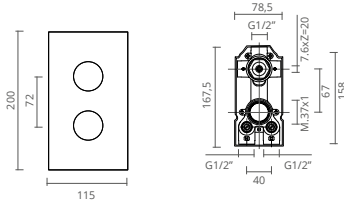

ECO-TEMPER

REF		€
CT2224315	2 OUTPUTS 2 SORTIES 2 SALIDAS	288.00

3.8 CHROME // CHROME CROMADO