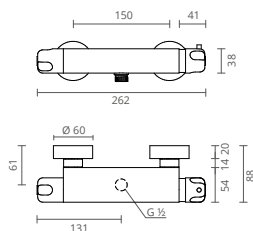

THERMOSTATIC MIXER // MITIGEUR THERMOSTATIC // MEZCLADOR TERMOSTÁTICO
SHOWER // DOUCHE // DUCHA

REF		€
CT2009035	ABS KIT ACCESSORIES + SHOWER HOSE KIT ACCESSOIRES ABS + FLEXIBLE DE DOUCHE SET ACCESORIOS EN ABS + FLEXIBLE	172.00

CHROME
CHROMÉ // CROMADO