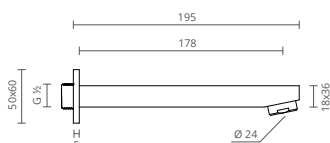

CUBE
SPOUT // BEC // CAÑO

REF		€
CT2250510	18 cm	90.10

CHROME // CHROMÉ
CROMADO

CILIN
SPOUT // BEC // CAÑO

REF		€
CT2250550	18 cm	72.60

CHROME // CHROMÉ
CROMADO

PIXEL
SPOUT // BEC // CAÑO

REF		€
CT2250500	19 cm	108.20