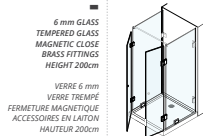

SHOWER ENCLOSURE W/ 2 DOORS + 2 SIDE PANELS
PAROIS DE DOUCHE A/ 2 PORTES + 2 PANNEAUX LATÉRALES
MAMPARA DE DUCHA C/ 2 PUERTAS + 2 PANELES LATERALES

	REF.	€	REF.	€	REF.	€
200 - 220 cm	DB0606500	1 790.00	DB0606501	1 830.00	DB0606502	1 940.00
221 - 240 cm	DB0606510	1 830.00	DB0606511	1 870.00	DB0606512	1 980.00
241 - 260 cm	DB0606520	1 870.00	DB0606521	1 910.00	DB0606522	2 020.00
261 - 280 cm	DB0606530	1 910.00	DB0606531	1 950.00	DB0606532	2 060.00