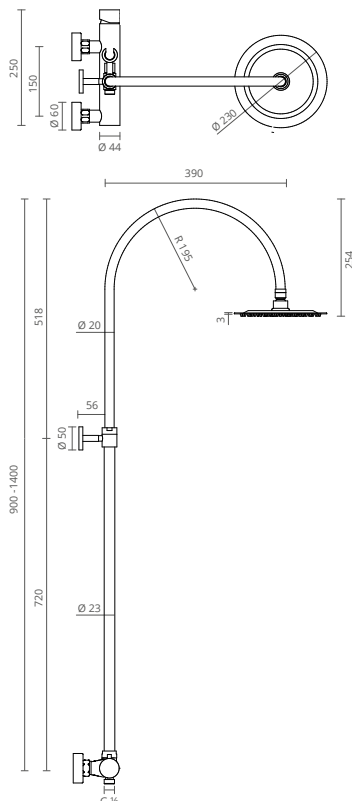

Image represents model with:

- . ABS shower head
- . ABS hand shower
- . Giraflex shower hose

L'image représente le modèle avec:

- . Pomme de douche en ABS
- . Douche à main en ABS
- . Tuyau de douche Giraflex

La imagen representa el modelo con:

- . Rociador de ABS
- . Ducha de mano en ABS
- . Flexible de ducha Giraflex

COLUMN // COLONNE // COLUMNA

SHOWER // DOUCHE // DUCHA

REF		€	
CT2401500	SINGLE LEVER MIXER W/ ABS SHOWERS MITIGEUR A/ DOUCHETTE ABS MEZCLADOR C/ DUCHAS EN ABS	CHROME CHROMÉ CROMADO	426.00
CT2401502	SINGLE LEVER MIXER W/ STEEL SHOWERS SHOWERS	CHROME CHROMÉ CROMADO	456.00
CT2401505	MITIGEUR A/ DOUCHETTE ACIER INOXYDABLE MEZCLADOR C/ DUCHAS DE ACERO INOXYDABLE	BLACK NOIR NEGRO	684.00
CT2401506	MITIGEUR A/ DOUCHETTE ACIER INOXYDABLE MEZCLADOR C/ DUCHAS DE ACERO INOXYDABLE	WHITE BLANC BLANCO	684.00