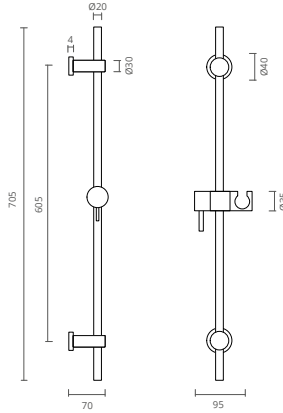

CILIN

SLIDING RAIL // BARRE DE DOUCHE // BARRA PARA LA DUCHA

REF	€
CT2234120 BRASS // LAITON // LATÓN	68.30

CHROME // CHROMÉ
CROMADO