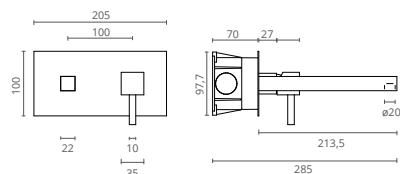

SINGLE LEVER MIXER // MITIGEUR // MEZCLADOR

BUILT-IN BASIN
LAVABO À ENCASTRER // EMPOTRABLE LAVABO

REF	COLOR // COULEUR // COLOR	€
CT2223070	CHROME CHROMÉ CROMADO	219.40
CT2000560	GOLD OR ORO	658.20
CT2000561	BLACK NOIR NEGRO	329.10
CT2000562	WHITE BLANC BLANCO	329.10
CT2000563	SATINOX SATINOX SATINOX	329.10
CT2223071	CHROME CHROMÉ CROMADO	234.40
CT2000565	GOLD OR ORO	704.40
CT2000566	BLACK NOIR NEGRO	352.20
CT2000567	WHITE BLANC BLANCO	352.20
CT2000568	SATINOX SATINOX SATINOX	352.20