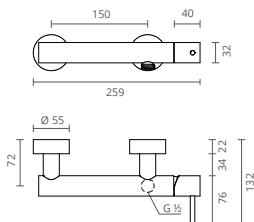

SINGLE LEVER MIXER // MITIGEUR // MEZCLADOR
SHOWER // DOUCHE // DUCHA

REF	COLOR // COULEUR // COLOR	€	
CT2002431	ABS KIT ACCESSORIES + GIRAFLEX SHOWER HOSE KIT ACCESSOIRES ABS + FLEXIBLE DE DOUCHE GIRAFLEX SET ACCESORIOS EN ABS + FLEXIBLE GIRAFLEX	CHROME CHROMÉ CROMADO	187.80
CT2002430		CHROME CHROMÉ CROMADO	244.40
CT2002530	BRASS KIT ACCESSORIES + GIRAFLEX SHOWER HOSE KIT ACCESSOIRES LAITON + FLEXIBLE DE DOUCHE GIRAFLEX SET ACCESORIOS EN LATÓN + FLEXIBLE GIRAFLEX	GOLD OR ORO	733.20
CT2002531		BLACK NOIR NEGRO	366.60
CT2002532		WHITE BLANC BLANCO	366.60
CT2002533		SATINOX SATINOX SATINOX	366.60