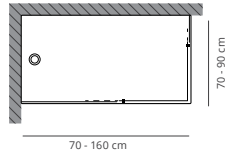

SHOWER ENCLOSURE // CABINE DE DOUCHE // MAMPARA DE DUCHA

	ADJUST // AJUSTER // AJUSTE	REF.	€	REF.	€
70 x 70 cm	68,5|70 - 68,5|70 cm	DB0560000	600.00	DB0560001	680.00
70 x 90 cm	68,5|70 - 88,5|90 cm	DB0560010	630.00	DB0560011 DB0560012	710.00
70 x 100 cm	68,5|70 - 98,5|100 cm	DB0560020	640.00	DB0560021 DB0560022	720.00
70 x 110 cm	68,5|70 - 108,5|110 cm	DB0560030	650.00	DB0560031 DB0560032	730.00
70 x 120 cm	68,5|70 - 118,5|120 cm	DB0560040	660.00	DB0560041 DB0560042	740.00
70 x 130 cm	68,5|70 - 128,5|130 cm	DB0560050	680.00	DB0560051 DB0560052	760.00
70 x 140 cm	68,5|70 - 138,5|140 cm	DB0560060	700.00	DB0560061 DB0560062	780.00
70 x 150 cm	68,5|70 - 148,5|150 cm	DB0560070	720.00	DB0560071 DB0560072	800.00
70 x 160 cm	68,5|70 - 158,5|160 cm	DB0560080	740.00	DB0560081 DB0560082	820.00
75 x 75 cm	73,5|75 - 73,5|75 cm	DB0560100	610.00	DB0560101	690.00
75 x 90 cm	73,5|75 - 88,5|90 cm	DB0560110	640.00	DB0560111 DB0560112	720.00
75 x 100 cm	73,5|75 - 98,5|100 cm	DB0560120	650.00	DB0560121 DB0560122	730.00
75 x 110 cm	73,5|75 - 108,5|110 cm	DB0560130	660.00	DB0560131 DB0560132	740.00
75 x 120 cm	73,5|75 - 118,5|120 cm	DB0560140	670.00	DB0560141 DB0560142	750.00
75 x 130 cm	73,5|75 - 128,5|130 cm	DB0560150	690.00	DB0560151 DB0560152	770.00
75 x 140 cm	73,5|75 - 138,5|140 cm	DB0560160	710.00	DB0560161 DB0560162	790.00
75 x 150 cm	73,5|75 - 148,5|150 cm	DB0560170	730.00	DB0560171 DB0560172	810.00
75 x 160 cm	73,5|75 - 158,5|160 cm	DB0560180	750.00	DB0560181 DB0560182	830.00
80 x 80 cm	78,5|80 - 78,5|80 cm	DB0560200	620.00	DB0560201	700.00
80 x 90 cm	78,5|80 - 88,5|90 cm	DB0560210	650.00	DB0560211 DB0560212	730.00
80 x 100 cm	78,5|80 - 98,5|100 cm	DB0560220	660.00	DB0560221 DB0560222	740.00
80 x 110 cm	78,5|80 - 108,5|110 cm	DB0560230	670.00	DB0560231 DB0560232	750.00
80 x 120 cm	78,5|80 - 118,5|120 cm	DB0560240	680.00	DB0560241 DB0560242	760.00
80 x 130 cm	78,5|80 - 128,5|130 cm	DB0560250	700.00	DB0560251 DB0560252	780.00
80 x 140 cm	78,5|80 - 138,5|140 cm	DB0560260	720.00	DB0560261 DB0560262	800.00
80 x 150 cm	78,5|80 - 148,5|150 cm	DB0560270	740.00	DB0560271 DB0560272	820.00
80 x 160 cm	78,5|80 - 158,5|160 cm	DB0560280	760.00	DB0560281 DB0560282	840.00
90 x 90 cm	88,5|90 - 88,5|90 cm	DB0560400	650.00	DB0560401	730.00
90 x 100 cm	88,5|90 - 98,5|100 cm	DB0560410	660.00	DB0560411 DB0560412	740.00
90 x 110 cm	88,5|90 - 108,5|110 cm	DB0560420	670.00	DB0560421 DB0560422	750.00
90 x 120 cm	88,5|90 - 118,5|120 cm	DB0560430	680.00	DB0560431 DB0560432	760.00
90 x 130 cm	88,5|90 - 128,5|130 cm	DB0560440	700.00	DB0560441 DB0560442	780.00
90 x 140 cm	88,5|90 - 138,5|140 cm	DB0560450	720.00	DB0560451 DB0560452	800.00
90 x 150 cm	88,5|90 - 148,5|150 cm	DB0560460	740.00	DB0560461 DB0560462	820.00
90 x 160 cm	88,5|90 - 158,5|160 cm	DB0560470	760.00	DB0560471 DB0560472	840.00

CHROME
CHROMÉ
CROMADO