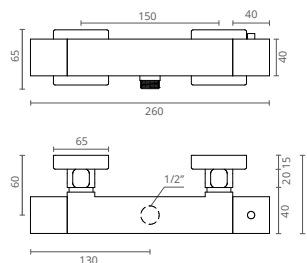

38°C

DESIRED TEMPERATURE
MAXIMUM TEMPERATURE
TEMPERATURE DÉSIRÉ
TEMPÉRATURE MAXIMALE
TEMPERATURA DESEADA
TEMPERATURA MÁXIMA

+ CONFORT
Increase or decrease the flow, always ensuring the same temperature.

COMFORT
Augmentez ou diminuez le débit d'eau, en garantissant toujours la même température.

CONFORT
Aumente o disminuya el caudal, asegurando siempre la misma temperatura.

+ SAFETY
Save energy while ensuring the safety and the shower comfort from of your entire family.

SÉCURITÉ
Économisez de l'énergie tout en assurant la sécurité et le confort de la douche de toute votre famille.

SEGURIDAD
Ahorre energía garantizando la seguridad y la comodidad de la ducha de toda su familia.

SQUARE

SHOWER // DOUCHE // DUCHA

THERMOSTATIC MIXER // MITIGEUR THERMOSTATIQUE // MEZCLADOR TERMOSTÁTICO

REF	COR	€
CT2010036	CHROME CHROMÉ // CROMADO	240.00
CT2010035	CHROME CHROMÉ // CROMADO	308.00
CT2010220	GOLD OR // ORO	924.00
CT2010221	BLACK NOIR // NEGRO	462.00
CT2010222	WHITE BLANC // BLANCO	462.00
CT2010223	SATINOX SATINOX // SATINOX	462.00

ROUND

SHOWER // DOUCHE // DUCHA

THERMOSTATIC MIXER // MITIGEUR THERMOSTATIQUE // MEZCLADOR TERMOSTÁTICO

REF	COR	€
CT2010135	CHROME CHROMÉ // CROMADO	235.80
CT2010136	CHROME CHROMÉ // CROMADO	289.40
CT2010320	GOLD OR // ORO	868.20
CT2010321	BLACK NOIR // NEGRO	434.10
CT2010322	WHITE BLANC // BLANCO	434.10
CT2010323	SATINOX SATINOX // SATINOX	434.10

FOCUS

SHOWER // DOUCHE // DUCHA

THERMOSTATIC MIXER // MITIGEUR THERMOSTATIQUE // MEZCLADOR TERMOSTÁTICO

REF	€
CT2009035	172.00

CHROME // CHROMÉ
CROMADO