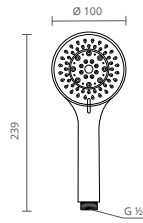

RAIN
HAND SHOWER // DOUCHETTE // DUCHA
4 POSITIONS // 4 FONCTIONS // 4 FUNCIONES

REF	€
CT2220640 ABS // ABS // ABS	21.60

SUPRA
HAND SHOWER // DOUCHETTE // DUCHA
3 POSITIONS // 3 FONCTIONS // 3 FUNCIONES

REF	€
CT2220620 ABS // ABS // ABS	18.70

PLUVI
HAND SHOWER // DOUCHETTE // DUCHA
5 POSITIONS // 5 FONCTIONS // 5 FUNCIONES

REF	€
CT2220670 ABS // ABS // ABS	18.60

HYDRA
HAND SHOWER // DOUCHETTE // DUCHA
3 POSITIONS // 3 FONCTIONS // 3 FUNCIONES

REF	€
CT2220710 ABS // ABS // ABS	12.70

SPIRIT
CHUVEIRO DE MÃO
5 POSIÇÕES

REF	€
CT2220650 ABS	9.20