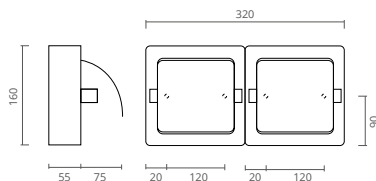

DOUBLE TOILET PAPER HOLDER
PORTE-PAPIER DOUBLE // PORTARROLLOS DOBLE

REF	€
CT1205610 STAINLESS STEEL ACIER INOXYDABLE ACERO INOXIDABLE	84.20

BRUSHED // BROSSÉ
CEPILLADO AISI 304