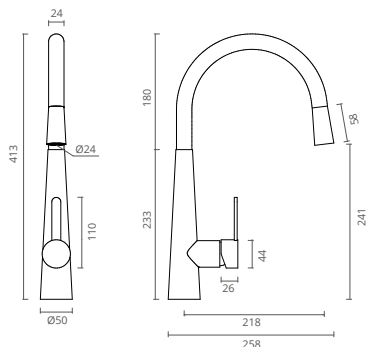

KEEN

SINGLE LEVER MIXER // MITIGEUR // MEZCLADOR
SINK // ÉVIER // FREGADERO

REF		€
CT2003280	PULL-OUT SHOWER DOUCHETTE RÉTRACTABLE DUCHA EXTRAIBLE	144.20

CHROME
CHROMÉ // CROMADO

QUICK FIT
AJUSTEMENT RAPIDE // FÁCIL MONTAJE