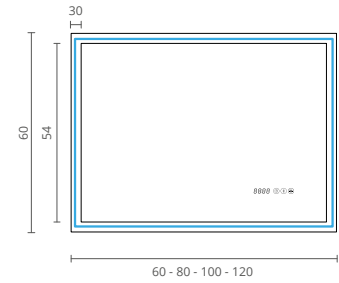

LINK

MIRROR WITH BLUETOOTH, AUDIO SYSTEM, ON-OFF BUTON, DEFOGGER AND CLOCK
MIRROIR AVEC BLUETOOTH, SYSTÈME AUDIO, BOUTON ON-OFF, DÉSEMBUEUR ET HORLOJE
ESPEJO CON BLUETOOTH, SISTEMA DE AUDIO, BOTÓN ON-OFF, DESEMPAÑADOR Y RELOJ

REF		€
BL5007510	60 X 60 cm	431.00
BL5007520	80 X 60 cm	468.00
BL5007530	100 X 60 cm	495.00
BL5007540	120 X 60 cm	522.00