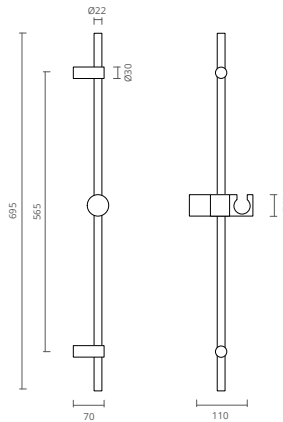

LINEA

SLIDING RAIL // BARRE DE DOUCHE // BARRA PARA LA DUCHA

REF	€
CT2234110 ABS // ABS // ABS	24.10

CHROME // CHROMÉ
CROMADO