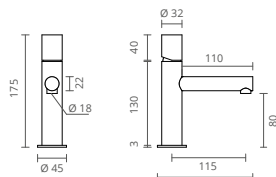

SINGLE LEVER MIXER // MITIGEUR // MEZCLADOR
BASIN // LAVABO // LAVABO

REF	COLOR // COULEUR // COLOR	€
CT2002000	CHROME CHROMÉ CROMADO	122.10
CT2002100	GOLD OR ORO	366.30
CT2002101	SIMPLE SIMPLE SIMPLE BLACK NOIR NEGRO	183.20
CT2002102	WHITE BLANC BLANCO	183.20
CT2002103	SATINOX SATINOX SATINOX	183.20
CT2002001	CHROME CHROMÉ CROMADO	135.10
CT2002105	GOLD OR ORO	405.90
CT2002106	WITH WASTE VALVE AVEC VIDAGE CON DESAGÜE BLACK NOIR NEGRO	203.00
CT2002107	WHITE BLANC BLANCO	203.00
CT2002108	SATINOX SATINOX SATINOX	203.00