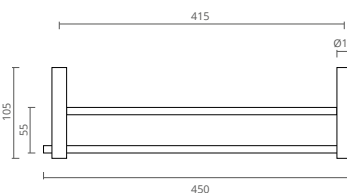

DEKOR TOWEL HOLDER // PORTE-SERVETTE // TOALLERO

REF	€
CT1200500 30 cm	35.00
CT1200505 45 cm	37.20
CT1200510 60 cm	41.80

BRUSHED // BROSSE
CEPILLADO AISI 304

DEKOR DOUBLE TOWEL HOLDER PORTE-SERVETTE DOUBLE // TOALLERO DOBLE