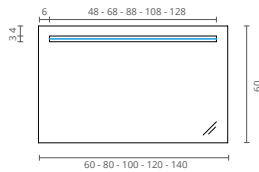

UP H

MIRROR WITH DEFOGGER // MIROIR AVEC DÉSEMBUEUR // ESPEJO CON DESEMPAÑADOR

REF		€
BL5007410	60 X 60 cm	170.00
BL5007420	80 X 60 cm	187.80
BL5007430	100 X 60 cm	208.00
BL5007440	120 X 60 cm	272.80
BL5007450	140 X 60 cm	295.20