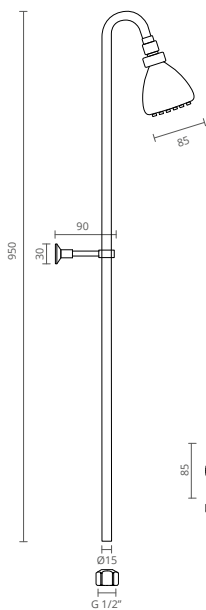

MIXER // MÉLANGEUR // MEZCLADOR

BASIN // LAVABO // LAVABO

REF	€
CT5050005	150.90

LUX
BASIN // LAVABO // LAVABO

REF	€
CT5050001	74.50

WALL MOUNTED SHOWER TAP
ROBINET DOUCHE MURAL // GRIFO DE DUCHA DE PARED

REF	€
CT5050050 SINGLE WATER INLET // UNE VOIE // UNA AGUA	76.80