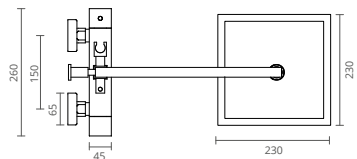

SHOWER COLUMN // COLONNE DOUCHE // COLUMNA DUCHA
THERMOSTATIC W/ INTEGRATED DIVERTER
THERMOSTATIQUE A/ DÉVIATEUR INTÉGRÉ
TERMOSTÁTICO C/ DESVIADOR INTEGRADO

REF		€	
CT2401250	THERMOSTATIC W/ ABS SHOWER HEAD THERMOSTATIQUE A/ DOUCHETTE DE PLAFOND ABS TERMOSTÁTICO C/ ROCIADOR EN ABS	CHROME CHROMÉ CROMADO	460.00
CT2401252	THERMOSTATIC W/ STAINLESS STEEL SHOWER HEAD THERM.C A/ DOUCHETTE DE PLAFOND ACIER INOXYDABLE	CHROME CHROMÉ CROMADO	510.00
CT2401255		BLACK NOIR NEGRO	765.00
CT2401256		WHITE BLANC BLANCO	765.00