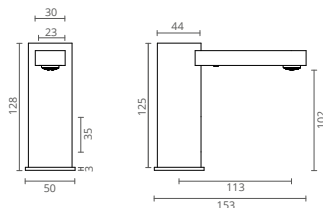

KEEN

ELECTRONIC TAP // ROBINET ÉLECTRONIQUE // GRIFERÍA ELECTRÓNICA
BASIN // LAVABO // LAVABO

REF		€
CT2300071	SINGLE WATER INLET // UNE VOIE // 1 AGUA	262.10
CT2300070	2 WATERS // 2 EAUX // 2 AGUAS	307.30

with capacitive sensors
avec des capteurs capacitifs
con sensores capacitivos

KEEN SENSE

CAPACITIVE ELEC. TAP // ROBINET ÉLEC. CAPACITIF // GRIFERÍA ELEC. CAPCAITIVA
BASIN // LAVABO // LAVABO

REF		€
CT2300205	SINGLE WATER INLET // UNE VOIE // 1 AGUA	361.20
CT2300200	2 WATERS // 2 EAUX // 2 AGUAS	408.30