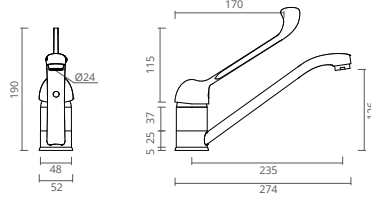

SAFE

SINGLE LEVER MIXER // MITIGEUR // MEZCLADOR
SINK // ÉVIER // FREGADERO

REF		€
CT2006940	LOW SPOUT BEC BAS CAÑO BAJO	56.20

CHROME // CHROMÉ
CROMADO