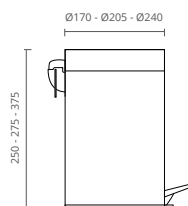

BRUSHED // BROSSÉ
CEPILLADO AISI 304

TOILET PAPER HOLDER
PORTE-PAPIER // PORTARROLLOS

REF	€
CT1205620 STAINLESS STEEL ACIER INOXYDABLE ACERO INOXIDABLE	22.10

POLISHED // POLI
PULIDO

soft-close

TOILET BIN
CORBEILLE À PAPIERS // PAPELERA DE BAÑO