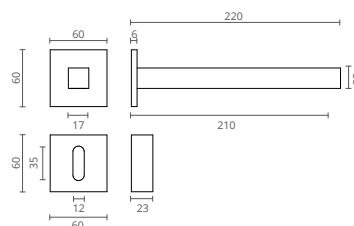

INSIDE SQUARE

ELECTRONIC TAP // ROBINET ÉLECTRONIQUE // GRIFERÍA ELECTRÓNICA
BUILT-IN BASIN // LAVABO À ENCASTRER // EMPOTRABLE LAVABO

REF		€
CT2300051	SINGLE WATER INLET // UNE VOIE // 1 AGUA	332.80
CT2300050	2 WATERS // 2 EAUX // 2 AGUAS	373.80

CHROME // CHROMÉ CROMADO