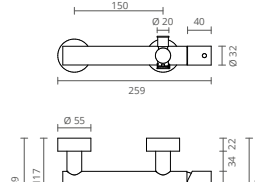

SINGLE LEVER MIXER // MITIGEUR // MEZCLADOR

BATH // BAINOIRE // BAÑERA

REF	COLOR // COULEUR // COLOR	€
CT2002421	ABS KIT ACCESSORIES + GIRAFLEX SHOWER HOSE KIT ACCESSOIRES ABS + FLEXIBLE DE DOUCHE GIRAFLEX SET ACCESORIOS EN ABS + FLEXIBLE GIRAFLEX	208.70
CT2002420	CHROME CHROMÉ CROMADO	265.60
CT2002520	GOLD OR ORO	796.80
CT2002521	BLACK NOIR NEGRO	398.40
CT2002522	WHITE BLANC BLANCO	398.40
CT2002523	SATINOX SATINOX SATINOX	398.40