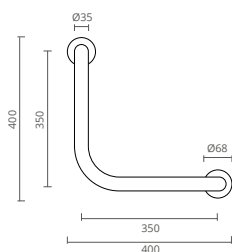

90°
GRAB BAR Ø35mm
BARRE DE REDRESSEMENT Ø35mm // ASA Ø35mm

REF		€
CT1205015	35 X 35 cm STAINLESS STEEL ACIER INOXYDABLE ACERO INOXIDABLE	61.60

AISI 304 Ø35 mm