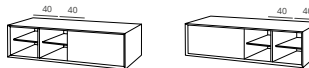

RAL®

RAL COLOURS + WOOD
COULEURS RAL + MADIERA

BASE UNIT // MEUBLE // MUEBLE

	RIGHT // DROITE // DERECHA	LEFT // GAUCHE // IZQUIERDA	€
BL1041500	BL1041600		1 650.00
BL1041501	BL1041601		1 650.00
BL1041502	BL1041602		1 650.00
BL1041504	BL1041604		1 650.00
BL1041511	BL1041611		1 650.00