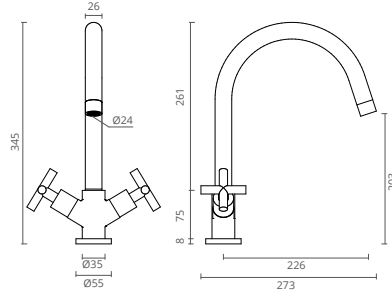

STAR

TWO HANDLE MIXER // MÉLANGEUR MEZCLADOR BIMANDO
SINK // ÉVIER // FREGADERO

REF		€
CT2004040	HIGH SPOUT BEC HAUT CAÑO ALTO	150.70

CHROME
CHROMÉ // CROMADO