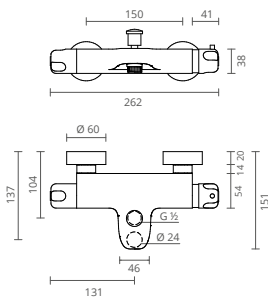

THERMOSTATIC MIXER // MITIGEUR THERMOSTATIC // MEZCLADOR TERMOSTÁTICO
BATH // BAIGNOIRE // BAÑERA

REF		€
CT2009025	ABS KIT ACCESSORIES + SHOWER HOSE KIT ACCESSOIRES ABS + FLEXIBLE DE DOUCHE SET ACCESORIOS EN ABS + FLEXIBLE	214.00

CHROME
CHROMÉ // CROMADO