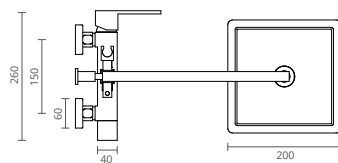

La imagen representa el modelo con:
 . Rociador de acero inoxidable
 . Ducha de mano en latón
 . Flexible de ducha Giraflex

COLUMN // COLONNE // COLUMNA
SHOWER // DOUCHE // DUCHA

REF		€	
CT2401000	SINGLE LEVER MIXER W/ ABS SHOWERS MITIGEUR A/ DOUCHETTE ABS MEZCLADOR C/ DUCHAS EN ABS	CHROME CHROMÉ CROMADO	448.00
CT2401002	SINGLE LEVER MIXER W/ STEEL SHOWERS SHOWERS MITIGEUR A/ DOUCHETTE ACIER INOXYDABLE MEZCLADOR C/ DUCHAS DE ACERO INOXYDABLE	CHROME CHROMÉ CROMADO	488.00
CT2401005		BLACK NOIR NEGRO	732.00
CT2401006		WHITE BLANC BLANCO	732.00