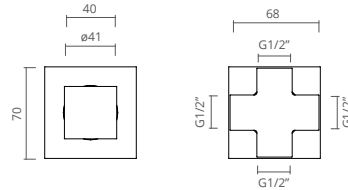

3 OUTPUTS
3 SORTIES
3 SALIDAS