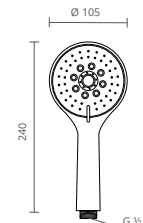

PLUVI
HAND SHOWER // DOUCHETTE // DUCHA
5 POSITIONS // 5 FONCTIONS // 5 FUNCIONES

REF	€
CT2220670 ABS // ABS // ABS	18.60

HYDRA
HAND SHOWER // DOUCHETTE // DUCHA
3 POSITIONS // 3 FONCTIONS // 3 FUNCIONES

REF	€
CT2220710 ABS // ABS // ABS	12.70