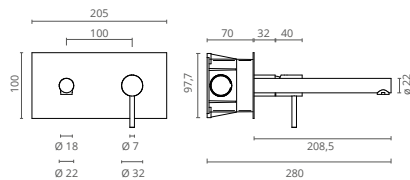

SINGLE LEVER MIXER // MITIGEUR // MEZCLADOR
BUILT-IN BASIN
LAVABO À ENCASTRER // EMPOTRABLE LAVABO

REF	COLOR // COULEUR // COLOR	€	
CT2223140	CHROME CHROMÉ CROMADO	238.40	
CT2002560	GOLD OR ORO	715.20	
CT2002561	BLACK NOIR NEGRO	357.60	
CT2002562	WHITE BLANC BLANCO	357.60	
CT2002563	SATINOX SATINOX SATINOX	357.60	
CT2223141	CHROME CHROMÉ CROMADO	251.40	
CT2002565	GOLD OR ORO	754.80	
CT2002566	WITH WASTE VALVE AVEC VIDAGE CON DESAGÜE	BLACK NOIR NEGRO	377.40
CT2002567	WHITE BLANC BLANCO	377.40	
CT2002568	SATINOX SATINOX SATINOX	377.40