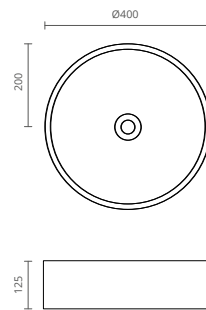

NEVADA

CERAMIC COUNTERTOP WASHBASIN
VASQUE À POSER EN CÉRAMIQUE // LAVABO DE PORCELANA DE POSAR

REF			€
BL6006330	☐ WHITE BLANC BLANCO	Ø40 cm	108.00