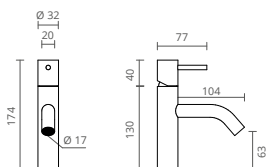

SINGLE LEVER MIXER // MITIGEUR // MEZCLADOR
BASIN // LAVABO // LAVABO

REF	COLOR // COULEUR // COLOR	€	
CT2002800	CHROME CHROMÉ CROMADO	122.10	
CT2002900	GOLD OR ORO	366.30	
CT2002901	BLACK NOIR NEGRO	183.20	
CT2002902	WHITE BLANC BLANCO	183.20	
CT2002903	SATINOX SATINOX SATINOX	183.20	
CT2002801	CHROME CHROMÉ CROMADO	135.10	
CT2002905	GOLD OR ORO	405.90	
CT2002906	WITH WASTE VALVE AVEC VIDAGE CON DESAGÜE	BLACK NOIR NEGRO	203.00
CT2002907	WHITE BLANC BLANCO	203.00	
CT2002908	SATINOX SATINOX SATINOX	203.00