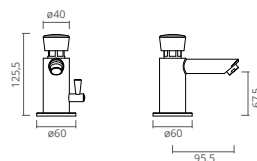

INLUX

MIXER // MÉLANGEUR // MEZCLADOR

BUILT-IN BASIN // LAVABO À ENCASTRAR // EMPOTRABLE LAVABO

REF	€
CT5050008	205.50

LINE

BASIN // LAVABO // LAVABO

REF	€
CT5050000	97.40

LINE