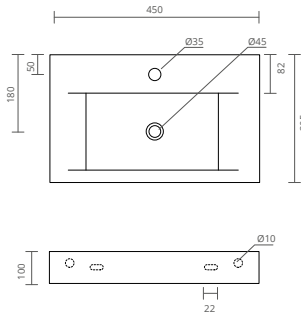

ÁRTICO

CERAMIC COUNTERTOP WASHBASIN
VASQUE À POSER EN CÉRAMIQUE // LAVABO DE PORCELANA DE POSAR

REF			€
BL6006000	☐ WHITE BLANC BLANCO	45 x 30,5 cm	99.00