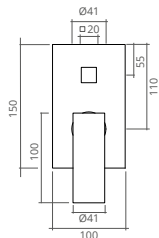

CONCEALED SHOWER SINGLE LEVER MIXER 2 OUTPUTS
MITIGEUR À ENCASTRER 2 SORTIES
MONOMANDOS EMPOTRADOS 2 SALIDAS

BOX*

CONCEALED SHOWER SINGLE LEVER MIXER
MITIGEUR À ENCASTRER // MONOMANDO EMPOTRADO

REF		€
CT2229000	WITH INVERTER AVEC INVERSEUR CON INVERSOR	135.80

CHROME // CHROMÉ
CROMADO

KEEN

REF		€
CT2229010	WITH INVERTER AVEC INVERSEUR CON INVERSOR	67.10

CHROME // CHROMÉ
CROMADO

CITY

REF		€
CT2229011	WITH INVERTER AVEC INVERSEUR CON INVERSOR	60.10

CHROME // CHROMÉ
CROMADO

CILIN

REF		€
CT2229012	WITH INVERTER AVEC INVERSEUR CON INVERSOR	71.30

CHROME // CHROMÉ
CROMADO

PIXEL

REF		€
CT2229013	WITH INVERTER AVEC INVERSEUR CON INVERSOR	81.90

CHROME // CHROMÉ
CROMADO

CUBE

REF		€
CT2229014	WITH INVERTER AVEC INVERSEUR CON INVERSOR	75.10

CHROME // CHROMÉ
CROMADO

* AT THE TIME OF ORDERING, YOU MUST INDICATE THE REFERENCE BOX + REFERENCE MODEL TAP
AU MOMENT DE LA COMMANDE, VOUS DEVEZ INDIQUER LA RÉFÉRENCE DE LA BOX + RÉFÉRENCE DU MODÈLE DE ROBINET // EN EL MOMENTO DE LA ENCOMIENDA DEBERÁ INDICAR LA REFERENCIA DE LA BOX + LA REFERENCIA DEL MODELO DE GRIFO.