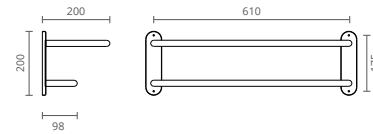

TOWEL HOLDER // PORTE-SERVIETTES // TOALLERO

REF		€
CT1202430	DOUBLE DOUBLE DOBLE AISI 304	71.40

CHROME // CHROMÉ
CROMADO