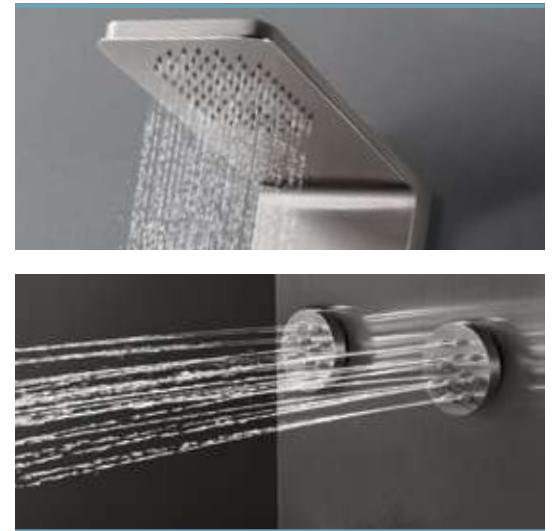

- BODY IN STAINLESS STEEL AISI 304 BRUSHED (ANTI FINGERPRINTS)
- STAINLESS STEEL HEAD SHOWER
- STAINLESS STEEL HAND SHOWER
- 4 ADJUSTABLE STAINLESS STEEL MASSAGE JETS
- MIXER
- CHROMED BRASS FITTINGS

- CUERPO EN ACERO INOX AISI 304 ESCOBADO (ANTI IMPRESIONES DIGITALES)
- DUCHA SUPERIOR EN ACIER INOXIDABLE
- DUCHA DE MANO EN ACIER INOXIDABLE
- 4 JETS DE MASAJE AJUSTABLES EN ACERO INOX
- MONOMANDO
- ACCESOIRES EN LAITON CHROMÉ

- CORPS EN INOX AISI 304 BROSSÉ (ANTI EMPREINTES)
- DOUCHE SUPÉRIEURE EN ACERO INOXIDABLE
- DOUCHE À MAIN EN ACERO INOXIDABLE
- 4 JETS DE MASSAGE EN INOX
- MITIGEUR
- ACCESORIOS DE LATÓN CROMADO

SURYA
HYDROMASSAGE COLUMN
COLONNE HYDROMASSAGE // COLUMNA DE HIDROMASAJE

REF	MEASURES // MESURES // MEDIDAS	€
DB0002420	220 X 1380 mm	590.00