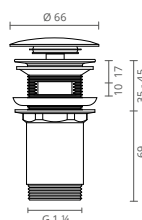

CLICK CLACK

BIG // GRAND // GRANDE

BASIN WASTE VALVE // VIDAGE LAVABO // DESAGÜE

REF			€
CT2100010		CHROME // CHROMÉ // CROMADO	13.20
CT2100011		GOLD // OR // ORO	39.60
CT2100012		BLACK // NOIR // NEGRO	19.80
CT2100013		WHITE // BLANC // BLANCO	19.80
CT2100014		SATINOX // SATINOX // SATINOX	19.80

CHROME // CHROMÉ
CROMADO