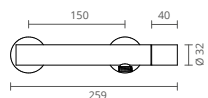

SINGLE LEVER MIXER // MITIGEUR // MEZCLADOR
SHOWER // DOUCHE // DUCHA

REF	COLOR // COULEUR // COLOR	€
CT2002031	CHROME CHROMÉ CROMADO	187.80
CT2002030	CHROME CHROMÉ CROMADO	244.40
CT2002130	GOLD OR ORO BLACK	733.20
CT2002131	NOIR NEGRO WHITE	366.60
CT2002132	BLANC BLANCO SATINOX	366.60
CT2002133	SATINOX SATINOX	366.60