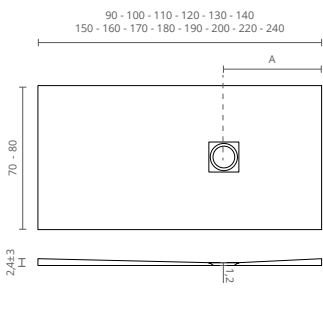

EFFECTIVE DRAINAGE

Flow rate well above the criteria required in EN-274 (> 24L/min)

DRAINAGE EFFICACE

Débit bien supérieur aux critères requis dans la norme EN-274 (> 24L/min)

DRENAJE EFECTIVO

Velocidad de flujo muy por encima de los criterios requeridos en la normativa europea EN-274 (> 24L/min)

PETRA

SHOWER VALVE // VIDAGE DE DOUCHE // VÁLVULA DE DUCHA

REF		€
BK4000360	Ø106 mm	21.60

DRAINAGE DIMENSIONS
DIMENSIONS DE DRAINAGE // COTAS DESAGÜE

RECTANGULAR // RECTANGULAIRE // RECTANGULAR
WIDTH // LARGEUR // ANCHO: **70 / 80**
THICKNESS // ÉPAISSEUR // GRUESO: **2,4 / 3 cm**

LENGTH // LONGUEURS // LONGITUD	(A)	
	90 - 100	30 cm
120	35 cm	
140 - 150	40 cm	
160 - 170	45 cm	
180 - 190 - 200	50 cm	
220 - 240	CENTRAL CENTRAL CENTRAL	

RECTANGULAR // RECTANGULAIRE // RECTANGULAR
WIDTH // LARGEUR // ANCHO: **90 / 100**
THICKNESS // ÉPAISSEUR // GRUESO: **2,4 / 3 cm**

LENGTH // LONGUEURS // LONGITUD	(A)	
	90 - 100	30 cm
120	35 cm	
140 - 150	40 cm	
160 - 170	45 cm	
180 - 190 - 200	50 cm	
220 - 240	CENTRAL CENTRAL CENTRAL	

RECTANGULAR // RECTANGULAIRE // RECTANGULAR
WIDTH // LARGEUR // ANCHO: **120**
THICKNESS // ÉPAISSEUR // GRUESO: **2,4 / 3 cm**

LENGTH // LONGUEURS // LONGITUD	(A)	
	160	CENTRAL
220	CENTRAL	
SQUARE // CARRÉ // CUADRADA WIDTH // LARGEUR // ANCHO: 120 THICKNESS // ÉPAISSEUR // GRUESO: 2,4 / 3 cm		
80 X 80		
90 X 90	CENTRAL	
100 X 100	CENTRAL	
120 X 120