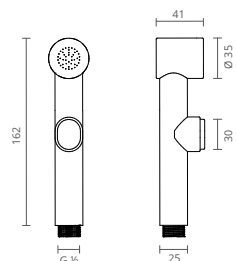

TIVOLI

ABS HYGIENIC SHOWER // DOUCHETTE HYGIÉNIQUE ABS // DUCHA HIGIÉNICA ABS

REF		€
CT2222240	KIT DUCHETA	23.40

CHROME // CHROMÉ CROMADO

PROVIDED IN BOX // FOURNIT EN BOÎTE SUMINISTRA EN CAJA