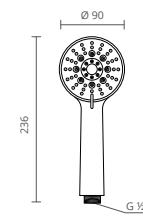

SPIRIT
CHUVEIRO DE MÃO
5 POSIÇÕES

REF	€
CT2220650 ABS	9.20