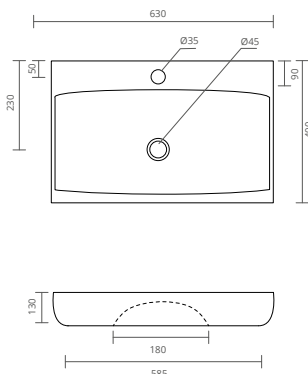

EVEREST

CERAMIC COUNTERTOP WASHBASIN
VASQUE À POSER EN CÉRAMIQUE // LAVABO DE PORCELANA DE POSAR

REF	WHITE BLANC BLANCO	63 x 40 cm	€ 132.00
BL6006145	☐