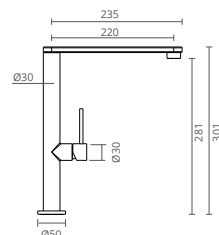

- . Swivel Flexible High Spout (360°)
- . Quick fit with thread

- . Bec haut flexible pivotant (360°)
- . Ajustement rapide avec vis

- . Caño alto giratorio flexible (360°)
- . Encaje rápido con rosca

CHIC

SINGLE LEVER MIXER // MITIGEUR // MEZCLADOR
SINK // ÉVIER // FREGADERO

REF		€
CT2012010	ROTATING HIGH SPOUT BEC HAUT ROTATIF CAÑO ALTO GIRATORIO	279.80

STAINLESS STEEL
ACIER INOXYDABLE // ACERO INOXIDABLE