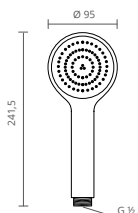

REF	€
CT2220710 ABS // ABS // ABS	12.70

SPIRIT
CHUVEIRO DE MÃO
5 POSIÇÕES

REF	€
CT2220650 ABS	9.20

CUBE

REF		€
CT2220210	CHROME // CHROMÉ // CROMADO	27.80
CT2220211	GOLD // OR // ORO	83.40
CT2220212	BLACK // NOIR // NEGRO	48.70
CT2220213	WHITE // BLANC // BLANCO	48.70
CT2220214	SATINOX // SATINOX // SATINOX	48.70