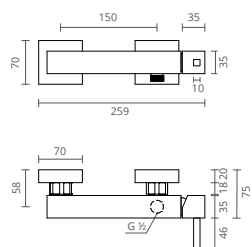

SINGLE LEVER MIXER // MITIGEUR // MEZCLADOR

SHOWER // DOUCHE // DUCHA

REF	COLOR // COULEUR // COLOR	€
CT2000430	ABS KIT ACCESSORIES + GIRAFLEX SHOWER HOSE KIT ACCESSOIRES ABS + FLEXIBLE DE DOUCHE GIRAFLEX SET ACCESORIOS EN ABS + FLEXIBLE GIRAFLEX	234.70
CT2000431	CHROME CHROMÉ CROMADO	288.70
CT2000530	GOLD OR ORO	866.10
CT2000531	BLACK NOIR NEGRO	433.10
CT2000532	WHITE BLANC BLANCO	433.10
CT2000533	SATINOX SATINOX SATINOX	433.10