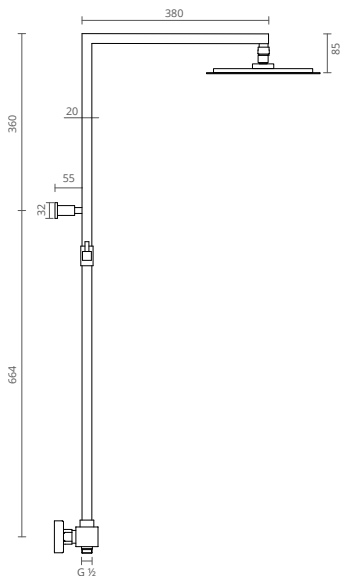

SHOWER COLUMN // COLONNE DOUCHE // COLUMNA DUCHA
**THERMOSTATIC W/ INTEGRATED DIVERTER
THERMOSTATIQUE A/ DÉVIATEUR INTÉGRÉE
TERMOSTÁTICO C/ DESVIADOR INTEGRADO**

REF		€	
CT2401250	THERMOSTATIC W/ ABS SHOWER HEAD THERMOSTATIQUE A/ DOUCHETTE DE PLAFOND ABS TERMOSTÁTICO C/ ROCIADOR EN ABS	CHROME CHROMÉ CROMADO	460.00
CT2401252	THERMOSTATIC W/ STAINLESS STEEL SHOWER HEAD THERMOSTATIQUE A/DOUCHETTE DE PLAFOND ACIER INOXYDABLE	CHROME CHROMÉ CROMADO	510.00
CT2401255		BLACK NOIR NEGRO	765.00
CT2401256		WHITE BLANC BLANCO	765.00