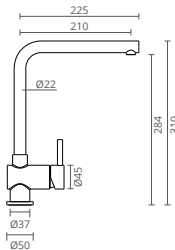

- . Swivel Flexible High Spout (360°)
- . Quick fit with thread

- . Bec haut flexible pivotant (360°)
- . Ajustement rapide avec vis

- . Caño alto giratorio flexible (360°)
- . Encaje rápido con rosca

LOFT

SINGLE LEVER MIXER // MITIGEUR // MEZCLADOR
SINK // ÉVIER // FREGADERO

REF		€
CT2012030	ROTATING HIGH SPOUT BEC HAUT ROTATIF CAÑO ALTO GIRATORIO	327.20

STAINLESS STEEL
ACIER INOXYDABLE // ACERO INOXIDABLE