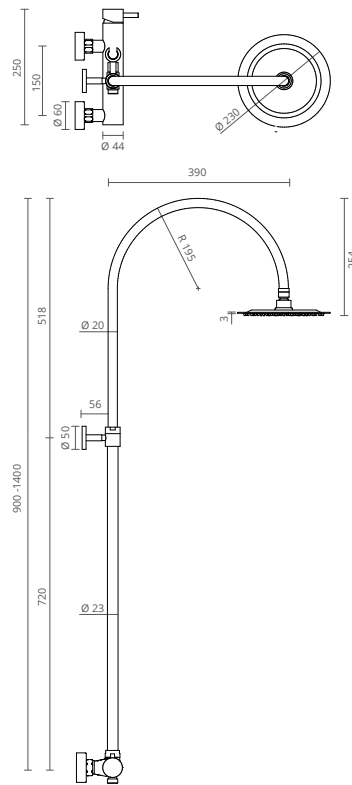

Image represents model with:

- . ABS shower head
- . ABS hand shower
- . Giraflex shower hose

L'image représente le modèle avec:

- . Pomme de douche en ABS
- . Douche à main en ABS
- . Tuyau de douche Giraflex