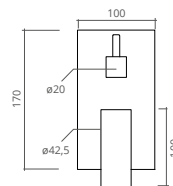

PIXEL

REF	€
CT2229023	103.60

CHROME // CHROMÉ
CROMADO