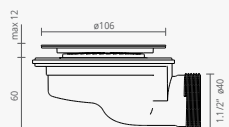

EFFECTIVE DRAINAGE

Flow rate well above the criteria required in EN-274 (> 24L / min)

DRAINAGE EFFICACE

Débit bien supérieur aux critères requis dans la norme EN-274 (> 24L / min)

DRENAJE EFECTIVO

Velocidad de flujo muy por encima de los criterios requeridos en la normativa europea EN-274 (> 24L / min)

PETRA

WASTE VALVE // VIDAGE DE DOUCHE // VÁLVULA

REF	€
BK4000360 Ø106 mm	21.60