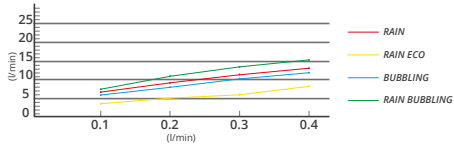

RAIN
HAND SHOWER // DOUCHETTE // DUCHA
4 POSITIONS // 4 FONCTIONS // 4 FUNCIONES

REF	€
CT2220640 ABS // ABS // ABS	21.60