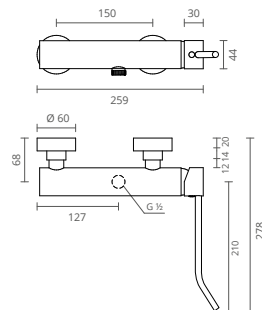

DOC
SINGLE LEVER MIXER // MITIGEUR // MEZCLADOR
SHOWER // DOUCHE // DUCHA

REF	€
CT2006730	143.30

CHROME // CHROMÉ
CROMADO