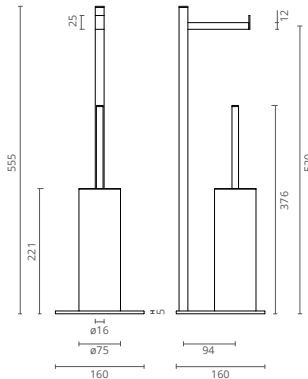

SQUARE
FREE STANDING TOWEL HOLDER
PORTE-SERViette SUR PIED // TOALLERO DE PIE

REF		€
CT1204650	CHROME // CHROMÉ // CROMADO	344.90
CT1204651	GOLD // OR // ORO	1 034.70
CT1204652	BLACK // NOIR // NEGRO	517.40
CT1204653	WHITE // BLANC // BLANCO	517.40
CT1204654	SATINOX // SATINOX // SATINOX	517.40