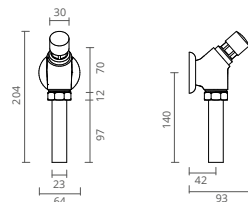

EXTERNAL FLUSH VALVE
DÉBITMÈTRE EXTÉRIEUR // FLUJÓMETRO EXTERIOR

REF		€
CT5050070	3/4	83.70

CHROME // CHROMÉ CROMADO