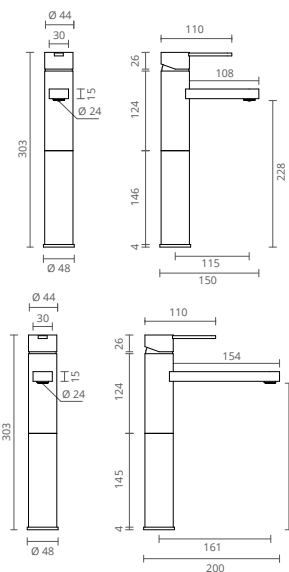

SINGLE LEVER MIXER // MITIGEUR // MEZCLADOR
TALL BASIN // LAVABO HAUT // LAVABO ALTO

REF		€
CT2003205	SPOUT 150 mm BEC 150 mm CAÑO 150 mm	176.80
CT2003206	WITH WASTE VALVE AVEC VIDAGE // CON DESAGÜE	189.80
CT2003207	SPOUT 200 mm BEC 200 mm CAÑO 200 mm	222.10
CT2003208	WITH WASTE VALVE AVEC VIDAGE // CON DESAGÜE	235.10

CHROME
CHROMÉ // CROMADO