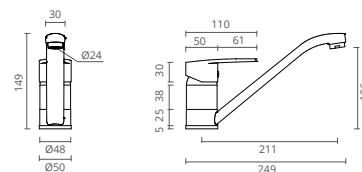

FOCUS

SINGLE LEVER MIXER // MITIGEUR // MEZCLADOR
SINK // ÉVIER // FREGADERO

REF		€
CT2009040	LOW SPOUT BEC BAS CAÑO BAJO	53.10

CHROME
CHROMÉ // CROMADO