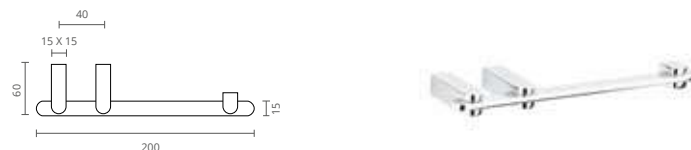

TOILET PAPER HOLDER // PORTE-PAPIER // PORTARROLLOS

REF		€
CT1200620	CHROME // CHROMÉ // CROMADO	64.80
CT1220330	GOLD // OR // ORO	194.40
CT1220331	BLACK // NOIR // NEGRO	97.20
CT1220332	WHITE // BLANC // BLANCO	97.20
CT1220333	SATINOX // SATINOX // SATINOX	97.20