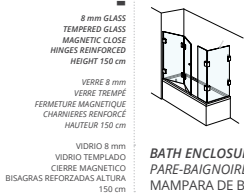

BATH ENCLOSURE W/ 1 FOLDING DOOR + 1 SIDE PANEL + 1 FIXED PANEL
PARE-BAIGNOIRE A/ 1 PORTE PLIANTE + 1 PANNEAU LATÉRAL + 1 PANNEAU FIXE
MAMPARA DE BAÑO C/ 1 PUERTA PLEGABLE + 1 PANEL LATERAL + 1 PANEL FIJO

	REF.	€	REF.	€	REF.	€
180 - 200 cm	DB0625800	1 740.00	DB0625801	1 780.00	DB0625802	1 780.00
201 - 220 cm	DB0625810	1 790.00	DB0625811	1 830.00	DB0625812	1 830.00
221 - 240 cm	DB0625820	1 840.00	DB0625821	1 880.00	DB0625822	1 880.00
241 - 260 cm	DB0625830	1 890.00	DB0625831	1 930.00	DB0625832	1 930.00

DOOR WITH A MAXIMUM WIDTH OF 120 cm // PORTE AU MAXIMUM LARGEUR 120 cm // PUERTA CON UNA ANCHURA MÁXIMA DE 120 cm

	REF.	€	REF.	€	REF.	€
120 - 140 cm	DB0626100	1 320.00	DB0626101	1 360.00	DB0626102	1 360.00
141 - 160 cm	DB0626110	1 370.00	DB0626111	1 410.00	DB0626112	1 410.00
161 - 180 cm	DB0626120	1 420.00	DB0626121	1 460.00	DB0626122	1 460.00
181 - 200 cm	DB0626130	1 470.00	DB0626131	1 510.00	DB0626132	1 510.00

DOOR WITH A MAXIMUM WIDTH OF 120 cm // PORTE AU MAXIMUM LARGEUR 120 cm // PUERTA CON UNA ANCHURA MÁXIMA DE 120 cm