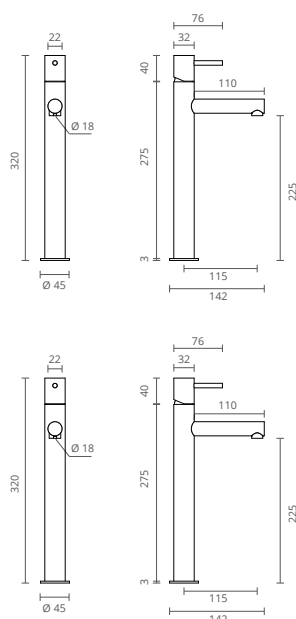

SINGLE LEVER MIXER // MITIGEUR // MEZCLADOR
TALL BASIN // LAVABO HAUT // LAVABO ALTO

REF	COLOR // COULEUR // COLOR	€
CT2002405	CHROME // CHROMÉ // CROMADO	162.20
CT2002540	GOLD // OR // ORO	486.60
CT2002541	BLACK // NOIR // NEGRO	243.30
CT2002542	WHITE // BLANC // BLANCO	243.30
CT2002543	SATINOX // SATINOX // SATINOX	243.30
CT2002406	CHROME // CHROMÉ // CROMADO	175.20
CT2002545	GOLD // OR // ORO	526.20
CT2002546	BLACK // NOIR // NEGRO	263.10
CT2002547	WHITE // BLANC // BLANCO	263.10
CT2002548	SATINOX // SATINOX // SATINOX	263.10
CT2002407	CHROME // CHROMÉ // CROMADO	186.20
CT2002550	GOLD // OR // ORO	558.60
CT2002551	BLACK // NOIR // NEGRO	279.30
CT2002552	WHITE // BLANC // BLANCO	279.30
CT2002553	SATINOX // SATINOX // SATINOX	279.30
CT2002408	CHROME // CHROMÉ // CROMADO	199.20
CT2002555	GOLD // OR // ORO	598.20
CT2002556	BLACK // NOIR // NEGRO	299.10
CT2002557	WHITE // BLANC // BLANCO	299.10
CT2002558	SATINOX // SATINOX // SATINOX	299.10