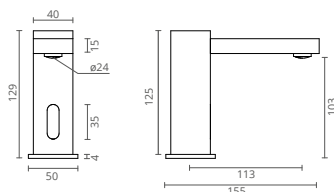

KEEN

ELECTRONIC TAP // ROBINET ÉLECTRONIQUE // GRIFERÍA ELECTRÓNICA
BASIN // LAVABO // LAVABO

REF		€
CT2300071	SINGLE WATER INLET // UNE VOIE // 1 AGUA	262.10
CT2300070	2 WATERS // 2 EAUX // 2 AGUAS	307.30

with capacitive sensors
avec des capteurs capacitifs
con sensores capacitivos

KEEN SENSE

CAPACITIVE ELEC. TAP // ROBINET ÉLEC. CAPACITIF // GRIFERÍA ELEC. CAPCAITIVA
BASIN // LAVABO // LAVABO

REF		€
CT2300205	SINGLE WATER INLET // UNE VOIE // 1 AGUA	361.20
CT2300200	2 WATERS // 2 EAUX // 2 AGUAS	408.30

PIXEL

ELECTRONIC TAP // ROBINET ÉLECTRONIQUE // GRIFERÍA ELECTRÓNICA
BASIN // LAVABO // LAVABO

REF		€
CT2300300	SINGLE WATER INLET // UNE VOIE // 1 AGUA	288.20
CT2300305	2 WATERS // 2 EAUX // 2 AGUAS	338.00

with capacitive sensors
avec des capteurs capacitifs
con sensores capacitivos

PIXEL SENSE

ELECTRONIC TAP // ROBINET ÉLECTRONIQUE // GRIFERÍA ELECTRÓNICA
BASIN // LAVABO // LAVABO

REF		€
CT2300320	SINGLE WATER INLET // UNE VOIE // 1 AGUA	396.90
CT2300325	2 WATERS // 2 EAUX // 2 AGUAS	448.70