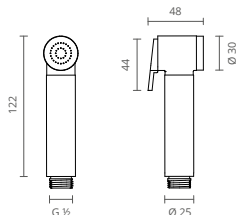

- Brass Hygienic Shower
- With shower holder
- With flexible 125 cm

- Douchette Hygiénique Laton
- Avec support
- Avec flexible 125 cm

- Ducha Higiénica Latón
- Con soporte
- Con flexible 125 cm

TREVI

BRASS HYGIENIC SHOWER // DOUCHETTE HYGIÉNIQUE LATON // DUCHA HIGIÉNICA LATÓN

REF		€
CT2222210	KIT PREMIUM* PREMIUM* SET KIT PREMIUM*	44.50
CT2222215	KIT SET KIT	30.60

CHROME // CHROMÉ CROMADO

PROVIDED IN BOX // FOURNIT EN BOÎTE // SUMINISTRA EN CAJA

PROVIDED IN PREMIUM BOX // FOURNIT EN BOÎTE PREMIUM // SUMINISTRA EN CAJA PREMIUM