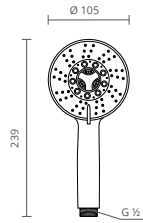

RAIN
HAND SHOWER // DOUCHETTE // DUCHA
4 POSITIONS // 4 FONCTIONS // 4 FUNCIONES

REF	€
CT2220640 ABS // ABS // ABS	21.60

SUPRA
HAND SHOWER // DOUCHETTE // DUCHA
3 POSITIONS // 3 FONCTIONS // 3 FUNCIONES

REF	€
CT2220620 ABS // ABS // ABS	18.70