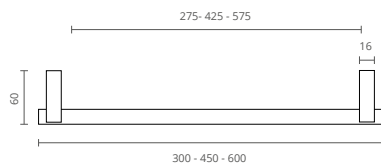

TOWEL HOLDER // PORTE-SERVIETTE // TOALLERO

REF		€
CT1200400	CHROME // CHROMÉ // CROMADO	37.50
CT1220700	GOLD // OR // ORO	112.50
CT1220701	30 cm BLACK // NOIR // NEGRO	56.30
CT1220702	WHITE // BLANC // BLANCO	56.30
CT1220703	SATINOX // SATINOX // SATINOX	56.30
CT1200405	CHROME // CHROMÉ // CROMADO	42.00
CT1220710	GOLD // OR // ORO	126.00
CT1220711	45 cm BLACK // NOIR // NEGRO	63.00
CT1220712	WHITE // BLANC // BLANCO	63.00
CT1220713	SATINOX // SATINOX // SATINOX	63.00
CT1200410	CHROME // CHROMÉ // CROMADO	45.40
CT1220720	GOLD // OR // ORO	136.20
CT1220721	60 cm BLACK // NOIR // NEGRO	68.10
CT1220722	WHITE // BLANC // BLANCO	68.10
CT1220723	SATINOX // SATINOX // SATINOX	68.10

TOILET PAPER HOLDER // PORTE-PAPIER // PORTARROLLOS

REF		€
CT1200420	CHROME // CHROMÉ // CROMADO	41.60
CT1220730	GOLD // OR // ORO	124.80
CT1220731	BLACK // NOIR // NEGRO	62.40
CT1220732	WHITE // BLANC // BLANCO	62.40
CT1220733	SATINOX // SATINOX // SATINOX	62.40

SOAP DISH // PORTE-SAVON // JABONERA

REF		€
CT1200430	CHROME // CHROMÉ // CROMADO	60.00
CT1220740	GOLD // OR // ORO	180.00
CT1220741	BLACK // NOIR // NEGRO	90.00
CT1220742	WHITE // BLANC // BLANCO	90.00
CT1220743	SATINOX // SATINOX // SATINOX	90.00

HOOK // PATÈRE // PERCHA

REF		€
CT1200450	CHROME // CHROMÉ // CROMADO	25.50
CT1220750	GOLD // OR // ORO	76.50
CT1220751	BLACK // NOIR // NEGRO	38.30
CT1220752	WHITE // BLANC // BLANCO	38.30
CT1220753	SATINOX // SATINOX // SATINOX	38.30

TOILET BRUSH // PORTE-BALAI // ESCOBILLERO

REF		€
CT1200910	CHROME // CHROMÉ // CROMADO	98.30
CT1220950	GOLD // OR // ORO	294.90
CT1220951	BLACK // NOIR // NEGRO	147.50
CT1220952	WHITE // BLANC // BLANCO	147.50
CT1220953	SATINOX // SATINOX // SATINOX	147.50

SPONGE BATH HOLDER
PORTE-EPONGE // CONTENEDOR DE REJILLA

REF		€
CT1200440	CHROME // CHROMÉ // CROMADO	79.50
CT1220770	GOLD // OR // ORO	238.50
CT1220771	BLACK // NOIR // NEGRO	119.30
CT1220772	WHITE // BLANC // BLANCO	119.30
CT1220773	SATINOX // SATINOX // SATINOX	119.30