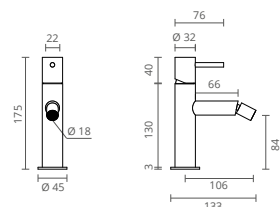

SINGLE LEVER MIXER // MITIGEUR // MEZCLADOR
BIDET // BIDET // BIDE

REF	COLOR // COULEUR // COLOR	€	
CT2002410	CHROME CHROMÉ CROMADO	122.10	
CT2002510	GOLD OR ORO	366.30	
CT2002511	BLACK NOIR NEGRO	183.20	
CT2002512	WHITE BLANC BLANCO	183.20	
CT2002513	SATINOX SATINOX SATINOX	183.20	
CT2002411	CHROME CHROMÉ CROMADO	135.10	
CT2002515	GOLD OR ORO	405.90	
CT2002516	WITH WASTE VALVE AVEC VIDAGE CON DESAGÜE	BLACK NOIR NEGRO	203.00
CT2002517	WHITE BLANC BLANCO	203.00	
CT2002518	SATINOX SATINOX SATINOX	203.00