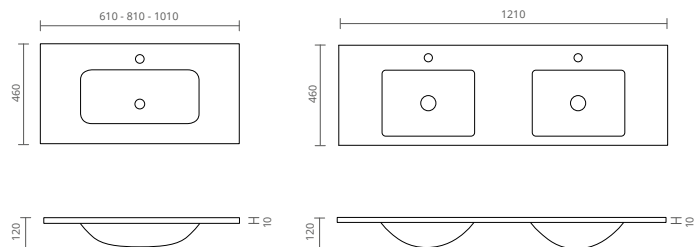

CUAL ES TU COLOR FAVORITO?

Los ambientes Ctesi® están diseñados para la vida contemporánea. El espacio de su cuarto de baño es un espacio único, y por lo tanto merece un toque personalizado. Ctesi® permite elegir cualquier color RAL® aplicada a cualquier lavabo o tapa de vidrio.

MEASURES // MESURES // MEDIDAS		50 x 50 cm	75 x 50 cm	100 x 50 cm	ML x 50 cm
		REF	€	REF	€
	WHITE BLANC BLANCO	BL1051400	575.00	BL1051500	625.00
	GREY GRIS GRIS	BL1051403	575.00	BL1051503	625.00
	ANTHRACITE ANTRACITE ANTRACITE	BL1051402	575.00	BL1051502	625.00
	BLACK NOIR NEGRO	BL1051401	575.00	BL1051501	625.00
	BEIGE BEIGE BEIGE	BL1051404	575.00	BL1051504	625.00
	RAL®	BL1051420	740.00	BL1051520	790.00

*ONLY COMPATIBLE WITH MODEL AVENUE *UNIQUEMENT COMPATIBLE AVEC LE MODÈLE AVENUE *SOLAMENTE COMPATIBLE CON MODELO AVENUE