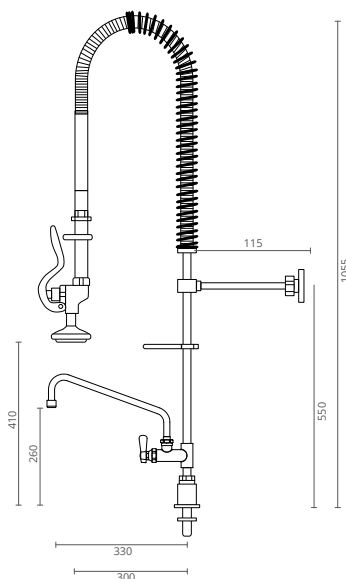

- . Worktop assembly
- . Wall fixing
- . Stainless steel tube
- . Brass shower
- . Ideal for foot operated tap
- . With spout
- . With diverter

- . Application sur plan
- . Fixation mural
- . Tube en inox
- . Douchette en laiton
- . Approprié a robinet de pied
- . Avec bec
- . Avec inverseur

- . Instalación sobre encimera
- . Fixación à pared
- . Caño en acero inoxidable
- . Ducha en latón
- . Adecuado para grifo pedal suelo
- . Con caño
- . Con inversor

INDUSTRIAL TAP // ROBINET INDUSTRIELLE // COCINA INDUSTRIAL

REF

WITH SPOUT
AVEC BEC
CON CAÑO

378.80

CHROME
CHROMÉ // CROMADO