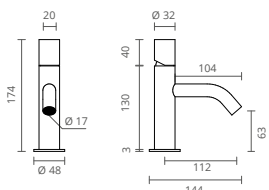

SINGLE LEVER MIXER // MITIGEUR // MEZCLADOR
BASIN // LAVABO // LAVABO

REF	COLOR // COULEUR // COLOR	€
CT2002600	CHROME CHROMÉ CROMADO	122.10
CT2002700	GOLD OR ORO	366.30
CT2002701	SIMPLE SIMPLE SIMPLE BLACK NOIR NEGRO	183.20
CT2002702	WHITE BLANC BLANCO	183.20
CT2002703	SATINOX SATINOX SATINOX	183.20
CT2002601	CHROME CHROMÉ CROMADO	135.10
CT2002705	GOLD OR ORO	405.90
CT2002706	WITH WASTE VALVE AVEC VIDAGE CON DESAGÜE BLACK NOIR NEGRO	203.00
CT2002707	WHITE BLANC BLANCO	203.00
CT2002708	SATINOX SATINOX SATINOX	203.00