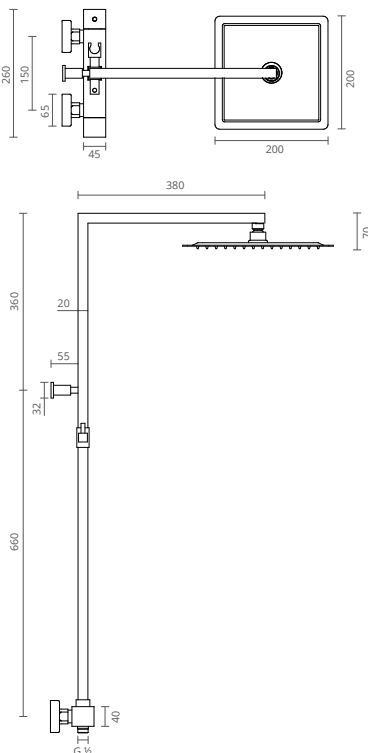

THERMOSTATIC W/ INTEGRATED DIVERTER THERMOSTATIQUE A/ DÉVIATEUR INTÉGRÉE TERMOSTÁTICO C/ DESVIADOR INTEGRADO

REF		€
CT2402150	THERMOSTATIC W/ ABS SHOWER HEAD THERMOSTATIQUE A/ DOUCHETTE DE PLAFOND ABS TERMOSTÁTICO C/ ROCIADOR EN ABS	466.00
CT2402152	THERMOSTATIC W/ STAINLESS STEEL SHOWER HEAD THERM.C A/ DOUCHETTE DE PLAFOND ACIER INOXYDABLE TERMOSTÁTICO C/ ROCIADOR EN ACERO INOXIDABLE	486.00

CHROME
CHROMÉ // CROMADO