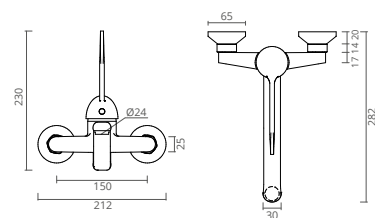

SAFE
SINGLE LEVER MIXER // MITIGEUR // MEZCLADOR
WALL MOUNTED SINK // ÉVIER MURAL
MURAL FREGADERO

REF	€
CT2006950	69.60

CHROME // CHROMÉ
CROMADO