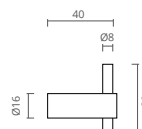

DEKOR HOOK // PATÈRE // PERCHA

REF	€
CT1200550	24.50

BRUSHED // BROSSE
CEPILLADO AISI 304