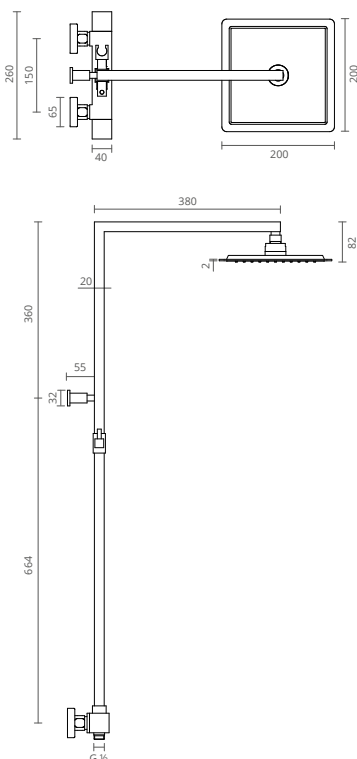

Image represents model with:
. Stainless steel shower head
. Brass hand shower
. Giraflex shower hose

L'image représente le modèle T avec:
. Pomme de douche en acier inoxydable
. Douche à main en laiton
. Tuyau de douche Giraflex

La imagen representa el modelo con:
. Rociador de acero inoxidable
. Ducha de mano en latón
. Flexible de ducha Giraflex

COLUMN // COLONNE // COLUMNA
SHOWER // DOUCHE // DUCHA

REF		€
CT2401100	SINGLE LEVER MIXER W/ ABS SHOWERS MITIGEUR A/ DOUCHETTE ABS MEZCLADOR C/ DUCHAS EN ABS	458.00
CT2401102	SINGLE LEVER MIXER W/ STEEL SHOWERS MITIGEUR A/ DOUCHETTE ACIER INOXYDABLE MEZCLADOR C/ DUCHAS DE ACERO INOXYDABLE	490.00
CT2401105	SINGLE LEVER MIXER W/ ABS SHOWERS MITIGEUR A/ DOUCHETTE ABS MEZCLADOR C/ DUCHAS EN ABS	735.00
CT2401106	SINGLE LEVER MIXER W/ STEEL SHOWERS MITIGEUR A/ DOUCHETTE ACIER INOXYDABLE MEZCLADOR C/ DUCHAS DE ACERO INOXYDABLE	735.00