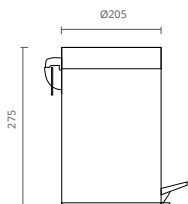

TOILET BIN
CORBEILLE À PAPIERS // PAPELERA DE BAÑO

AISI 304

REF	€
CT1205540 5 L BLACK NOIR NEGRO	37.20
CT1205541 5 L WHITE BLANC BLANCO	37.20

AISI 304