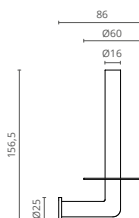

TOILET PAPER HOLDER // PORTE-PAPIER // PORTARROLLOS

REF		€
CT1220130	CHROME // CHROMÉ // CROMADO	44.60
CT1220131	GOLD // OR // ORO	133.80
CT1220132	BLACK // NOIR // NEGRO	66.90
CT1220133	WHITE // BLANC // BLANCO	66.90
CT1220134	SATINOX // SATINOX // SATINOX	66.90