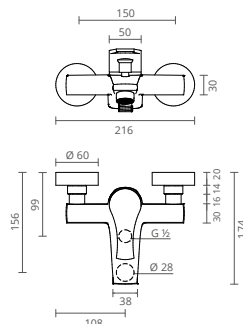

SINGLE LEVER MIXER // MITIGEUR // MEZCLADOR
BATH // BAIGNOIRE // BAÑERA

REF		€
CT2009020	ABS KIT ACCESSORIES + SHOWER HOSE KIT ACCESSOIRES ABS + FLEXIBLE DE DOUCHE SET ACCESORIOS EN ABS + FLEXIBLE	133.60

CHROME
CHROMÉ // CROMADO