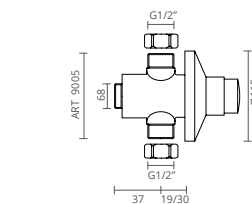

COLUMN
COLLONE // COLUMNA

REF	€
CT5050025 SHOWER COLUMN // COLONNE DUCHE // COLUMNA DUCHA	135.90