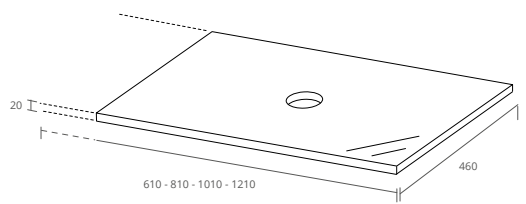

DOMUS*
GLASS COUNTERTOP WASHBASIN // PLAN VASQUE EN VERRE // ENCIMERA DE CRISTAL CON LAVABO

100

120

140

ML

(maximum // maximum maximo 1410 mm)

MEASURES // MESURES // MEDIDAS

- WHITE
  BLANC
  BLANCO
- BLACK
  NOIR
  NEGRO
- ANTHRACITE
  ANTRACITE
  ANTRACITE
- GREY
  GRIS
  GRIS
- BEIGE
  BEIGE
  BEIGE

RAL*

		RIGHT BOWL CUVE DROITE PIA DERECHA		LEFT BOWL CUVE GAUCHE PIA IZQUIERDA		€			RIGHT BOWL CUVE DROITE PIA DERECHA		LEFT BOWL CUVE GAUCHE PIA IZQUIERDA		€			60 DRAWER // TIROIR // CAJÓN		100w DRAWER // TIROIR // CAJÓN		€	REF	€	
White	BL6014200	BL6014250					540.00	White	BL6014300	BL6014350			670.00	White	BL6014500	BL6014550	BL6014400	BL6014450			760.00		
Black	BL6014201	BL6014251					540.00	Black	BL6014301	BL6014351			670.00	Black	BL6014501	BL6014551	BL6014401	BL6014451			760.00		
Anthracite	BL6014202	BL6014252					540.00	Anthracite	BL6014302	BL6014352			670.00	Anthracite	BL6014502	BL6014552	BL6014402	BL6014452	760.00	BL6014800	630.00		
Grey	BL6014203	BL6014253					540.00	Grey	BL6014303	BL6014353			670.00	Grey	BL6014503	BL6014553	BL6014403	BL6014453			760.00		
Beige	BL6014204	BL6014254					540.00	Beige	BL6014304	BL6014354			670.00	Beige	BL6014504	BL6014554	BL6014404	BL6014454			760.00		
RAL*	BL6014220	BL6014270					660.00	RAL*	BL6014320	BL6014370			850.00	RAL*	BL6014520	BL6014570	BL6014420	BL6014470	960.00	BL6014810	790.00		

*ONLY COMPATIBLE WITH MODEL DOMUS *UNIQUEMENT COMPATIBLE AVEC LE MODÈLE DOMUS *SOLAMENTE COMPATIBLE CON MODELO DOMUS