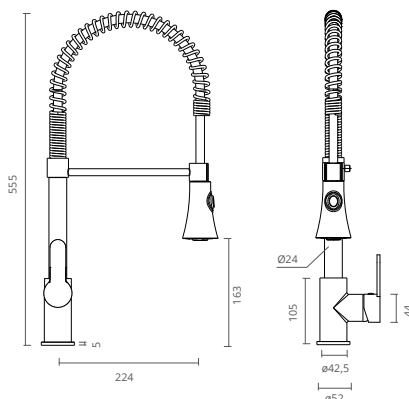

KEEN

SINGLE LEVER MIXER // MITIGEUR // MEZCLADOR
SINK // ÉVIER // FREGADERO

REF		€
CT2003250	FLEXIBLE SHOWER DOUCHETTE FLEXIBLE DUCHA FLEXIBLE	154.40

CHROME
CHROMÉ // CROMADO