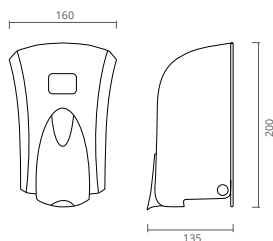

DSL1

SOAP DISPENSER

DISTRIBUTEUR SAVON // DISPENSADOR DE JABÓN

REF		€
CT1205232	WHITE // BLANC // BLANCO ABS	17.50