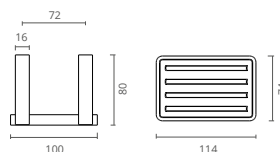

TOWEL HOLDER // PORTE-SERVIETTE // TOALLERO

REF		€
CT1200400	CHROME // CHROMÉ // CROMADO	37.50
CT1220700	GOLD // OR // ORO	112.50
CT1220701	30 cm BLACK // NOIR // NEGRO	56.30
CT1220702	WHITE // BLANC // BLANCO	56.30
CT1220703	SATINOX // SATINOX // SATINOX	56.30
CT1200405	CHROME // CHROMÉ // CROMADO	42.00
CT1220710	GOLD // OR // ORO	126.00
CT1220711	45 cm BLACK // NOIR // NEGRO	63.00
CT1220712	WHITE // BLANC // BLANCO	63.00
CT1220713	SATINOX // SATINOX // SATINOX	63.00
CT1200410	CHROME // CHROMÉ // CROMADO	45.40
CT1220720	GOLD // OR // ORO	136.20
CT1220721	60 cm BLACK // NOIR // NEGRO	68.10
CT1220722	WHITE // BLANC // BLANCO	68.10
CT1220723	SATINOX // SATINOX // SATINOX	68.10

TOILET PAPER HOLDER // PORTE-PAPIER // PORTARROLLOS

REF		€
CT1200420	CHROME // CHROMÉ // CROMADO	41.60
CT1220730	GOLD // OR // ORO	124.80
CT1220731	BLACK // NOIR // NEGRO	62.40
CT1220732	WHITE // BLANC // BLANCO	62.40
CT1220733	SATINOX // SATINOX // SATINOX	62.40

SOAP DISH // PORTE-SAVON // JABONERA

REF		€
CT1200430	CHROME // CHROMÉ // CROMADO	60.00
CT1220740	GOLD // OR // ORO	180.00
CT1220741	BLACK // NOIR // NEGRO	90.00
CT1220742	WHITE // BLANC // BLANCO	90.00
CT1220743	SATINOX // SATINOX // SATINOX	90.00

HOOK // PATÈRE // PERCHA

REF		€
CT1200450	CHROME // CHROMÉ // CROMADO	25.50
CT1220750	GOLD // OR // ORO	76.50
CT1220751	BLACK // NOIR // NEGRO	38.30
CT1220752	WHITE // BLANC // BLANCO	38.30
CT1220753	SATINOX // SATINOX // SATINOX	38.30

TOILET BRUSH // PORTE-BALAI // ESCOBILLERO

REF		€
CT1200910	CHROME // CHROMÉ // CROMADO	98.30
CT1220950	GOLD // OR // ORO	294.90
CT1220951	BLACK // NOIR // NEGRO	147.50
CT1220952	WHITE // BLANC // BLANCO	147.50
CT1220953	SATINOX // SATINOX // SATINOX	147.50

SPONGE BATH HOLDER
PORTE-EPONGE // CONTENEDOR DE REJILLA

REF		€
CT1200440	CHROME // CHROMÉ // CROMADO	79.50
CT1220770	GOLD // OR // ORO	238.50
CT1220771	BLACK // NOIR // NEGRO	119.30
CT1220772	WHITE // BLANC // BLANCO	119.30
CT1220773	SATINOX // SATINOX // SATINOX	119.30