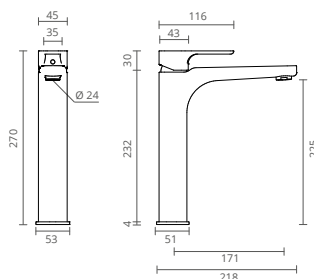

SINGLE LEVER MIXER // MITIGEUR // MEZCLADOR
TALL BASIN // LAVABO HAUT // LAVABO ALTO

REF		€
CT2008705	SIMPLE // SIMPLE // SIMPLE	154.80
CT2008706	WITH WASTE VALVE // AVEC VIDAGE // CON DESAGÜE	165.80

CHROME
CHROMÉ // CROMADO