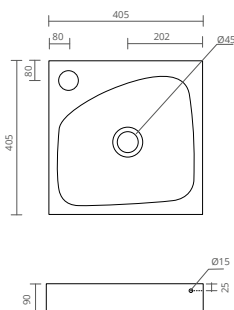

CANYON

CERAMIC COUNTERTOP WASHBASIN
VASQUE À POSER EN CÉRAMIQUE // LAVABO DE PORCELANA DE POSAR

REF	WHITE BLANC BLANCO	40,5 x 40,5 cm	€ 158.00
BL6006150	☐