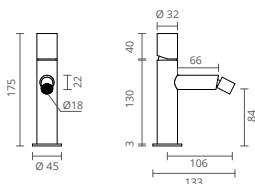

SINGLE LEVER MIXER // MITIGEUR // MEZCLADOR
BIDET // BIDET // BIDE

REF	COLOR // COULEUR // COLOR	€
CT2002010	CHROME CHROMÉ CROMADO	122.10
CT2002110	GOLD OR ORO	366.30
CT2002111	SIMPLE SIMPLE SIMPLE BLACK NOIR NEGRO	183.20
CT2002112	WHITE BLANC BLANCO	183.20
CT2002113	SATINOX SATINOX SATINOX	183.20
CT2002011	CHROME CHROMÉ CROMADO	135.10
CT2002115	GOLD OR ORO	405.90
CT2002116	WITH WASTE VALVE AVEC VIDAGE CON DESAGÜE BLACK NOIR NEGRO	203.00
CT2002117	WHITE BLANC BLANCO	203.00
CT2002118	SATINOX SATINOX SATINOX	203.00