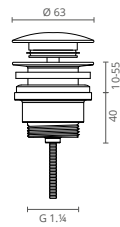

CLICK CLACK

WITH SCREW // AVEC VISSAGE // CON TORNILLO

BASIN WASTE VALVE // VIDAGE LAVABO // DESAGÜE

REF		€
CT2100040	BRASS // LAITON // LÁTÓN	12.30

CHROME // CHROMÉ
CROMADO