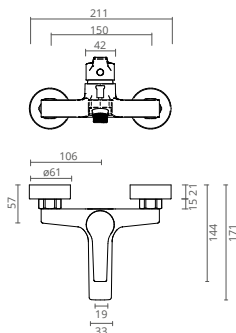

SINGLE LEVER MIXER // MITIGEUR // MEZCLADOR
BATH // BAIGNOIRE // BAÑERA

REF		€
CT2009230	ABS KIT ACCESSORIES + SHOWER HOSE KIT ACCESSOIRES ABS + FLEXIBLE DE DOUCHE SET ACCESORIOS EN ABS + FLEXIBLE	100.80

CHROME
CHROMÉ // CROMADO