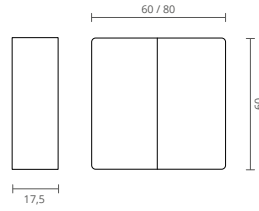

WHITE
BLANC
BLANCO

NORDIC

MIRROR CABINET WITH ROUNDED CORNERS
ARMOIRE DE TOILETTE AVEC COINS ARRONIS
ARMARIO CON ESPEJOS CON ESQUINAS REDONDAS

	REF.	€
WHITE - LACQUERED BLANC - LAQUÉ BLANCO - LACADO	BL0018000 60 x 60 cm 2 DOORS 2 PORTES 2 PUERTAS	202.00
	BL0018010 80 x 60 cm 2 DOORS 2 PUERTAS	217.00
	BL0018020 100 x 60 cm 3 DOORS 3 PORTES 3 PUERTAS	234.00
CHERRY WOOD BOIS CERISE MADERA CEREJO	BL0018030 120 x 60 cm 3 DOORS 3 PORTES 3 PUERTAS	268.00
	BL0018002 60 x 60 cm 2 DOORS 2 PORTES 2 PUERTAS	202.00
	BL0018012 80 x 60 cm 2 DOORS 2 PUERTAS	217.00
TEA WOOD BOIS TEA FRESNO TEA	BL0018022 100 x 60 cm 3 DOORS 3 PORTES 3 PUERTAS	234.00
	BL0018032 120 x 60 cm 3 DOORS 3 PORTES 3 PUERTAS	268.00
	BL0018003 60 x 60 cm 2 DOORS 2 PORTES 2 PUERTAS	202.00
ESTEPA WOOD BOIS ESTEPA FRESNO ESTEPA	BL0018013 80 x 60 cm 2 DOORS 2 PUERTAS	217.00
	BL0018023 100 x 60 cm 3 DOORS 3 PORTES 3 PUERTAS	234.00
	BL0018033 120 x 60 cm 3 DOORS 3 PORTES 3 PUERTAS	268.00
TAIGA WOOD BOIS TAIGA FRESNO TAIGA	BL0018004 60 x 60 cm 2 DOORS 2 PORTES 2 PUERTAS	202.00
	BL0018014 80 x 60 cm 2 DOORS 2 PUERTAS	217.00
	BL0018024 100 x 60 cm 3 DOORS 3 PORTES 3 PUERTAS	234.00
GREGE WOOD BOIS GREGE FRESNO GREGE	BL0018034 120 x 60 cm 3 DOORS 3 PORTES 3 PUERTAS	268.00
	BL0018005 60 x 60 cm 2 DOORS 2 PORTES 2 PUERTAS	202.00
	BL0018015 80 x 60 cm 2 DOORS 2 PUERTAS	217.00
HERA WOOD BOIS HERA FRESNO HERA	BL0018025 100 x 60 cm 3 DOORS 3 PORTES 3 PUERTAS	234.00
	BL0018035 120 x 60 cm 3 DOORS 3 PORTES 3 PUERTAS	268.00
	BL0018006 60 x 60 cm 2 DOORS 2 PORTES 2 PUERTAS	202.00
	BL0018016 80 x 60 cm 2 DOORS 2 PUERTAS	217.00
	BL0018026 100 x 60 cm 3 DOORS 3 PORTES 3 PUERTAS	234.00
	BL0018036 120 x 60 cm 3 DOORS 3 PORTES 3 PUERTAS	268.00
	BL0018007 60 x 60 cm 2 DOORS 2 PORTES 2 PUERTAS	202.00
	BL0018017 80 x 60 cm 2 DOORS 2 PUERTAS	217.00
	BL0018027 100 x 60 cm 3 DOORS 3 PORTES 3 PUERTAS	234.00
	BL0018037 120 x 60 cm 3 DOORS 3 PORTES 3 PUERTAS	268.00

WHITE
BLANC
BLANCO

PRACTICAL

MIRROR CABINET WITH ROUNDED CORNERS
ARMOIRE DE TOILETTE AVEC COINS ARRONIS
ARMARIO CON ESPEJOS CON ESQUINAS REDONDAS