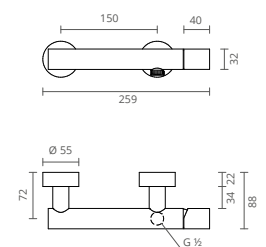

SINGLE LEVER MIXER // MITIGEUR // MEZCLADOR

SHOWER // DOUCHE // DUCHA

REF	COLOR // COULEUR // COLOR	€
CT2002031	ABS KIT ACCESSORIES + GIRAFLEX SHOWER HOSE KIT ACCESSOIRES ABS + FLEXIBLE DE DOUCHE GIRAFLEX SET ACCESORIOS EN ABS + FLEXIBLE GIRAFLEX	187.80
CT2002030	CHROME CHROMÉ CROMADO	244.40
CT2002130	GOLD OR ORO	733.20
CT2002131	BLACK NOIR NEGRO	366.60
CT2002132	WHITE BLANC BLANCO	366.60
CT2002133	SATINOX SATINOX SATINOX	366.60