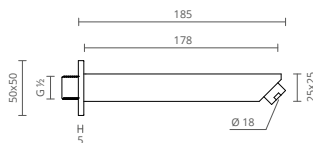

CUBE
SPOUT // BEC // CAÑO

REF		€
CT2250510	18 cm	90.10

CHROME // CHROMÉ
CROMADO

CILIN
SPOUT // BEC // CAÑO

REF		€
CT2250550	18 cm	72.60

CHROME // CHROMÉ
CROMADO

PIXEL
SPOUT // BEC // CAÑO

REF		€
CT2250500	19 cm	108.20