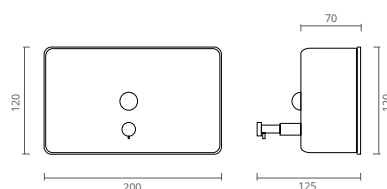

DSH 12

SOAP DISPENSER

DISTRIBUTEUR SAVON // DISPENSADOR DE JABÓN

REF		€
CT1205210	STAINLESS STEEL ACIER INOXYDABLE ACERO INOXIDABLE	42.90