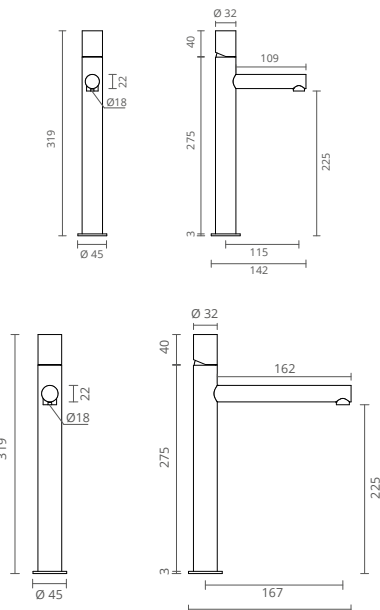

SINGLE LEVER MIXER // MITIGEUR // MEZCLADOR
TALL BASIN // LAVABO HAUT // LAVABO ALTO

REF	COLOR // COULEUR // COLOR	€
CT2002005	CHROME // CHROMÉ // CROMADO	162.20
CT2002140	142 mm - SIMPLE GOLD // OR // ORO	486.60
CT2002141	142 mm - SIMPLE BLACK // NOIR // NEGRO	243.30
CT2002142	142 mm - SIMPLE WHITE // BLANC // BLANCO	243.30
CT2002143	SATINOX // SATINOX // SATINOX	243.30
CT2002006	CHROME // CHROMÉ // CROMADO	175.20
CT2002145	142 mm WITH WASTE VALVE GOLD // OR // ORO	526.20
CT2002146	142 mm AVEC VIDAGE BLACK // NOIR // NEGRO	263.10
CT2002147	142 mm CON DESAGÜE WHITE // BLANC // BLANCO	263.10
CT2002148	SATINOX // SATINOX // SATINOX	263.10
CT2002007	CHROME // CHROMÉ // CROMADO	186.20
CT2002150	200 mm - SIMPLE GOLD // OR // ORO	558.60
CT2002151	200 mm - SIMPLE BLACK // NOIR // NEGRO	279.30
CT2002152	200 mm - SIMPLE WHITE // BLANC // BLANCO	279.30
CT2002153	SATINOX // SATINOX // SATINOX	279.30
CT2002008	CHROME // CHROMÉ // CROMADO	199.20
CT2002155	200 mm WITH WASTE VALVE GOLD // OR // ORO	598.20
CT2002156	200 mm AVEC VIDAGE BLACK // NOIR // NEGRO	299.10
CT2002157	200 mm CON DESAGÜE WHITE // BLANC // BLANCO	299.10
CT2002158	SATINOX // SATINOX // SATINOX	299.10