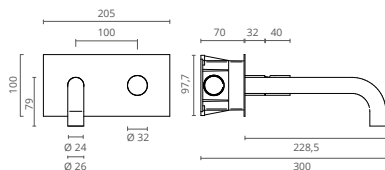

SINGLE LEVER MIXER // MITIGEUR // MEZCLADOR
TALL BASIN // LAVABO HAUT // LAVABO ALTO

REF	COLOR // COULEUR // COLOR	€
CT2002605	CHROME // CHROMÉ // CROMADO	162.20
CT2002740	GOLD // OR // ORO	486.60
CT2002741	132 mm - SIMPLE 132 mm - SIMPLE BLACK // NOIR // NEGRO	243.30
CT2002742	132 mm - SIMPLE WHITE // BLANC // BLANCO	243.30
CT2002743	SATINOX // SATINOX // SATINOX	243.30
CT2002606	CHROME // CHROMÉ // CROMADO	175.20
CT2002745	132 mm WITH WASTE VALVE GOLD // OR // ORO	526.20
CT2002746	132 mm AVEC VIDAGE BLACK // NOIR // NEGRO	263.10
CT2002747	132 mm CON DESAGÜE WHITE // BLANC // BLANCO	263.10
CT2002748	SATINOX // SATINOX // SATINOX	263.10
CT2002607	CHROME // CHROMÉ // CROMADO	186.20
CT2002750	GOLD // OR // ORO	558.60
CT2002751	200 mm - SIMPLE 200 mm - SIMPLE BLACK // NOIR // NEGRO	279.30
CT2002752	200 mm - SIMPLE WHITE // BLANC // BLANCO	279.30
CT2002753	SATINOX // SATINOX // SATINOX	279.30
CT2002608	CHROME // CHROMÉ // CROMADO	199.20
CT2002755	200 mm WITH WASTE VALVE GOLD // OR // ORO	598.20
CT2002756	200 mm AVEC VIDAGE BLACK // NOIR // NEGRO	299.10
CT2002757	200 mm CON DESAGÜE WHITE // BLANC // BLANCO	299.10
CT2002758	SATINOX // SATINOX // SATINOX	299.10