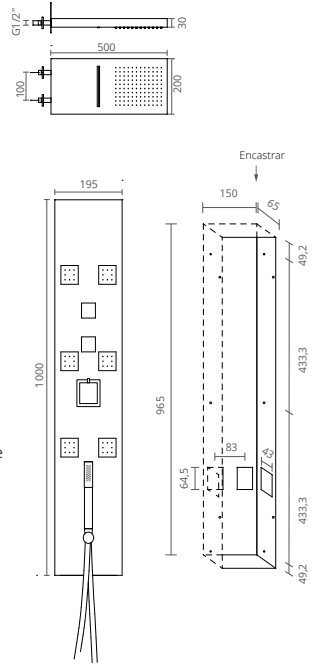

- POLISHED AISI 304 STAINLESS STEEL BODY
- TO EMBED
- HEAD SHOWER AND WATERFALL IN STAINLESS STEEL
- CHROMED BRASS FITTINGS
- 6 FIXED MASSAGE JETS IN STAINLESS STEEL
- LED STRIPS ON BOTH SIDES, POWERED BY ENERGY GENERATOR INCORPORATED IN HYDROMASSAGE
- ENGAGEMENT MEASURES: 150 mm (WIDTH) X 965 mm (HEIGHT) X 65 mm (DEPTH)
- THERMOSTAT

- CORPS EN ACIER INOXYDABLE AISI 304 POLI
- POUR ENCASTRER
- DOUCHE SUPÉRIEURE ET CASCADE EN ACIER INOXYDABLE
- DOUCHE À MAIN EN LAITON CHROMÉ
- 6 JETS DE MASSAGE FIXES EN ACIER INOXYDABLE
- BANDES LED SUR LES DEUX CÔTÉS, ALIMENTÉES PAR UN GÉNÉRATEUR D'ÉNERGIE INCORPORÉ
- MESURES D'ENCASTRER: 150 mm (LARGEUR) X 965 mm (HAUTEUR) X 65 mm (PROFONDEUR)
- THERMOSTAT

- CUERPO EN ACERO INOXIDABLE AISI 304 POLIDO
- PARA ENCASTRAR
- DUCHA SUPERIOR Y CASCADA EN ACERO INOXIDABLE
- DUCHA DE MANO EN LATÓN CROMADO
- 6 CHORROS DE MASAJE FIJOS EN ACERO INOXIDABLE
- TIRAS DE LED EN AMBOS LADOS, ALIMENTADOS POR GENERADOR DE ENERGÍA INCORPORADO
- MEDIDAS DE ENCASTRE: 150 mm (ANCHO) X 965 mm (ALTURA) X 65 mm (PROFUNDIDAD)
- TERMOSTÁTICA

CIBELE

HYDROMASSAGE COLUMN
COLONNE DE HYDROMASSAGE // COLUMNA DE HIDROMASAJE

REF	MEASURES // MESURES // MEDIDAS	€
DB0002415	196 X 1000 mm	1080.00

- POLISHED AISI 304 STAINLESS STEEL BODY
- WHITE STRUCTURE
- HEAD SHOWER AND WATERFALL IN STAINLESS STEEL
- CHROMED BRASS FITTINGS
- 4 CHROMED BRASS ADJUSTABLE MASSAGE JETS
- THERMOSTATIC

- CORPS EN ACIER INOXYDABLE AISI 304 POLI
- STRUCTURE BLANCHE
- DOUCHE SUPÉRIEURE ET CASCADE EN ACIER INOXYDABLE
- DOUCHE À MAIN EN LAITON CHROMÉ
- 4 JETS DE MASSAGE AJUSTABLES EN LAITON CHROMÉ
- THERMOSTATIQUE