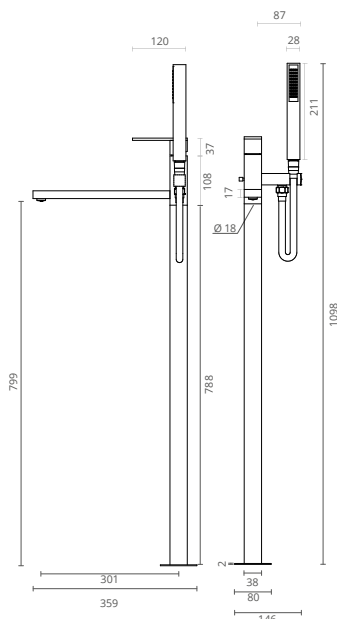

SINGLE LEVER MIXER // MITIGEUR // MEZCLADOR
**BATH FOR FLOOR MOUNTING
BAIGNOIRE DE MONTAGE AU SOL
BAÑERA DE MONTAJE AL SUELO**

REF	COLOR // COULEUR // COLOR	€	
CT2225301	ABS KIT ACCESSORIES + GIRAFLEX SHOWER HOSE	CHROME CHROMÉ CROMADO	994.60
	KIT ACCESSOIRES ABS + FLEXIBLE DE DOUCHE GIRAFLEX SET ACCESORIOS EN ABS + FLEXIBLE GIRAFLEX		
CT2225300	CHROME CHROMÉ CROMADO	1 041.10	
CT2000725	BRASS KIT ACCESSORIES + GIRAFLEX SHOWER HOSE	GOLD OR ORO	3 123.30
CT2000726	KIT ACCESSOIRES LAITON + FLEXIBLE DE DOUCHE GIRAFLEX SET ACCESORIOS EN LATÓN + FLEXIBLE GIRAFLEX	BLACK NOIR NEGRO	1 561.70
CT2000727	CHROME CHROMÉ CROMADO	WHITE BLANC BLANCO	1 561.70
CT2000728	SATINOX SATINOX SATINOX	1 561.70