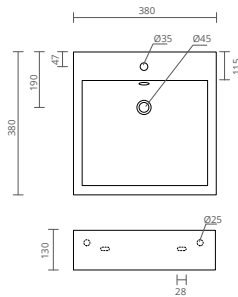

FREEZE

CERAMIC COUNTERTOP WASHBASIN //
VASQUE À POSER EN CÉRAMIQUE // LAVABO DE PORCELANA DE POSAR

REF			€
BL6006050	☐ WHITE BLANC BLANCO	38 x 38 cm	125.00