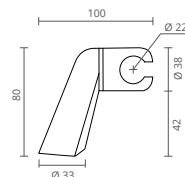

SENSE

SHOWER HOLDER // SUPPORT DE DOUCHE // SOPORTE PARA DUCHA

REF		€
CT2230000	ABS // ABS // ABS	3.40

CHROME // CHROMÉ
CROMADO