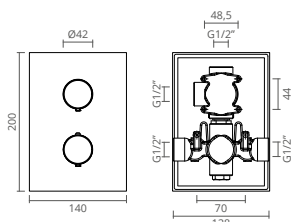

TEMPER

REF		€
CT2224311	2 OUTPUTS 2 SORTIES 2 SALIDAS	485.00

3.8 CHROME // CHROME CROMADO BRASS // LAITON LATÓN