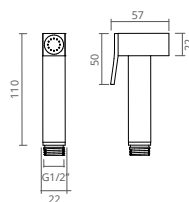

- Brass Hygienic Shower
- Single lever Mixer
- Concealed Wall Outlet and Shower Holder
- Flexible 125 cm

- Douchette Hygiénique en Laiton
- Mitigeur intégré
- Coude Sortie d'Eau et support de douche
- Avec flexible 125 cm

- Ducha Higiénica Latón
- Mezclador integrado
- Con toma de agua y soporte
- Flexible 125 cm

SQUARE

BRASS HYGIENIC SHOWER // DOUCHETTE HYGIÉNIQUE LAITON // DUCHA HIGIÉNICA LATÓN

REF		€
CT2222280	WITH SINGLE LEVER MIXER AVEC MITIGEUR CON MEZCLADOR	103.10

CHROME // CHROMÉ
CROMADO

PROVIDED IN BOX // FOURNIT EN BOÎTE
SUMINISTRA EN CAJA