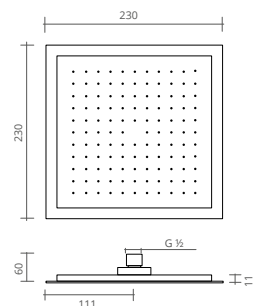

EDGE

SHOWER HEAD // DOUCHE DE PLAFOND // ROCIADOR

REF		€
CT2250110	230 X 230 mm ABS	36.90

CHROME // CHROMÉ
CROMADO