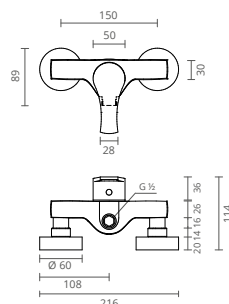

SINGLE LEVER MIXER // MITIGEUR // MEZCLADOR
SHOWER // DOUCHE // DUCHA

REF		€
CT2009030	ABS KIT ACCESSORIES + SHOWER HOSE KIT ACCESSOIRES ABS + FLEXIBLE DE DOUCHE SET ACCESORIOS EN ABS + FLEXIBLE	104.90

CHROME
CHROMÉ // CROMADO