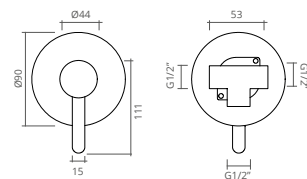

CONCEALED SHOWER SINGLE LEVER MIXER 1 OUTPUT
MITIGEUR À ENCASTRER 1 SORTIE
MONOMANDOS EMPOTRADOS 1 SALIDA

KEEN

REF	€
CT2224060	88.40

CHROME // CHROMÉ
CROMADO