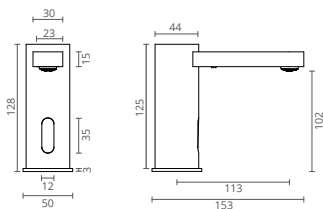

KEEN

ELECTRONIC TAP // ROBINET ÉLECTRONIQUE // GRIFERÍA ELECTRÓNICA
BASIN // LAVABO // LAVABO

REF		€
CT2300071	SINGLE WATER INLET // UNE VOIE // 1 AGUA	262.10
CT2300070	2 WATERS // 2 EAUX // 2 AGUAS	307.30

with capacitive sensors
avec des capteurs capacitifs
con sensores capacitivos

KEEN SENSE

CAPACITIVE ELEC. TAP // ROBINET ÉLEC. CAPACITIF // GRIFERÍA ELEC. CAPCAITIVA
BASIN // LAVABO // LAVABO

REF		€
CT2300205	SINGLE WATER INLET // UNE VOIE // 1 AGUA	361.20
CT2300200	2 WATERS // 2 EAUX // 2 AGUAS	408.30

PIXEL

ELECTRONIC TAP // ROBINET ÉLECTRONIQUE // GRIFERÍA ELECTRÓNICA
BASIN // LAVABO // LAVABO

REF		€
CT2300300	SINGLE WATER INLET // UNE VOIE // 1 AGUA	288.20
CT2300305	2 WATERS // 2 EAUX // 2 AGUAS	338.00

with capacitive sensors
avec des capteurs capacitifs
con sensores capacitivos

PIXEL SENSE

ELECTRONIC TAP // ROBINET ÉLECTRONIQUE // GRIFERÍA ELECTRÓNICA
BASIN // LAVABO // LAVABO

REF		€
CT2300320	SINGLE WATER INLET // UNE VOIE // 1 AGUA	396.90
CT2300325	2 WATERS // 2 EAUX // 2 AGUAS	448.70