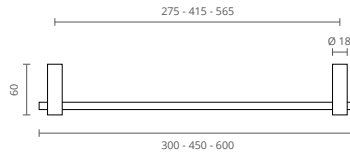

TOWEL HOLDER // PORTE-SERVIETTE // TOALLERO

REF		€
CT1200200	CHROME // CHROMÉ // CROMADO	35.40
CT1220800	GOLD // OR // ORO	106.20
CT1220801	30 cm BLACK // NOIR // NEGRO	53.10
CT1220802	WHITE // BLANC // BLANCO	53.10
CT1220803	SATINOX // SATINOX // SATINOX	53.10
CT1200205	CHROME // CHROMÉ // CROMADO	37.60
CT1220810	GOLD // OR // ORO	112.80
CT1220811	45 cm BLACK // NOIR // NEGRO	56.40
CT1220812	WHITE // BLANC // BLANCO	56.40
CT1220813	SATINOX // SATINOX // SATINOX	56.40
CT1200210	CHROME // CHROMÉ // CROMADO	42.20
CT1220820	GOLD // OR // ORO	126.60
CT1220821	60 cm BLACK // NOIR // NEGRO	63.30
CT1220822	WHITE // BLANC // BLANCO	63.30
CT1220823	SATINOX // SATINOX // SATINOX	63.30