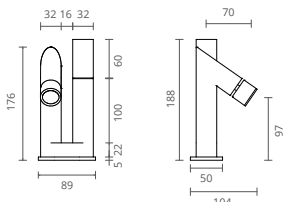

SINGLE LEVER MIXER // MITIGEUR // MEZCLADOR
BIDET // BIDET // BIDÉ

REF	COLOR // COULEUR // COLOR	€	
CT2000811	CHROME CHROMÉ CROMADO	312.10	
CT2000911	GOLD OR ORO	936.30	
CT2000912	WITH WASTE VALVE AVEC VIDAGE CON DESAGÜE	BLACK NOIR NEGRO	468.20
CT2000913	WHITE BLANC BLANCO	468.20	
CT2000914	SATINOX SATINOX SATINOX	468.20