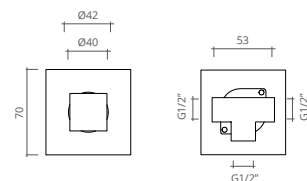

CUBE

REF	€
CT2224000	99.60

CHROME // CHROMÉ
CROMADO