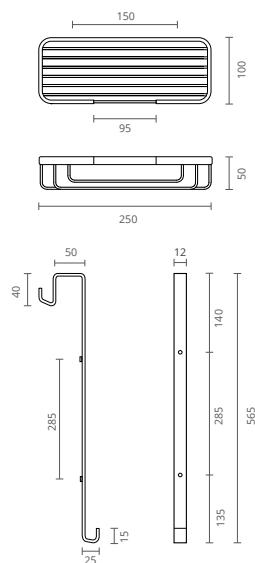

CORNER SPONGE BATH HOLDER
PORTE-EPONGE DE COIN // CONTENEDOR DE RINCÓN

REF			€
CT1202455	DOUBLE DOUBLE DOBLE	BRASS LAITON LATÓN	110.10

CHROME // CHROMÉ
CROMADO

SPONGE BATH HOLDER // PORTE-EPONGE // CONTENEDOR

REF			€
CT1202445	HANGING - DOUBLE PENDAISON - DOUBLE COLGANTE - DOBLE	BRASS LAITON LATÓN	151.50

CHROME // CHROMÉ
CROMADO