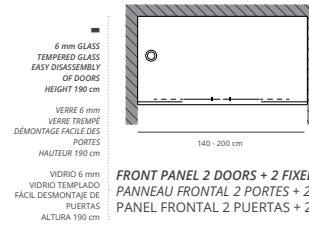

FRONT PANEL 2 DOORS + 2 FIXED PANELS
PANNEAU FRONTAL 2 PORTES + 2 PANNEAUX FIXES
PANEL FRONTAL 2 PUERTAS + 2 PANELES FIJOS

	ADJUST AJUSTER AJUSTE	REF.	€	REF.	€
90 cm	88|91 cm	DB0573100	230.00	DB0573101	270.00
95 cm	93|96 cm	DB0573105	235.00	DB0573106	275.00
100 cm	98|101 cm	DB0573110	240.00	DB0573111	280.00
105 cm	103|106 cm	DB0573115	245.00	DB0573116	285.00
110 cm	108|111 cm	DB0573120	250.00	DB0573121	290.00
115 cm	113|116 cm	DB0573125	260.00	DB0573126	300.00
120 cm	118|121 cm	DB0573130	265.00	DB0573131	305.00
125 cm	123|126 cm	DB0573135	270.00	DB0573136	310.00
130 cm	128|131 cm	DB0573140	275.00	DB0573141	315.00
135 cm	133|136 cm	DB0573145	285.00	DB0573146	325.00
140 cm	138|141 cm	DB0573150	290.00	DB0573151	330.00
145 cm	143|146 cm	DB0573155	295.00	DB0573156	335.00
150 cm	148|151 cm	DB0573160	300.00	DB0573161	340.00
155 cm	153|156 cm	DB0573165	305.00	DB0573166	345.00
160 cm	158|161 cm	DB0573170	310.00	DB0573171	350.00

	ADJUST AJUSTER AJUSTE	REF.	€	REF.	€
140 cm	138|141 cm	DB0574000	540.00	DB0574001	610.00
145 cm	143|146 cm	DB0574005	550.00	DB0574006	620.00
150 cm	148|151 cm	DB0574010	560.00	DB0574011	630.00
155 cm	153|156 cm	DB0574015	570.00	DB0574016	640.00
160 cm	158|161 cm	DB0574020	580.00	DB0574021	650.00
165 cm	163|166 cm	DB0574025	590.00	DB0574026	660.00
170 cm	168|171 cm	DB0574030	600.00	DB0574031	670.00
175 cm	173|176 cm	DB0574035	610.00	DB0574036	680.00
180 cm	178|181 cm	DB0574040	620.00	DB0574041	690.00
185 cm	183|186 cm	DB0574045	630.00	DB0574046	700.00
190 cm	188|191 cm	DB0574050	640.00	DB0574051	710.00
195 cm	193|196 cm	DB0574055	650.00	DB0574056	720.00
200 cm	198|201 cm	DB0574060	660.00	DB0574061	730.00

SIDE PANEL // PANNEAU LATÉRAL // PANEL LATERAL

	ADJUST AJUSTER AJUSTE	REF.	€	REF.	€
70 cm	68,5 | 70 cm	DB0575100	215.00	DB0575101 □ DB0575102 □	235.00
75 cm	73,5 | 75 cm	DB0575105	235.00	DB0575106 □ DB0575107 □	255.00
80 cm	78,5 | 80 cm	DB0575110	245.00	DB0575111 □ DB0575112 □	265.00
90 cm	88,5 | 90 cm	DB0575120	265.00	DB0575121 □ DB0575122 □	285.00