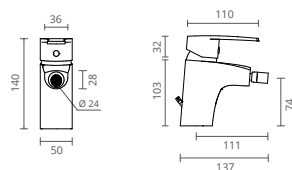

SINGLE LEVER MIXER // MITIGEUR // MEZCLADOR
BIDET // BIDET // BIDÉ

REF		€
CT2009010	SIMPLE // SIMPLE // SIMPLE	81.30
CT2009011	WITH WASTE VALVE // AVEC VIDAGE // CON DESAGÜE	92.30

CHROME
CHROMÉ // CROMADO