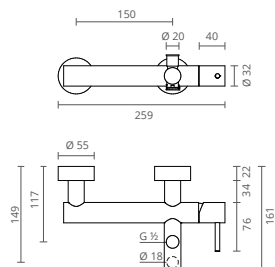

SINGLE LEVER MIXER // MITIGEUR // MEZCLADOR
BATH // BAINOIRE // BAÑERA

REF	COLOR // COULEUR // COLOR	€
CT2002421	CHROME CHROMÉ CROMADO	208.70
<i>ABS KIT ACCESSORIES + GIRAFLEX SHOWER HOSE</i> KIT ACCESSOIRES ABS + FLEXIBLE DE DOUCHE GIRAFLEX SET ACCESORIOS EN ABS + FLEXIBLE GIRAFLEX		
CT2002420	CHROME CHROMÉ CROMADO	265.60
CT2002520	GOLD OR ORO	796.80
CT2002521	BLACK NOIR NEGRO	398.40
CT2002522	WHITE BLANC BLANCO	398.40
CT2002523	SATINOX SATINOX SATINOX	398.40