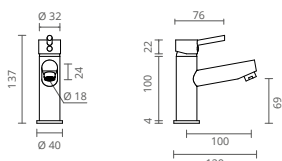

TRIVIAL COLLECTION

SIMPLY

Simply projects the flow of only 1 water, cold or premixed water thus obtaining a controlled temperature while saving energy, particularly in public spaces.

Simply projette le flux d'une seule eau, c'est-à-dire de l'eau froide ou pré-mélangée, obtenant ainsi une température contrôlée en économisant de l'énergie, en particulier dans les espaces publics.

Simply proyecta el flujo de sólo 1 agua, es decir, sólo agua fría o premezclada, obteniendo así una temperatura controlada mientras ahorra energía, especialmente en espacios públicos.

1 WATER

1 EAU

1 AGUA

TAP // ROBINET // GRIFERÍA
BASIN // LAVABO // LAVABO

REF €

CT2054802 SIMPLE // SIMPLE // SIMPLE

41.40

CHROME
CHROMÉ // CROMADO