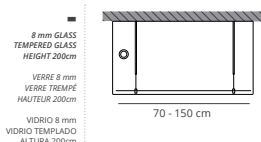

H

FIXED PANEL // PANNEAUX FIXES // PANEL FIJO

	REF.	€	REF.	€	REF.	€
67 cm	DB0555000	290.00	DB0555001	330.00	-	-
72 cm	DB0555010	300.00	DB0555011	340.00	-	-
77 cm	DB0555020	310.00	DB0555021	350.00	-	-
87 cm	DB0555030	330.00	DB0555031	370.00	-	-
97 cm	DB0555040	350.00	DB0555041	400.00	-	-
107 cm	DB0555050	380.00	DB0555051	430.00	-	-
117 cm	DB0555060	410.00	DB0555061	460.00	-	-
127 cm	DB0555070	430.00	DB0555071	480.00	-	-
137 cm	DB0555080	455.00	DB0555081	505.00	-	-
147 cm	DB0555090	475.00	DB0555091	535.00	-	-

CHROMED
CHROMÉ
CROMADO

BLACK
NOIR
NEGRO

67 cm	DB0555200	412.50	DB0555201	462.50	DB0555202	577.50
72 cm	DB0555210	425.00	DB0555211	475.00	DB0555212	595.00
77 cm	DB0555220	450.00	DB0555221	500.00	DB0555222	630.00
87 cm	DB0555230	475.00	DB0555231	525.00	DB0555232	665.00
97 cm	DB0555240	512.50	DB0555241	562.50	DB0555242	717.50
107 cm	DB0555250	550.00	DB0555251	600.00	DB0555252	770.00
117 cm	DB0555260	587.50	DB0555261	637.50	DB0555262	822.50
127 cm	DB0555270	625.00	DB0555271	675.00	DB0555272	875.00
137 cm	DB0555280	662.50	DB0555281	712.50	DB0555282	927.50
147 cm	DB0555290	700.00	DB0555291	750.00	DB0555292	980.00