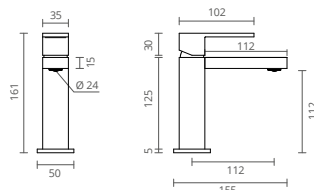

SINGLE LEVER MIXER // MITIGEUR // MEZCLADOR
BASIN // LAVABO // LAVABO

REF	COLOR // COULEUR // COLOR	€	
CT2000600	CHROME CHROMÉ CROMADO	178.60	
CT2000700	GOLD OR ORO	535.80	
CT2000701	BLACK NOIR NEGRO	267.90	
CT2000702	WHITE BLANC BLANCO	267.90	
CT2000703	SATINOX SATINOX SATINOX	267.90	
CT2000601	CHROME CHROMÉ CROMADO	193.60	
CT2000705	GOLD OR ORO	582.00	
CT2000706	WITH WASTE VALVE AVEC VIDAGE CON DESAGÜE	BLACK NOIR NEGRO	291.00
CT2000707	WHITE BLANC BLANCO	291.00	
CT2000708	SATINOX SATINOX SATINOX	291.00