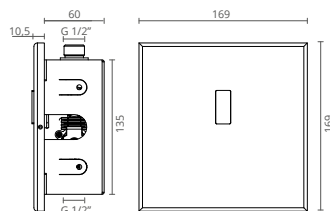

URINOL

ELECTRONIC TAP // ROBINET ÉLECTRONIQUE // GRIFERÍA ELECTRÓNICA

BUILT-IN // À ENCASTRER // EMPOTRABLE

REF	€
CT2300110 BATTERY // PILE // BATERIAS	551.60