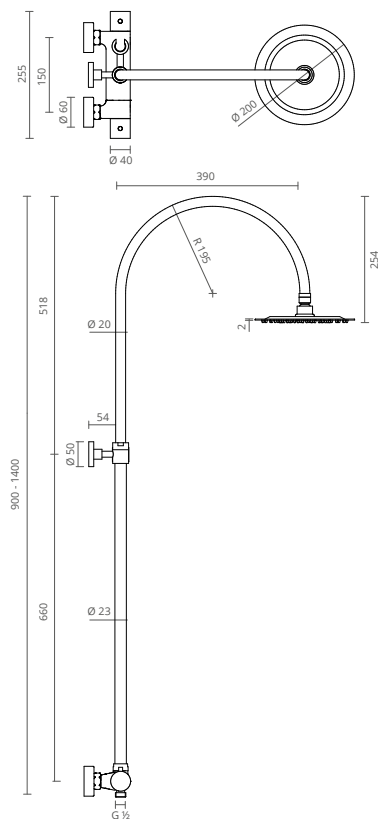

CHROME CHROMÉ // CROMADO	ADJUSTABLE HEIGHT RÉGLABLE EN HAUTEUR // ALTURA AJUSTABLE
-----------------------------	--

Image represents thermostatic model with:
 . Stainless Steel shower head
 . ABS hand shower
 . Giraflex shower hose