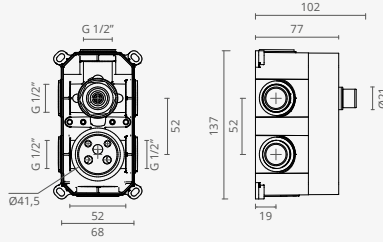

CONCEALED SHOWER SINGLE LEVER MIXER 2 OUTPUTS
MITIGEUR À ENCASTRER 2 SORTIES
MONOMANDOS EMPOTRADOS 2 SALIDAS

BOX*

CONCEALED SHOWER SINGLE LEVER MIXER
MITIGEUR À ENCASTRER // MONOMANDO EMPOTRADO

REF		€
CT2229000	WITH INVERTER AVEC INVERSEUR CON INVERSOR	135.80

CHROME // CHROMÉ
CROMADO

KEEN

REF		€
CT2229010	WITH INVERTER AVEC INVERSEUR CON INVERSOR	67.10

CHROME // CHROMÉ
CROMADO

CITY

REF		€
CT2229011	WITH INVERTER AVEC INVERSEUR CON INVERSOR	60.10

CHROME // CHROMÉ
CROMADO

CILIN

REF		€
CT2229012	WITH INVERTER AVEC INVERSEUR CON INVERSOR	71.30

CHROME // CHROMÉ
CROMADO

PIXEL

REF		€
CT2229013	WITH INVERTER AVEC INVERSEUR CON INVERSOR	81.90

CHROME // CHROMÉ
CROMADO

CUBE

REF		€
CT2229014	WITH INVERTER AVEC INVERSEUR CON INVERSOR	75.10

CHROME // CHROMÉ
CROMADO

* AT THE TIME OF ORDERING, YOU MUST INDICATE THE REFERENCE BOX + REFERENCE MODEL TAP
AU MOMENT DE LA COMMANDE, VOUS DEVEZ INDIQUER LA RÉFÉRENCE DE LA BOX + RÉFÉRENCE DU MODÈLE DE ROBINET // EN EL MOMENTO DE LA ENCOMIENDA DEBERÁ INDICAR LA REFERENCIA DE LA BOX + LA REFERENCIA DEL MODELO DE GRIFO.