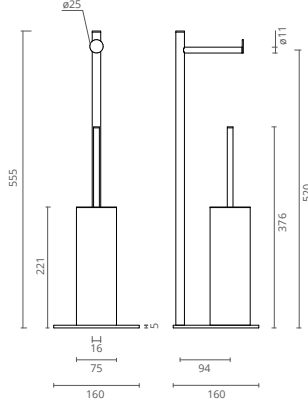

SQUARE

FREE STANDING TOWEL HOLDER

PORTE-SERVIETTE SUR PIED // TOALLERO DE PIE

REF		€
CT1204600	CHROME // CHROMÉ // CROMADO	313.40
CT1204601	GOLD // OR // ORO	940.20
CT1204602	BLACK // NOIR // NEGRO	470.10
CT1204603	WHITE // BLANC // BLANCO	470.10
CT1204604	SATINOX // SATINOX // SATINOX	470.10