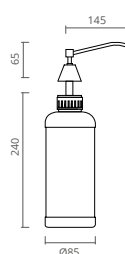

DSE

RECESSED DISPENSER

DISTRIBUTEUR À ENCASTRER // DISPENSADOR DE JABÓN ENCASTRE

REF		€
CT1205270	ABS	20.10