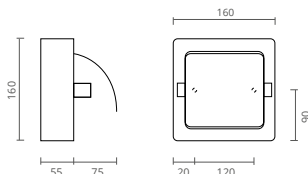

WHITE // BLANC BLANCO	Ø220 mm
--------------------------	---------

DJN JUMBO

PAPER DISPENSER
DISTRIBUTEUR DE PAPIER // DISTRIBUIDOR DE PAPEL

REF	€
CT1205341	39.40

SILVER // ARGENT PLATA	Ø220 mm
---------------------------	---------