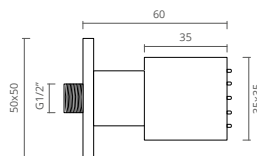

CUBE

BODY JET // DOUCHETTE LATÉRALE // JET DE DUCHA

REF		€
CT2250600	3,5 X 3,5 cm	53.80

CHROME // CHROMÉ
CROMADO