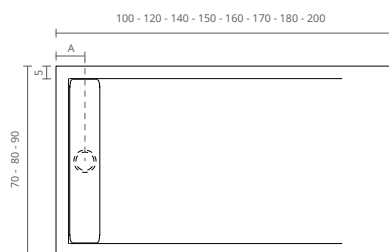

DIVE

DRAINAGE DIMENSIONS
DIMENSIONS DE DRAINAGE // COTAS DESAGÜE

WIDTH // LARGEUR // ANCHO: 70 / 80 / 80
THICKNESS // ÉPAISSEUR // GRUESO: 3 cm

	(A)	
LENGTH // LONGUEUR // LONGITUD	70	12 cm
	80	12 cm
	90	12 cm