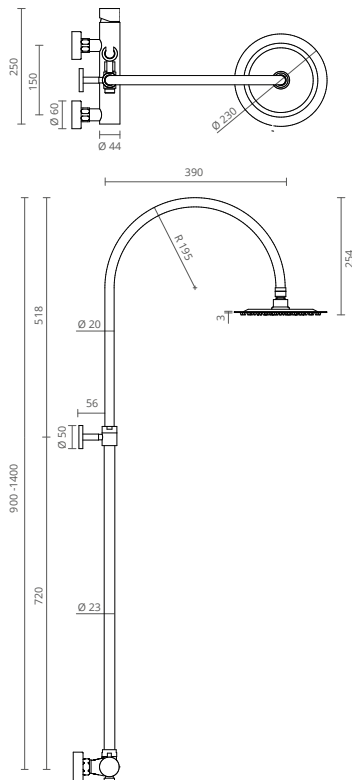

Image represents model with:

- . ABS shower head
- . ABS hand shower
- . Giraflex shower hose

L'image représente le modèle avec:

- . Pomme de douche en ABS
- . Douche à main en ABS
- . Tuyau de douche Giraflex

La imagen representa el modelo con:

- . Rociador de ABS
- . Ducha de mano en ABS
- . Flexible de ducha Giraflex

COLUMN // COLONNE // COLUMNA
SHOWER // DOUCHE // DUCHA

REF		€	
CT2401500	SINGLE LEVER MIXER W/ ABS SHOWERS MITIGEUR A/ DOUCHETTE ABS MEZCLADOR C/ DUCHAS EN ABS	CHROME CHROMÉ CROMADO	426.00
CT2401502	SINGLE LEVER MIXER W/ STEEL SHOWERS MITIGEUR A/ DOUCHETTE ACIER INOXYDABLE MEZCLADOR C/ DUCHAS DE ACERO INOXIDABLE	CHROME CHROMÉ CROMADO	456.00
CT2401505	SINGLE LEVER MIXER W/ ABS SHOWERS MITIGEUR A/ DOUCHETTE ABS MEZCLADOR C/ DUCHAS EN ABS	BLACK NOIR NEGRO	684.00
CT2401506	SINGLE LEVER MIXER W/ ABS SHOWERS MITIGEUR A/ DOUCHETTE ABS MEZCLADOR C/ DUCHAS EN ABS	WHITE BLANC BLANCO	684.00