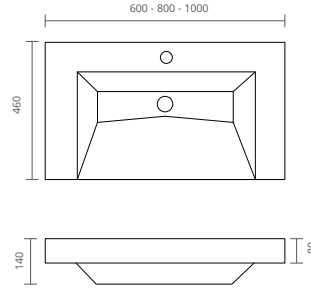

ICE

CAST MINERAL WASHBASIN
PLAN VASQUE MINÉRAL // LAVABO DE CARGA MINERAL

REF			€
BL6002900		60 x 46 cm	241.00
BL6002910	☐ WHITE BLANC BLANCO	80 x 46 cm	284.00
BL6002920		100 x 46 cm	311.00