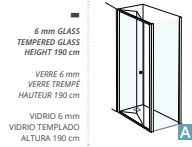

A SIDE PANEL // PANNEAU LATÉRAL // PANEL LATERAL

ADJUST AJUSTER // AJUSTE		REF.	€	REF.	€
70	67,5 | 70	DB0515000	178.00	DB0515001 □ DB0515002 □	198.00
75	72,5 | 75	DB0515005	198.00	DB0515006 □ DB0515007 □	218.00
80	77,5 | 80	DB0515010	218.00	DB0515011 □ DB0515012 □	238.00
90	87,5 | 90	DB0515020	238.00	DB0515021 □ DB0515022 □	258.00