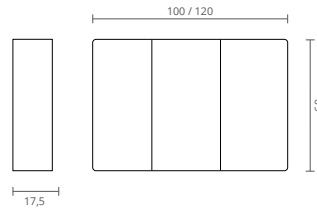

WHITE
BLANC
BLANCO

NORDIC

MIRROR CABINET WITH ROUNDED CORNERS
ARMOIRE DE TOILETTE AVEC COINS ARRONIS
ARMARIO CON ESPEJOS CON ESQUINAS REDONDAS

	REF.	€
WHITE - LACQUERED BLANC - LAQUÉ BLANCO - LACADO	BL0018000 60 x 60 cm 2 DOORS 2 PORTES 2 PUERTAS	202.00
	BL0018010 80 x 60 cm 2 DOORS 2 PUERTAS	217.00
	BL0018020 100 x 60 cm 3 DOORS 3 PORTES 3 PUERTAS	234.00
CHERRY WOOD BOIS CERISE MADERA CEREJO	BL0018030 120 x 60 cm 3 DOORS 3 PORTES 3 PUERTAS	268.00
	BL0018002 60 x 60 cm 2 DOORS 2 PORTES 2 PUERTAS	202.00
	BL0018012 80 x 60 cm 2 DOORS 2 PUERTAS	217.00
TEA WOOD BOIS TEA FRESNO TEA	BL0018022 100 x 60 cm 3 DOORS 3 PORTES 3 PUERTAS	234.00
	BL0018032 120 x 60 cm 3 DOORS 3 PORTES 3 PUERTAS	268.00
	BL0018003 60 x 60 cm 2 DOORS 2 PORTES 2 PUERTAS	202.00
ESTEPA WOOD BOIS ESTEPA FRESNO ESTEPA	BL0018013 80 x 60 cm 2 DOORS 2 PUERTAS	217.00
	BL0018023 100 x 60 cm 3 DOORS 3 PORTES 3 PUERTAS	234.00
	BL0018033 120 x 60 cm 3 DOORS 3 PORTES 3 PUERTAS	268.00
TAIGA WOOD BOIS TAIGA FRESNO TAIGA	BL0018004 60 x 60 cm 2 DOORS 2 PORTES 2 PUERTAS	202.00
	BL0018014 80 x 60 cm 2 DOORS 2 PUERTAS	217.00
	BL0018024 100 x 60 cm 3 DOORS 3 PORTES 3 PUERTAS	234.00
GREGE WOOD BOIS GREGE FRESNO GREGE	BL0018034 120 x 60 cm 3 DOORS 3 PORTES 3 PUERTAS	268.00
	BL0018005 60 x 60 cm 2 DOORS 2 PORTES 2 PUERTAS	202.00
	BL0018015 80 x 60 cm 2 DOORS 2 PUERTAS	217.00
HERA WOOD BOIS HERA FRESNO HERA	BL0018025 100 x 60 cm 3 DOORS 3 PORTES 3 PUERTAS	234.00
	BL0018035 120 x 60 cm 3 DOORS 3 PORTES 3 PUERTAS	268.00
	BL0018006 60 x 60 cm 2 DOORS 2 PORTES 2 PUERTAS	202.00
	BL0018016 80 x 60 cm 2 DOORS 2 PUERTAS	217.00
	BL0018026 100 x 60 cm 3 DOORS 3 PORTES 3 PUERTAS	234.00
	BL0018036 120 x 60 cm 3 DOORS 3 PORTES 3 PUERTAS	268.00
	BL0018007 60 x 60 cm 2 DOORS 2 PORTES 2 PUERTAS	202.00
	BL0018017 80 x 60 cm 2 DOORS 2 PUERTAS	217.00
	BL0018027 100 x 60 cm 3 DOORS 3 PORTES 3 PUERTAS	234.00
	BL0018037 120 x 60 cm 3 DOORS 3 PORTES 3 PUERTAS	268.00

WHITE
BLANC
BLANCO

PRACTICAL

MIRROR CABINET WITH ROUNDED CORNERS
ARMOIRE DE TOILETTE AVEC COINS ARRONIS
ARMARIO CON ESPEJOS CON ESQUINAS REDONDAS