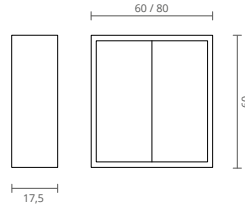

WHITE
BLANC
BLANCO

NORDIC

MIRROR CABINET WITH ROUNDED CORNERS
ARMOIRE DE TOILETTE AVEC COINS ARRONIS
ARMARIO CON ESPEJOS CON ESQUINAS REDONDAS

	REF.	€
WHITE - LACQUERED BLANC - LAQUÉ BLANCO - LACADO	BL0018000 60 x 60 cm 2 DOORS 2 PORTES 2 PUERTAS	202.00
	BL0018010 80 x 60 cm 2 DOORS 2 PUERTAS	217.00
	BL0018020 100 x 60 cm 3 DOORS 3 PORTES 3 PUERTAS	234.00
CHERRY WOOD BOIS CERISE MADERA CEREJO	BL0018030 120 x 60 cm 3 DOORS 3 PORTES 3 PUERTAS	268.00
	BL0018002 60 x 60 cm 2 DOORS 2 PORTES 2 PUERTAS	202.00
	BL0018012 80 x 60 cm 2 DOORS 2 PUERTAS	217.00
TEA WOOD BOIS TEA FRESNO TEA	BL0018022 100 x 60 cm 3 DOORS 3 PORTES 3 PUERTAS	234.00
	BL0018032 120 x 60 cm 3 DOORS 3 PORTES 3 PUERTAS	268.00
	BL0018003 60 x 60 cm 2 DOORS 2 PORTES 2 PUERTAS	202.00
ESTEPA WOOD BOIS ESTEPA FRESNO ESTEPA	BL0018013 80 x 60 cm 2 DOORS 2 PUERTAS	217.00
	BL0018023 100 x 60 cm 3 DOORS 3 PORTES 3 PUERTAS	234.00
	BL0018033 120 x 60 cm 3 DOORS 3 PORTES 3 PUERTAS	268.00
TAIGA WOOD BOIS TAIGA FRESNO TAIGA	BL0018004 60 x 60 cm 2 DOORS 2 PORTES 2 PUERTAS	202.00
	BL0018014 80 x 60 cm 2 DOORS 2 PUERTAS	217.00
	BL0018024 100 x 60 cm 3 DOORS 3 PORTES 3 PUERTAS	234.00
GREGE WOOD BOIS GREGE FRESNO GREGE	BL0018034 120 x 60 cm 3 DOORS 3 PORTES 3 PUERTAS	268.00
	BL0018005 60 x 60 cm 2 DOORS 2 PORTES 2 PUERTAS	202.00
	BL0018015 80 x 60 cm 2 DOORS 2 PUERTAS	217.00
HERA WOOD BOIS HERA FRESNO HERA	BL0018025 100 x 60 cm 3 DOORS 3 PORTES 3 PUERTAS	234.00
	BL0018035 120 x 60 cm 3 DOORS 3 PORTES 3 PUERTAS	268.00
	BL0018006 60 x 60 cm 2 DOORS 2 PORTES 2 PUERTAS	202.00
	BL0018016 80 x 60 cm 2 DOORS 2 PUERTAS	217.00
	BL0018026 100 x 60 cm 3 DOORS 3 PORTES 3 PUERTAS	234.00
	BL0018036 120 x 60 cm 3 DOORS 3 PORTES 3 PUERTAS	268.00
	BL0018007 60 x 60 cm 2 DOORS 2 PORTES 2 PUERTAS	202.00
	BL0018017 80 x 60 cm 2 DOORS 2 PUERTAS	217.00
	BL0018027 100 x 60 cm 3 DOORS 3 PORTES 3 PUERTAS	234.00
	BL0018037 120 x 60 cm 3 DOORS 3 PORTES 3 PUERTAS	268.00

WHITE
BLANC
BLANCO

PRACTICAL

MIRROR CABINET WITH ROUNDED CORNERS
ARMOIRE DE TOILETTE AVEC COINS ARRONIS
ARMARIO CON ESPEJOS CON ESQUINAS REDONDAS