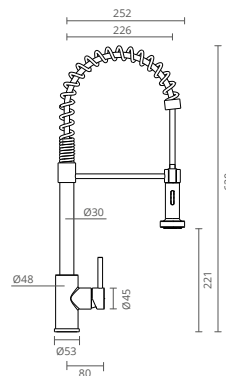

AISI 304

- . Swivel Flexible Spout (360°)
- . 2 positions removable shower head
- . Quick fit with thread

- . Bec flexible pivotant (360°)
- . Douchette amovible à 2 positions
- . Ajustement rapide avec vis