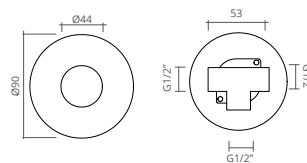

CILIN

REF	€
CT2224100	92.80

CHROME // CHROMÉ
CROMADO