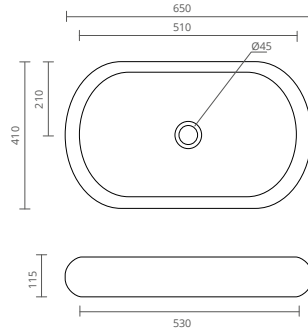

NEPAL

CERAMIC COUNTERTOP WASHBASIN
VASQUE À POSER EN CÉRAMIQUE // LAVABO DE PORCELANA DE POSAR

REF			€
BL6006085	☐ WHITE BLANC BLANCO	65 x 41 cm	99.00