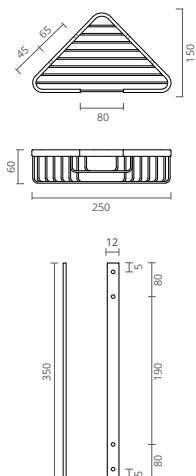

CORNER SPONGE BATH HOLDER
PORTE-EPONGE DE COIN // CONTENEDOR DE RINCÓN

REF			€
CT1202455	DOUBLE DOUBLE DOBLE	BRASS LAITON LATÓN	110.10

CHROME // CHROMÉ
CROMADO

SPONGE BATH HOLDER // PORTE-EPONGE // CONTENEDOR

REF			€
CT1202445	HANGING - DOUBLE PENDAISON - DOUBLE COLGANTE - DOBLE	BRASS LAITON LATÓN	151.50

CHROME // CHROMÉ
CROMADO