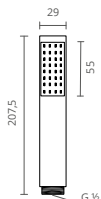

REF	€
CT2220710 ABS // ABS // ABS	12.70

SPIRIT
CHUVEIRO DE MÃO
5 POSIÇÕES

REF	€
CT2220650 ABS	9.20

CUBE

REF		€
CT2220210	CHROME // CHROMÉ // CROMADO	27.80
CT2220211	GOLD // OR // ORO	83.40
CT2220212	BLACK // NOIR // NEGRO	48.70
CT2220213	WHITE // BLANC // BLANCO	48.70
CT2220214	SATINOX // SATINOX // SATINOX	48.70