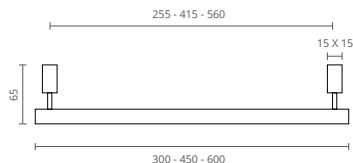

TOWEL HOLDER // PORTE-SERVIETTE // TOALLERO

REF		€
CT1200300	CHROME // CHROMÉ // CROMADO	37.10
CT1220600	GOLD // OR // ORO	111.30
CT1220601	30 cm BLACK // NOIR // NEGRO	55.70
CT1220602	WHITE // BLANC // BLANCO	55.70
CT1220603	SATINOX // SATINOX // SATINOX	55.70
CT1200305	CHROME // CHROMÉ // CROMADO	42.10
CT1220610	GOLD // OR // ORO	126.30
CT1220611	45 cm BLACK // NOIR // NEGRO	63.20
CT1220612	WHITE // BLANC // BLANCO	63.20
CT1220613	SATINOX // SATINOX // SATINOX	63.20
CT1200310	CHROME // CHROMÉ // CROMADO	43.80
CT1220620	GOLD // OR // ORO	131.40
CT1220621	60 cm BLACK // NOIR // NEGRO	65.70
CT1220622	WHITE // BLANC // BLANCO	65.70
CT1220623	SATINOX // SATINOX // SATINOX	65.70