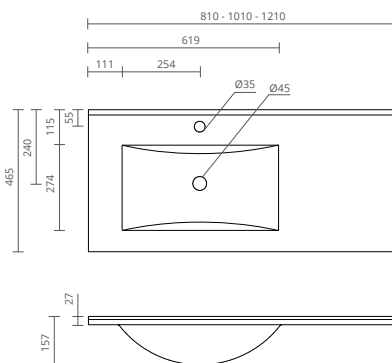

LEFT

CERAMIC COUNTERTOP WASHBASIN
PLAN VASQUE EN CÉRAMIQUE // LAVABO DE PORCELANA DE ENCIMERA

REF			€
BL6001000		81 x 46 cm	114.00
BL6001020	WHITE BLANC BLANCO	101 x 46 cm	193.00
BL6001030		121 x 46 cm	267.00