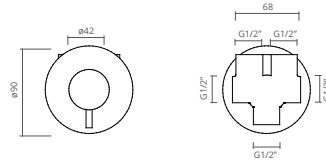

4 OUTPUTS
4 SORTIES
4 SALIDAS

CITY

REF		€
CT2224950	2 OUTPUTS 2 SORTIES 2 SALIDAS	156.90
CT2224960	3 OUTPUTS 3 SORTIES 3 SALIDAS	165.40
CT2224970	4 OUTPUTS 4 SORTIES 4 SALIDAS	177.30

CHROME // CHROMÉ
CROMADO