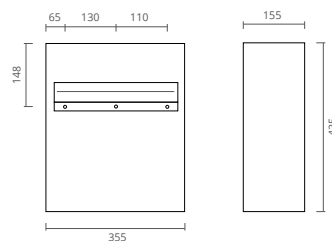

AISI 304

TOILET BIN
CORBEILLE À PAPIERS // PAPELERA DE BAÑO

AISI 304

REF	€
CT1205540 5 L BLACK NOIR NEGRO	37.20
CT1205541 5 L WHITE BLANC BLANCO	37.20

AISI 304

TOILET BIN - WALL MOUNTED
CORBEILLE À PAPIERS - MURAL
PAPELERA DE BAÑO - PARED