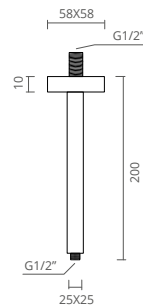

CUBE

CEILING SHOWER ARM // BRAS DE DOUCHE AU PLAFOND // SOPORTE A TECHO

REF		€
CT2250270	20 cm	52.00

CHROME // CHROMÉ
CROMADO