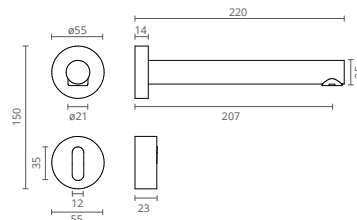

REF		€
CT2300061	SINGLE WATER INLET // UNE VOIE // 1 AGUA	283.90
CT2300060	2 WATERS // 2 EAUX // 2 AGUAS	329.10

CHROME // CHROMÉ CROMADO

INSIDE SQUARE

ELECTRONIC TAP // ROBINET ÉLECTRONIQUE // GRIFERÍA ELECTRÓNICA
BUILT-IN BASIN // LAVABO À ENCASTRER // EMPOTRABLE LAVABO