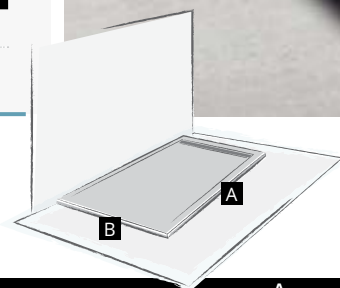

A								
		100	120	140	150	160	170	180	200	
RAL® 9003 WHITE BLANC BLANCO	B	70	528.00	576.00	623.00	670.00	694.00	741.00	765.00	812.00
		80	533.00	580.00	627.00	675.00	698.00	746.00	769.00	817.00
		90	561.00	655.00	750.00	766.00	845.00	850.00	939.00	1 058.00
RAL® 9001 BEIGE BEIGE BEIGE	B	70	528.00	576.00	623.00	670.00	694.00	741.00	765.00	812.00
		80	533.00	580.00	627.00	675.00	698.00	746.00	769.00	817.00
		90	561.00	655.00	750.00	766.00	845.00	850.00	939.00	1 058.00
RAL® 7016 ANTHRACITE ANTHRACITE ANTHRACITE	B	70	528.00	576.00	623.00	670.00	694.00	741.00	765.00	812.00
		80	533.00	580.00	627.00	675.00	698.00	746.00	769.00	817.00
		90	561.00	655.00	750.00	766.00	845.00	850.00	939.00	1 058.00
RAL® 9005 BLACK NOIR NEGRO	B	70	528.00	576.00	623.00	670.00	694.00	741.00	765.00	812.00
		80	533.00	580.00	627.00	675.00	698.00	746.00	769.00	817.00
		90	561.00	655.00	750.00	766.00	845.00	850.00	939.00	1 058.00
RAL® 7030 GREY GREY GREY	B	70	528.00	576.00	623.00	670.00	694.00	741.00	765.00	812.00
		80	533.00	580.00	627.00	675.00	698.00	746.00	769.00	817.00
		90	561.00	655.00	750.00	766.00	845.00	850.00	939.00	1 058.00