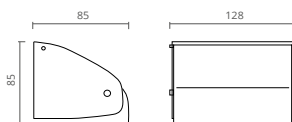

TOILET PAPER HOLDER
PORTE-PAPIER // PORTARROLLOS

REF	€
CT1205620 STAINLESS STEEL ACIER INOXYDABLE ACERO INOXIDABLE	22.10

POLISHED // POLI
PULIDO