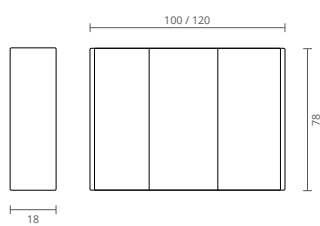

MIRROR CABINETS

The perfect complement to storage at your bathroom space. The range of Ctesi® Mirror Cabinets combines practical storage and a mirror in a single object.

ARMOIRES AVEC MIROIRS

Le complément parfait pour stockage dans votre salle de bains. La gamme d'armoires avec miroir Ctesi® combine un rangement pratique et un miroir dans un seul objet.

ARMARIOS CON ESPEJO

El complemento perfecto para el almacenamiento en su espacio de baño. La gama de armarios con espejo Ctesi® combina un almacenamiento cómodo y un espejo en un solo objeto.

MATTER

ARMÁRIO COM PORTAS DE ESPELHO