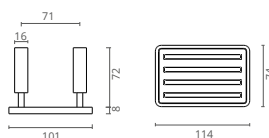

SOAP DISH // PORTE-SAVON // JABONERA

REF		€
CT1200330	CHROME // CHROMÉ // CROMADO	59.40
CT1220640	GOLD // OR // ORO	178.20
CT1220641	BLACK // NOIR // NEGRO	89.10
CT1220642	WHITE // BLANC // BLANCO	89.10
CT1220643	SATINOX // SATINOX // SATINOX	89.10