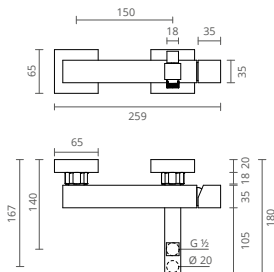

SINGLE LEVER MIXER // MITIGEUR // MEZCLADOR
BATH // BAIGNOIRE // BAÑERA

REF	COLOR // COULEUR // COLOR	€	
CT2000220	ABS KIT ACCESSORIES + GIRAFLEX SHOWER HOSE KIT ACCESSOIRES ABS + FLEXIBLE DE DOUCHE GIRAFLEX SET ACCESORIOS EN ABS + FLEXIBLE GIRAFLEX	CHROME CHROMÉ CROMADO	250.70
CT2000221	CHROME CHROMÉ CROMADO	304.70	
CT2000320	BRASS KIT ACCESSORIES + GIRAFLEX SHOWER HOSE KIT ACCESSOIRES LAITON + FLEXIBLE DE DOUCHE GIRAFLEX SET ACCESORIOS EN LATÓN + FLEXIBLE GIRAFLEX	GOLD OR ORO	914.10
CT2000321	BLACK NOIR NEGRO	457.10	
CT2000322	WHITE BLANC BLANCO	457.10	
CT2000323	SATINOX SATINOX SATINOX	457.10