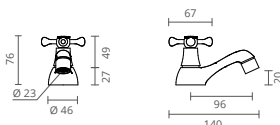

TAP // ROBINET // GRIFERÍA
BASIN // LAVABO // LAVABO

REF		€
CT2020050	COLD // FROID // FRÍO	31.10
CT2020051	HOT // CHAUD // CALIENTE	31.10

CHROME
CHROMÉ // CROMADO