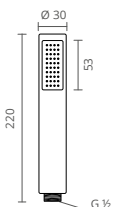

CUBE

REF		€
CT2220210	CHROME // CHROMÉ // CROMADO	27.80
CT2220211	GOLD // OR // ORO	83.40
CT2220212	BLACK // NOIR // NEGRO	48.70
CT2220213	WHITE // BLANC // BLANCO	48.70
CT2220214	SATINOX // SATINOX // SATINOX	48.70

CUBE

HAND SHOWER // DOUCHETTE // DUCHA

REF		€
CT2220200	ABS // ABS // ABS	6.80

CHROME // CHROMÉ
CROMADO

CILIN

BRASS HAND SHOWER // DOUCHETTE EN LATÓN // DUCHA EN LATÓN

REF		€
CT2220110	CHROME // CHROMÉ // CROMADO	25.30
CT2220111	GOLD // OR // ORO	75.90
CT2220112	BLACK // NOIR // NEGRO	44.30
CT2220113	WHITE // BLANC // BLANCO	44.30
CT2220114	SATINOX // SATINOX // SATINOX	44.30

CILIN

HAND SHOWER // DOUCHETTE // DUCHA

REF		€
CT2220120	ABS // ABS // ABS	5.80

CHROME // CHROMÉ
CROMADO

TIP

HAND SHOWER // DOUCHETTE // DUCHA

REF		€
CT2220040	ABS // ABS // ABS	12.10

CHROME // CHROMÉ
CROMADO

EDGE

HAND SHOWER // DOUCHETTE // DUCHA

REF		€
CT2220030	ABS // ABS // ABS	13.40

CHROME // CHROMÉ
CROMADO

SENSE

HAND SHOWER // DOUCHETTE // DUCHA

REF		€
CT2220020	ABS // ABS // ABS	8.40

CHROME // CHROMÉ
CROMADO