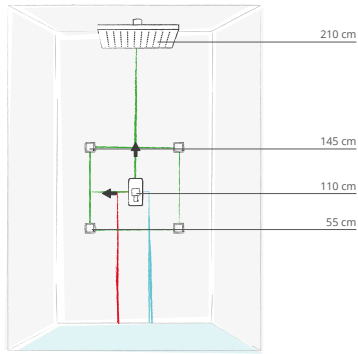

— COLD WATER // EAU FROIDE // AGUA FRIA
— HOT WATER // EAU CHAUDE // AGUA CALIENTE
— TEMPERATE WATER // EAU TEMPÉRÉE // AGUA TEMPLADA

CONCEALED SHOWER SINGLE LEVER MIXER 2 OUTPUTS WITH DIVERTER
MITIGEUR À ENCASTRER 2 SORTIES AVEC INVERSEUR
MONOMANDOS EMPOTRADOS 2 SALIDAS CON INVERSOR

CONCEALED SHOWER SINGLE LEVER MIXER 2 OUTPUTS WITH DIVERTER
MITIGEUR À ENCASTRER 2 SORTIES AVEC INVERSEUR
MONOMANDOS EMPOTRADOS 2 SALIDAS CON INVERSOR

CUBE

300 X 300 mm
SHOWER HEAD ULTRA SLIM STAINLESS STEEL
DOUCHES DE PLAFOND ULTRA SLIM
ROCIADORES ULTRA SLIM SELECCIÓN

CUBE (4 UNITS)
BODY JET
DOUCHETTE LATÉRALE
JET DE DOUCHA

SET 2 OUTPUT // SET 2 SORTIES // SET 2 SALIDAS

REF	€
CT2250750 SET 7 PIECES // SET 7 PIÈCES // SET 7 PIEZAS	599.90

CHROME // CHROMÉ
CROMADO