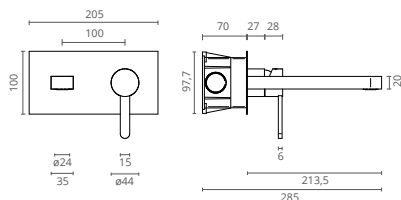

SINGLE LEVER MIXER // MITIGEUR // MEZCLADOR
**BUILT-IN BASIN
LAVABO À ENCASTRER // EMPOTRABLE LAVABO**

REF		€
CT2223200	SIMPLE // SIMPLE // SIMPLE	248.10
CT2223201	WITH WASTE VALVE // AVEC VIDAGE // CON DESAGÜE	261.10

CHROME
CHROMÉ // CROMADO