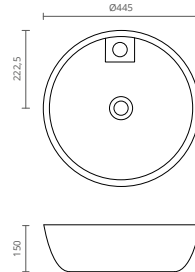

CHILL

CERAMIC COUNTERTOP WASHBASIN
VASQUE À POSER EN CÉRAMIQUE // LAVABO DE PORCELANA DE POSAR

REF			€
BL6006300	☐ WHITE BLANC BLANCO	Ø44,5 cm	119.00