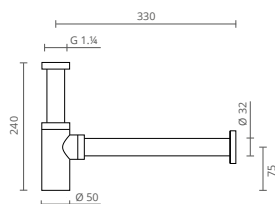

CHROME // CHROMÉ
CROMADO

QUADRO

TRAP // SIPHON // SIFON

REF			€
CT2102030		CHROME // CHROMÉ // CROMADO	44.60
CT2102031		GOLD // OR // ORO	133.80
CT2102032		BLACK // NOIR // NEGRO	66.90
CT2102033		WHITE // BLANC // BLANCO	66.90
CT2102034		SATINOX // SATINOX // SATINOX	66.90