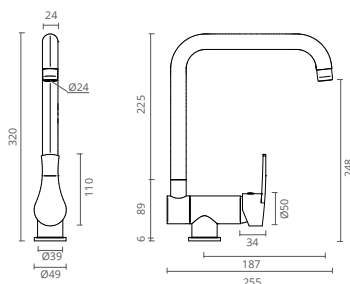

FOCUS

SINGLE LEVER MIXER // MITIGEUR // MEZCLADOR
SINK // ÉVIER // FREGADERO

ECO SAFE

REF		€
CT2009047	RECLINING HIGH SPOUT BEC HAUT BASCULANT CAÑO ALTO ABATIBLE	112.10

CHROME
CHROMÉ // CROMADO