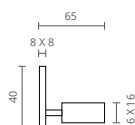

HOOK // PATÈRE // PERCHA

REF		€
CT1200350	CHROME // CHROMÉ // CROMADO	25.10
CT1220650	GOLD // OR // ORO	75.30
CT1220651	BLACK // NOIR // NEGRO	37.70
CT1220652	WHITE // BLANC // BLANCO	37.70
CT1220653	SATINOX // SATINOX // SATINOX	37.70