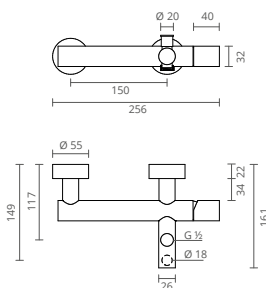

SINGLE LEVER MIXER // MITIGEUR // MEZCLADOR

BATH // BAIGNOIRE // BAÑERA

REF	COLOR // COULEUR // COLOR	€
CT2002021	ABS KIT ACCESSORIES + GIRAFLEX SHOWER HOSE KIT ACCESSOIRES ABS + FLEXIBLE DE DOUCHE GIRAFLEX SET ACCESORIOS EN ABS + FLEXIBLE GIRAFLEX	208.70
CT2002020	CHROME CHROMÉ CROMADO	265.60
CT2002120	GOLD OR ORO	796.80
CT2002121	BLACK NOIR NEGRO	398.40
CT2002122	WHITE BLANC BLANCO	398.40
CT2002123	SATINOX SATINOX SATINOX	398.40