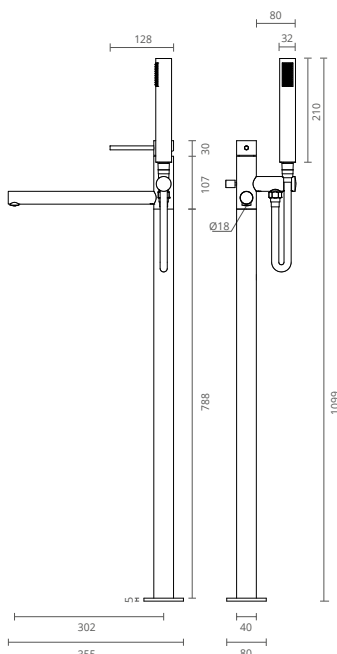

SINGLE LEVER MIXER // MITIGEUR // MEZCLADOR
BATH FOR FLOOR MOUNTING
BAINOIRE DE MONTAGE AU SOL
BAÑERA DE MONTAJE AL SUELO

REF	COLOR // COULEUR // COLOR	€
CT2225201	CHROME CHROMÉ CROMADO	896.00
<i>ABS KIT + GIRAFLEX SHOWER HOSE</i> KIT ABS + FLEXIBLE DE DOUCHE GIRAFLEX SET ABS + FLEXIBLE GIRAFLEX		
CT2225200	CHROME CHROMÉ CROMADO	972.00
CT2002575	GOLD OR ORO	2 916.00
CT2002576	BLACK NOIR NEGRO	1 458.00
CT2002577	WHITE BLANC BLANCO	1 458.00
CT2002578	SATINOX SATINOX SATINOX	1 458.00