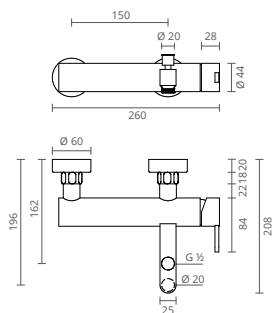

SINGLE LEVER MIXER // MITIGEUR // MEZCLADOR
BATH // BAIGNOIRE // BAÑERA

REF		€
CT2003221	ABS KIT ACCESSORIES + GIRAFLEX SHOWER HOSE KIT ACCESSOIRES ABS + FLEXIBLE DE DOUCHE GIRAFLEX SET ACCESORIOS EN ABS + FLEXIBLE GIRAFLEX	300.60

CHROME
CHROMÉ // CROMADO