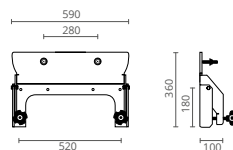

MANUAL ADJUSTMENT WASHBASIN SUPPORT
SUPPORT POUR LAVABO RÉGLAGE MANUEL
SOPORTE LAVABO AJUSTE MANUAL

REF.	€.
BL7502290 STAINLESS STEEL ACIER INOXYDABLE ACERO INOXIDABLE	336.10

BL7502291 WHITE BLANC BLANCO	267.10