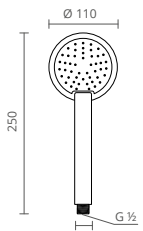

CUBE

REF		€
CT2220210	CHROME // CHROMÉ // CROMADO	27.80
CT2220211	GOLD // OR // ORO	83.40
CT2220212	BLACK // NOIR // NEGRO	48.70
CT2220213	WHITE // BLANC // BLANCO	48.70
CT2220214	SATINOX // SATINOX // SATINOX	48.70

CUBE

HAND SHOWER // DOUCHETTE // DUCHA

REF		€
CT2220200	ABS // ABS // ABS	6.80

CHROME // CHROMÉ
CROMADO

CILIN

BRASS HAND SHOWER // DOUCHETTE EN LATÓN // DUCHA EN LATÓN

REF		€
CT2220110	CHROME // CHROMÉ // CROMADO	25.30
CT2220111	GOLD // OR // ORO	75.90
CT2220112	BLACK // NOIR // NEGRO	44.30
CT2220113	WHITE // BLANC // BLANCO	44.30
CT2220114	SATINOX // SATINOX // SATINOX	44.30

CILIN

HAND SHOWER // DOUCHETTE // DUCHA

REF		€
CT2220120	ABS // ABS // ABS	5.80

CHROME // CHROMÉ
CROMADO

TIP

HAND SHOWER // DOUCHETTE // DUCHA

REF		€
CT2220040	ABS // ABS // ABS	12.10

CHROME // CHROMÉ
CROMADO

EDGE

HAND SHOWER // DOUCHETTE // DUCHA

REF		€
CT2220030	ABS // ABS // ABS	13.40

CHROME // CHROMÉ
CROMADO

SENSE

HAND SHOWER // DOUCHETTE // DUCHA

REF		€
CT2220020	ABS // ABS // ABS	8.40

CHROME // CHROMÉ
CROMADO