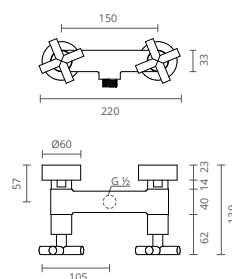

TWO HANDLE MIXER // MÉLANGEUR // MEZCLADOR BIMANDO
SHOWER // DOUCHE // DUCHA

REF		€
CT2004030	ABS KIT ACCESSORIES + GIRAFLEX SHOWER HOSE KIT ACCESSOIRES ABS + FLEXIBLE DE DOUCHE GIRAFLEX SET ACCESORIOS EN ABS + FLEXIBLE GIRAFLEX	146.40
CT2004031	BRASS KIT ACCESSORIES + GIRAFLEX SHOWER HOSE KIT ACCESSOIRES LAITON + FLEXIBLE DE DOUCHE GIRAFLEX SET ACCESORIOS EN LATÓN + FLEXIBLE GIRAFLEX	203.40

CHROME
CHROMÉ // CROMADO