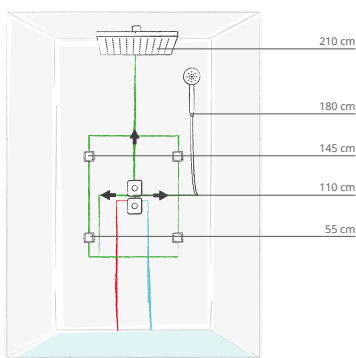

— ÁGUA FRIA
— ÁGUA QUENTE
— ÁGUA TEMPERADA

REPRESENTATIVE ILLUSTRATION 3 OUTPUT SYSTEM // ILLUSTRATION REPRÉSENTANT 3 SORTIES SYSTÈME // ILUSTRACIÓN REPRESENTANTE DEL SISTEMA 3 SALIDAS

SQUARE 200 X 200 mm
SHOWER HEAD ULTRA SLIM - STAINLESS STEEL
DOUCHE DE PLAFOND ULTRA SLIM - ACIER INOX
ROCIADOR ULTRA SLIM - ACERO INOXIDABLE

SET 3 OUTPUT // SET 3 SORTIES // SET 3 SALIDAS

REF	€
CT2250740 SET 11 PIECES // SET 11 PIÈCES // SET 11 PIEZAS	671.80

CHROME // CHROMÉ
CROMADO