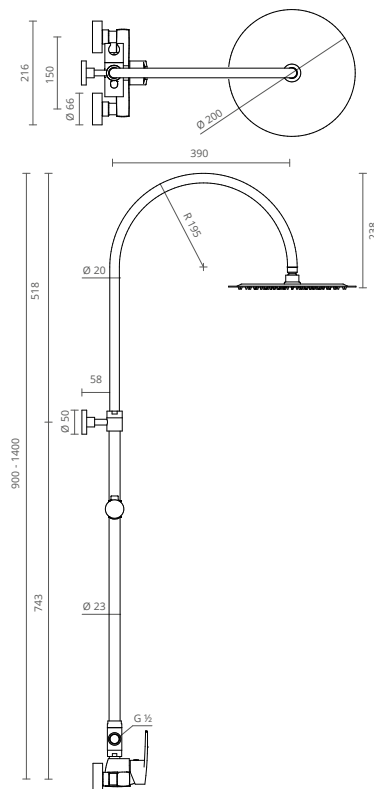

Image represents model with:
. ABS shower head
. ABS hand shower
. Shower hose

L'image représente le modèle avec:
. Pomme de douche en ABS
. Douche à main en ABS
. Tuyau de douche

La imagen representa el modelo termostático con:
. Rociador de ABS
. Ducha de mano en ABS
. Flexible de ducha

FOCUS CLIP
COLUMN // COLONNE // COLUMNA
SHOWER // DOUCHE // DUCHA

REF	€
CT2404200	268.00

CHROME CHROME // CROMADO	ADJUSTABLE HEIGHT RÉGLABLE EN HAUTEUR // ALTURA AJUSTABLE