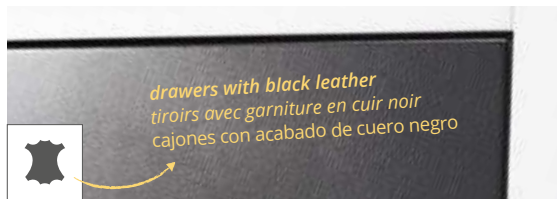

DONNA LUX

Lift the luxury of your bathroom space, choosing the drawers with black leather trim that accentuate the distinction of your bathroom cabinet.

Soulevez le luxe de votre espace salle de bain, en choisissant les tiroirs avec garniture en cuir noir qui accentuent la distinction de votre meuble de bains.

Eleva el lujo de su espacio de baño, eligiendo los cajones con acabado de cuero negro, que acentúan la distinción de su mueble de baño.

WHITE + LEATHER
BLANC + CUIR
BLANCO + CUERO

SILVER + LEATHER
ARGENT + CUIR
PLATA + CUERO

GOLD + LEATHER
OR + CUIR
ORO + CUERO

RAL® COLOURS + LEATHER
COULEURS RAL® + CUIR
COLORES RAL® + CUERO

80 cm BASE UNIT WITH 2 DRAWERS - SILVER AND LEATHER
SILVER SCRATCHED 80 cm MIRROR
VITRO 81 cm GLASS COUNTERTOP WASHBASIN - BLACK
SMOOTH SINGLE LEVER BASIN MIXER

MEUBLE 80 cm AVEC 2 TIROIRS
ARGENT ET CUIR
SILVER SCRATCHED MIROIR 80 cm
VITRO VASQUE EN VERRE 81 cm - NOIR
SMOOTH MITIGEUR LAVABO

MUEBLE 80 cm CON 2 CAJONES
PLATA Y CUERO
SILVER SCRATCHED ESPEJO 80 cm
VITRO LAVABO DE CRISTAL 81 cm NEGRO
SMOOTH MONOMANDO LAVABO

MEASURES // MESURES // MEDIDAS		60		80		100		40	
REF.	€	REF.	€	REF.	€	REF.	€	REF.	€
SUSPENDED SOFT CLOSE / SUSPENDU SOFT CLOSE / SUSPENDIDO CIERRE SUAVE									
CTESI COLOURS + LEATHER / COULEURS CTESI + CUIR / COLORES CTESI + CUERO									
BL0538040	692.00	BL0538140	726.00	BL0538240	772.00	BL0538740	467.00		
BL0538041	752.00	BL0538141	786.00	BL0538241	832.00	BL0538741	527.00		
BL0538042	752.00	BL0538142	786.00	BL0538242	832.00	BL0538742	527.00		
BL0538044	752.00	BL0538144	786.00	BL0538244	832.00	BL0538744	527.00		
BL0538051	752.00	BL0538151	786.00	BL0538251	832.00	BL0538751	527.00		
RAL® COLOURS + LEATHER / COULEURS RAL® + CUIR / COLORES RAL® + CUERO									
BL0538060	812.00	BL0538160	886.00	BL0538260	932.00	BL0538760	567.00		
FINISHES + LEATHER / ACABADOS + CUIR / ACABADOS + CUERO									
BL0538086	912.00	BL0538186	986.00	BL0538286	1 032.00	BL0538786	587.00		
BL0538085	852.00	BL0538185	926.00	BL0538285	972.00	BL0538785	547.00