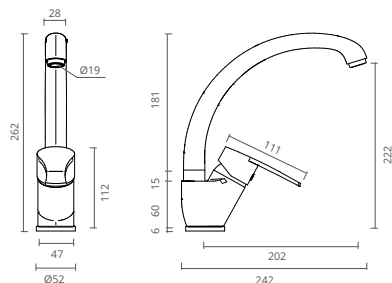

FOCUS

SINGLE LEVER MIXER // MITIGEUR // MEZCLADOR
SINK // ÉVIER // FREGADERO

REF		€
CT2009045	HIGH TUBE SPOUT BEC HAUT TUBE CAÑO TUBO ALTO	71.80

CHROME
CHROMÉ // CROMADO