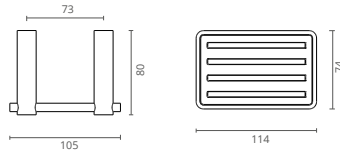

TOWEL HOLDER // PORTE-SERVIETTE // TOALLERO

REF		€
CT1200200	CHROME // CHROMÉ // CROMADO	35.40
CT1220800	GOLD // OR // ORO	106.20
CT1220801	30 cm BLACK // NOIR // NEGRO	53.10
CT1220802	WHITE // BLANC // BLANCO	53.10
CT1220803	SATINOX // SATINOX // SATINOX	53.10
CT1200205	CHROME // CHROMÉ // CROMADO	37.60
CT1220810	GOLD // OR // ORO	112.80
CT1220811	45 cm BLACK // NOIR // NEGRO	56.40
CT1220812	WHITE // BLANC // BLANCO	56.40
CT1220813	SATINOX // SATINOX // SATINOX	56.40
CT1200210	CHROME // CHROMÉ // CROMADO	42.20
CT1220820	GOLD // OR // ORO	126.60
CT1220821	60 cm BLACK // NOIR // NEGRO	63.30
CT1220822	WHITE // BLANC // BLANCO	63.30
CT1220823	SATINOX // SATINOX // SATINOX	63.30