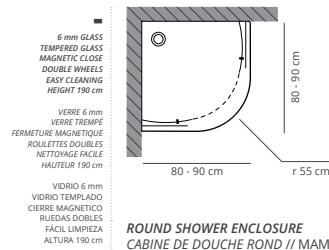

ROUND SHOWER ENCLOSURE
CABINE DE DOUCHE ROND // MAMPARA DE DUCHA CIRCULAR

	REF.	€	REF.	€
80 x 80 cm	DB0502100	364.00	DB0502101	430.00
90 x 90 cm	DB0502110	384.00	DB0502111	460.00

COMPENSATION PROFILES
PROFILS DE RÉMUNÉRATION
PERFILES DE COMPENSACIÓN

MEASUREMENTS mm MESURES mm // MEDIDAS mm		REF.	€
A	B		
15	15	BC9005050	35.40
15	20	BC9005051	41.30
20	20	BC9005055	33.70
20	40	BC9005056	50.90

CHROMED ALUMINIUM
ALUMINIUM CHROMÉ
ALUMINIO CROMADO