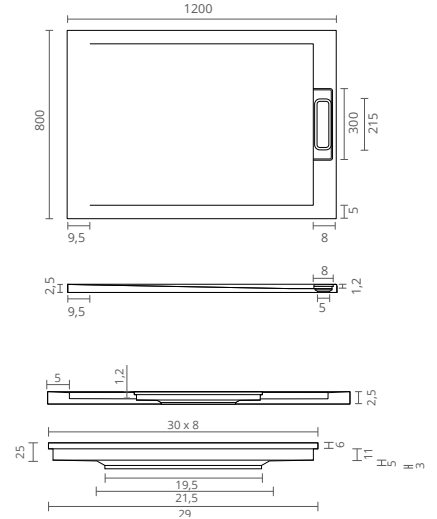

A						
		CM	100	120	140	160	180	200
RAL® 9003 WHITE BLANC BLANCO	B	70	DB1570015 552.00	DB1570025 618.00	DB1570035 667.00	DB1570045 727.00	DB1570055 802.00	DB1570065 870.00
		80	DB1570210 562.00	DB1570220 628.00	DB1570230 677.00	DB1570240 737.00	DB1570250 812.00	DB1570260 880.00
		90	DB1570405 583.00	DB1570415 683.00	DB1570425 782.00	DB1570435 881.00	DB1570445 981.00	DB1570455 1 090.00
		100	DB1570600 672.00	DB1570610 768.00	DB1570620 838.00	DB1570630 901.00	DB1570640 1 060.00	DB1570650 1 137.00
RAL® 9001 BEIGE BEIGE BEIGE	B	70	DB1572015 552.00	DB1572025 618.00	DB1572035 667.00	DB1572045 727.00	DB1572055 802.00	DB1572065 870.00
		80	DB1572210 562.00	DB1572220 628.00	DB1572230 677.00	DB1572240 737.00	DB1572250 812.00	DB1572260 880.00
		90	DB1572405 583.00	DB1572415 683.00	DB1572425 782.00	DB1572435 881.00	DB1572445 981.00	DB1572455 1 090.00
		100	DB1572600 672.00	DB1572610 768.00	DB1572620 838.00	DB1572630 901.00	DB1572640 1 060.00	DB1572650 1 137.00
RAL® 7016 ANTHRACITE ANTHRACITE ANTHRACITE	B	70	DB1573015 552.00	DB1573025 618.00	DB1573035 667.00	DB1573045 727.00	DB1573055 802.00	DB1573065 870.00
		80	DB1573210 562.00	DB1573220 628.00	DB1573230 677.00	DB1573240 737.00	DB1573250 812.00	DB1573260 880.00
		90	DB1573405 583.00	DB1573415 683.00	DB1573425 782.00	DB1573435 881.00	DB1573445 981.00	DB1573455 1 090.00
		100	DB1573600 672.00	DB1573610 768.00	DB1573620 838.00	DB1573630 901.00	DB1573640 1 060.00	DB1573650 1 137.00
RAL® 9005 BLACK NOIR NEGRO	B	70	DB1571015 552.00	DB1571025 618.00	DB1571035 667.00	DB1571045 727.00	DB1571055 802.00	DB1571065 870.00
		80	DB1571210 562.00	DB1571220 628.00	DB1571230 677.00	DB1571240 737.00	DB1571250 812.00	DB1571260 880.00
		90	DB1571405 583.00	DB1571415 683.00	DB1571425 782.00	DB1571435 881.00	DB1571445 981.00	DB1571455 1 090.00
		100	DB1571600 672.00	DB1571610 768.00	DB1571620 838.00	DB1571630 901.00	DB1571640 1 060.00	DB1571650 1 137.00
RAL® 7030 GREY GREY GREY	B	70	DB1575015 552.00	DB1575025 618.00	DB1575035 667.00	DB1575045 727.00	DB1575055 802.00	DB1575065 870.00
		80	DB1575210 562.00	DB1575220 628.00	DB1575230 677.00	DB1575240 737.00	DB1575250 812.00	DB1575260 880.00
		90	DB1575405 583.00	DB1575415 683.00	DB1575425 782.00	DB1575435 881.00	DB1575445 981.00	DB1575455 1 090.00
		100	DB1575600 672.00	DB1575610 768.00	DB1575620 838.00	DB1575630 901.00	DB1575640 1 060.00	DB1575650 1 137.00