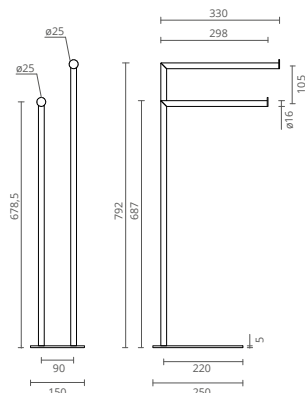

ROUND

FREE STANDING TOWEL HOLDER

PORTE-SERVIETTE SUR PIED // TOALLERO DE PIE

REF		€
CT1204400	CHROME // CHROMÉ // CROMADO	284.40
CT1204401	GOLD // OR // ORO	853.20
CT1204402	BLACK // NOIR // NEGRO	426.60
CT1204403	WHITE // BLANC // BLANCO	426.60
CT1204404	SATINOX // SATINOX // SATINOX	426.60

SQUARE

FREE STANDING TOWEL HOLDER

PORTE-SERVIETTE SUR PIED // TOALLERO DE PIE

REF		€
CT1204600	CHROME // CHROMÉ // CROMADO	313.40
CT1204601	GOLD // OR // ORO	940.20
CT1204602	BLACK // NOIR // NEGRO	470.10
CT1204603	WHITE // BLANC // BLANCO	470.10
CT1204604	SATINOX // SATINOX // SATINOX	470.10