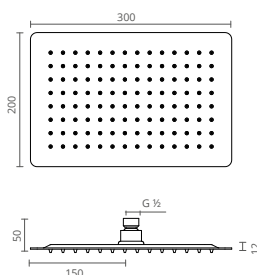

AISI 304

TAB

SHOWER HEAD ULTRA SLIM
DOUCHE DE PLAFOND ULTRA SLIM // ROCIADOR ULTRA SLIM

REF		€
CT2252235	300 X 200 mm	154.20

AISI 304

SHOWER HEAD ABS
DOUCHES DE PLAFOND ABS
ROCIADORES ABS

EDGE

SHOWER HEAD // DOUCHE DE PLAFOND // ROCIADOR