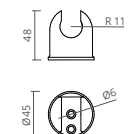

TIVOLI

ABS HYGIENIC SHOWER // DOUCHETTE HYGIÉNIQUE ABS // DUCHA HIGIÉNICA ABS

REF		€
CT2222240	KIT DUCHETA	23.40

CHROME // CHROMÉ CROMADO

PROVIDED IN BOX // FOURNIT EN BOÎTE SUMINISTRA EN CAJA