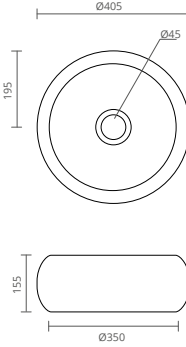

COTTON

CERAMIC COUNTERTOP WASHBASIN
VASQUE À POSER EN CÉRAMIQUE // LAVABO DE PORCELANA DE POSAR

REF			€
BL6006080	☐ WHITE BLANC BLANCO	Ø40,5 cm	88.00