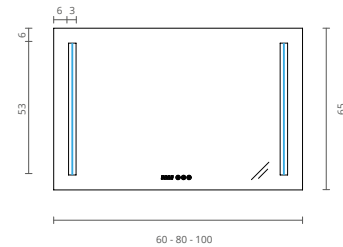

TIMER V

MIRROR WITH LEDS, DEFOGGER AND CLOCK
MIRROIR AVEC LEDS, DÉSEMBUEUR ET HORLOGE
ESPEJO CON LEDS, DESEMPAÑADOR Y RELOJ

REF		€
BL5007010	60 X 65 cm	290.70
BL5007020	80 X 65 cm	297.40
BL5007030	100 X 65 cm	306.40