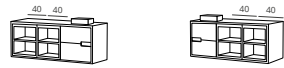

BASE UNIT // MEUBLE // MUEBLE

140 2 DRAWERS 2 TIRIS 2 CAJONES

MEASURES // MESURES // MEDIDAS

WHITE BLANC BLANCO	BL1076500	BL1076000	900.00
BLACK NOIR NEGRO	BL1076501	BL1076001	960.00
ANTHRACITE ANTHRACITE ANTHRACITE	BL1076502	BL1076002	960.00
GREY GRIS GRIS	BL1076504	BL1076004	960.00
BEIGE BEIGE BEIGE	BL1076511	BL1076011	960.00

RAL*	BL1076540	BL1076040	1 100.00

CTESI COLOURS + ESTERNA WOOD / COULEURS CTESI + FRESENDO ESTERNA

WHITE BLANC BLANCO	BL1076600	BL1076100	900.00
BLACK NOIR NEGRO	BL1076601	BL1076101	960.00
ANTHRACITE ANTHRACITE ANTHRACITE	BL1076602	BL1076102	960.00
GREY GRIS GRIS	BL1076604	BL1076104	960.00
BEIGE BEIGE BEIGE	BL1076611	BL1076111	960.00
RAL*	BL1076640	BL1076140	1 100.00

CTESI COLOURS + TANGA WOOD / COULEURS CTESI + FRESENDO TANGA

WHITE BLANC BLANCO	BL1076700	BL1076200	900.00
BLACK NOIR NEGRO	BL1076701	BL1076201	960.00
ANTHRACITE ANTHRACITE ANTHRACITE	BL1076702	BL1076202	960.00
GREY GRIS GRIS	BL1076704	BL1076204	960.00
BEIGE BEIGE BEIGE	BL1076711	BL1076211	960.00
RAL*	BL1076740	BL1076240	1100.00

CTESI COLOURS + TEA WOOD / COULEURS CTESI + FRESENDO TEA

WHITE BLANC BLANCO	BL1076800	BL1076300	900.00
BLACK NOIR NEGRO	BL1076801	BL1076301	960.00
ANTHRACITE ANTHRACITE ANTHRACITE	BL1076802	BL1076302	960.00
GREY GRIS GRIS	BL1076804	BL1076304	960.00
BEIGE BEIGE BEIGE	BL1076811	BL1076311	960.00
RAL*	BL1076840	BL1076340	1 100.00

CTESI COLOURS + RAL COLOURS + / COULEURS CTESI + COULEURS RAL BOIS * / COULEURS CTESI + COULEURS RAL MADIERA CERENO

WHITE BLANC BLANCO	BL1076900	BL1076400	980.00
BLACK NOIR NEGRO	BL1076901	BL1076401	1 040.00
ANTHRACITE ANTHRACITE ANTHRACITE	BL1076902	BL1076402	1 040.00
GREY GRIS GRIS	BL1076904	BL1076404	1 040.00
BEIGE BEIGE BEIGE	BL1076911	BL1076411	1 040.00
RAL*	BL1076940	BL1076440	1 180.00

CTESI COLOURS + RAL COLOURS + / COULEURS CTESI + COULEURS RAL BOIS * / COULEURS CTESI + COULEURS RAL MADIERA CERENO

WHITE BLANC BLANCO	BL1077700	BL1077600	980.00
BLACK NOIR NEGRO	BL1077701	BL1077601	1 040.00
ANTHRACITE ANTHRACITE ANTHRACITE	BL1077702	BL1077602	1 040.00
GREY GRIS GRIS	BL1077704	BL1077604	1 040.00
BEIGE BEIGE BEIGE	BL1077711	BL1077611	1 040.00
RAL*	BL1077740	BL1077640	1 180.00

CTESI COLOURS + RAL COLOURS + / COULEURS CTESI + COULEURS RAL BOIS * / COULEURS CTESI + COULEURS RAL MADIERA CERENO

WHITE BLANC BLANCO	BL1077700	BL1077600	980.00
BLACK NOIR NEGRO	BL1077701	BL1077601	1 040.00
ANTHRACITE ANTHRACITE ANTHRACITE	BL1077702	BL1077602	1 040.00
GREY GRIS GRIS	BL1077704	BL1077604	1 040.00
BEIGE BEIGE BEIGE	BL1077711	BL1077611	1 040.00
RAL*	BL1077740	BL1077640	1 180.00

SUSPENDED SOFT CLOSE MODULAR FOR LAY ON WASHBASIN
SUSPENDU SOFT CLOSE MODULAIRE POUR LAVABOS A POSER
SUSPENDIDO CIERRE SUAVE MODULAR PARA LAVABOS DE POSAR