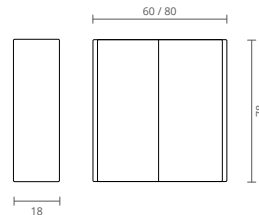

MIRROR CABINETS

The perfect complement to storage at your bathroom space. The range of Ctesi® Mirror Cabinets combines practical storage and a mirror in a single object.

ARMOIRES AVEC MIROIRS

Le complément parfait pour stockage dans votre salle de bains. La gamme d'armoires avec miroir Ctesi® combine un rangement pratique et un miroir dans un seul objet.

ARMARIOS CON ESPEJO

El complemento perfecto para el almacenamiento en su espacio de baño. La gama de armarios con espejo Ctesi® combina un almacenamiento cómodo y un espejo en un solo objeto.

MATTER

ARMÁRIO COM PORTAS DE ESPELHO