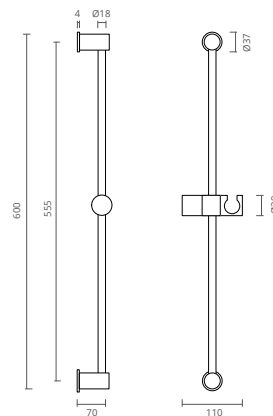

SPRING

SLIDING RAIL // BARRE DE DOUCHE // BARRA PARA LA DUCHA

REF	€
CT2234020 ABS // ABS // ABS	22.20

CHROME // CHROMÉ
CROMADO