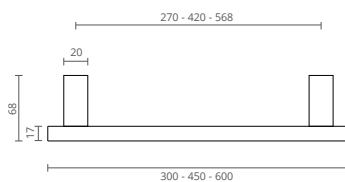

TOWEL HOLDER // PORTE-SERVETTE // TOALLERO

REF		€
CT1200800	CHROME // CHROMÉ // CROMADO	78.80
CT1220400	GOLD // OR // ORO	236.40
CT1220401	30 cm BLACK // NOIR // NEGRO	118.20
CT1220402	WHITE // BLANC // BLANCO	118.20
CT1220403	SATINOX // SATINOX // SATINOX	118.20
CT1200805	CHROME // CHROMÉ // CROMADO	88.20
CT1220410	GOLD // OR // ORO	264.60
CT1220411	45 cm BLACK // NOIR // NEGRO	132.30
CT1220412	WHITE // BLANC // BLANCO	132.30
CT1220413	SATINOX // SATINOX // SATINOX	132.30
CT1200810	CHROME // CHROMÉ // CROMADO	97.90
CT1220420	GOLD // OR // ORO	293.70
CT1220421	60 cm BLACK // NOIR // NEGRO	146.90
CT1220422	WHITE // BLANC // BLANCO	146.90
CT1220423	SATINOX // SATINOX // SATINOX	146.90