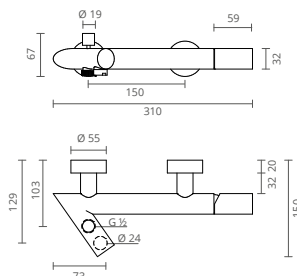

SINGLE LEVER MIXER // MITIGEUR // MEZCLADOR
BATH // BAIGNOIRE // BAÑERA

REF	COLOR // COULEUR // COLOR	€
CT2000820	CHROME CHROMÉ CROMADO	396.80
CT2000920	GOLD OR ORO	1 190.40
CT2000921	BRASS KIT + GIRAFLEX SHOWER HOSE KIT LAITON + FLEXIBLE DE DOUCHE GIRAFLEX SET LATÓN + FLEXIBLE GIRAFLEX	595.20
CT2000922	BLACK NOIR NEGRO	595.20
CT2000923	WHITE BLANC BLANCO	595.20
	SATINOX SATINOX SATINOX	595.20