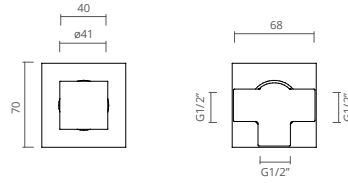

2 OUTPUTS
2 SORTIES
2 SALIDAS