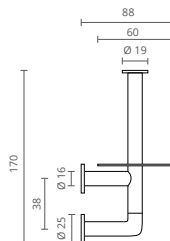

TOWEL HOLDER // PORTE-SERVIETTE // TOALLERO

REF		€
CT1200100	CHROME // CHROMÉ // CROMADO	50.50
CT1220200	GOLD // OR // ORO	151.50
CT1220201	30 cm BLACK // NOIR // NEGRO	75.80
CT1220202	WHITE // BLANC // BLANCO	75.80
CT1220203	SATINOX // SATINOX // SATINOX	75.80
CT1200105	CHROME // CHROMÉ // CROMADO	56.30
CT1220210	GOLD // OR // ORO	168.90
CT1220211	45 cm BLACK // NOIR // NEGRO	84.50
CT1220212	WHITE // BLANC // BLANCO	84.50
CT1220213	SATINOX // SATINOX // SATINOX	84.50
CT1200110	CHROME // CHROMÉ // CROMADO	62.60
CT1220220	GOLD // OR // ORO	187.80
CT1220221	60 cm BLACK // NOIR // NEGRO	93.90
CT1220222	WHITE // BLANC // BLANCO	93.90
CT1220223	SATINOX // SATINOX // SATINOX	93.90