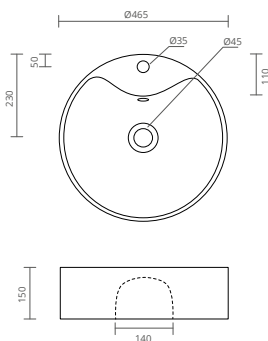

POLAR

CERAMIC COUNTERTOP WASHBASIN
VASQUE À POSER EN CÉRAMIQUE // LAVABO DE PORCELANA DE POSAR

REF	WHITE BLANC BLANCO	Ø46,5 cm	€ 92.00
BL6006010	☐