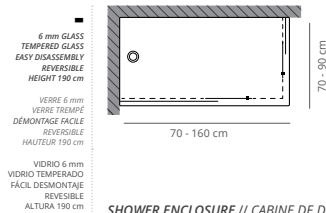

SHOWER ENCLOSURE // CABINE DE DOUCHE // MAMPARA DE DUCHA

	ADJUST // AJUSTER // AJUSTE	REF.	€	REF.	€
70 x 70	67,5|69 - 67,5|69	DB0570000	325.00	DB0570001	385.00
70 x 90	67,5|69 - 87,5|89	DB0570010	355.00	DB0570011	415.00
70 x 100	67,5|69 - 97,5|99	DB0570020	365.00	DB0570021	425.00
70 x 110	67,5|69 - 107,5|109	DB0570030	385.00	DB0570031	445.00
70 x 120	67,5|69 - 117,5|119	DB0570040	395.00	DB0570041	455.00
70 x 130	67,5|69 - 127,5|129	DB0570050	405.00	DB0570051	465.00
70 x 140	67,5|69 - 137,5|139	DB0570060	415.00	DB0570061	475.00
70 x 150	67,5|69 - 147,5|149	DB0570070	425.00	DB0570071	485.00
70 x 160	67,5|69 - 157,5|159	DB0570080	445.00	DB0570081	505.00
75 x 75	72,5|74 - 72,5|74	DB0570100	345.00	DB0570101	405.00
75 x 90	72,5|74 - 87,5|89	DB0570110	365.00	DB0570111	425.00
75 x 100	72,5|74 - 97,5|99	DB0570120	375.00	DB0570121	435.00
75 x 110	72,5|74 - 107,5|109	DB0570130	395.00	DB0570131	455.00
75 x 120	72,5|74 - 117,5|119	DB0570140	405.00	DB0570141	465.00
75 x 130	72,5|74 - 127,5|129	DB0570150	415.00	DB0570151	475.00
75 x 140	72,5|74 - 137,5|139	DB0570160	425.00	DB0570161	485.00
75 x 150	72,5|74 - 147,5|149	DB0570170	435.00	DB0570171	495.00
75 x 160	72,5|74 - 157,5|159	DB0570180	455.00	DB0570181	515.00

	ADJUST // AJUSTER // AJUSTE	REF.	€	REF.	€
80 x 80	77,5|79 - 77,5|79	DB0570200	355.00	DB0570201	415.00
80 x 90	77,5|79 - 87,5|89	DB0570210	375.00	DB0570211	435.00
80 x 100	77,5|79 - 97,5|99	DB0570220	385.00	DB0570221	445.00
80 x 110	77,5|79 - 107,5|109	DB0570230	405.00	DB0570231	465.00
80 x 120	77,5|79 - 117,5|119	DB0570240	415.00	DB0570241	475.00
80 x 130	77,5|79 - 127,5|129	DB0570250	425.00	DB0570251	485.00
80 x 140	77,5|79 - 137,5|139	DB0570260	435.00	DB0570261	495.00
80 x 150	77,5|79 - 147,5|149	DB0570270	445.00	DB0570271	505.00
80 x 160	77,5|79 - 157,5|159	DB0570280	465.00	DB0570281	525.00
90 x 90	87,5|89 - 87,5|89	DB0570400	375.00	DB0570401	435.00
90 x 100	87,5|89 - 97,5|99	DB0570410	395.00	DB0570411	455.00
90 x 110	87,5|89 - 107,5|109	DB0570420	415.00	DB0570421	475.00
90 x 120	87,5|89 - 117,5|119	DB0570430	425.00	DB0570431	485.00
90 x 130	87,5|89 - 127,5|129	DB0570440	435.00	DB0570441	495.00
90 x 140	87,5|89 - 137,5|139	DB0570450	445.00	DB0570451	505.00
90 x 150	87,5|89 - 147,5|149	DB0570460	455.00	DB0570461	515.00
90 x 160	87,5|89 - 157,5|159	DB0570470	475.00	DB0570471	535.00

SPECIAL MEASUREMENTS ADDS 25% TO THE PRICE OF THE PREVIOUS MEASURE.
DES MESURES SPECIALES AJOUTE 25% SUR LE PRIX LA MESURE PRECEDENT.
MEDIDAS ESPECIALES AÑADEN 25% AL PRECIO DE LA MEDIDA ANTERIOR.
ALL MEASUREMENTS IN cm // TOUTES LES MESURES EN cm // TODAS LAS MEDIDAS EN cm
FROM 120 CM THE DOOR IS ALWAYS THE SAME SIZE, ONLY THE FIXED GLASS INCREASES.
À PARTIR DE 120 CM LA PUERTA ES SIEMPRE DEL MISMO TAMAÑO, SOLO AUMENTA EL VIDRIO FIJO