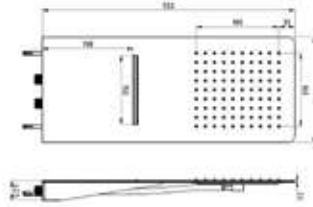

SQUARE WATERFALL

WALL SHOWER HEAD ULTRA SLIM
DOUCHE MURALE ULTRA SLIM // ROCIADOR DUCHA ULTRA SLIM

REF		€
CT2252050	220 X 550 mm SHOWER HEAD 150 X 150 mm + CASCADE 140 mm DOUCHE 150 X 150 mm + CASCADE 140 mm DUCHA 150 X 150 mm + CASCADA 140 mm	STAINLESS STEEL ACIER INOX ACERO INOXIDABLE 604.00

AISI 304