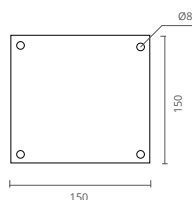

PICTOGRAM SIGNS // PICTOGRAMME // PICTOGRAMA
STICKER // ADHÉSIVE // PEGATINAS

REF.		€
CT1205950	MAN // HOMME // HOMBRE	7.50
CT1205951	WOMAN // FEMME // MUJER	7.50
CT1205952	UNISEX // UNISEXE // UNISEX	7.50
CT1205954	HANDICAPPED // HANDICAPÉ // DISCAPACITADOS	7.50
CT1205955	BABY CHANGE TABLE À LANGER // CAMBIADOR DE BEBÉS	7.50

PICTOGRAM SIGNS // PICTOGRAMME // PICTOGRAMA
WITH SCREW // AVEC VIS // CON TORNILLOS

REF.		€
CT1205960	MAN // HOMME // HOMBRE	15.00
CT1205961	WOMAN // FEMME // MUJER	15.00
CT1205962	UNISEX // UNISEXE // UNISEX	15.00
CT1205964	HANDICAPPED // HANDICAPÉ // DISCAPACITADOS	15.00
CT1205965	BABY CHANGE TABLE À LANGER // CAMBIADOR DE BEBÉS	15.00