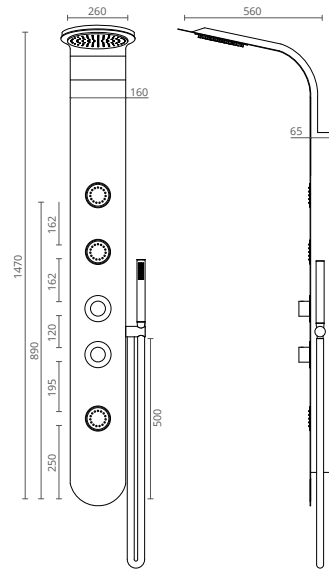

RUDRA
HYDROMASSAGE COLUMN
COLONNE HYDROMASSAGE // COLUMNA DE HIDROMASAJE

REF	MEASURES // MESURES // MEDIDAS	€
DB0002410	260 X 1470 mm	930.00

STAINLESS STEEL
ACIER INOX // ACERO INOXIDABLE
AISI 304