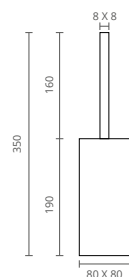

TOILET BRUSH // PORTE-BALAI // ESCOBILLERO

REF		€
CT1200910	CHROME // CHROMÉ // CROMADO	98.30
CT1220950	GOLD // OR // ORO	294.90
CT1220951	BLACK // NOIR // NEGRO	147.50
CT1220952	WHITE // BLANC // BLANCO	147.50
CT1220953	SATINOX // SATINOX // SATINOX	147.50