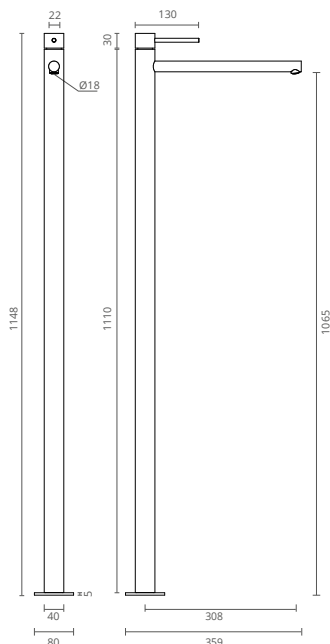

SINGLE LEVER MIXER // MITIGEUR // MEZCLADOR
BASIN FOR FLOOR MOUNTING
LAVABO DE MONTAGE AU SOL
LAVABO DE MONTAJE AL SUELO

REF	COLOR // COULEUR // COLOR	€	
CT2225000	CHROME CHROMÉ CROMADO	674.20	
CT2002580	GOLD OR ORO	2 022.60	
CT2002581	BLACK NOIR NEGRO	1 011.30	
CT2002582	WHITE BLANC BLANCO	1 011.30	
CT2002583	SATINOX SATINOX SATINOX	1 011.30	
CT2225001	CHROME CHROMÉ CROMADO	687.20	
CT2002585	GOLD OR ORO	2 062.20	
CT2002586	WITH WASTE VALVE AVEC VIDAGE CON DESAGÜE	BLACK NOIR NEGRO	1 031.10
CT2002587	WHITE BLANC BLANCO	1 031.10	
CT2002588	SATINOX SATINOX SATINOX	1 031.10