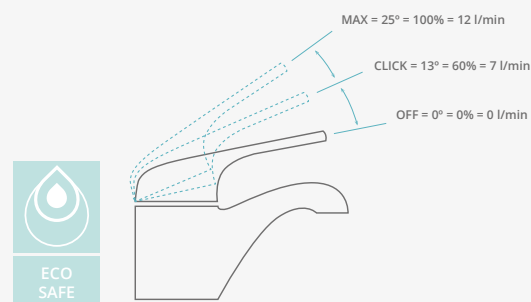

CARTUCHOS ECO SAFE

Los cartuchos Ctesi® Eco-Safe se caracterizan por su función de apertura de los mandos en dos posiciones: medio abiertos y completamente abiertos. Con la mitad de la abertura tiene un flujo de agua de 50% y si necesita más flujo debe accionar la apertura total. De esta forma se permite aumentar y reducir el flujo de agua y con eso ahorrar agua y energía.