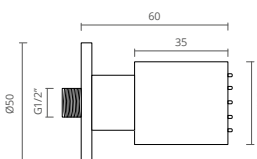

CILIN

BODY JET // DOUCHETTE LATÉRALE // JET DE DUCHA

REF		€
CT2250620	Ø3,5 cm	46.90

CHROME // CHROMÉ
CROMADO