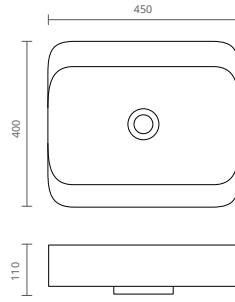

SNOW

CAST MINERAL COUNTERTOP WASHBASIN
VASQUE À POSER EN CHARGE MINÉRAL // LAVABO DE CARGA MINERAL DE POSAR

REF			€
BL6006160	☐ WHITE BLANC BLANCO	45 X 40 cm	225.00