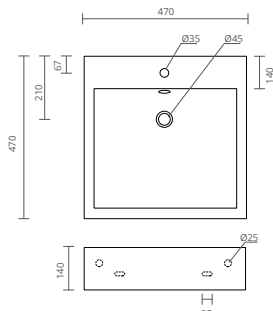

FREEZE

CERAMIC COUNTERTOP WASHBASIN //
VASQUE À POSER EN CÉRAMIQUE // LAVABO DE PORCELANA DE POSAR

REF			€
BL6006055	☐ WHITE BLANC BLANCO	47 x 47 cm	143.00