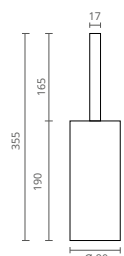

TOILET BRUSH // PORTE-BALAI // ESCOBILLERO

REF		€
CT1200860	CHROME // CHROMÉ // CROMADO	119.30
CT1220460	GOLD // OR // ORO	357.90
CT1220461	BLACK // NOIR // NEGRO	179.00
CT1220462	WHITE // BLANC // BLANCO	179.00
CT1220463	SATINOX // SATINOX // SATINOX	179.00