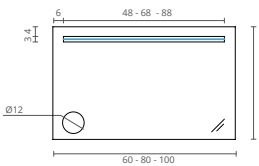

ZOOM H

MIRROR WITH MAGNIFYING AND DEFOGGER
MIROIR AVEC GROSSISSANT ET DÉSEMBUEUR
ESPEJO CON ESPEJO DE AUMENTO Y DESEMPAÑADOR

REF		€
BL5007810	60 X 60 cm	192.30
BL5007820	80 X 60 cm	212.40
BL5007830	100 X 60 cm	232.60