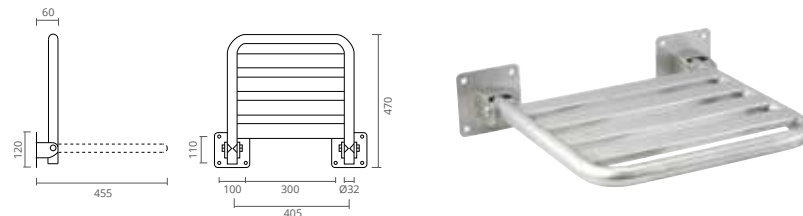

SIÈGE DE DOUCHE RABATTABLE // ASSIENTO DE DUCHA PLIABLE

REF	€
CT1205105 STAINLESS STEEL ACIER INOXIDABLE ACERO INOXIDABLE	219.10

120 kg **AISI 304**

HORIZONTAL BABY CHANGE

TABLE À LANGER HORIZONTAL
CAMBIADOR DE BEBÉS HORIZONTAL