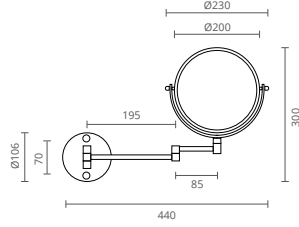

REF			€
CT1202445	HANGING - DOUBLE PENDAISON - DOUBLE COLGANTE - DOBLE	BRASS LAITON LATÓN	151.50

CHROME // CHROMÉ
CROMADO

TELESCOPIC MIRROR
MIRROIR TÉLÉSCOPIQUE // ESPEJO TELESCOPIO

REF			€
CT1205160	WITH MAGNIFYING AVEC LOUPE CON AUMENTO	1X / 5X	54.10