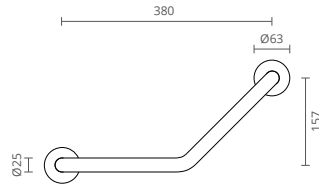

**ANGULAR GRAB BAR
BARRE DE REDRESSEMENT ANGULAIRE // ASA ANGULAR**

REF		€
CT1202650	AISI 304	36.70

CHROME // CHROMÉ
CROMADO