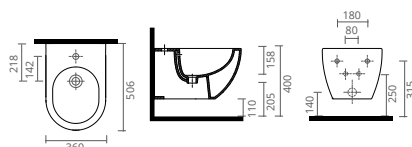

WALL-HUNG BIDET
BIDET SUSPENDU // BIDÉ SUSPENDIDO

REF. €

BL7501425 W/ FIXING KIT
A/ KIT DE FIXATION
C/ KIT DE FIJACIÓN **207.40**

WHITE // BLANC
BLANCO