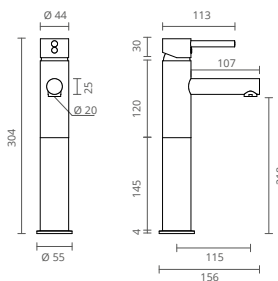

SINGLE LEVER MIXER // MITIGEUR // MEZCLADOR
BIDET // BIDET // BIDÉ

REF		€
CT2007810	SIMPLE // SIMPLE // SIMPLE	90.10
CT2007811	WITH WASTE VALVE // AVEC VIDAGE // CON DESAGÜE	101.10