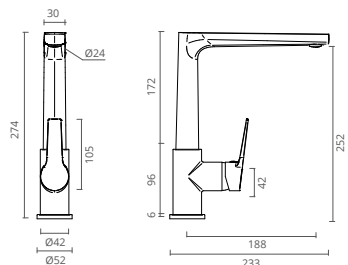

SPIRIT

SINGLE LEVER MIXER // MITIGEUR // MEZCLADOR
SINK // ÉVIER // FREGADERO

REF		€
CT2009250	HIGH SPOUT - CAST BEC HAUT - FONTE CAÑO ALTO - FUNDIDA	113.20

CHROME
CHROMÉ // CROMADO