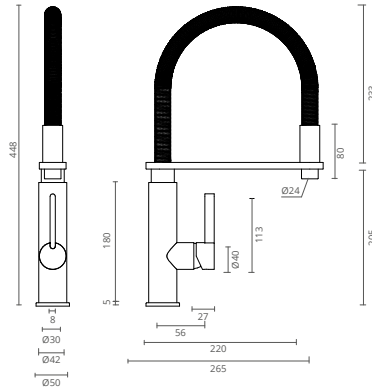

TYPE

SINGLE LEVER MIXER // MITIGEUR // MEZCLADOR
SINK // ÉVIER // FREGADERO

REF		€
CT2002445	FLEXIBLE SHOWER DOUCHETTE FLEXIBLE DUCHA FLEXIBLE	206.80

CHROME
CHROMÉ // CROMADO