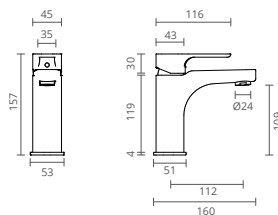

SINGLE LEVER MIXER // MITIGEUR // MEZCLADOR
BASIN // LAVABO // LAVABO

REF		€
CT2008700	SIMPLE // SIMPLE // SIMPLE	76.40
CT2008701	WITH WASTE VALVE // AVEC VIDAGE // CON DESAGÜE	87.40

CHROME
CHROMÉ // CROMADO