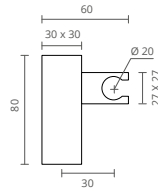

CUBE

BRASS SHOWER HOLDER

SUPPORT DE DOUCHE EN LAITON // SOPORTE PARA DUCHA EN LATÓN

REF		€
CT2230201	CHROME // CHROMÉ // CROMADO	47.60
CT2230211	GOLD // OR // ORO	142.80
CT2230212	BLACK // NOIR // NEGRO	83.30
CT2230213	WHITE // BLANC // BLANCO	83.30
CT2230214	SATINOX // SATINOX // SATINOX	83.30