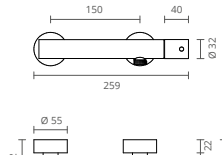

SINGLE LEVER MIXER // MITIGEUR // MEZCLADOR

SHOWER // DOUCHE // DUCHA

REF	COLOR // COULEUR // COLOR	€
CT2002431	ABS KIT ACCESSORIES + GIRAFLEX SHOWER HOSE KIT ACCESSOIRES ABS + FLEXIBLE DE DOUCHE GIRAFLEX SET ACCESORIOS EN ABS + FLEXIBLE GIRAFLEX	187.80
CT2002430	CHROME CHROMÉ CROMADO	244.40
CT2002530	GOLD OR ORO	733.20
CT2002531	BLACK NOIR NEGRO	366.60
CT2002532	WHITE BLANC BLANCO	366.60
CT2002533	SATINOX SATINOX SATINOX	366.60