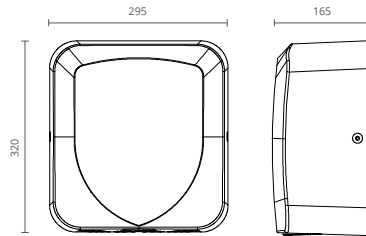

HD1800
HAND DRYER // SÉCHE-MAINS // SECADORA DE MANOS

REF		€
CT1205855	STAINLESS STEEL ACIER INOXYDABLE ACERO INOXIDABLE	277.00