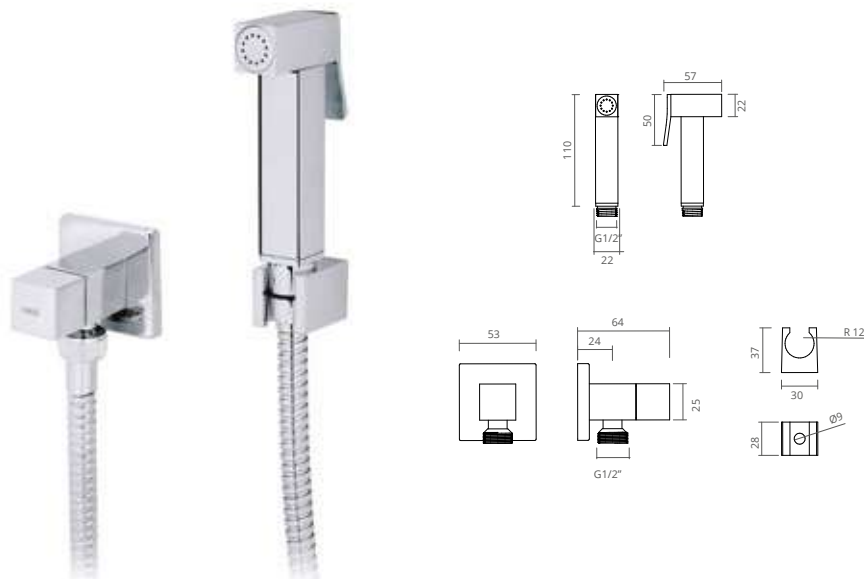

- Brass Hygienic Shower
- Single lever Mixer
- Concealed Wall Outlet and Shower Holder
- Flexible 125 cm

- Douchette Hygiénique en Laiton
- Mitigeur intégrée
- Coude Sortie d'Eau et support de douche
- Avec flexible 125 cm

- Ducha Higiénica Latón
- Mezclador integrado
- Con toma de agua y soporte
- Flexible 125 cm

SQUARE

BRASS HYGIENIC SHOWER // DOUCHETTE HYGIÉNIQUE LAITON // DUCHA HIGIÉNICA LATÓN

REF		€
CT2222271	WITH ANGLE VALVE - PREMIUM* AVEC ROBINETS ÉQUERRE - PREMIUM* CON LLAVE DE ESCUADRA - PREMIUM*	65.40
CT2222276	WITH ANGLE VALVE AVEC ROBINETS ÉQUERRE CON LLAVE DE ESCUADRA	63.90

CHROME // CHROMÉ CROMADO PROVIDED IN BOX // FOURNIT EN BOÎTE // SUMINISTRA EN CAJA PROVIDED IN PREMIUM BOX // FOURNIT EN BOÎTE PREMIUM // SUMINISTRA EN CAJA PREMIUM