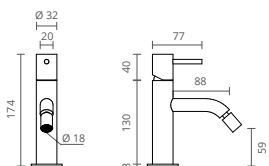

SINGLE LEVER MIXER // MITIGEUR // MEZCLADOR
BIDET // BIDET // BIDÉ

REF	COLOR // COULEUR // COLOR	€	
CT2002810	CHROME CHROMÉ CROMADO	122.10	
CT2002910	GOLD OR ORO	366.30	
CT2002911	BLACK NOIR NEGRO	183.20	
CT2002912	WHITE BLANC BLANCO	183.20	
CT2002913	SATINOX SATINOX SATINOX	183.20	
CT2002811	CHROME CHROMÉ CROMADO	135.10	
CT2002915	GOLD OR ORO	405.90	
CT2002916	WITH WASTE VALVE AVEC VIDAGE CON DESAGÜE	BLACK NOIR NEGRO	203.00
CT2002917	WHITE BLANC BLANCO	203.00	
CT2002918	SATINOX SATINOX SATINOX	203.00