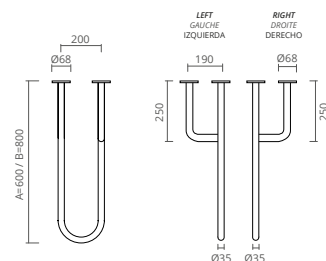

AISI 304 Ø35 mm

FOLDING GRAB BAR Ø35mm
BARRE D'APPUI RABBATTABLE Ø35mm // ASA FOLDABLE Ø35mm

REF	€
CT1205051 60 cm	112.00
CT1205061 80 cm	116.00

STAINLESS STEEL
ACIER INOXYDABLE
ACERO INOXIDABLE

AISI 304 Ø35 mm