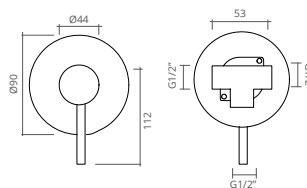

CITY

REF	€
CT2224110	81.80

CHROME // CHROMÉ
CROMADO