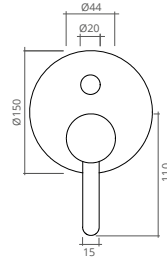

CONCEALED SHOWER SINGLE LEVER MIXER 2 OUTPUTS
MITIGEUR À ENCASTRER 2 SORTIES
MONOMANDOS EMPOTRADOS 2 SALIDAS

BOX*

CONCEALED SHOWER SINGLE LEVER MIXER
MITIGEUR À ENCASTRER // MONOMANDO EMPOTRADO

REF		€
CT2229000	WITH INVERTER AVEC INVERSEUR CON INVERSOR	135.80

CHROME // CHROMÉ
CROMADO

KEEN

REF		€
CT2229010	WITH INVERTER AVEC INVERSEUR CON INVERSOR	67.10

CHROME // CHROMÉ
CROMADO

CITY

REF		€
CT2229011	WITH INVERTER AVEC INVERSEUR CON INVERSOR	60.10

CHROME // CHROMÉ
CROMADO

CILIN

REF		€
CT2229012	WITH INVERTER AVEC INVERSEUR CON INVERSOR	71.30

CHROME // CHROMÉ
CROMADO

PIXEL

REF		€
CT2229013	WITH INVERTER AVEC INVERSEUR CON INVERSOR	81.90

CHROME // CHROMÉ
CROMADO

CUBE

REF		€
CT2229014	WITH INVERTER AVEC INVERSEUR CON INVERSOR	75.10

CHROME // CHROMÉ
CROMADO

* AT THE TIME OF ORDERING, YOU MUST INDICATE THE REFERENCE BOX + REFERENCE MODEL TAP
AU MOMENT DE LA COMMANDE, VOUS DEVEZ INDIQUER LA RÉFÉRENCE DE LA BOX + RÉFÉRENCE DU MODÈLE DE ROBINET // EN EL MOMENTO DE LA ENCOMIENDA DEBERÁ INDICAR LA REFERENCIA DE LA BOX + LA REFERENCIA DEL MODELO DE GRIFO.