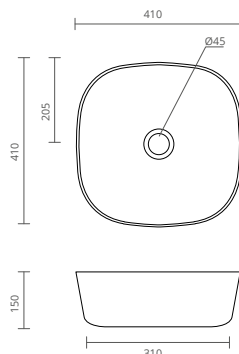

MISTIC

CERAMIC COUNTERTOP WASHBASIN
VASQUE À POSER EN CÉRAMIQUE // LAVABO DE PORCELANA DE POSAR

REF			€
BL6006095	☐ WHITE BLANC BLANCO	41 X 41 cm	103.00