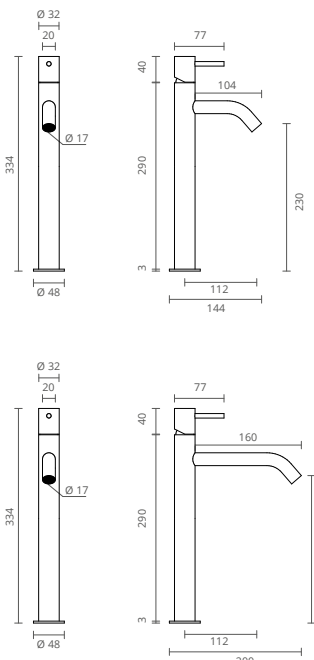

SINGLE LEVER MIXER // MITIGEUR // MEZCLADOR
TALL BASIN // LAVABO HAUT // LAVABO ALTO

REF	COLOR // COULEUR // COLOR	€	
CT2002805	CHROME // CHROMÉ // CROMADO	162.20	
CT2002940	GOLD // OR // ORO	486.60	
CT2002941	BLACK // NOIR // NEGRO	243.30	
CT2002942	WHITE // BLANC // BLANCO	243.30	
CT2002943	SATINOX // SATINOX // SATINOX	243.30	
CT2002806	CHROME // CHROMÉ // CROMADO	175.20	
CT2002945	WITH WASTE VALVE AVEC VIDAGE CON DESAGÜE	GOLD // OR // ORO	526.20
CT2002946	BLACK // NOIR // NEGRO	263.10	
CT2002947	WHITE // BLANC // BLANCO	263.10	
CT2002948	SATINOX // SATINOX // SATINOX	263.10	
CT2002807	CHROME // CHROMÉ // CROMADO	186.20	
CT2002950	GOLD // OR // ORO	558.60	
CT2002951	BLACK // NOIR // NEGRO	279.30	
CT2002952	WHITE // BLANC // BLANCO	279.30	
CT2002953	SATINOX // SATINOX // SATINOX	279.30	
CT2002808	CHROME // CHROMÉ // CROMADO	199.20	
CT2002955	WITH WASTE VALVE AVEC VIDAGE CON DESAGÜE	GOLD // OR // ORO	598.20
CT2002956	BLACK // NOIR // NEGRO	299.10	
CT2002957	WHITE // BLANC // BLANCO	299.10	
CT2002958	SATINOX // SATINOX // SATINOX	299.10