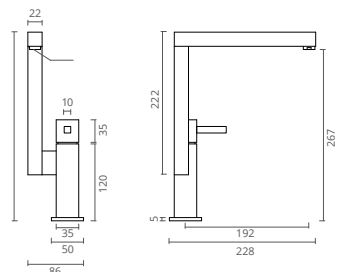

NESS

SINGLE LEVER MIXER // MITIGEUR // MEZCLADOR
SINK // ÉVIER // FREGADERO

REF		€
CT2000440	HIGH SPOUT BEC HAUT CAÑO ALTO	222.80

CHROME
CHROMÉ // CROMADO