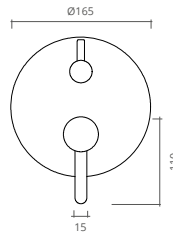

KEEN

REF	€
CT2229020	90.10

CHROME // CHROMÉ
CROMADO