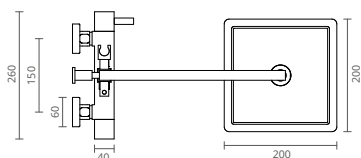

La imagen representa el modelo con:

- . Rociador de acero inoxidable
- . Ducha de mano en acero inoxidable
- . Flexible de ducha Giraflex

COLUMN // COLONNE // COLUMNA
SHOWER // DOUCHE // DUCHA

REF		€	
CT2401110	SINGLE LEVER MIXER W/ ABS SHOWERS MITIGEUR A/ DOUCHETTE ABS MEZCLADOR C/ DUCHAS EN ABS	CHROME CHROMÉ CROMADO	458.00
CT2401112	SINGLE LEVER MIXER W/ STEEL SHOWERS SHOWERS MITIGEUR A/ DOUCHETTE ACIER INOXYDABLE MEZCLADOR C/ DUCHAS DE ACERO INOXYDABLE	CHROME CHROMÉ CROMADO	490.00
CT2401115		BLACK NOIR NEGRO	735.00
CT2401116		WHITE BLANC BLANCO	735.00