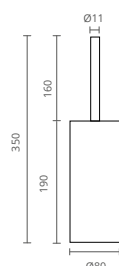

TOILET BRUSH // PORTE-BALAI // ESCOBILLERO

REF		€
CT1200900	CHROME // CHROMÉ // CROMADO	77.80
CT1220900	GOLD // OR // ORO	233.40
CT1220901	BLACK // NOIR // NEGRO	116.70
CT1220902	WHITE // BLANC // BLANCO	116.70
CT1220903	SATINOX // SATINOX // SATINOX	116.70