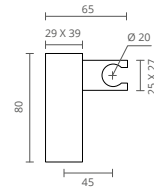

CUBE

SHOWER HOLDER // SUPPORT DE DOUCHE // SOPORTE PARA DUCHA

REF		€
CT2230200	ABS // ABS // ABS	4.80

CHROME // CHROMÉ
CROMADO