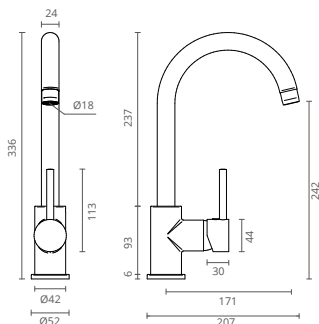

ORION

SINGLE LEVER MIXER // MITIGEUR // MEZCLADOR
SINK // ÉVIER // FREGADERO

ECO SAFE

REF		€
CT2007845	HIGH SPOUT BEC HAUT CAÑO ALTO	85.10

CHROME
CHROMÉ // CROMADO