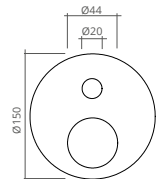

CONCEALED SHOWER SINGLE LEVER MIXER 2 OUTPUTS
MITIGEUR À ENCASTRER 2 SORTIES
MONOMANDOS EMPOTRADOS 2 SALIDAS

BOX*

CONCEALED SHOWER SINGLE LEVER MIXER
MITIGEUR À ENCASTRER // MONOMANDO EMPOTRADO

REF		€
CT2229000	WITH INVERTER AVEC INVERSEUR CON INVERSOR	135.80

CHROME // CHROMÉ
CROMADO

KEEN

REF		€
CT2229010	WITH INVERTER AVEC INVERSEUR CON INVERSOR	67.10

CHROME // CHROMÉ
CROMADO

CITY

REF		€
CT2229011	WITH INVERTER AVEC INVERSEUR CON INVERSOR	60.10

CHROME // CHROMÉ
CROMADO

CILIN

REF		€
CT2229012	WITH INVERTER AVEC INVERSEUR CON INVERSOR	71.30

CHROME // CHROMÉ
CROMADO

PIXEL

REF		€
CT2229013	WITH INVERTER AVEC INVERSEUR CON INVERSOR	81.90

CHROME // CHROMÉ
CROMADO

CUBE

REF		€
CT2229014	WITH INVERTER AVEC INVERSEUR CON INVERSOR	75.10

CHROME // CHROMÉ
CROMADO

* AT THE TIME OF ORDERING, YOU MUST INDICATE THE REFERENCE BOX + REFERENCE MODEL TAP
AU MOMENT DE LA COMMANDE, VOUS DEVEZ INDIQUER LA RÉFÉRENCE DE LA BOX + RÉFÉRENCE DU MODÈLE DE ROBINET // EN EL MOMENTO DE LA ENCOMIENDA DEBERÁ INDICAR LA REFERENCIA DE LA BOX + LA REFERENCIA DEL MODELO DE GRIFO.