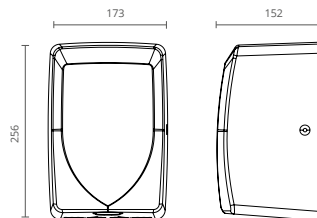

22.7 kg

HD2300
HAND DRYER // SÉCHE-MAINS // SECADORA DE MANOS

REF		€
CT1205845	STAINLESS STEEL ACIER INOXYDABLE ACERO INOXIDABLE	305.00

HD1800
HAND DRYER // SÉCHE-MAINS // SECADORA DE MANOS

REF		€
CT1205855	STAINLESS STEEL ACIER INOXYDABLE ACERO INOXIDABLE	277.00