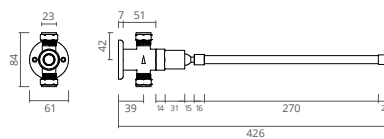

SHOWER TAP // ROBINET DOUCHE // GRIFO DE DUCHA

REF		€
CT5050350	SELF CLOSING TAP // TEMPORISÉE // TEMPORIZADA	86.10

CHROME // CHROMÉ
CROMADO