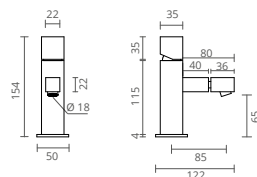

SINGLE LEVER MIXER // MITIGEUR // MEZCLADOR
TALL BASIN // LAVABO HAUT // LAVABO ALTO

REF	COLOR // COULEUR // COLOR	€
CT2000205	CHROME // CHROMÉ // CROMADO	198.10
CT2000340	GOLD // OR // ORO	594.30
CT2000341	135 mm - SIMPLE BLACK // NOIR // NEGRO	297.20
CT2000342	135 mm - SIMPLE WHITE // BLANC // BLANCO	297.20
CT2000343	SATINOX // SATINOX // SATINOX	297.20
CT2000206	CHROME // CHROMÉ // CROMADO	213.10
CT2000345	135 mm WITH WASTE VALVE GOLD // OR // ORO	640.50
CT2000346	135 mm AVEC VIDAGE BLACK // NOIR // NEGRO	320.30
CT2000347	135 mm CON DESAGÜE WHITE // BLANC // BLANCO	320.30
CT2000348	SATINOX // SATINOX // SATINOX	320.30
CT2000207	CHROME // CHROMÉ // CROMADO	217.60
CT2000350	GOLD // OR // ORO	652.80
CT2000351	200 mm - SIMPLE BLACK // NOIR // NEGRO	326.40
CT2000352	200 mm - SIMPLE WHITE // BLANC // BLANCO	326.40
CT2000353	SATINOX // SATINOX // SATINOX	326.40
CT2000208	CHROME // CHROMÉ // CROMADO	232.60
CT2000355	200 mm WITH WASTE VALVE GOLD // OR // ORO	699.00
CT2000356	200 mm AVEC VIDAGE BLACK // NOIR // NEGRO	349.50
CT2000357	200 mm CON DESAGÜE WHITE // BLANC // BLANCO	349.50
CT2000358	SATINOX // SATINOX // SATINOX	349.50