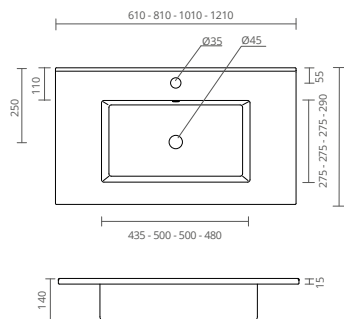

MODERN

CERAMIC COUNTERTOP WASHBASIN W/ 1 BOWL
PLAN VASQUE EN CÉRAMIQUE A/ 1 CUVE // LAVABO DE PORCELANA DE ENCIMERA C/ 1 PIA

REF			€
BL6002100		61 x 46 cm	72.00
BL6002110	WHITE BLANC BLANCO	81 x 46 cm	90.00
BL6002120		101 x 46 cm	132.00
BL6002130		121 x 46 cm	204.00