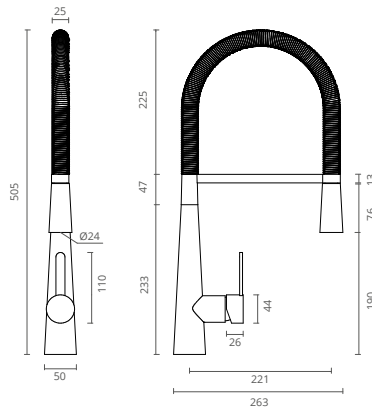

KEEN

SINGLE LEVER MIXER // MITIGEUR // MEZCLADOR
SINK // ÉVIER // FREGADERO

REF		€
CT2003285	FLEXIBLE SHOWER DOUCHETTE FLEXIBLE DUCHA FLEXIBLE	192.80

CHROME
CHROMÉ // CROMADO

QUICK FIT
AJUSTEMENT RAPIDE // FÁCIL MONTAJE

flexible shower
douchette flexible
ducha flexible

quick fit
ajustement rapide
fácil montaje

minimalist
pull-out shower
douchette minimaliste
rétractable
ducha minimalista
extraíble

EASY INSTALLATION
INSTALLATION FACILE
FÁCIL INSTALACIÓN