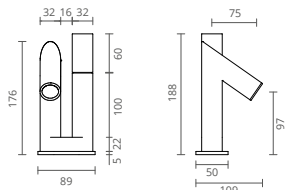

SINGLE LEVER MIXER // MITIGEUR // MEZCLADOR
BASIN // LAVABO // LAVABO

REF	COLOR // COULEUR // COLOR	€	
CT2000801	CHROME CHROMÉ CROMADO	312.20	
CT2000901	GOLD OR ORO	936.30	
CT2000902	WITH WASTE VALVE AVEC VIDAGE CON DESAGÜE	BLACK NOIR NEGRO	468.20
CT2000903	WHITE BLANC BLANCO	468.20	
CT2000904	SATINOX SATINOX SATINOX	468.20