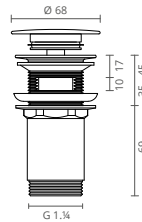

CLICK CLACK

FLAT // PLAT // PLANO

BASIN WASTE VALVE // VIDAGE LAVABO // DESAGÜE

REF		€
CT2100030	BRASS // LAITON // LÁTÓN	12.40

CHROME // CHROMÉ
CROMADO