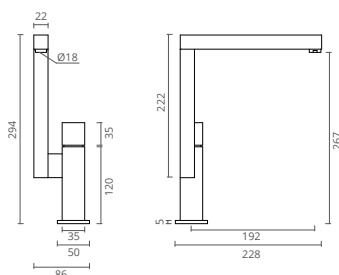

NEXT

SINGLE LEVER MIXER // MITIGEUR // MEZCLADOR
SINK // ÉVIER // FREGADERO

REF		€
CT2000240	HIGH SPOUT BEC HAUT CAÑO ALTO	222.80

CHROME
CHROMÉ // CROMADO