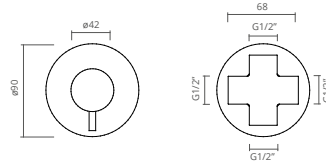

3 OUTPUTS
3 SORTIES
3 SALIDAS