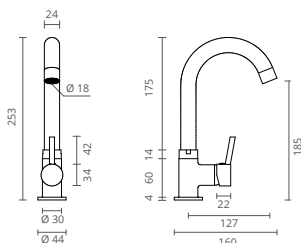

1 WATER

1 EAU

1 AGUA

TAP // ROBINET // GRIFERÍA
BASIN // LAVABO // LAVABO

REF €

CT2054802 SIMPLE // SIMPLE // SIMPLE

41.40

CHROME
CHROMÉ // CROMADO