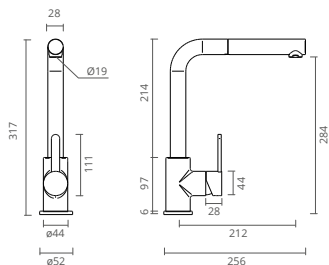

KEEN

SINGLE LEVER MIXER // MITIGEUR // MEZCLADOR
SINK // ÉVIER // FREGADERO

REF		€
CT2003270	HIGH SPOUT WITH SHOWER BEC HAUT AVEC DOUCHETTE CAÑO ALTO CON DUCHA	120.80

CHROME
CHROMÉ // CROMADO