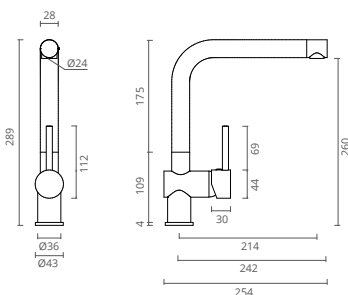

REF		€
CT2007847	HORIZONTAL HIGH SPOUT BEC HAUT HORIZONTAL CAÑO ALTO HORIZONTAL	88.00

CHROME
CHROMÉ // CROMADO

. 360° rotating spout
 . Silicone swivel spout that allows rotation in either direction

. Bec rotative à 360°
 . Bec orientable de silicone qui permet la rotation dans n'importe quelle direction