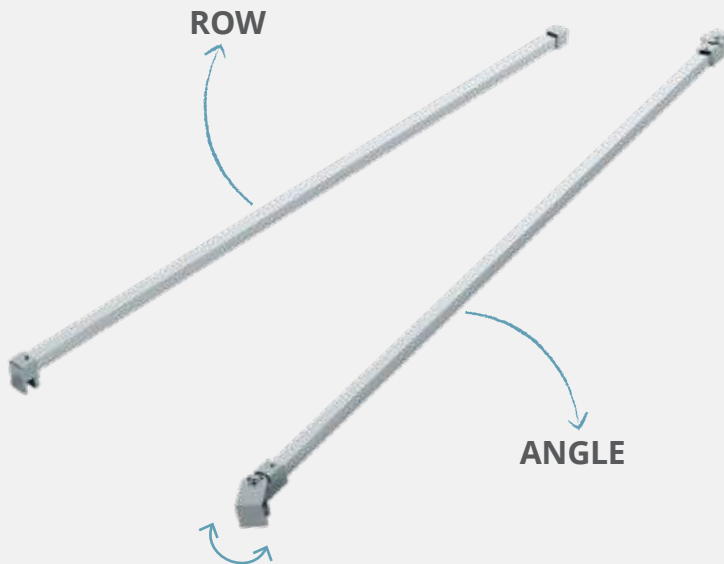

ROW

180° STRAIGHT ROD
TIGE DROITE 180°
BARRA RECTA 180°

	REF.		€
CHROMED CHROME CROMADO	BC9003000	WALL - GLASS 180° MUR - VERRE 180° MURO - VIDRIO 180°	100 cm 33.80
	BC9003001	GLASS - GLASS 180° VERRE - VERRE 180° VIDRIO - VIDRIO 180°	100 cm 36.40
BLACK NOIR NEGRO	BC9003002	WALL - GLASS 180° MUR - VERRE 180° MURO - VIDRIO 180°	100 cm 50.70
	BC9003003	GLASS - GLASS 180° VERRE - VERRE 180° VIDRIO - VIDRIO 180°	100 cm 54.60
GOLD OR ORO	BC9003004	WALL - GLASS 180° MUR - VERRE 180° MURO - VIDRIO 180°	100 cm 101.40
	BC9003005	GLASS - GLASS 180° VERRE - VERRE 180° VIDRIO - VIDRIO 180°	100 cm 109.20

ANGLE

ADJUSTABLE ROD AT VARIOUS ANGLES
TIGE RÉGLABLE À DIFFÉRENTS ANGLES
BARRA AJUSTABLE A VARIOS ÁNGULOS

	REF.		€
CHROMED CHROME CROMADO	BC9003010	WALL - GLASS 180° MUR - VERRE 180° MURO - VIDRIO 180°	100 cm 52.00
	BC9003011	GLASS - GLASS 180° VERRE - VERRE 180° VIDRIO - VIDRIO 180°	100 cm 53.40
	BC9003015	WALL - GLASS 180° MUR - VERRE 180° MURO - VIDRIO 180°	50 cm 50.00
BLACK NOIR NEGRO	BC9003012	WALL - GLASS 180° MUR - VERRE 180° MURO - VIDRIO 180°	100 cm 78.00
	BC9003013	GLASS - GLASS 180° VERRE - VERRE 180° VIDRIO - VIDRIO 180°	100 cm 80.10
	BC9003016	WALL - GLASS 180° MUR - VERRE 180° MURO - VIDRIO 180°	50 cm 75.00
GOLD OR ORO	BC9003020	WALL - GLASS 180° MUR - VERRE 180° MURO - VIDRIO 180°	100 cm 156.00
	BC9003021	GLASS - GLASS 180° VERRE - VERRE 180° VIDRIO - VIDRIO 180°	100 cm 160.20
	BC9003022	WALL - GLASS 180° MUR - VERRE 180° MURO - VIDRIO 180°	50 cm 150.00