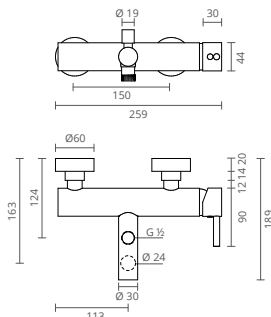

SINGLE LEVER MIXER // MITIGEUR // MEZCLADOR

BATH // BAIGNOIRE // BAÑERA

REF		€
CT2007820	ABS KIT ACCESSORIES + SHOWER HOSE KIT ACCESSOIRES ABS + FLEXIBLE DE DOUCHE SET ACCESORIOS EN ABS + FLEXIBLE	142.20

CHROME
CHROMÉ // CROMADO