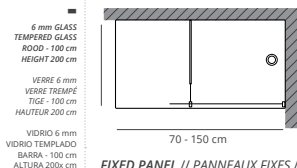

FIXED PANEL // PANNEAUX FIXES // PANEL FIJO

		ADJUST AJUSTER // AJUSTE	REF.	€	REF.	€	REF.	€
CHROMED CHROMÉ CROMADO	70 cm	70 | 72 cm	DB0554000	320.00	DB0554001	360.00	-	-
	75 cm	75 | 77 cm	DB0554010	330.00	DB0554011	370.00	-	-
	80 cm	80 | 82 cm	DB0554020	340.00	DB0554021	370.00	-	-
	90 cm	90 | 92 cm	DB0554030	370.00	DB0554031	410.00	-	-
	100 cm	100 | 102 cm	DB0554040	390.00	DB0554041	430.00	-	-
	110 cm	110 | 112 cm	DB0554050	420.00	DB0554051	460.00	-	-
	120 cm	120 | 122 cm	DB0554060	440.00	DB0554061	490.00	-	-
	130 cm	130 | 132 cm	DB0554070	460.00	DB0554071	510.00	-	-
	140 cm	140 | 142 cm	DB0554080	480.00	DB0554081	530.00	-	-
	150 cm	150 | 152 cm	DB0554090	500.00	DB0554091	560.00	-	-
BLACK NOIR NEGRO	70 cm	70 | 72 cm	DB0554200	387.50	DB0554201	437.50	DB0554202	581.30
	75 cm	75 | 77 cm	DB0554210	400.00	DB0554211	450.00	DB0554212	600.00
	80 cm	80 | 82 cm	DB0554220	412.50	DB0554221	462.50	DB0554222	618.80
	90 cm	90 | 92 cm	DB0554230	450.00	DB0554231	500.00	DB0554232	675.00
	100 cm	100 | 102 cm	DB0554240	475.00	DB0554241	525.00	DB0554242	712.50
	110 cm	110 | 112 cm	DB0554250	512.50	DB0554251	562.50	DB0554252	768.80
	120 cm	120 | 122 cm	DB0554260	525.00	DB0554261	575.00	DB0554262	787.50
	130 cm	130 | 132 cm	DB0554270	575.00	DB0554271	625.00	DB0554272	862.50
	140 cm	140 | 142 cm	DB0554280	600.00	DB0554281	650.00	DB0554282	900.00
	150 cm	150 | 152 cm	DB0554290	625.00	DB0554291	675.00	DB0554292	937.50

SPECIAL MEASUREMENTS // MESURES SPÉCIALES // MEDIDAS ESPECIALES

		ADJUST AJUSTER // AJUSTE	REF.	€	REF.	€	REF.	€
CHROMED CHROMÉ CROMADO	70 cm	90 cm	DB0554100	390.00	DB0554101	430.00	-	-
	91 cm	120 cm	DB0554140	460.00	DB0554141	510.00	-	-
	121 cm	150 cm	DB0554180	520.00	DB0554181	580.00	-	-
BLACK NOIR NEGRO	70 cm	90 cm	DB0554300	470.00	DB0554301	520.00	DB0554302	695.00
	91 cm	120 cm	DB0554340	545.00	DB0554341	595.00	DB0554342	807.00
	121 cm	150 cm	DB0554380	645.00	DB0554381	695.00	DB0554382	957.50