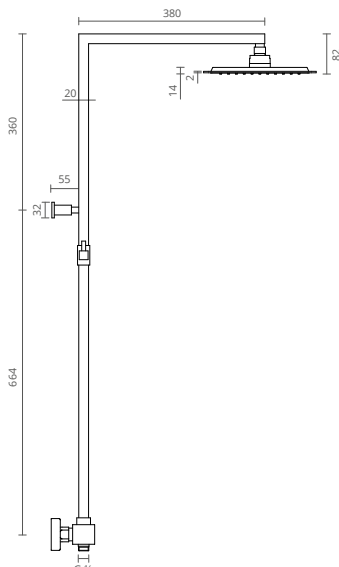

La imagen representa el modelo con:

- . Rociador de acero inoxidable
- . Ducha de mano en acero inoxidable
- . Flexible de ducha Giraflex

COLUMN // COLONNE // COLUMNA
SHOWER // DOUCHE // DUCHA

REF		€	
CT2401110	SINGLE LEVER MIXER W/ ABS SHOWERS MITIGEUR A/ DOUCHETTE ABS MEZCLADOR C/ DUCHAS EN ABS	CHROME CHROMÉ CROMADO	458.00
CT2401112	SINGLE LEVER MIXER W/ STEEL SHOWERS SHOWERS MITIGEUR A/ DOUCHETTE ACIER INOXYDABLE MEZCLADOR C/ DUCHAS DE ACERO INOXYDABLE	CHROME CHROMÉ CROMADO	490.00
CT2401115		BLACK NOIR NEGRO	735.00
CT2401116		WHITE BLANC BLANCO	735.00