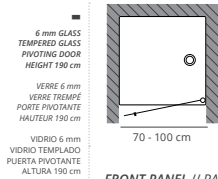

FRONT PANEL // PANNEAU FRONTAL // PANEL FRONTAL