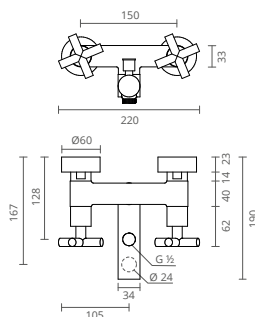

TWO HANDLE MIXER // MÉLANGEUR // MEZCLADOR BIMANDO
BATH // BAIGNOIRE // BAÑERA

REF		€
CT2004020	ABS KIT ACCESSORIES + GIRAFLEX SHOWER HOSE KIT ACCESSOIRES ABS + FLEXIBLE DE DOUCHE GIRAFLEX SET ACCESORIOS EN ABS + FLEXIBLE GIRAFLEX	182.80
CT2004021	BRASS KIT ACCESSORIES + GIRAFLEX SHOWER HOSE KIT ACCESSOIRES LAITON + FLEXIBLE DE DOUCHE GIRAFLEX SET ACCESORIOS EN LATÓN + FLEXIBLE GIRAFLEX	240.80

CHROME
CHROMÉ // CROMADO