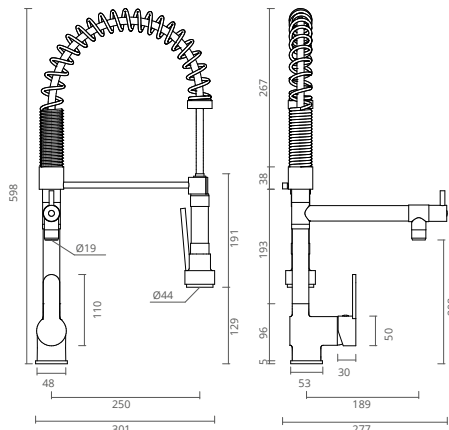

KEEN

SINGLE LEVER MIXER // MITIGEUR // MEZCLADOR
SINK // ÉVIER // FREGADERO

REF		€
CT2003260	FLEXIBLE SHOWER DOUCHETTE FLEXIBLE DUCHA FLEXIBLE	245.20

CHROME
CHROMÉ // CROMADO