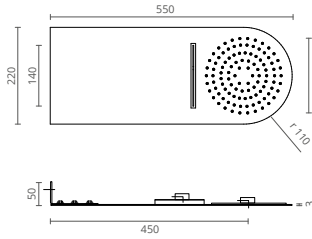

SHOWER SYSTEMS

WALL SHOWER HEAD ULTRA SLIM
DOUCHE MURALE ULTRA SLIM // ROCIADOR DUCHA ULTRA SLIM

KEEN WATERFALL

WALL SHOWER HEAD ULTRA SLIM
DOUCHE MURALE ULTRA SLIM // ROCIADOR DUCHA ULTRA SLIM

REF		€
CT2252150	220 X 550 mm SHOWER HEAD Ø170 mm + CASCADE 140 mm DOUCHE Ø170 mm + CASCADE 140 mm DUCHA Ø170 mm + CASCADA 140 mm	STAINLESS STEEL ACIER INOX ACERO INOXIDABLE 530.00

AISI 304