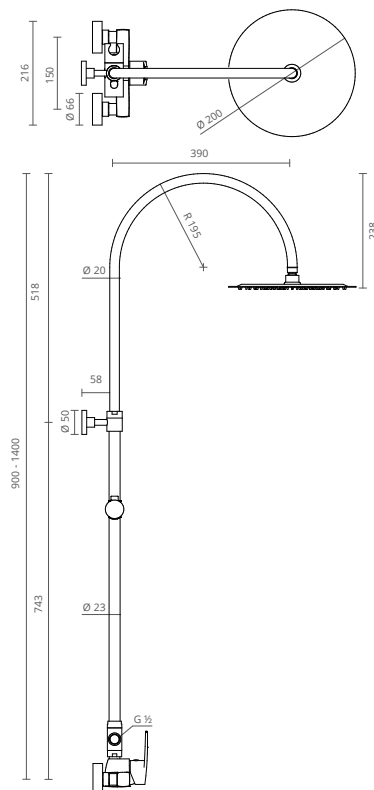

FOCUS CLIP
COLUMN // COLONNE // COLUMNA
SHOWER // DOUCHE // DUCHA

REF	€
CT2404202	288.00

CHROME CHROME // CROMADO	ADJUSTABLE HEIGHT RÉGLABLE EN HAUTEUR // ALTURA AJUSTABLE