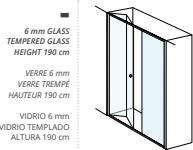

FRONTAL DE DUCHE
1 PORTA DE FOLE + PAINEL FIXO

ADJUST AJUSTER // AJUSTE		FOLDING DOOR PORTE À SOUFFLET PUERTA A FUELLA	FIXO	REF.	€	REF.	€
100	98 | 103	63,9	36,1	DB0516200	800.00	DB0516201	830.00
105	103 | 108	67,9	37,1	DB0516205	810.00	DB0516206	840.00
110	108 | 113	71,9	38,1	DB0516210	820.00	DB0516211	850.00
115	113 | 118	75,9	39,1	DB0516215	840.00	DB0516216	870.00
120	118 | 123	79,9	40,1	DB0516220	850.00	DB0516221	880.00
125	123 | 128	83,9	41,1	DB0516225	860.00	DB0516226	890.00
130	128 | 133	88	42	DB0516230	870.00	DB0516231	900.00
135	133 | 138	92	43	DB0516235	890.00	DB0516236	920.00
140	138 | 143	96	44	DB0516240	900.00	DB0516241	930.00
145	143 | 148	100	45	DB0516245	910.00	DB0516246	940.00
150	148 | 153	100	50	DB0516250	920.00	DB0516251	950.00
155	153 | 158	100	55	DB0516255	930.00	DB0516256	960.00
160	158 | 163	100	60	DB0516260	950.00	DB0516261	980.00

ALL MEASUREMENTS IN cm // TOUTES LES MESURES EN cm // TODAS LAS MEDIDAS EN cm