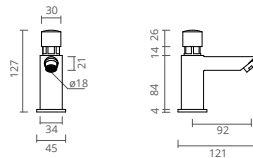

LINE

BASIN // LAVABO // LAVABO

REF	€
CT5050000	97.40