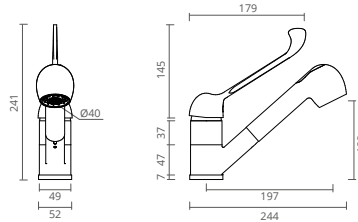

SAFE

SINGLE LEVER MIXER // MITIGEUR // MEZCLADOR
SINK // ÉVIER // FREGADERO

REF		€
CT2006942	PULL-OUT SHOWER DOUCHETTE RÉTRACTABLE DUCHA EXTRAIBLE	80.20

CHROME // CHROMÉ
CROMADO