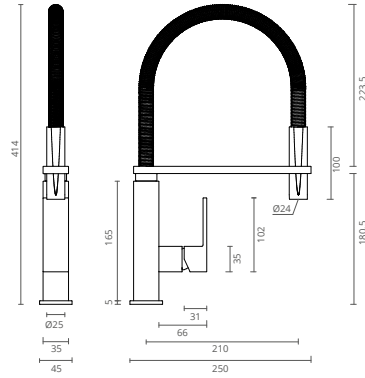

PIXEL

SINGLE LEVER MIXER // MITIGEUR // MEZCLADOR
SINK // ÉVIER // FREGADERO

REF		€
CT2000645	FLEXIBLE SHOWER DOUCHETTE FLEXIBLE DUCHA FLEXIBLE	210.30

CHROME
CHROMÉ // CROMADO