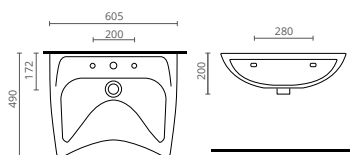

WASHBASIN // LAVABO // LAVABO

REF.	€.
BL7502200 60 X 49 CM	176.00

WHITE // BLANC
BLANCO

MANUAL ADJUSTMENT WASHBASIN SUPPORT
SUPPORT POUR LAVABO RÉGLAGE MANUEL
SOPORTE LAVABO AJUSTE MANUAL

REF.	€.
BL7502290 STAINLESS STEEL ACIER INOXYDABLE ACERO INOXIDABLE	336.10

BL7502291 WHITE BLANC BLANCO	267.10

RECLINING WASHBASIN SUPPORT
SUPPORT POUR LAVABO INCLINABLE
SOPORTE LAVABO BASCULANTE

REF.	€.
BL7502295 STAINLESS STEEL ACIER INOXYDABLE ACERO INOXIDABLE	670.70

BL7502296 WHITE BLANC BLANCO	477.00

TILT MIRROR
MIROIR ENCADRÉ INCLINABLE // ESPEJO BASCULANTE

REF.	€.
CT1205150 50 X 70 cm	266.00
CT1205155 60 X 80 cm	280.00

AINI 304