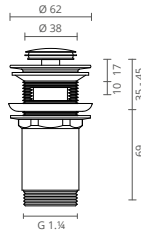

CLICK CLACK

BASIN WASTE VALVE // VIDAGE LAVABO // DESAGÜE

REF		€
CT2100000	BRASS // LAITON // LATÓN	11.20

CHROME // CHROMÉ
CROMADO