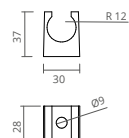

SQUARE

BRASS HYGIENIC SHOWER // DOUCHETTE HYGIÉNIQUE LATON // DUCHA HIGIÉNICA LATÓN

REF		€
CT2222270	KIT DUCHETA - PREMIUM*	54.20
CT2222275	KIT DUCHETA	42.80