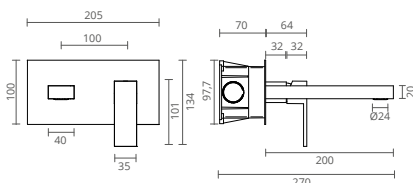

REF	COLOR // COULEUR // COLOR	€	
CT2223010	CHROME CHROMÉ CROMADO	235.40	
CT2000770	GOLD OR ORO	706.20	
CT2000771	BLACK NOIR NEGRO	353.10	
CT2000772	WHITE BLANC BLANCO	353.10	
CT2000773	SATINOX SATINOX SATINOX	353.10	
CT2223011	CHROME CHROMÉ CROMADO	250.40	
CT2000775	GOLD OR ORO	752.40	
CT2000776	WITH WASTE VALVE AVEC VIDAGE CON DESAGÜE	BLACK NOIR NEGRO	376.20
CT2000777	WHITE BLANC BLANCO	376.20	
CT2000778	SATINOX SATINOX SATINOX	376.20