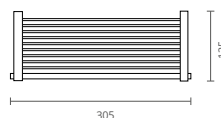

SPONGE BATH HOLDER

PORTE-EPONGE // CONTENEDOR DE REJILLA

REF		€
CT1200340	CHROME // CHROMÉ // CROMADO	79.50
CT1220670	GOLD // OR // ORO	238.50
CT1220671	BLACK // NOIR // NEGRO	119.30
CT1220672	WHITE // BLANC // BLANCO	119.30
CT1220673	SATINOX // SATINOX // SATINOX	119.30