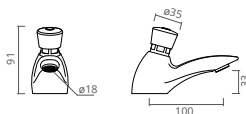

MIXER // MÉLANGEUR // MEZCLADOR

BASIN // LAVABO // LAVABO

REF	€
CT5050005	150.90

LUX
BASIN // LAVABO // LAVABO

REF	€
CT5050001	74.50

WALL MOUNTED SHOWER TAP
ROBINET DOUCHE MURAL // GRIFO DE DUCHA DE PARED

REF	€
CT5050050 SINGLE WATER INLET // UNE VOIE // UNA AGUA	76.80