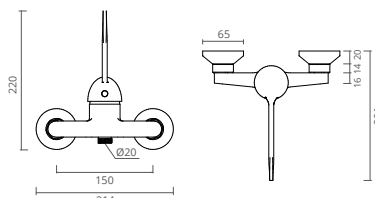

SAFE
SINGLE LEVER MIXER // MITIGEUR // MEZCLADOR
SHOWER // DOUCHE // DUCHA

REF	€
CT2006830	69.80

CHROME // CHROMÉ
CROMADO