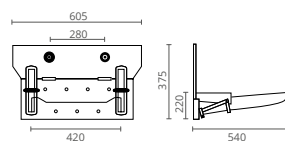

RECLINING WASHBASIN SUPPORT
SUPPORT POUR LAVABO INCLINABLE
SOPORTE LAVABO BASCULANTE

REF.	€.
BL7502295 STAINLESS STEEL ACIER INOXYDABLE ACERO INOXIDABLE	670.70

BL7502296 WHITE BLANC BLANCO	477.00