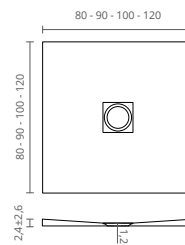

EFFECTIVE DRAINAGE

Flow rate well above the criteria required in EN-274 (> 24L/min)

DRAINAGE EFFICACE

Débit bien supérieur aux critères requis dans la norme EN-274 (> 24L/min)

DRENAJE EFECTIVO

Velocidad de flujo muy por encima de los criterios requeridos en la normativa europea EN-274 (> 24L/min)

PETRA

SHOWER VALVE // VIDAGE DE DOUCHE // VÁLVULA DE DUCHA

REF		€
BK4000360	Ø106 mm	21.60

DRAINAGE DIMENSIONS
DIMENSIONS DE DRAINAGE // COTAS DESAGÜE

RECTANGULAR // RECTANGULAIRE // RECTANGULAR
WIDTH // LARGEUR // ANCHO: **70 / 80**
THICKNESS // ÉPAISSEUR // GRUESO: **2,4 / 3 cm**

LENGTH // LONGUEURS // LONGITUD	(A)	
	90 - 100	30 cm
120	35 cm	
140 - 150	40 cm	
160 - 170	45 cm	
180 - 190 - 200	50 cm	
220 - 240	CENTRAL CENTRAL CENTRAL	

RECTANGULAR // RECTANGULAIRE // RECTANGULAR
WIDTH // LARGEUR // ANCHO: **90 / 100**
THICKNESS // ÉPAISSEUR // GRUESO: **2,4 / 3 cm**

LENGTH // LONGUEURS // LONGITUD	(A)	
	90 - 100	30 cm
120	35 cm	
140 - 150	40 cm	
160 - 170	45 cm	
180 - 190 - 200	50 cm	
220 - 240	CENTRAL CENTRAL CENTRAL	

RECTANGULAR // RECTANGULAIRE // RECTANGULAR
WIDTH // LARGEUR // ANCHO: **120**
THICKNESS // ÉPAISSEUR // GRUESO: **2,4 / 3 cm**

LENGTH // LONGUEURS // LONGITUD	(A)	
	160	CENTRAL
220	CENTRAL	
SQUARE // CARRÉ // CUADRADA WIDTH // LARGEUR // ANCHO: 120 THICKNESS // ÉPAISSEUR // GRUESO: 2,4 / 3 cm		
80 X 80		
90 X 90	CENTRAL	
100 X 100	CENTRAL	
120 X 120