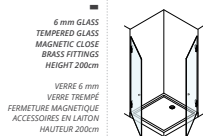

SHOWER ENCLOSURE W/ 2 DOORS
PAROIS DE DOUCHE A/ 2 PORTES
MAMPARA DE DUCHA C/ 2 PUERTAS

	REF.	€	REF.	€	REF.	€
120 - 140 cm	DB0605000	1 000.00	DB0605001	1 040.00	DB0605002	1 150.00
141 - 160 cm	DB0605010	1 040.00	DB0605011	1 080.00	DB0605012	1 190.00
161 - 180 cm	DB0605020	1 080.00	DB0605021	1 120.00	DB0605022	1 230.00