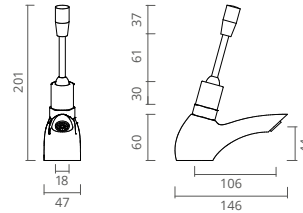

REF		€
CT2006942	PULL-OUT SHOWER DOUCHETTE RÉTRACTABLE DUCHA EXTRAIBLE	80.20

CHROME // CHROMÉ
CROMADO

BASIN // LAVABO // LAVABO

REF		€
CT5050300	SELF CLOSING TAP // TEMPORISÉE // TEMPORIZADA	91.10

CHROME // CHROMÉ
CROMADO