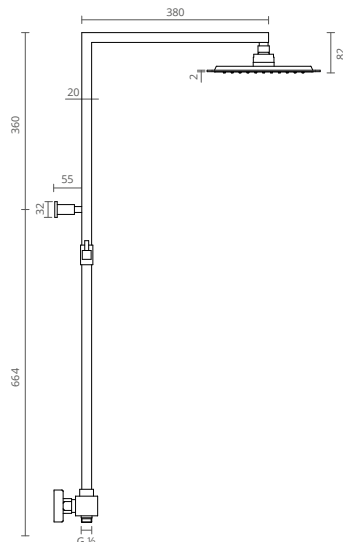

La imagen representa el modelo con:
 . Rociador de acero inoxidable
 . Ducha de mano en latón
 . Flexible de ducha Giraflex

COLUMN // COLONNE // COLUMNA
SHOWER // DOUCHE // DUCHA

REF		€	
CT2401000	SINGLE LEVER MIXER W/ ABS SHOWERS MITIGEUR A/ DOUCHETTE ABS MEZCLADOR C/ DUCHAS EN ABS	CHROME CHROMÉ CROMADO	448.00
CT2401002	SINGLE LEVER MIXER W/ STEEL SHOWERS SHOWERS MITIGEUR A/ DOUCHETTE ACIER INOXYDABLE MEZCLADOR C/ DUCHAS DE ACERO INOXYDABLE	CHROME CHROMÉ CROMADO	488.00
CT2401005		BLACK NOIR NEGRO	732.00
CT2401006		WHITE BLANC BLANCO	732.00