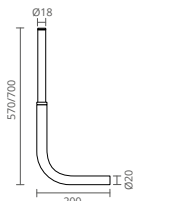

FLUSH VALVE TUBE
TUBE FLUXMÈTRE // TUBO P / FLUJÓMETRO

REF		€
CT5050250	ADJUSTABLE // RÉGLABLE // AJUSTABLE	45.70

CHROME // CHROMÉ CROMADO