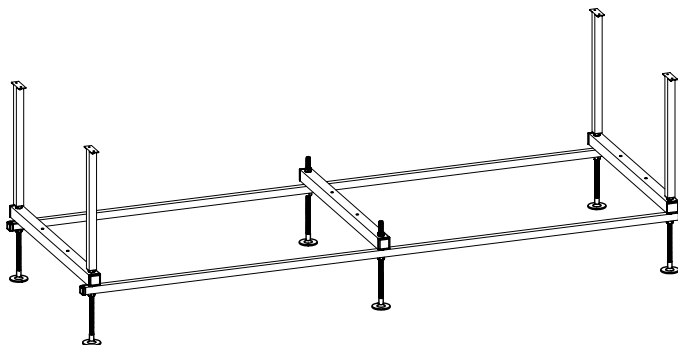

RECTANGULAR CHASSIS
CHÂSSIS RECTANGULAIRE // CHASIS RECTANGULAR

REF		€
DB2008020	150 x 70 cm	113.00
DB2008030	160 x 70 cm	114.00
DB2008050	170 x 70 cm	116.40
DB2008060	170 x 75 cm	118.00
DB2008070	170 x 80 cm	119.00
DB2008080	180 x 80 cm	120.20