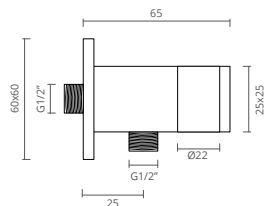

CONCEALED WALL OUTLETS
COUDES SORTIE D'EAU À ENCASTRER
TOMAS DE AGUA

CUBE
CONCEALED WALL OUTLET // COUDE SORTIE D'EAU // TOMA DE AGUA

REF		€
CT2250415	WITH SHOWER HOLDER AVEC SUPPORT CON SOPORTE PARA DUCHA	49.70

CHROME // CHROMÉ
CROMADO