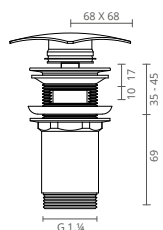

CLICK CLACK

SQUARE // CARRÉ // CUADRADO

BASIN WASTE VALVE // VIDAGE LAVABO // DESAGÜE

REF			€
CT2100020		CHROME // CHROMÉ // CROMADO	15.40
CT2100021		GOLD // OR // ORO	46.20
CT2100022		BLACK // NOIR // NEGRO	23.10
CT2100023		WHITE // BLANC // BLANCO	23.10
CT2100024		SATINOX // SATINOX // SATINOX	23.10

CHROME // CHROMÉ
CROMADO