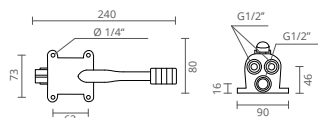

FOOT OPERATED
COMMAND AU PIED // GRIFO PEDAL

REF		€
CT5050710	SINGLE LEVER MIXER // MITIGEUR // MEZCLADOR	132.90

CHROME // CHROMÉ CROMADO