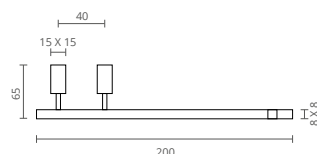

TOILET PAPER HOLDER // PORTE-PAPIER // PORTARROLLOS

REF		€
CT1200320	CHROME // CHROMÉ // CROMADO	41.80
CT1220630	GOLD // OR // ORO	125.40
CT1220631	BLACK // NOIR // NEGRO	62.70
CT1220632	WHITE // BLANC // BLANCO	62.70
CT1220633	SATINOX // SATINOX // SATINOX	62.70