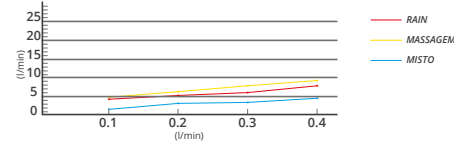

SUPRA
HAND SHOWER // DOUCHETTE // DUCHA
3 POSITIONS // 3 FONCTIONS // 3 FUNCIONES

REF	€
CT2220620 ABS // ABS // ABS	18.70