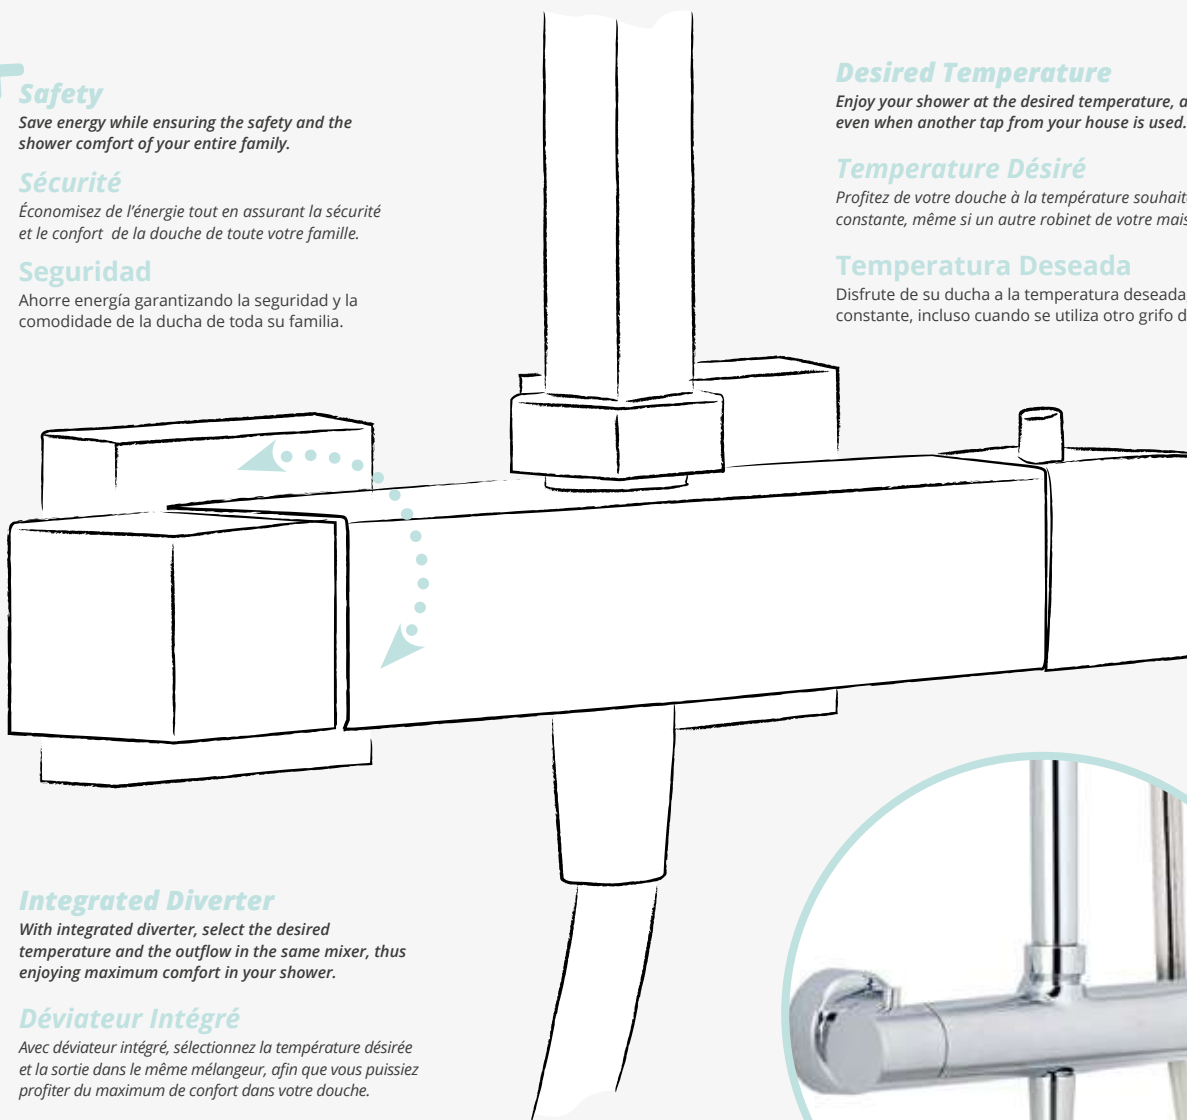

Integrated Diverter

With integrated diverter, select the desired temperature and the outflow in the same mixer, thus enjoying maximum comfort in your shower.

Déviateur Intégré

Avec déviateur intégré, sélectionnez la température désirée et la sortie dans le même mélangeur, afin que vous puissiez profiter du maximum de confort dans votre douche.