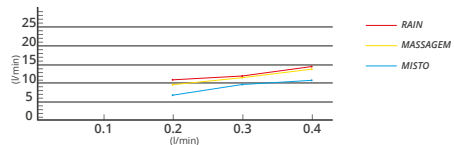

HYDRA
HAND SHOWER // DOUCHETTE // DUCHA
3 POSITIONS // 3 FONCTIONS // 3 FUNCIONES

REF	€
CT2220710 ABS // ABS // ABS	12.70