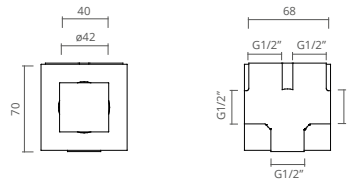

4 OUTPUTS
4 SORTIES
4 SALIDAS