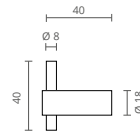

TOWEL HOLDER // PORTE-SERVIETTE // TOALLERO

REF		€
CT1200200	CHROME // CHROMÉ // CROMADO	35.40
CT1220800	GOLD // OR // ORO	106.20
CT1220801	30 cm BLACK // NOIR // NEGRO	53.10
CT1220802	WHITE // BLANC // BLANCO	53.10
CT1220803	SATINOX // SATINOX // SATINOX	53.10
CT1200205	CHROME // CHROMÉ // CROMADO	37.60
CT1220810	GOLD // OR // ORO	112.80
CT1220811	45 cm BLACK // NOIR // NEGRO	56.40
CT1220812	WHITE // BLANC // BLANCO	56.40
CT1220813	SATINOX // SATINOX // SATINOX	56.40
CT1200210	CHROME // CHROMÉ // CROMADO	42.20
CT1220820	GOLD // OR // ORO	126.60
CT1220821	60 cm BLACK // NOIR // NEGRO	63.30
CT1220822	WHITE // BLANC // BLANCO	63.30
CT1220823	SATINOX // SATINOX // SATINOX	63.30