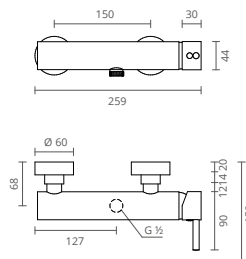

SINGLE LEVER MIXER // MITIGEUR // MEZCLADOR

SHOWER // DOUCHE // DUCHA

REF		€
CT2007830	ABS KIT ACCESSORIES + SHOWER HOSE KIT ACCESSOIRES ABS + FLEXIBLE DE DOUCHE SET ACCESORIOS EN ABS + FLEXIBLE	95.10

CHROME
CHROMÉ // CROMADO