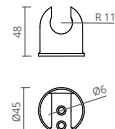

- Brass Hygienic Shower
- With shower holder
- With flexible 125 cm

- Douchette Hygiénique Laton
- Avec support
- Avec flexible 125 cm

- Ducha Higiénica Latón
- Con soporte
- Con flexible 125 cm

TREVI

BRASS HYGIENIC SHOWER // DOUCHETTE HYGIÉNIQUE LATON // DUCHA HIGIÉNICA LATÓN

REF		€
CT2222210	KIT PREMIUM* PREMIUM* SET KIT PREMIUM*	44.50
CT2222215	KIT SET KIT	30.60

CHROME // CHROMÉ CROMADO

PROVIDED IN BOX // FOURNIT EN BOÎTE // SUMINISTRA EN CAJA

PROVIDED IN PREMIUM BOX // FOURNIT EN BOÎTE PREMIUM // SUMINISTRA EN CAJA PREMIUM