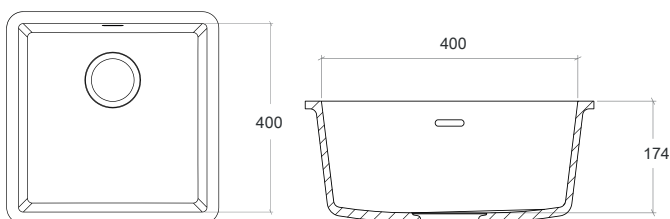

Interior Measurements <i>Medidas Interiores</i> Dimensions Intérieures <i>Maßnahmen Innenräume</i>	(mm)	400x400x174
Weight <i>Peso</i> Poids <i>Gewicht</i>	(Kg)	8,56
Wall thickness <i>Grosor paredes</i> Épaisseurs des parois <i>Wandstärke</i>	(mm)	10
Colours <i>Colores</i> Couleurs <i>Farben</i>		Blanco Standard and Polar White

* Other shapes, sizes and colours can be produced by demand
* *Otras formas, tamaños y colores pueden ser producidos bajo demanda*
* *D'autres formes, tailles et couleurs peuvent être produites sur demande*
* *Andere Formen, Größen und Farben können auf Anfrage hergestellt werden*