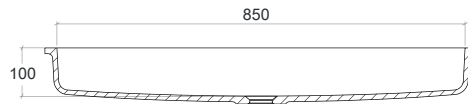

UNDER-MOUNTED BASINS

CRT

CRT 3085

Interior Measurements <i>Medidas Interiores</i> Dimensions Intérieures <i>Maßnahmen Innenräume</i>	(mm)	850x300x100
Weight <i>Peso</i> Poids <i>Gewicht</i>	(Kg)	9,2
Wall thickness <i>Grosor paredes</i> Épaisseurs des parois <i>Wandstärke</i>	(mm)	10
Colours <i>Colores</i> Couleurs <i>Farben</i>		Blanco Standard and Polar White

* Other shapes, sizes and colours can be produced by demand
* Otras formas, tamaños y colores pueden ser producidos bajo demanda
* D'autres formes, tailles et couleurs peuvent être produits sur demande
* Andere Formen, Größen und Farben können auf Anfrage hergestellt werden

* This product is also available with overflow
* Este producto también está disponible con rebosadero
* Ce produit est aussi disponible avec trop-plein
* Dieses Produkt ist auch mit Überlauf erhältlich

LAKE

LAKE 3535 CP

Interior Measurements <i>Medidas Interiores</i> Dimensions Intérieures <i>Maßnahmen Innenräume</i>	(mm)	350x350x96
Weight <i>Peso</i> Poids <i>Gewicht</i>	(Kg)	7
Wall thickness <i>Grosor paredes</i> Épaisseurs des parois <i>Wandstärke</i>	(mm)	10
Colours <i>Colores</i> Couleurs <i>Farben</i>		Blanco Standard and Polar White

* Other shapes, sizes and colours can be produced by demand
* Otras formas, tamaños y colores pueden ser producidos bajo demanda
* D'autres formes, tailles et couleurs peuvent être produits sur demande
* Andere Formen, Größen und Farben können auf Anfrage hergestellt werden

* This product is also available with overflow
* Este producto también está disponible con rebosadero
* Ce produit est aussi disponible avec trop-plein
* Dieses Produkt ist auch mit Überlauf erhältlich