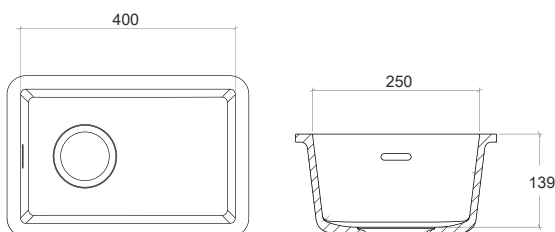

SINKS CLEAN

CS 425

Interior Measurements <i>Medidas Interiores</i> Dimensions Intérieures <i>Maßnahmen Innenräume</i>	(mm)	400x250x139
Weight <i>Peso</i> Poids <i>Gewicht</i>	(Kg)	5,49
Wall thickness <i>Grosor paredes</i> Épaisseurs des parois <i>Wandstärke</i>	(mm)	10
Colours <i>Colores</i> Couleurs <i>Farben</i>		Blanco Standard and Polar White

* Other shapes, sizes and colours can be produced by demand
* *Otras formas, tamaños y colores pueden ser producidos bajo demanda*
* D'autres formes, tailles et couleurs peuvent être produits sur demande
* *Andere Formen, Größen und Farben können auf Anfrage hergestellt werden*

CS 433

Interior Measurements <i>Medidas Interiores</i> Dimensions Intérieures <i>Maßnahmen Innenräume</i>	(mm)	400x330x174
Weight <i>Peso</i> Poids <i>Gewicht</i>	(Kg)	7,37
Wall thickness <i>Grosor paredes</i> Épaisseurs des parois <i>Wandstärke</i>	(mm)	10
Colours <i>Colores</i> Couleurs <i>Farben</i>		Blanco Standard and Polar White

* Other shapes, sizes and colours can be produced by demand
* *Otras formas, tamaños y colores pueden ser producidos bajo demanda*
* D'autres formes, tailles et couleurs peuvent être produits sur demande
* *Andere Formen, Größen und Farben können auf Anfrage hergestellt werden*