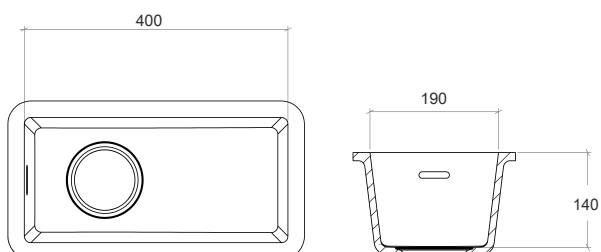

Interior Measurements <i>Medidas Interiores</i> Dimensions Intérieures <i>Maßnahmen Innenräume</i>	(mm)	400x190x140
Weight <i>Peso</i> Poids <i>Gewicht</i>	(Kg)	4,42
Wall thickness <i>Grosor paredes</i> Épaisseurs des parois <i>Wandstärke</i>	(mm)	10
Colours <i>Colores</i> Couleurs <i>Farben</i>		Blanco Standard and Polar White

* Other shapes, sizes and colours can be produced by demand
* *Otras formas, tamaños y colores pueden ser producidos bajo demanda*
* D'autres formes, tailles et couleurs peuvent être produits sur demande
* *Andere Formen, Größen und Farben können auf Anfrage hergestellt werden*