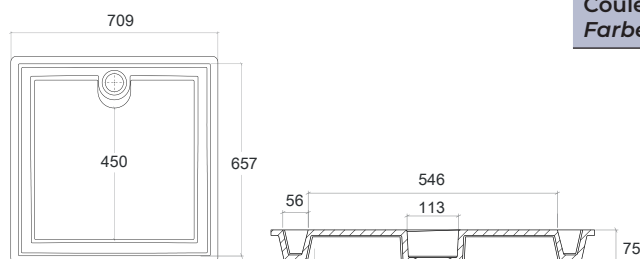

Interior Measurements <i>Medidas Interiores</i> Dimensions Intérieures <i>Maßnahmen Innenräume</i>	(mm)	657x657x75
Exterior Measurements <i>Medidas Exteriores</i> Dimensions Extérieures <i>Maßnahmen Draußen</i>	(mm)	710x710x75
Weight <i>Peso</i> Poids <i>Gewicht</i>	(Kg)	16,88
Wall thickness <i>Grosor paredes</i> Épaisseurs des parois <i>Wandstärke</i>	(mm)	10
Colours <i>Colores</i> Couleurs <i>Farben</i>		Blanco Standard and Polar White

* Other shapes, sizes and colours can be produced by demand
* *Otras formas, tamaños y colores pueden ser producidos bajo demanda*
* *D'autres formes, tailles et couleurs peuvent être produits sur demande*
* *Andere Formen, Größen und Farben können auf Anfrage hergestellt werden*