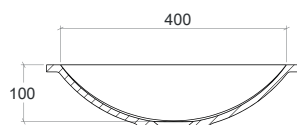

UNDER-MOUNTED BASINS

BEND

BEND 4033

Interior Measurements <i>Medidas Interiores</i> Dimensions Intérieures <i>Maßnahmen Innenräume</i>	(mm)	400x330x100
Weight <i>Peso</i> Poids <i>Gewicht</i>	(Kg)	4,5
Wall thickness <i>Grosor paredes</i> Épaisseurs des parois <i>Wandstärke</i>	(mm)	10
Colours <i>Colores</i> Couleurs <i>Farben</i>		Blanco Standard and Polar White

* Other shapes, sizes and colours can be produced by demand
* Otras formas, tamaños y colores pueden ser producidos bajo demanda
* D'autres formes, tailles et couleurs peuvent être produits sur demande
* Andere Formen, Größen und Farben können auf Anfrage hergestellt werden

* This product is also available with overflow
* Este producto también está disponible con rebosadero
* Ce produit est aussi disponible avec trop-plein
* Dieses Produkt ist auch mit Überlauf erhältlich

BEND 5033

Interior Measurements <i>Medidas Interiores</i> Dimensions Intérieures <i>Maßnahmen Innenräume</i>	(mm)	500x330x130
Weight <i>Peso</i> Poids <i>Gewicht</i>	(Kg)	5,8
Wall thickness <i>Grosor paredes</i> Épaisseurs des parois <i>Wandstärke</i>	(mm)	10
Colours <i>Colores</i> Couleurs <i>Farben</i>		Blanco Standard and Polar White

* Other shapes, sizes and colours can be produced by demand
* Otras formas, tamaños y colores pueden ser producidos bajo demanda
* D'autres formes, tailles et couleurs peuvent être produits sur demande
* Andere Formen, Größen und Farben können auf Anfrage hergestellt werden

* This product is also available with overflow
* Este producto también está disponible con rebosadero
* Ce produit est aussi disponible avec trop-plein
* Dieses Produkt ist auch mit Überlauf erhältlich