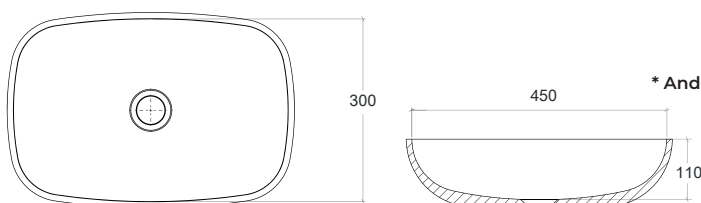

* Other shapes, sizes and colours can be produced by demand

* Otras formas, tamaños y colores pueden ser producidos bajo demanda

* D'autres formes, tailles et couleurs peuvent être produits sur demande

* Andere Formen, Größen und Farben können auf Anfrage hergestellt werden