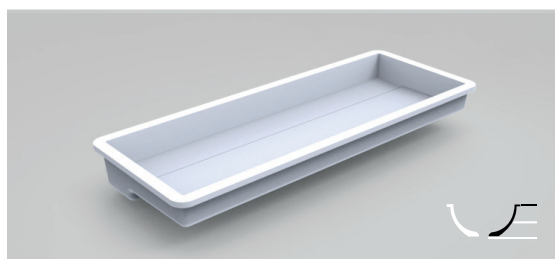

UNDER-MOUNTED BASINS

HID

HID 3085

Interior Measurements <i>Medidas Interiores</i> Dimensions Intérieures <i>Maßnahmen Innenräume</i>	(mm)	845x295x70
Weight <i>Peso</i> Poids <i>Gewicht</i>	(Kg)	11,5
Wall thickness <i>Grosor paredes</i> Épaisseurs des parois <i>Wandstärke</i>	(mm)	10
Colours <i>Colores</i> Couleurs <i>Farben</i>		Blanco Standard and Polar White

* Other shapes, sizes and colours can be produced by demand
* Otras formas, tamaños y colores pueden ser producidos bajo demanda
* D'autres formes, tailles et couleurs peuvent être produites sur demande
* Andere Formen, Größen und Farben können auf Anfrage hergestellt werden