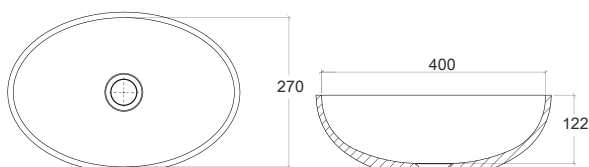

Interior Measurements <i>Medidas Interiores</i> Dimensions Intérieures <i>Maßnahmen Innenräume</i>	(mm)	400x270x122
Exterior Measurements <i>Medidas Exteriores</i> Dimensions Extérieures <i>Maßnahmen Draußen</i>	(mm)	420x290x138
Weight <i>Peso</i> Poids <i>Gewicht</i>	(Kg)	3,7
Wall thickness <i>Grosor paredes</i> Épaisseurs des parois <i>Wandstärke</i>	(mm)	10
Colours <i>Colores</i> Couleurs <i>Farben</i>		Blanco Standard and Polar White

* Other shapes, sizes and colours can be produced by demand

* Otras formas, tamaños y colores pueden ser producidos bajo demanda

* D'autres formes, tailles et couleurs peuvent être produits sur demande

* Andere Formen, Größen und Farben können auf Anfrage hergestellt werden