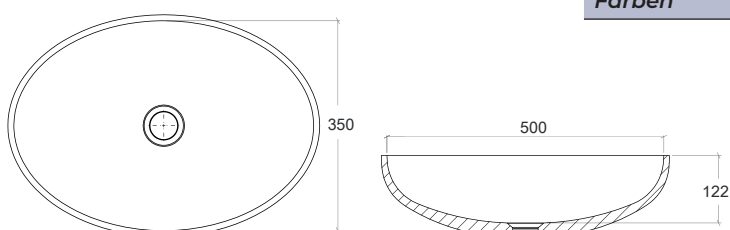

Interior Measurements <i>Medidas Interiores</i> Dimensions Intérieures <i>Maßnahmen Innenräume</i>	(mm)	500x350x122
Exterior Measurements <i>Medidas Exteriores</i> Dimensions Extérieures <i>Maßnahmen Draußen</i>	(mm)	520x370x138
Weight <i>Peso</i> Poids <i>Gewicht</i>	(Kg)	6,6
Wall thickness <i>Grosor paredes</i> Épaisseurs des parois <i>Wandstärke</i>	(mm)	10
Colours <i>Colores</i> Couleurs <i>Farben</i>		Blanco Standard and Polar White