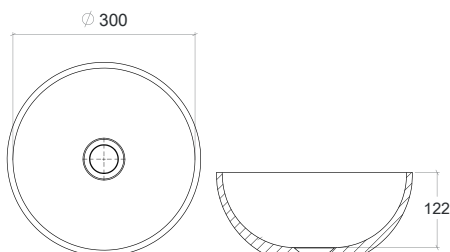

COIN D30 SP

Interior Measurements <i>Medidas Interiores</i> Dimensions Intérieures <i>Maßnahmen Innenräume</i>	(mm)	Ø 300x122
Exterior Measurements <i>Medidas Exteriores</i> Dimensions Extérieures <i>Maßnahmen Draußen</i>	(mm)	Ø 320x138
Weight <i>Peso</i> Poids <i>Gewicht</i>	(Kg)	3,2
Wall thickness <i>Grosor paredes</i> Épaisseurs des parois <i>Wandstärke</i>	(mm)	10
Colours <i>Colores</i> Couleurs <i>Farben</i>		Blanco Standard and Polar White

* Other shapes, sizes and colours can be produced by demand
* Otras formas, tamaños y colores pueden ser producidos bajo demanda
* D'autres formes, tailles et couleurs peuvent être produits sur demande
* Andere Formen, Größen und Farben können auf Anfrage hergestellt werden