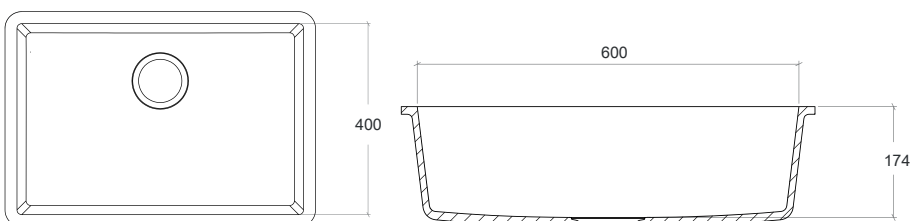

Interior Measurements <i>Medidas Interiores</i> Dimensions Intérieures <i>Maßnahmen Innenräume</i>	(mm)	400x600x174
Weight <i>Peso</i> Poids <i>Gewicht</i>	(Kg)	11,66
Wall thickness <i>Grosor paredes</i> Épaisseurs des parois <i>Wandstärke</i>	(mm)	10
Colours <i>Colores</i> Couleurs <i>Farben</i>		Blanco Standard and Polar White

* Other shapes, sizes and colours can be produced by demand
* *Otras formas, tamaños y colores pueden ser producidos bajo demanda*
* *D'autres formes, tailles et couleurs peuvent être produits sur demande*
* *Andere Formen, Größen und Farben können auf Anfrage hergestellt werden*