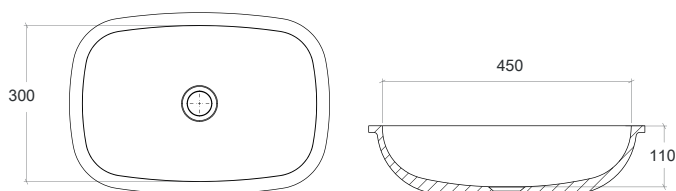

UNDER-MOUNTED BASINS

SOFT

SOFT 3045 CP

Interior Measurements <i>Medidas Interiores</i> Dimensions Intérieures <i>Maßnahmen Innenräume</i>	(mm)	450x300x110
Weight <i>Peso</i> Poids <i>Gewicht</i>	(Kg)	6,2
Wall thickness <i>Grosor paredes</i> Épaisseurs des parois <i>Wandstärke</i>	(mm)	10
Colours <i>Colores</i> Couleurs <i>Farben</i>		Blanco Standard and Polar White

* Other shapes, sizes and colours can be produced by demand
* Otras formas, tamaños y colores pueden ser producidos bajo demanda
* D'autres formes, tailles et couleurs peuvent être produits sur demande
* Andere Formen, Größen und Farben können auf Anfrage hergestellt werden

* This product is also available with overflow
* Este producto también está disponible con rebosadero
* Ce produit est aussi disponible avec trop-plein
* Dieses Produkt ist auch mit Überlauf erhältlich

SOFT 3050 CP

Interior Measurements <i>Medidas Interiores</i> Dimensions Intérieures <i>Maßnahmen Innenräume</i>	(mm)	500x300x110
Weight <i>Peso</i> Poids <i>Gewicht</i>	(Kg)	6,8
Wall thickness <i>Grosor paredes</i> Épaisseurs des parois <i>Wandstärke</i>	(mm)	10
Colours <i>Colores</i> Couleurs <i>Farben</i>		Blanco Standard and Polar White

* Other shapes, sizes and colours can be produced by demand
* Otras formas, tamaños y colores pueden ser producidos bajo demanda
* D'autres formes, tailles et couleurs peuvent être produits sur demande
* Andere Formen, Größen und Farben können auf Anfrage hergestellt werden

* This product is also available with overflow
* Este producto también está disponible con rebosadero
* Ce produit est aussi disponible avec trop-plein
* Dieses Produkt ist auch mit Überlauf erhältlich