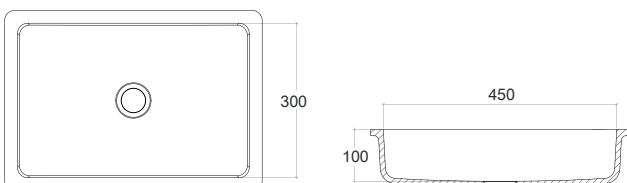

UNDER-MOUNTED BASINS

CRT

CRT 2740

Interior Measurements <i>Medidas Interiores</i> Dimensions Intérieures <i>Maßnahmen Innenräume</i>	(mm)	400x270x100
Weight <i>Peso</i> Poids <i>Gewicht</i>	(Kg)	4,95
Wall thickness <i>Grosor paredes</i> Épaisseurs des parois <i>Wandstärke</i>	(mm)	10
Colours <i>Colores</i> Couleurs <i>Farben</i>		Blanco Standard and Polar White

* Other shapes, sizes and colours can be produced by demand
* Otras formas, tamaños y colores pueden ser producidos bajo demanda
* D'autres formes, tailles et couleurs peuvent être produits sur demande
* Andere Formen, Größen und Farben können auf Anfrage hergestellt werden

* This product is also available with overflow
* Este producto también está disponible con rebosadero
* Ce produit est aussi disponible avec trop-plein
* Dieses Produkt ist auch mit Überlauf erhältlich

CRT 3045

Interior Measurements <i>Medidas Interiores</i> Dimensions Intérieures <i>Maßnahmen Innenräume</i>	(mm)	450x300x100
Weight <i>Peso</i> Poids <i>Gewicht</i>	(Kg)	5,45
Wall thickness <i>Grosor paredes</i> Épaisseurs des parois <i>Wandstärke</i>	(mm)	10
Colours <i>Colores</i> Couleurs <i>Farben</i>		Blanco Standard and Polar White

* Other shapes, sizes and colours can be produced by demand
* Otras formas, tamaños y colores pueden ser producidos bajo demanda
* D'autres formes, tailles et couleurs peuvent être produits sur demande
* Andere Formen, Größen und Farben können auf Anfrage hergestellt werden

* This product is also available with overflow
* Este producto también está disponible con rebosadero
* Ce produit est aussi disponible avec trop-plein
* Dieses Produkt ist auch mit Überlauf erhältlich