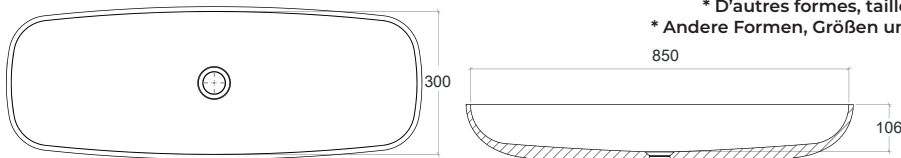

Interior Measurements <i>Medidas Interiores</i> Dimensions Intérieures <i>Maßnahmen Innenräume</i>	(mm)	850x300x106
Exterior Measurements <i>Medidas Exteriores</i> Dimensions Extérieures <i>Maßnahmen Draußen</i>	(mm)	870x320x122
Weight <i>Peso</i> Poids <i>Gewicht</i>	(Kg)	10,5
Wall thickness <i>Grosor paredes</i> Épaisseurs des parois <i>Wandstärke</i>	(mm)	10
Colours <i>Colores</i> Couleurs <i>Farben</i>		Blanco Standard and Polar White

* Other shapes, sizes and colours can be produced by demand

* Otras formas, tamaños y colores pueden ser producidos bajo demanda

* D'autres formes, tailles et couleurs peuvent être produits sur demande

* Andere Formen, Größen und Farben können auf Anfrage hergestellt werden