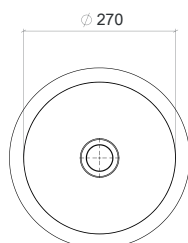

* Other shapes, sizes and colours can be produced by demand
* Otras formas, tamaños y colores pueden ser producidos bajo demanda
* D'autres formes, tailles et couleurs peuvent être produits sur demande
* Andere Formen, Größen und Farben können auf Anfrage hergestellt werden

* This product is also available with overflow
* Este producto también está disponible con rebosadero
* Ce produit est aussi disponible avec trop-plein
* Dieses Produkt ist auch mit Überlauf erhältlich