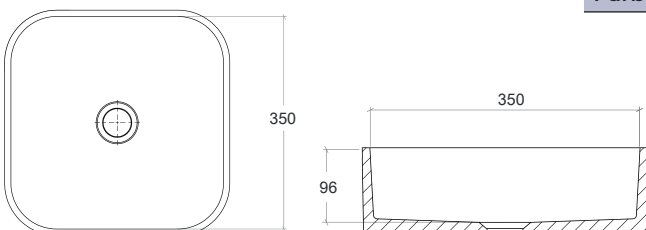

Interior Measurements <i>Medidas Interiores</i> Dimensions Intérieures <i>Maßnahmen Innenräume</i>	(mm)	350x350x96
Exterior Measurements <i>Medidas Exteriores</i> Dimensions Extérieures <i>Maßnahmen Draußen</i>	(mm)	370x370x112
Weight <i>Peso</i> Poids <i>Gewicht</i>	(Kg)	6,7
Wall thickness <i>Grosor paredes</i> Épaisseurs des parois <i>Wandstärke</i>	(mm)	10
Colours <i>Colores</i> Couleurs <i>Farben</i>		Blanco Standard and Polar White

* Other shapes, sizes and colours can be produced by demand
* Otras formas, tamaños y colores pueden ser producidos bajo demanda
* D'autres formes, tailles et couleurs peuvent être produits sur demande
* Andere Formen, Größen und Farben können auf Anfrage hergestellt werden