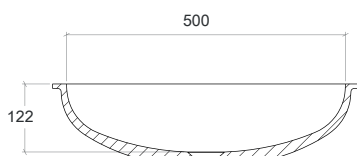

* Other shapes, sizes and colours can be produced by demand
* Otras formas, tamaños y colores pueden ser producidos bajo demanda
* D'autres formes, tailles et couleurs peuvent être produits sur demande
* Andere Formen, Größen und Farben können auf Anfrage hergestellt werden

* This product is also available with overflow
* Este producto también está disponible con rebosadero
* Ce produit est aussi disponible avec trop-plein
* Dieses Produkt ist auch mit Überlauf erhältlich