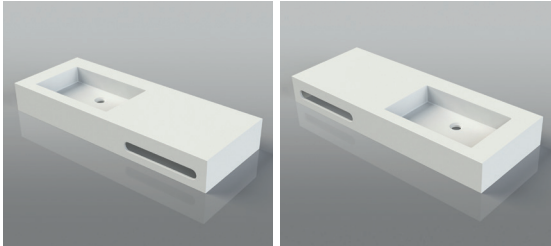

VANITY TOPS

TEIDE

TEIDE

Vanity top Measurements <i>Medidas de la encimera</i> Dimensions du comptoir <i>Maßn. Einbauwaschbecken</i>	(mm)	910x460x150 (a) 1010x460x150 (b) 1210x460x150 (c)
Basin Interior Measurements <i>Medidas interiors de la pileta</i> Medidas interiors de la pileta <i>Maßn. Innenräume Waschbecken</i>	(mm)	500x300x102 (a,b,c)
Basin <i>Pileta</i> Bassin <i>Waschbecken</i>		Centered / Left / Right
Weight <i>Peso</i> Poids <i>Gewicht</i>	(Kg)	16,5 (a) 18 (b) 20,5 (c)

* Other shapes, sizes and colours can be produced by demand
* Otras formas, tamaños y colores pueden ser producidos bajo demanda
* D'autres formes, tailles et couleurs peuvent être produits sur demande
* Andere Formen, Größen und Farben können auf Anfrage hergestellt werden