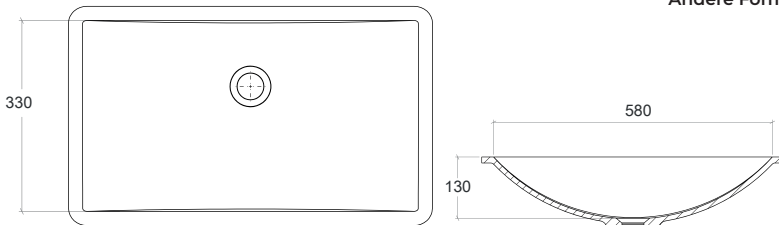

Interior Measurements <i>Medidas Interiores</i> Dimensions Intérieures <i>Maßnahmen Innenräume</i>	(mm)	580x330x130
Weight <i>Peso</i> Poids <i>Gewicht</i>	(Kg)	6,5
Wall thickness <i>Grosor paredes</i> Épaisseurs des parois <i>Wandstärke</i>	(mm)	10
Colours <i>Colores</i> Couleurs <i>Farben</i>		Blanco Standard and Polar White

* Other shapes, sizes and colours can be produced by demand
* Otras formas, tamaños y colores pueden ser producidos bajo demanda
* D'autres formes, tailles et couleurs peuvent être produits sur demande
* Andere Formen, Größen und Farben können auf Anfrage hergestellt werden

* This product is also available with overflow
* Este producto también está disponible con rebosadero
* Ce produit est aussi disponible avec trop-plein
* Dieses Produkt ist auch mit Überlauf erhältlich