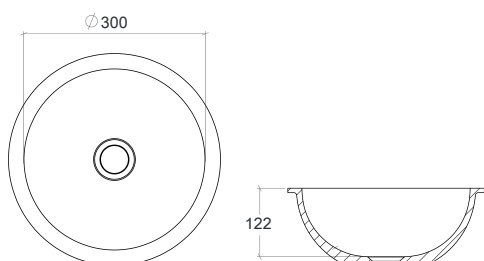

UNDER-MOUNTED BASINS

COIN

COIN D30 CP

Interior Measurements <i>Medidas Interiores</i> Dimensions Intérieures <i>Maßnahmen Innenräume</i>	(mm)	Ø 300x122
Weight <i>Peso</i> Poids <i>Gewicht</i>	(Kg)	3,5
Wall thickness <i>Grosor paredes</i> Épaisseurs des parois <i>Wandstärke</i>	(mm)	10
Colours <i>Colores</i> Couleurs <i>Farben</i>		Blanco Standard and Polar White

* Other shapes, sizes and colours can be produced by demand
* Otras formas, tamaños y colores pueden ser producidos bajo demanda
* D'autres formes, tailles et couleurs peuvent être produits sur demande
* Andere Formen, Größen und Farben können auf Anfrage hergestellt werden

* This product is also available with overflow
* Este producto también está disponible con rebosadero
* Ce produit est aussi disponible avec trop-plein
* Dieses Produkt ist auch mit Überlauf erhältlich