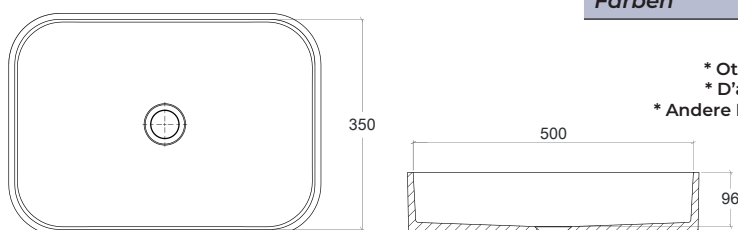

Interior Measurements <i>Medidas Interiores</i> Dimensions Intérieures <i>Maßnahmen Innenräume</i>	(mm)	500x350x96
Exterior Measurements <i>Medidas Exteriores</i> Dimensions Extérieures <i>Maßnahmen Draußen</i>	(mm)	520x370x112
Weight <i>Peso</i> Poids <i>Gewicht</i>	(Kg)	9,65
Wall thickness <i>Grosor paredes</i> Épaisseurs des parois <i>Wandstärke</i>	(mm)	10
Colours <i>Colores</i> Couleurs <i>Farben</i>		Blanco standard and Polar White