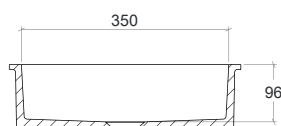

UNDER-MOUNTED BASINS

CRT

CRT 3085

Interior Measurements <i>Medidas Interiores</i> Dimensions Intérieures <i>Maßnahmen Innenräume</i>	(mm)	850x300x100
Weight <i>Peso</i> Poids <i>Gewicht</i>	(Kg)	9,2
Wall thickness <i>Grosor paredes</i> Épaisseurs des parois <i>Wandstärke</i>	(mm)	10
Colours <i>Colores</i> Couleurs <i>Farben</i>		Blanco Standard and Polar White

* Other shapes, sizes and colours can be produced by demand
* Otras formas, tamaños y colores pueden ser producidos bajo demanda
* D'autres formes, tailles et couleurs peuvent être produits sur demande
* Andere Formen, Größen und Farben können auf Anfrage hergestellt werden

* This product is also available with overflow
* Este producto también está disponible con rebosadero
* Ce produit est aussi disponible avec trop-plein
* Dieses Produkt ist auch mit Überlauf erhältlich

LAKE

LAKE 3535 CP

Interior Measurements <i>Medidas Interiores</i> Dimensions Intérieures <i>Maßnahmen Innenräume</i>	(mm)	350x350x96
Weight <i>Peso</i> Poids <i>Gewicht</i>	(Kg)	7
Wall thickness <i>Grosor paredes</i> Épaisseurs des parois <i>Wandstärke</i>	(mm)	10
Colours <i>Colores</i> Couleurs <i>Farben</i>		Blanco Standard and Polar White

* Other shapes, sizes and colours can be produced by demand
* Otras formas, tamaños y colores pueden ser producidos bajo demanda
* D'autres formes, tailles et couleurs peuvent être produits sur demande
* Andere Formen, Größen und Farben können auf Anfrage hergestellt werden

* This product is also available with overflow
* Este producto también está disponible con rebosadero
* Ce produit est aussi disponible avec trop-plein
* Dieses Produkt ist auch mit Überlauf erhältlich