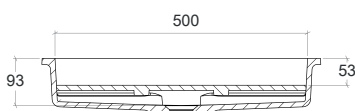

UNDER-MOUNTED BASINS

HID

HID 3050

Interior Measurements <i>Medidas Interiores</i> Dimensions Intérieures <i>Maßnahmen Innenräume</i>	(mm)	495x295x70
Weight <i>Peso</i> Poids <i>Gewicht</i>	(Kg)	7,25
Wall thickness <i>Grosor paredes</i> Épaisseurs des parois <i>Wandstärke</i>	(mm)	10
Colours <i>Colores</i> Couleurs <i>Farben</i>		Blanco Standard and Polar White

* Other shapes, sizes and colours can be produced by demand
* Otras formas, tamaños y colores pueden ser producidos bajo demanda
* D'autres formes, tailles et couleurs peuvent être produites sur demande
* Andere Formen, Größen und Farben können auf Anfrage hergestellt werden

HID 3550

Interior Measurements <i>Medidas Interiores</i> Dimensions Intérieures <i>Maßnahmen Innenräume</i>	(mm)	500x350x53
Weight <i>Peso</i> Poids <i>Gewicht</i>	(Kg)	7,5
Wall thickness <i>Grosor paredes</i> Épaisseurs des parois <i>Wandstärke</i>	(mm)	10
Colours <i>Colores</i> Couleurs <i>Farben</i>		Blanco Standard and Polar White

* Other shapes, sizes and colours can be produced by demand
* Otras formas, tamaños y colores pueden ser producidos bajo demanda
* D'autres formes, tailles et couleurs peuvent être produites sur demande
* Andere Formen, Größen und Farben können auf Anfrage hergestellt werden