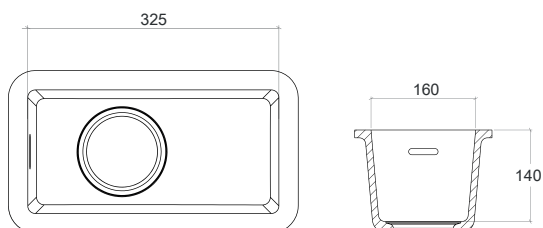

SINKS
CLEAN

CS 3216

Interior Measurements <i>Medidas Interiores</i> Dimensions Intérieures <i>Maßnahmen Innenräume</i>	(mm)	325x160x140
Weight <i>Peso</i> Poids <i>Gewicht</i>	(Kg)	3,7
Wall thickness <i>Grosor paredes</i> Épaisseurs des parois <i>Wandstärke</i>	(mm)	10
Colours <i>Colores</i> Couleurs <i>Farben</i>		Blanco Standard and Polar White

* Other shapes, sizes and colours can be produced by demand
* *Otras formas, tamaños y colores pueden ser producidos bajo demanda*
* D'autres formes, tailles et couleurs peuvent être produits sur demande
* *Andere Formen, Größen und Farben können auf Anfrage hergestellt werden*

CS 419

Interior Measurements <i>Medidas Interiores</i> Dimensions Intérieures <i>Maßnahmen Innenräume</i>	(mm)	400x190x140
Weight <i>Peso</i> Poids <i>Gewicht</i>	(Kg)	4,42
Wall thickness <i>Grosor paredes</i> Épaisseurs des parois <i>Wandstärke</i>	(mm)	10
Colours <i>Colores</i> Couleurs <i>Farben</i>		Blanco Standard and Polar White

* Other shapes, sizes and colours can be produced by demand
* *Otras formas, tamaños y colores pueden ser producidos bajo demanda*
* D'autres formes, tailles et couleurs peuvent être produits sur demande
* *Andere Formen, Größen und Farben können auf Anfrage hergestellt werden*