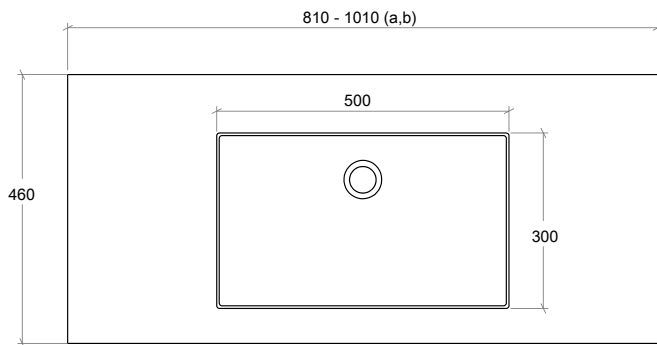

VANITY TOPS LANZAROTE

LANZAROTE

Vanity top Measurements	810x460x120 (a)
<i>Medidas de la encimera</i> (mm)	1010x460x120 (b)
Dimensions du comptoir	1210x460x120 (c)
<i>Maßn. Einbauwaschbecken</i>	
Basin Interior Measurements	500x300x102 (a,b)
<i>Medidas interiors de la pileta</i> (mm)	Double Sink - 500x300x102 (c)
<i>Medidas interiors de la pileta</i>	
Maßn. Innenräume Waschbecken	
Weight	10,6 (a)
<i>Peso</i> (Kg)	11,6 (b)
Poids	17 (c)
Gewicht	

* Other shapes, sizes and colours can be produced by demand
* Otras formas, tamaños y colores pueden ser producidos bajo demanda
* D'autres formes, tailles et couleurs peuvent être produits sur demande
* Andere Formen, Größen und Farben können auf Anfrage hergestellt werden