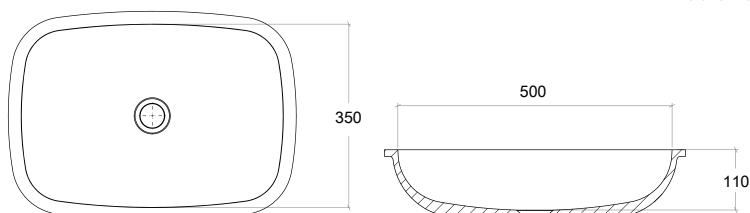

UNDER-MOUNTED BASINS

SOFT

SOFT 3550 CP

Interior Measurements <i>Medidas Interiores</i> Dimensions Intérieures <i>Maßnahmen Innenräume</i>	(mm)	500x350x110
Weight <i>Peso</i> Poids <i>Gewicht</i>	(Kg)	8,3
Wall thickness <i>Grosor paredes</i> Épaisseurs des parois <i>Wandstärke</i>	(mm)	10
Colours <i>Colores</i> Couleurs <i>Farben</i>		Blanco Standard and Polar White

* Other shapes, sizes and colours can be produced by demand
* Otras formas, tamaños y colores pueden ser producidos bajo demanda
* D'autres formes, tailles et couleurs peuvent être produits sur demande
* Andere Formen, Größen und Farben können auf Anfrage hergestellt werden

* This product is also available with overflow
* Este producto también está disponible con rebosadero
* Ce produit est aussi disponible avec trop-plein
* Dieses Produkt ist auch mit Überlauf erhältlich

SOFT 3085 CP

Interior Measurements <i>Medidas Interiores</i> Dimensions Intérieures <i>Maßnahmen Innenräume</i>	(mm)	850x300x110
Weight <i>Peso</i> Poids <i>Gewicht</i>	(Kg)	11,2
Wall thickness <i>Grosor paredes</i> Épaisseurs des parois <i>Wandstärke</i>	(mm)	10
Colours <i>Colores</i> Couleurs <i>Farben</i>		Blanco Standard and Polar White

* Other shapes, sizes and colours can be produced by demand
* Otras formas, tamaños y colores pueden ser producidos bajo demanda
* D'autres formes, tailles et couleurs peuvent être produits sur demande
* Andere Formen, Größen und Farben können auf Anfrage hergestellt werden

* This product is also available with overflow
* Este producto también está disponible con rebosadero
* Ce produit est aussi disponible avec trop-plein
* Dieses Produkt ist auch mit Überlauf erhältlich