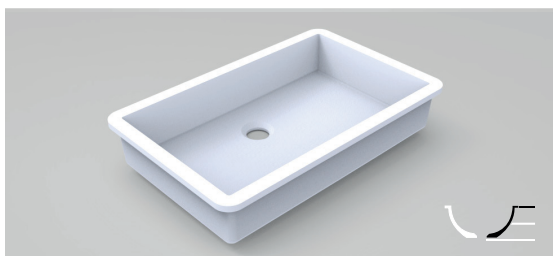

RT 3050

Interior Measurements <i>Medidas Interiores</i> Dimensions Intérieures <i>Maßnahmen Innenräume</i>	(mm)	500x300x100
Weight <i>Peso</i> Poids <i>Gewicht</i>	(Kg)	6,5
Wall thickness <i>Grosor paredes</i> Épaisseurs des parois <i>Wandstärke</i>	(mm)	10
Colours <i>Colores</i> Couleurs <i>Farben</i>		Blanco Standard and Polar White

* Other shapes, sizes and colours can be produced by demand

* Otras formas, tamaños y colores pueden ser producidos bajo demanda

* D'autres formes, tailles et couleurs peuvent être produits sur demande

* Andere Formen, Größen und Farben können auf Anfrage hergestellt werden

* This product is also available with overflow

* Este producto también está disponible con rebosadero

* Ce produit est aussi disponible avec trop-plein

* Dieses Produkt ist auch mit Überlauf erhältlich