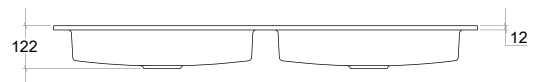

VANITY TOPS LANZAROTE

LANZAROTE

Vanity top Measurements	810x460x120 (a)
<i>Medidas de la encimera</i> (mm)	1010x460x120 (b)
Dimensions du comptoir	1210x460x120 (c)
<i>Maßn. Einbauwaschbecken</i>	
Basin Interior Measurements	500x300x102 (a,b)
<i>Medidas interiors de la pileta</i> (mm)	Double Sink - 500x300x102 (c)
<i>Medidas interiors de la pileta</i>	
Maßn. Innenräume Waschbecken	
Weight	10,6 (a)
<i>Peso</i> (Kg)	11,6 (b)
Poids	17 (c)
Gewicht	

* Other shapes, sizes and colours can be produced by demand
* Otras formas, tamaños y colores pueden ser producidos bajo demanda
* D'autres formes, tailles et couleurs peuvent être produits sur demande
* Andere Formen, Größen und Farben können auf Anfrage hergestellt werden