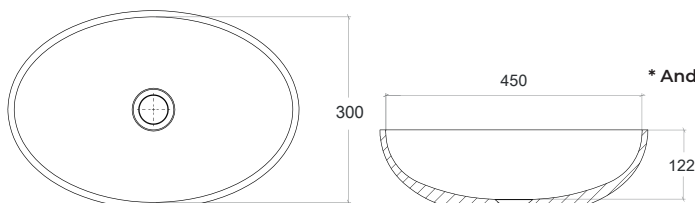

\* Andere Formen, Größen und Farben können auf Anfrage hergestellt werden

TOP-MOUNTED BASINS

**OVAL**

**OVAL 3045 SP**

Interior Measurements <i>Medidas Interiores</i> Dimensions Intérieures <i>Maßnahmen Innenräume</i>	(mm)	450x300x122
Exterior Measurements <i>Medidas Exteriores</i> Dimensions Extérieures <i>Maßnahmen Draußen</i>	(mm)	470x320x138
Weight <i>Peso</i> Poids <i>Gewicht</i>	(Kg)	4,8
Wall thickness <i>Grosor paredes</i> Épaisseurs des parois <i>Wandstärke</i>	(mm)	10
Colours <i>Colores</i> Couleurs <i>Farben</i>		Blanco Standard and Polar White