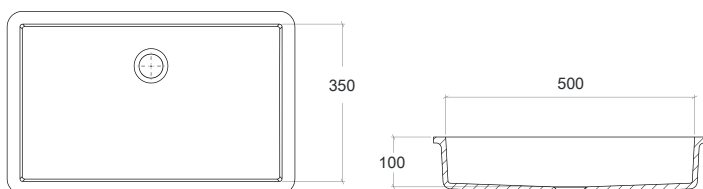

UNDER-MOUNTED BASINS

RT

RT 3550

Interior Measurements <i>Medidas Interiores</i> Dimensions Intérieures <i>Maßnahmen Innenräume</i>	(mm)	500x350x100
Weight <i>Peso</i> Poids <i>Gewicht</i>	(Kg)	7,2
Wall thickness <i>Grosor paredes</i> Épaisseurs des parois <i>Wandstärke</i>	(mm)	10
Colours <i>Colores</i> Couleurs <i>Farben</i>		Blanco Standard and Polar White

* Other shapes, sizes and colours can be produced by demand
* Otras formas, tamaños y colores pueden ser producidos bajo demanda
* D'autres formes, tailles et couleurs peuvent être produits sur demande
* Andere Formen, Größen und Farben können auf Anfrage hergestellt werden

* This product is also available with overflow
* Este producto también está disponible con rebosadero
* Ce produit est aussi disponible avec trop-plein
* Dieses Produkt ist auch mit Überlauf erhältlich

RT 3085

Interior Measurements <i>Medidas Interiores</i> Dimensions Intérieures <i>Maßnahmen Innenräume</i>	(mm)	850x300x100
Weight <i>Peso</i> Poids <i>Gewicht</i>	(Kg)	9,9
Wall thickness <i>Grosor paredes</i> Épaisseurs des parois <i>Wandstärke</i>	(mm)	10
Colours <i>Colores</i> Couleurs <i>Farben</i>		Blanco Standard and Polar White

* Other shapes, sizes and colours can be produced by demand
* Otras formas, tamaños y colores pueden ser producidos bajo demanda
* D'autres formes, tailles et couleurs peuvent être produits sur demande
* Andere Formen, Größen und Farben können auf Anfrage hergestellt werden

* This product is also available with overflow
* Este producto también está disponible con rebosadero
* Ce produit est aussi disponible avec trop-plein
* Dieses Produkt ist auch mit Überlauf erhältlich