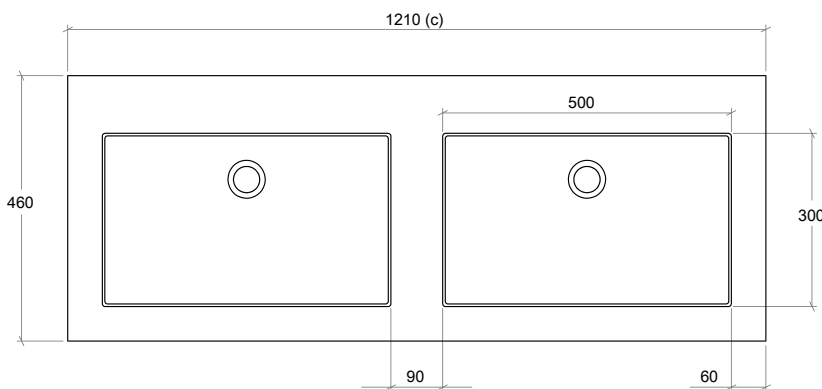

VANITY TOPS LANZAROTE

LANZAROTE

Vanity top Measurements	810x460x120 (a)
<i>Medidas de la encimera</i> (mm)	1010x460x120 (b)
Dimensions du comptoir	1210x460x120 (c)
<i>Maßn. Einbauwaschbecken</i>	
Basin Interior Measurements	500x300x102 (a,b)
<i>Medidas interiors de la pileta</i> (mm)	Double Sink - 500x300x102 (c)
<i>Medidas interiors de la pileta</i>	
Maßn. Innenräume Waschbecken	
Weight	10,6 (a)
<i>Peso</i> (Kg)	11,6 (b)
Poids	17 (c)
Gewicht	

* Other shapes, sizes and colours can be produced by demand
* Otras formas, tamaños y colores pueden ser producidos bajo demanda
* D'autres formes, tailles et couleurs peuvent être produits sur demande
* Andere Formen, Größen und Farben können auf Anfrage hergestellt werden