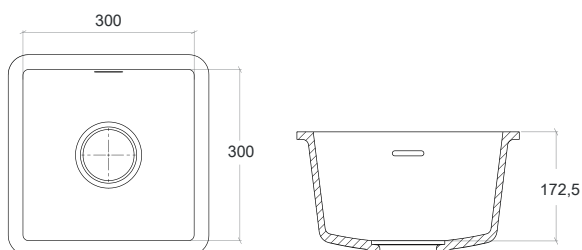

SINKS CLEAN

CS 470

Interior Measurements <i>Medidas Interiores</i> Dimensions Intérieures <i>Maßnahmen Innenräume</i>	(mm)	400x700x174
Weight <i>Peso</i> Poids <i>Gewicht</i>	(Kg)	13,3
Wall thickness <i>Grosor paredes</i> Épaisseurs des parois <i>Wandstärke</i>	(mm)	10
Colours <i>Colores</i> Couleurs <i>Farben</i>		Blanco Standard and Polar White

* Other shapes, sizes and colours can be produced by demand
* *Otras formas, tamaños y colores pueden ser producidos bajo demanda*
* D'autres formes, tailles et couleurs peuvent être produits sur demande
* *Andere Formen, Größen und Farben können auf Anfrage hergestellt werden*

WASH

IM 330

Interior Measurements <i>Medidas Interiores</i> Dimensions Intérieures <i>Maßnahmen Innenräume</i>	(mm)	300x300x172,5
Weight <i>Peso</i> Poids <i>Gewicht</i>	(Kg)	3,7
Wall thickness <i>Grosor paredes</i> Épaisseurs des parois <i>Wandstärke</i>	(mm)	10
Colours <i>Colores</i> Couleurs <i>Farben</i>		Blanco Standard and Polar White

* Other shapes, sizes and colours can be produced by demand
* *Otras formas, tamaños y colores pueden ser producidos bajo demanda*
* D'autres formes, tailles et couleurs peuvent être produits sur demande
* *Andere Formen, Größen und Farben können auf Anfrage hergestellt werden*