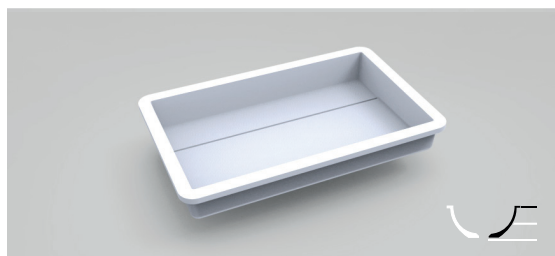

HID 3550

Interior Measurements <i>Medidas Interiores</i> Dimensions Intérieures <i>Maßnahmen Innenräume</i>	(mm)	500x350x53
Weight <i>Peso</i> Poids <i>Gewicht</i>	(Kg)	7,5
Wall thickness <i>Grosor paredes</i> Épaisseurs des parois <i>Wandstärke</i>	(mm)	10
Colours <i>Colores</i> Couleurs <i>Farben</i>		Blanco Standard and Polar White

* Other shapes, sizes and colours can be produced by demand
* Otras formas, tamaños y colores pueden ser producidos bajo demanda
* D'autres formes, tailles et couleurs peuvent être produites sur demande
* Andere Formen, Größen und Farben können auf Anfrage hergestellt werden