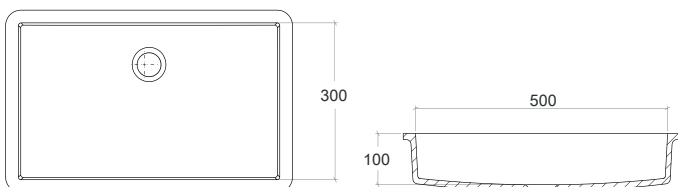

UNDER-MOUNTED BASINS

RT

RT 3045

Interior Measurements <i>Medidas Interiores</i> Dimensions Intérieures <i>Maßnahmen Innenräume</i>	(mm)	450x300x100
Weight <i>Peso</i> Poids <i>Gewicht</i>	(Kg)	5,7
Wall thickness <i>Grosor paredes</i> Épaisseurs des parois <i>Wandstärke</i>	(mm)	10
Colours <i>Colores</i> Couleurs <i>Farben</i>		Blanco Standard and Polar White

* Other shapes, sizes and colours can be produced by demand

* Otras formas, tamaños y colores pueden ser producidos bajo demanda

* D'autres formes, tailles et couleurs peuvent être produits sur demande

* Andere Formen, Größen und Farben können auf Anfrage hergestellt werden

* This product is also available with overflow

* Este producto también está disponible con rebosadero

* Ce produit est aussi disponible avec trop-plein

* Dieses Produkt ist auch mit Überlauf erhältlich

RT 3050

Interior Measurements <i>Medidas Interiores</i> Dimensions Intérieures <i>Maßnahmen Innenräume</i>	(mm)	500x300x100
Weight <i>Peso</i> Poids <i>Gewicht</i>	(Kg)	6,5
Wall thickness <i>Grosor paredes</i> Épaisseurs des parois <i>Wandstärke</i>	(mm)	10
Colours <i>Colores</i> Couleurs <i>Farben</i>		Blanco Standard and Polar White

* Other shapes, sizes and colours can be produced by demand

* Otras formas, tamaños y colores pueden ser producidos bajo demanda

* D'autres formes, tailles et couleurs peuvent être produits sur demande

* Andere Formen, Größen und Farben können auf Anfrage hergestellt werden

* This product is also available with overflow

* Este producto también está disponible con rebosadero

* Ce produit est aussi disponible avec trop-plein

* Dieses Produkt ist auch mit Überlauf erhältlich