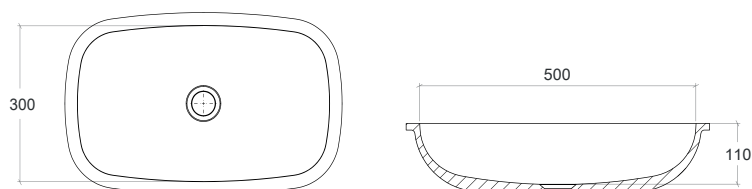

UNDER-MOUNTED BASINS

SOFT

SOFT 3045 CP

Interior Measurements <i>Medidas Interiores</i> Dimensions Intérieures <i>Maßnahmen Innenräume</i>	(mm)	450x300x110
Weight <i>Peso</i> Poids <i>Gewicht</i>	(Kg)	6,2
Wall thickness <i>Grosor paredes</i> Épaisseurs des parois <i>Wandstärke</i>	(mm)	10
Colours <i>Colores</i> Couleurs <i>Farben</i>		Blanco Standard and Polar White

* Other shapes, sizes and colours can be produced by demand
* Otras formas, tamaños y colores pueden ser producidos bajo demanda
* D'autres formes, tailles et couleurs peuvent être produits sur demande
* Andere Formen, Größen und Farben können auf Anfrage hergestellt werden

* This product is also available with overflow
* Este producto también está disponible con rebosadero
* Ce produit est aussi disponible avec trop-plein
* Dieses Produkt ist auch mit Überlauf erhältlich

SOFT 3050 CP

Interior Measurements <i>Medidas Interiores</i> Dimensions Intérieures <i>Maßnahmen Innenräume</i>	(mm)	500x300x110
Weight <i>Peso</i> Poids <i>Gewicht</i>	(Kg)	6,8
Wall thickness <i>Grosor paredes</i> Épaisseurs des parois <i>Wandstärke</i>	(mm)	10
Colours <i>Colores</i> Couleurs <i>Farben</i>		Blanco Standard and Polar White

* Other shapes, sizes and colours can be produced by demand
* Otras formas, tamaños y colores pueden ser producidos bajo demanda
* D'autres formes, tailles et couleurs peuvent être produits sur demande
* Andere Formen, Größen und Farben können auf Anfrage hergestellt werden

* This product is also available with overflow
* Este producto también está disponible con rebosadero
* Ce produit est aussi disponible avec trop-plein
* Dieses Produkt ist auch mit Überlauf erhältlich