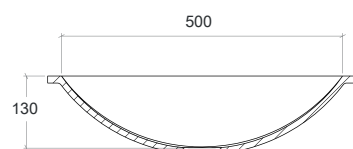

UNDER-MOUNTED BASINS

BEND

BEND 4033

Interior Measurements <i>Medidas Interiores</i> Dimensions Intérieures <i>Maßnahmen Innenräume</i>	(mm)	400x330x100
Weight <i>Peso</i> Poids <i>Gewicht</i>	(Kg)	4,5
Wall thickness <i>Grosor paredes</i> Épaisseurs des parois <i>Wandstärke</i>	(mm)	10
Colours <i>Colores</i> Couleurs <i>Farben</i>		Blanco Standard and Polar White

* Other shapes, sizes and colours can be produced by demand
* Otras formas, tamaños y colores pueden ser producidos bajo demanda
* D'autres formes, tailles et couleurs peuvent être produits sur demande
* Andere Formen, Größen und Farben können auf Anfrage hergestellt werden

* This product is also available with overflow
* Este producto también está disponible con rebosadero
* Ce produit est aussi disponible avec trop-plein
* Dieses Produkt ist auch mit Überlauf erhältlich

BEND 5033

Interior Measurements <i>Medidas Interiores</i> Dimensions Intérieures <i>Maßnahmen Innenräume</i>	(mm)	500x330x130
Weight <i>Peso</i> Poids <i>Gewicht</i>	(Kg)	5,8
Wall thickness <i>Grosor paredes</i> Épaisseurs des parois <i>Wandstärke</i>	(mm)	10
Colours <i>Colores</i> Couleurs <i>Farben</i>		Blanco Standard and Polar White

* Other shapes, sizes and colours can be produced by demand
* Otras formas, tamaños y colores pueden ser producidos bajo demanda
* D'autres formes, tailles et couleurs peuvent être produits sur demande
* Andere Formen, Größen und Farben können auf Anfrage hergestellt werden

* This product is also available with overflow
* Este producto también está disponible con rebosadero
* Ce produit est aussi disponible avec trop-plein
* Dieses Produkt ist auch mit Überlauf erhältlich