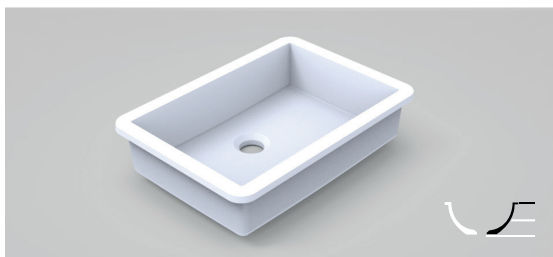

UNDER-MOUNTED BASINS

RT

RT 3045

Interior Measurements <i>Medidas Interiores</i> Dimensions Intérieures <i>Maßnahmen Innenräume</i>	(mm)	450x300x100
Weight <i>Peso</i> Poids <i>Gewicht</i>	(Kg)	5,7
Wall thickness <i>Grosor paredes</i> Épaisseurs des parois <i>Wandstärke</i>	(mm)	10
Colours <i>Colores</i> Couleurs <i>Farben</i>		Blanco Standard and Polar White

* Other shapes, sizes and colours can be produced by demand

* Otras formas, tamaños y colores pueden ser producidos bajo demanda

* D'autres formes, tailles et couleurs peuvent être produits sur demande

* Andere Formen, Größen und Farben können auf Anfrage hergestellt werden

* This product is also available with overflow

* Este producto también está disponible con rebosadero

* Ce produit est aussi disponible avec trop-plein

* Dieses Produkt ist auch mit Überlauf erhältlich