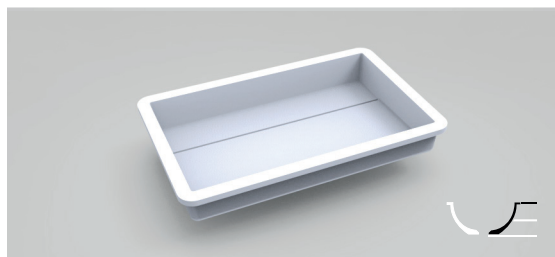

UNDER-MOUNTED BASINS

HID

HID 3050

Interior Measurements <i>Medidas Interiores</i> Dimensions Intérieures <i>Maßnahmen Innenräume</i>	(mm)	495x295x70
Weight <i>Peso</i> Poids <i>Gewicht</i>	(Kg)	7,25
Wall thickness <i>Grosor paredes</i> Épaisseurs des parois <i>Wandstärke</i>	(mm)	10
Colours <i>Colores</i> Couleurs <i>Farben</i>		Blanco Standard and Polar White

* Other shapes, sizes and colours can be produced by demand
* Otras formas, tamaños y colores pueden ser producidos bajo demanda
* D'autres formes, tailles et couleurs peuvent être produites sur demande
* Andere Formen, Größen und Farben können auf Anfrage hergestellt werden