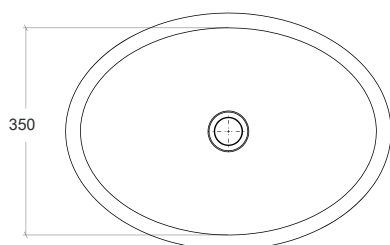

* Other shapes, sizes and colours can be produced by demand
* Otras formas, tamaños y colores pueden ser producidos bajo demanda
* D'autres formes, tailles et couleurs peuvent être produits sur demande
* Andere Formen, Größen und Farben können auf Anfrage hergestellt werden

* This product is also available with overflow
* Este producto también está disponible con rebosadero
* Ce produit est aussi disponible avec trop-plein
* Dieses Produkt ist auch mit Überlauf erhältlich