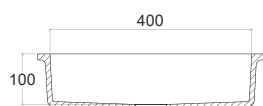

UNDER-MOUNTED BASINS

HID

HID 3085

Interior Measurements <i>Medidas Interiores</i> Dimensions Intérieures <i>Maßnahmen Innenräume</i>	(mm)	845x295x70
Weight <i>Peso</i> Poids <i>Gewicht</i>	(Kg)	11,5
Wall thickness <i>Grosor paredes</i> Épaisseurs des parois <i>Wandstärke</i>	(mm)	10
Colours <i>Colores</i> Couleurs <i>Farben</i>		Blanco Standard and Polar White

* Other shapes, sizes and colours can be produced by demand
* Otras formas, tamaños y colores pueden ser producidos bajo demanda
* D'autres formes, tailles et couleurs peuvent être produites sur demande
* Andere Formen, Größen und Farben können auf Anfrage hergestellt werden

RT

RT 2740

Interior Measurements <i>Medidas Interiores</i> Dimensions Intérieures <i>Maßnahmen Innenräume</i>	(mm)	400x270x100
Weight <i>Peso</i> Poids <i>Gewicht</i>	(Kg)	5,1
Wall thickness <i>Grosor paredes</i> Épaisseurs des parois <i>Wandstärke</i>	(mm)	10
Colours <i>Colores</i> Couleurs <i>Farben</i>		Blanco Standard and Polar White

* Other shapes, sizes and colours can be produced by demand
* Otras formas, tamaños y colores pueden ser producidos bajo demanda
* D'autres formes, tailles et couleurs peuvent être produits sur demande
* Andere Formen, Größen und Farben können auf Anfrage hergestellt werden

* This product is also available with overflow
* Este producto también está disponible con rebosadero
* Ce produit est aussi disponible avec trop-plein
* Dieses Produkt ist auch mit Überlauf erhältlich