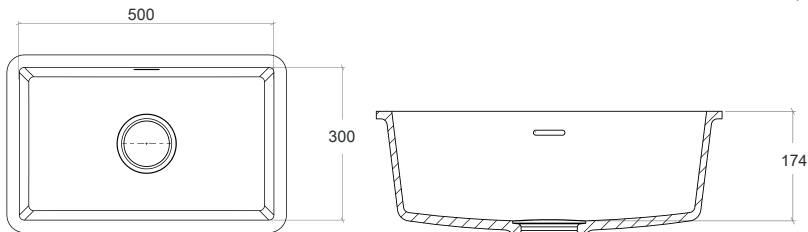

Interior Measurements <i>Medidas Interiores</i> Dimensions Intérieures <i>Maßnahmen Innenräume</i>	(mm)	300x500x174
Weight <i>Peso</i> Poids <i>Gewicht</i>	(Kg)	8
Wall thickness <i>Grosor paredes</i> Épaisseurs des parois <i>Wandstärke</i>	(mm)	10
Colours <i>Colores</i> Couleurs <i>Farben</i>		Blanco Standard and Polar White

* Other shapes, sizes and colours can be produced by demand
* *Otras formas, tamaños y colores pueden ser producidos bajo demanda*
* D'autres formes, tailles et couleurs peuvent être produits sur demande
* *Andere Formen, Größen und Farben können auf Anfrage hergestellt werden*