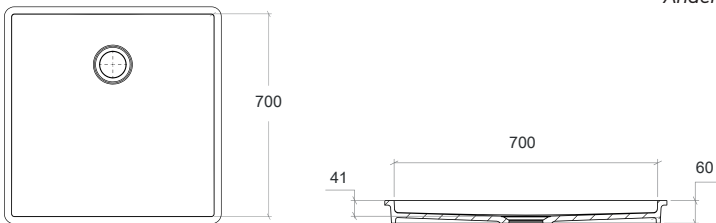

Interior Measurements <i>Medidas Interiores</i> Dimensions Intérieures <i>Maßnahmen Innenräume</i>	(mm)	700x700x41
Weight <i>Peso</i> Poids <i>Gewicht</i>	(Kg)	25,5
Wall thickness <i>Grosor paredes</i> Épaisseurs des parois <i>Wandstärke</i>	(mm)	10
Colours <i>Colores</i> Couleurs <i>Farben</i>		Blanco Standard and Polar White

* Other shapes, sizes and colours can be produced by demand
* *Otras formas, tamaños y colores pueden ser producidos bajo demanda*
* D'autres formes, tailles et couleurs peuvent être produits sur demande
* *Andere Formen, Größen und Farben können auf Anfrage hergestellt werden*