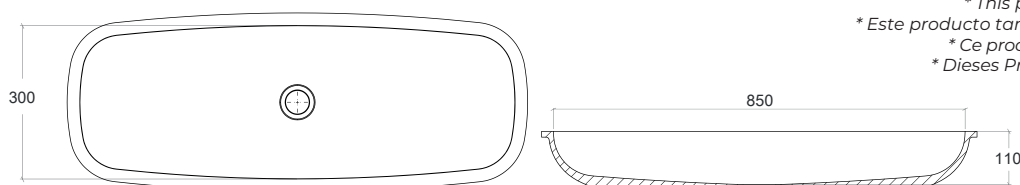

Interior Measurements <i>Medidas Interiores</i> Dimensions Intérieures <i>Maßnahmen Innenräume</i>	(mm)	850x300x110
Weight <i>Peso</i> Poids <i>Gewicht</i>	(Kg)	11,2
Wall thickness <i>Grosor paredes</i> Épaisseurs des parois <i>Wandstärke</i>	(mm)	10
Colours <i>Colores</i> Couleurs <i>Farben</i>		Blanco Standard and Polar White

* Other shapes, sizes and colours can be produced by demand
* Otras formas, tamaños y colores pueden ser producidos bajo demanda
* D'autres formes, tailles et couleurs peuvent être produits sur demande
* Andere Formen, Größen und Farben können auf Anfrage hergestellt werden

* This product is also available with overflow
* Este producto también está disponible con rebosadero
* Ce produit est aussi disponible avec trop-plein
* Dieses Produkt ist auch mit Überlauf erhältlich