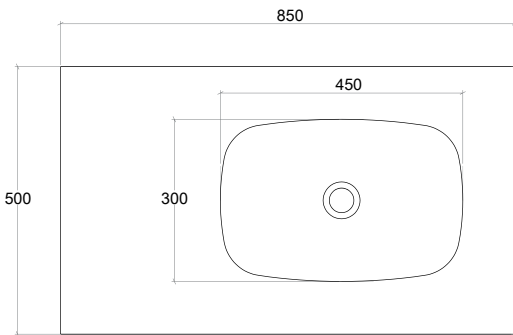

VANITY TOPS

RONDA

RONDA

Vanity top Measurements <i>Medidas de la encimera</i> Dimensions du comptoir <i>Maßn. Einbauwaschbecken</i>	(mm)	850x500x125
Basin Interior Measurements <i>Medidas interiors de la pileta</i> <i>Medidas interiors de la pileta</i> <i>Maßn. Innenräume Waschbecken</i>	(mm)	450x300x110
Basin <i>Pileta</i> Bassin <i>Waschbecken</i>		Left / Right
Weight <i>Peso</i> Poids <i>Gewicht</i>	(Kg)	19,6

* Other shapes, sizes and colours can be produced by demand
* Otras formas, tamaños y colores pueden ser producidos bajo demanda
* D'autres formes, tailles et couleurs peuvent être produits sur demande
* Andere Formen, Größen und Farben können auf Anfrage hergestellt werden