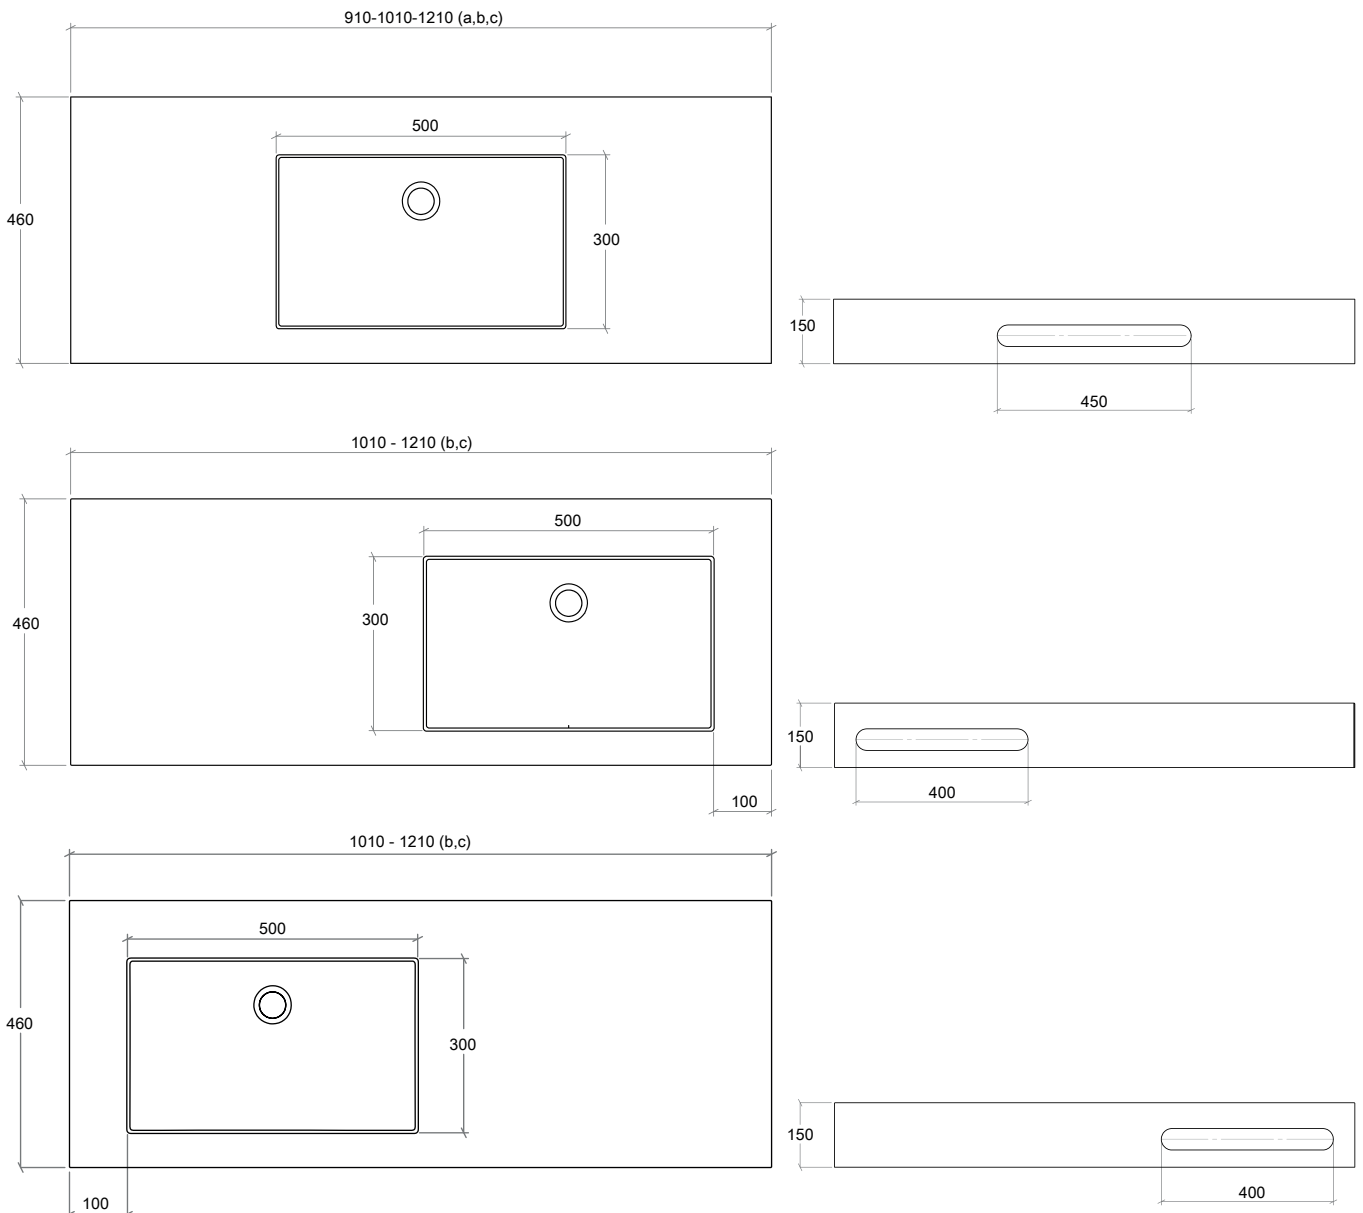

VANITY TOPS

TEIDE

TEIDE

Vanity top Measurements <i>Medidas de la encimera</i> Dimensions du comptoir <i>Maßn. Einbauwaschbecken</i>	(mm)	910x460x150 (a) 1010x460x150 (b) 1210x460x150 (c)
Basin Interior Measurements <i>Medidas interiors de la pileta</i> Medidas interiors de la pileta <i>Maßn. Innenräume Waschbecken</i>	(mm)	500x300x102 (a,b,c)
Basin <i>Pileta</i> Bassin <i>Waschbecken</i>		Centered / Left / Right
Weight <i>Peso</i> Poids <i>Gewicht</i>	(Kg)	16,5 (a) 18 (b) 20,5 (c)

* Other shapes, sizes and colours can be produced by demand
* Otras formas, tamaños y colores pueden ser producidos bajo demanda
* D'autres formes, tailles et couleurs peuvent être produits sur demande
* Andere Formen, Größen und Farben können auf Anfrage hergestellt werden