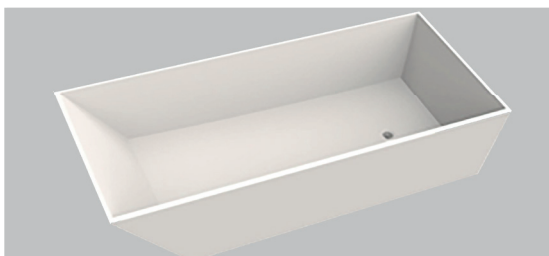

BT ZEN

BT ZEN