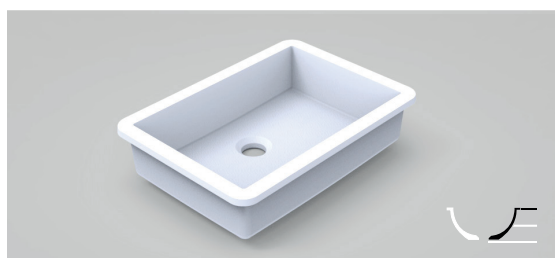

Interior Measurements <i>Medidas Interiores</i> Dimensions Intérieures <i>Maßnahmen Innenräume</i>	(mm)	400x270x100
Weight <i>Peso</i> Poids <i>Gewicht</i>	(Kg)	5,1
Wall thickness <i>Grosor paredes</i> Épaisseurs des parois <i>Wandstärke</i>	(mm)	10
Colours <i>Colores</i> Couleurs <i>Farben</i>		Blanco Standard and Polar White

* Other shapes, sizes and colours can be produced by demand
* Otras formas, tamaños y colores pueden ser producidos bajo demanda
* D'autres formes, tailles et couleurs peuvent être produits sur demande
* Andere Formen, Größen und Farben können auf Anfrage hergestellt werden

* This product is also available with overflow
* Este producto también está disponible con rebosadero
* Ce produit est aussi disponible avec trop-plein
* Dieses Produkt ist auch mit Überlauf erhältlich