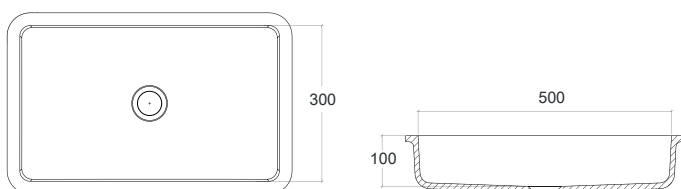

UNDER-MOUNTED BASINS

CRT

CRT 3050

Interior Measurements <i>Medidas Interiores</i> Dimensions Intérieures <i>Maßnahmen Innenräume</i>	(mm)	500x300x100
Weight <i>Peso</i> Poids <i>Gewicht</i>	(Kg)	6,3
Wall thickness <i>Grosor paredes</i> Épaisseurs des parois <i>Wandstärke</i>	(mm)	10
Colours <i>Colores</i> Couleurs <i>Farben</i>		Blanco Standard and Polar White

* Other shapes, sizes and colours can be produced by demand
* Otras formas, tamaños y colores pueden ser producidos bajo demanda
* D'autres formes, tailles et couleurs peuvent être produits sur demande
* Andere Formen, Größen und Farben können auf Anfrage hergestellt werden

* This product is also available with overflow
* Este producto también está disponible con rebosadero
* Ce produit est aussi disponible avec trop-plein
* Dieses Produkt ist auch mit Überlauf erhältlich

CRT 3550

Interior Measurements <i>Medidas Interiores</i> Dimensions Intérieures <i>Maßnahmen Innenräume</i>	(mm)	500x350x100
Weight <i>Peso</i> Poids <i>Gewicht</i>	(Kg)	7
Wall thickness <i>Grosor paredes</i> Épaisseurs des parois <i>Wandstärke</i>	(mm)	10
Colours <i>Colores</i> Couleurs <i>Farben</i>		Blanco Standard and Polar White

* Other shapes, sizes and colours can be produced by demand
* Otras formas, tamaños y colores pueden ser producidos bajo demanda
* D'autres formes, tailles et couleurs peuvent être produits sur demande
* Andere Formen, Größen und Farben können auf Anfrage hergestellt werden

* This product is also available with overflow
* Este producto también está disponible con rebosadero
* Ce produit est aussi disponible avec trop-plein
* Dieses Produkt ist auch mit Überlauf erhältlich