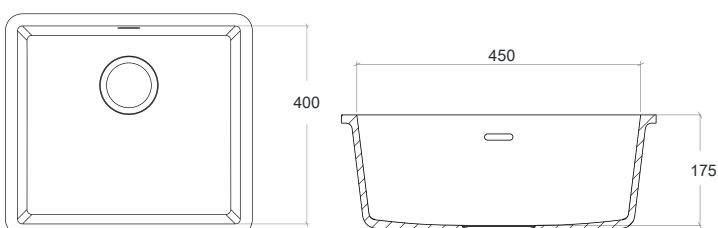

CS 445

Interior Measurements <i>Medidas Interiores</i> Dimensions Intérieures <i>Maßnahmen Innenräume</i>	(mm)	400x450x175
Weight <i>Peso</i> Poids <i>Gewicht</i>	(Kg)	9,31
Wall thickness <i>Grosor paredes</i> Épaisseurs des parois <i>Wandstärke</i>	(mm)	10
Colours <i>Colores</i> Couleurs <i>Farben</i>		Blanco Standard and Polar White

* Other shapes, sizes and colours can be produced by demand
* *Otras formas, tamaños y colores pueden ser producidos bajo demanda*
* *D'autres formes, tailles et couleurs peuvent être produites sur demande*
* *Andere Formen, Größen und Farben können auf Anfrage hergestellt werden*