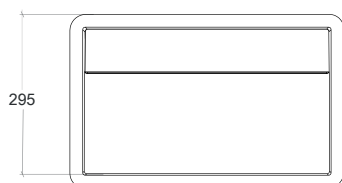

UNDER-MOUNTED BASINS

HID

HID 3050

Interior Measurements <i>Medidas Interiores</i> Dimensions Intérieures <i>Maßnahmen Innenräume</i>	(mm)	495x295x70
Weight <i>Peso</i> Poids <i>Gewicht</i>	(Kg)	7,25
Wall thickness <i>Grosor paredes</i> Épaisseurs des parois <i>Wandstärke</i>	(mm)	10
Colours <i>Colores</i> Couleurs <i>Farben</i>		Blanco Standard and Polar White

* Other shapes, sizes and colours can be produced by demand
* Otras formas, tamaños y colores pueden ser producidos bajo demanda
* D'autres formes, tailles et couleurs peuvent être produites sur demande
* Andere Formen, Größen und Farben können auf Anfrage hergestellt werden

HID 3550

Interior Measurements <i>Medidas Interiores</i> Dimensions Intérieures <i>Maßnahmen Innenräume</i>	(mm)	500x350x53
Weight <i>Peso</i> Poids <i>Gewicht</i>	(Kg)	7,5
Wall thickness <i>Grosor paredes</i> Épaisseurs des parois <i>Wandstärke</i>	(mm)	10
Colours <i>Colores</i> Couleurs <i>Farben</i>		Blanco Standard and Polar White

* Other shapes, sizes and colours can be produced by demand
* Otras formas, tamaños y colores pueden ser producidos bajo demanda
* D'autres formes, tailles et couleurs peuvent être produites sur demande
* Andere Formen, Größen und Farben können auf Anfrage hergestellt werden