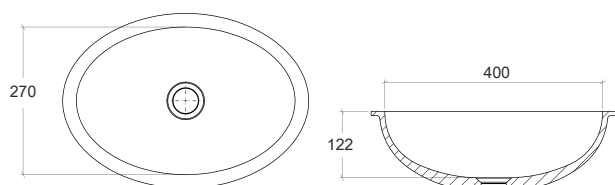

UNDER-MOUNTED BASINS

OVAL

OVAL 2740 CP

Interior Measurements <i>Medidas Interiores</i> Dimensions Intérieures <i>Maßnahmen Innenräume</i>	(mm)	400x270x122
Weight <i>Peso</i> Poids <i>Gewicht</i>	(Kg)	4
Wall thickness <i>Grosor paredes</i> Épaisseurs des parois <i>Wandstärke</i>	(mm)	10
Colours <i>Colores</i> Couleurs <i>Farben</i>		Blanco Standard and Polar White

* Other shapes, sizes and colours can be produced by demand
* Otras formas, tamaños y colores pueden ser producidos bajo demanda
* D'autres formes, tailles et couleurs peuvent être produits sur demande
* Andere Formen, Größen und Farben können auf Anfrage hergestellt werden

* This product is also available with overflow
* Este producto también está disponible con rebosadero
* Ce produit est aussi disponible avec trop-plein
* Dieses Produkt ist auch mit Überlauf erhältlich

OVAL 3045 CP

Interior Measurements <i>Medidas Interiores</i> Dimensions Intérieures <i>Maßnahmen Innenräume</i>	(mm)	450x300x122
Exterior Measurements <i>Medidas Exteriores</i> Dimensions Extérieures <i>Maßnahmen Draußen</i>	(mm)	500x350x138
Weight <i>Peso</i> Poids <i>Gewicht</i>	(Kg)	5,1
Wall thickness <i>Grosor paredes</i> Épaisseurs des parois <i>Wandstärke</i>	(mm)	10
Colours <i>Colores</i> Couleurs <i>Farben</i>		Blanco Standard and Polar White

* Other shapes, sizes and colours can be produced by demand
* Otras formas, tamaños y colores pueden ser producidos bajo demanda
* D'autres formes, tailles et couleurs peuvent être produits sur demande
* Andere Formen, Größen und Farben können auf Anfrage hergestellt werden

* This product is also available with overflow
* Este producto también está disponible con rebosadero
* Ce produit est aussi disponible avec trop-plein
* Dieses Produkt ist auch mit Überlauf erhältlich