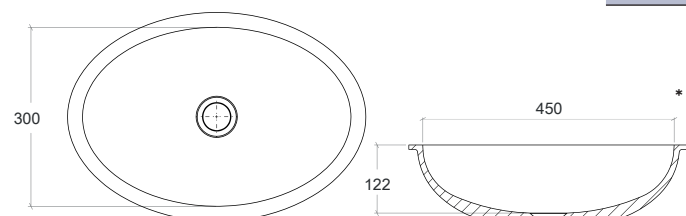

UNDER-MOUNTED BASINS

OVAL

OVAL 2740 CP

Interior Measurements <i>Medidas Interiores</i> Dimensions Intérieures <i>Maßnahmen Innenräume</i>	(mm)	400x270x122
Weight <i>Peso</i> Poids <i>Gewicht</i>	(Kg)	4
Wall thickness <i>Grosor paredes</i> Épaisseurs des parois <i>Wandstärke</i>	(mm)	10
Colours <i>Colores</i> Couleurs <i>Farben</i>		Blanco Standard and Polar White

* Other shapes, sizes and colours can be produced by demand
* Otras formas, tamaños y colores pueden ser producidos bajo demanda
* D'autres formes, tailles et couleurs peuvent être produits sur demande
* Andere Formen, Größen und Farben können auf Anfrage hergestellt werden

* This product is also available with overflow
* Este producto también está disponible con rebosadero
* Ce produit est aussi disponible avec trop-plein
* Dieses Produkt ist auch mit Überlauf erhältlich

OVAL 3045 CP

Interior Measurements <i>Medidas Interiores</i> Dimensions Intérieures <i>Maßnahmen Innenräume</i>	(mm)	450x300x122
Exterior Measurements <i>Medidas Exteriores</i> Dimensions Extérieures <i>Maßnahmen Draußen</i>	(mm)	500x350x138
Weight <i>Peso</i> Poids <i>Gewicht</i>	(Kg)	5,1
Wall thickness <i>Grosor paredes</i> Épaisseurs des parois <i>Wandstärke</i>	(mm)	10
Colours <i>Colores</i> Couleurs <i>Farben</i>		Blanco Standard and Polar White

* Other shapes, sizes and colours can be produced by demand
* Otras formas, tamaños y colores pueden ser producidos bajo demanda
* D'autres formes, tailles et couleurs peuvent être produits sur demande
* Andere Formen, Größen und Farben können auf Anfrage hergestellt werden

* This product is also available with overflow
* Este producto también está disponible con rebosadero
* Ce produit est aussi disponible avec trop-plein
* Dieses Produkt ist auch mit Überlauf erhältlich