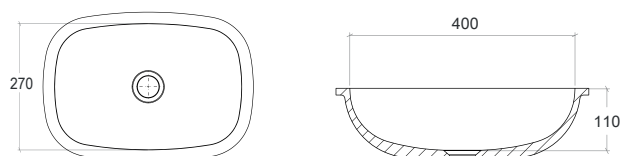

UNDER-MOUNTED BASINS

LAKE

LAKE 3550 CP

Interior Measurements <i>Medidas Interiores</i> Dimensions Intérieures <i>Maßnahmen Innenräume</i>	(mm)	500x350x96
Weight <i>Peso</i> Poids <i>Gewicht</i>	(Kg)	9,9
Wall thickness <i>Grosor paredes</i> Épaisseurs des parois <i>Wandstärke</i>	(mm)	10
Colours <i>Colores</i> Couleurs <i>Farben</i>		Blanco Standard and Polar White

* Other shapes, sizes and colours can be produced by demand
* Otras formas, tamaños y colores pueden ser producidos bajo demanda
* D'autres formes, tailles et couleurs peuvent être produits sur demande
* Andere Formen, Größen und Farben können auf Anfrage hergestellt werden

* This product is also available with overflow
* Este producto también está disponible con rebosadero
* Ce produit est aussi disponible avec trop-plein
* Dieses Produkt ist auch mit Überlauf erhältlich

SOFT

SOFT 2740 CP

Interior Measurements <i>Medidas Interiores</i> Dimensions Intérieures <i>Maßnahmen Innenräume</i>	(mm)	400x270x110
Weight <i>Peso</i> Poids <i>Gewicht</i>	(Kg)	4,85
Wall thickness <i>Grosor paredes</i> Épaisseurs des parois <i>Wandstärke</i>	(mm)	10
Colours <i>Colores</i> Couleurs <i>Farben</i>		Blanco Standard and Polar White

* Other shapes, sizes and colours can be produced by demand
* Otras formas, tamaños y colores pueden ser producidos bajo demanda
* D'autres formes, tailles et couleurs peuvent être produits sur demande
* Andere Formen, Größen und Farben können auf Anfrage hergestellt werden

* This product is also available with overflow
* Este producto también está disponible con rebosadero
* Ce produit est aussi disponible avec trop-plein
* Dieses Produkt ist auch mit Überlauf erhältlich