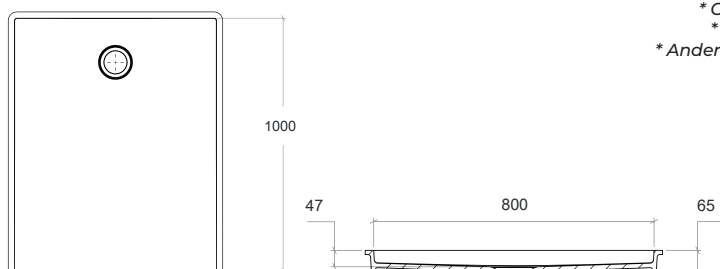

Interior Measurements <i>Medidas Interiores</i> Dimensions Intérieures <i>Maßnahmen Innenräume</i>	(mm)	1000x800x47
Weight <i>Peso</i> Poids <i>Gewicht</i>	(Kg)	35,2
Wall thickness <i>Grosor paredes</i> Épaisseurs des parois <i>Wandstärke</i>	(mm)	10
Colours <i>Colores</i> Couleurs <i>Farben</i>		Blanco Standard and Polar White

* Other shapes, sizes and colours can be produced by demand
* *Otras formas, tamaños y colores pueden ser producidos bajo demanda*
* *D'autres formes, tailles et couleurs peuvent être produits sur demande*
* *Andere Formen, Größen und Farben können auf Anfrage hergestellt werden*

DOVE

DOVE