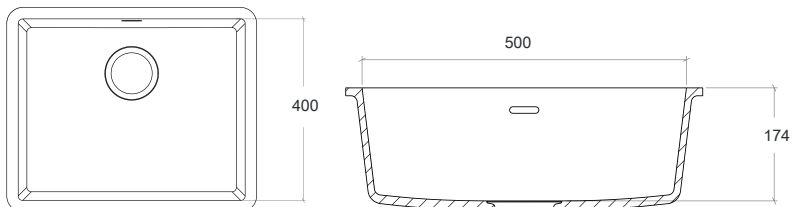

Interior Measurements <i>Medidas Interiores</i> Dimensions Intérieures <i>Maßnahmen Innenräume</i>	(mm)	400x500x174
Weight <i>Peso</i> Poids <i>Gewicht</i>	(Kg)	8,56
Wall thickness <i>Grosor paredes</i> Épaisseurs des parois <i>Wandstärke</i>	(mm)	10
Colours <i>Colores</i> Couleurs <i>Farben</i>		Blanco Standard and Polar White

* Other shapes, sizes and colours can be produced by demand
* *Otras formas, tamaños y colores pueden ser producidos bajo demanda*
* *D'autres formes, tailles et couleurs peuvent être produits sur demande*
* *Andere Formen, Größen und Farben können auf Anfrage hergestellt werden*