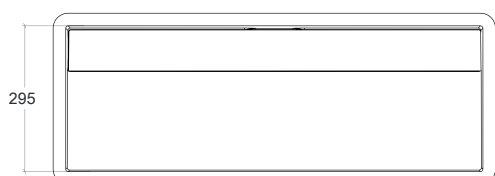

UNDER-MOUNTED BASINS

HID

HID 3085

Interior Measurements <i>Medidas Interiores</i> Dimensions Intérieures <i>Maßnahmen Innenräume</i>	(mm)	845x295x70
Weight <i>Peso</i> Poids <i>Gewicht</i>	(Kg)	11,5
Wall thickness <i>Grosor paredes</i> Épaisseurs des parois <i>Wandstärke</i>	(mm)	10
Colours <i>Colores</i> Couleurs <i>Farben</i>		Blanco Standard and Polar White

* Other shapes, sizes and colours can be produced by demand
* Otras formas, tamaños y colores pueden ser producidos bajo demanda
* D'autres formes, tailles et couleurs peuvent être produites sur demande
* Andere Formen, Größen und Farben können auf Anfrage hergestellt werden

RT

RT 2740

Interior Measurements <i>Medidas Interiores</i> Dimensions Intérieures <i>Maßnahmen Innenräume</i>	(mm)	400x270x100
Weight <i>Peso</i> Poids <i>Gewicht</i>	(Kg)	5,1
Wall thickness <i>Grosor paredes</i> Épaisseurs des parois <i>Wandstärke</i>	(mm)	10
Colours <i>Colores</i> Couleurs <i>Farben</i>		Blanco Standard and Polar White

* Other shapes, sizes and colours can be produced by demand
* Otras formas, tamaños y colores pueden ser producidos bajo demanda
* D'autres formes, tailles et couleurs peuvent être produits sur demande
* Andere Formen, Größen und Farben können auf Anfrage hergestellt werden

* This product is also available with overflow
* Este producto también está disponible con rebosadero
* Ce produit est aussi disponible avec trop-plein
* Dieses Produkt ist auch mit Überlauf erhältlich