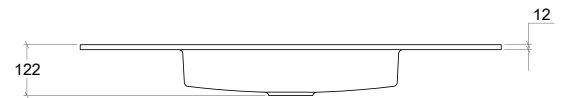

VANITY TOPS LANZAROTE

LANZAROTE

Vanity top Measurements	810x460x120 (a)
<i>Medidas de la encimera</i> (mm)	1010x460x120 (b)
Dimensions du comptoir	1210x460x120 (c)
<i>Maßn. Einbauwaschbecken</i>	
Basin Interior Measurements	500x300x102 (a,b)
<i>Medidas interiors de la pileta</i> (mm)	Double Sink - 500x300x102 (c)
<i>Medidas interiors de la pileta</i>	
Maßn. Innenräume Waschbecken	
Weight	10,6 (a)
<i>Peso</i> (Kg)	11,6 (b)
Poids	17 (c)
Gewicht	

* Other shapes, sizes and colours can be produced by demand
* Otras formas, tamaños y colores pueden ser producidos bajo demanda
* D'autres formes, tailles et couleurs peuvent être produits sur demande
* Andere Formen, Größen und Farben können auf Anfrage hergestellt werden