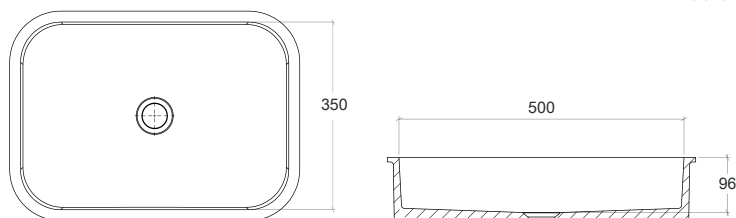

UNDER-MOUNTED BASINS

LAKE

LAKE 3550 CP

Interior Measurements <i>Medidas Interiores</i> Dimensions Intérieures <i>Maßnahmen Innenräume</i>	(mm)	500x350x96
Weight <i>Peso</i> Poids <i>Gewicht</i>	(Kg)	9,9
Wall thickness <i>Grosor paredes</i> Épaisseurs des parois <i>Wandstärke</i>	(mm)	10
Colours <i>Colores</i> Couleurs <i>Farben</i>		Blanco Standard and Polar White

* Other shapes, sizes and colours can be produced by demand
* Otras formas, tamaños y colores pueden ser producidos bajo demanda
* D'autres formes, tailles et couleurs peuvent être produits sur demande
* Andere Formen, Größen und Farben können auf Anfrage hergestellt werden

* This product is also available with overflow
* Este producto también está disponible con rebosadero
* Ce produit est aussi disponible avec trop-plein
* Dieses Produkt ist auch mit Überlauf erhältlich

SOFT

SOFT 2740 CP

Interior Measurements <i>Medidas Interiores</i> Dimensions Intérieures <i>Maßnahmen Innenräume</i>	(mm)	400x270x110
Weight <i>Peso</i> Poids <i>Gewicht</i>	(Kg)	4,85
Wall thickness <i>Grosor paredes</i> Épaisseurs des parois <i>Wandstärke</i>	(mm)	10
Colours <i>Colores</i> Couleurs <i>Farben</i>		Blanco Standard and Polar White

* Other shapes, sizes and colours can be produced by demand
* Otras formas, tamaños y colores pueden ser producidos bajo demanda
* D'autres formes, tailles et couleurs peuvent être produits sur demande
* Andere Formen, Größen und Farben können auf Anfrage hergestellt werden

* This product is also available with overflow
* Este producto también está disponible con rebosadero
* Ce produit est aussi disponible avec trop-plein
* Dieses Produkt ist auch mit Überlauf erhältlich