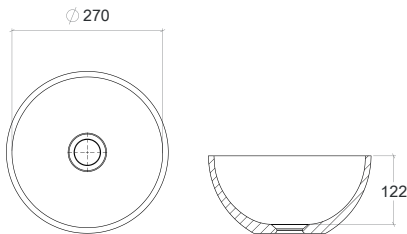

TOP-MOUNTED BASINS

COIN

COIN D27 SP

Interior Measurements <i>Medidas Interiores</i> Dimensions Intérieures <i>Maßnahmen Innenräume</i>	(mm)	Ø 270x122
Exterior Measurements <i>Medidas Exteriores</i> Dimensions Extérieures <i>Maßnahmen Draußen</i>	(mm)	Ø 290x138
Weight <i>Peso</i> Poids <i>Gewicht</i>	(Kg)	2,8
Wall thickness <i>Grosor paredes</i> Épaisseurs des parois <i>Wandstärke</i>	(mm)	10
Colours <i>Colores</i> Couleurs <i>Farben</i>		Blanco Standard and Polar White

* Other shapes, sizes and colours can be produced by demand
* Otras formas, tamaños y colores pueden ser producidos bajo demanda
* D'autres formes, tailles et couleurs peuvent être produits sur demande
* Andere Formen, Größen und Farben können auf Anfrage hergestellt werden