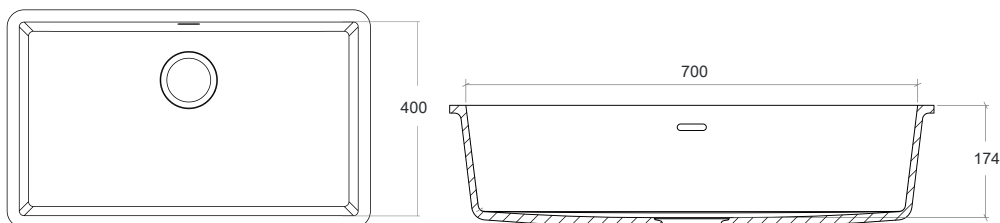

Interior Measurements <i>Medidas Interiores</i> Dimensions Intérieures <i>Maßnahmen Innenräume</i>	(mm)	400x700x174
Weight <i>Peso</i> Poids <i>Gewicht</i>	(Kg)	13,3
Wall thickness <i>Grosor paredes</i> Épaisseurs des parois <i>Wandstärke</i>	(mm)	10
Colours <i>Colores</i> Couleurs <i>Farben</i>		Blanco Standard and Polar White

* Other shapes, sizes and colours can be produced by demand
* *Otras formas, tamaños y colores pueden ser producidos bajo demanda*
* D'autres formes, tailles et couleurs peuvent être produits sur demande
* *Andere Formen, Größen und Farben können auf Anfrage hergestellt werden*