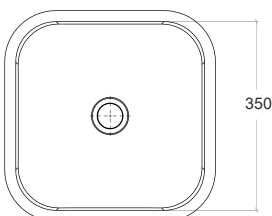

UNDER-MOUNTED BASINS

CRT

CRT 3085

Interior Measurements <i>Medidas Interiores</i> Dimensions Intérieures <i>Maßnahmen Innenräume</i>	(mm)	850x300x100
Weight <i>Peso</i> Poids <i>Gewicht</i>	(Kg)	9,2
Wall thickness <i>Grosor paredes</i> Épaisseurs des parois <i>Wandstärke</i>	(mm)	10
Colours <i>Colores</i> Couleurs <i>Farben</i>		Blanco Standard and Polar White

* Other shapes, sizes and colours can be produced by demand
* Otras formas, tamaños y colores pueden ser producidos bajo demanda
* D'autres formes, tailles et couleurs peuvent être produits sur demande
* Andere Formen, Größen und Farben können auf Anfrage hergestellt werden

* This product is also available with overflow
* Este producto también está disponible con rebosadero
* Ce produit est aussi disponible avec trop-plein
* Dieses Produkt ist auch mit Überlauf erhältlich

LAKE

LAKE 3535 CP

Interior Measurements <i>Medidas Interiores</i> Dimensions Intérieures <i>Maßnahmen Innenräume</i>	(mm)	350x350x96
Weight <i>Peso</i> Poids <i>Gewicht</i>	(Kg)	7
Wall thickness <i>Grosor paredes</i> Épaisseurs des parois <i>Wandstärke</i>	(mm)	10
Colours <i>Colores</i> Couleurs <i>Farben</i>		Blanco Standard and Polar White

* Other shapes, sizes and colours can be produced by demand
* Otras formas, tamaños y colores pueden ser producidos bajo demanda
* D'autres formes, tailles et couleurs peuvent être produits sur demande
* Andere Formen, Größen und Farben können auf Anfrage hergestellt werden

* This product is also available with overflow
* Este producto también está disponible con rebosadero
* Ce produit est aussi disponible avec trop-plein
* Dieses Produkt ist auch mit Überlauf erhältlich