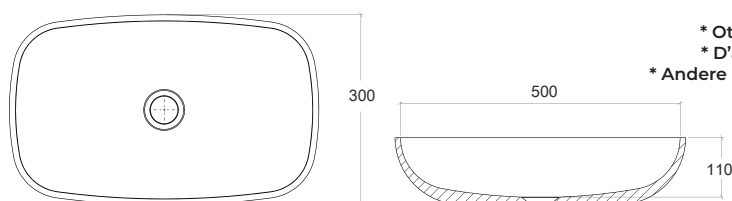

\* Andere Formen, Größen und Farben können auf Anfrage hergestellt werden

TOP-MOUNTED BASINS

SOFT

SOFT 3050 SP

Interior Measurements <i>Medidas Interiores</i> Dimensions Intérieures <i>Maßnahmen Innenräume</i>	(mm)	500x300x110
Exterior Measurements <i>Medidas Exteriores</i> Dimensions Extérieures <i>Maßnahmen Draußen</i>	(mm)	520x320x122
Weight <i>Peso</i> Poids <i>Gewicht</i>	(Kg)	6,3
Wall thickness <i>Grosor paredes</i> Épaisseurs des parois <i>Wandstärke</i>	(mm)	10
Colours <i>Colores</i> Couleurs <i>Farben</i>		Blanco Standard and Polar White