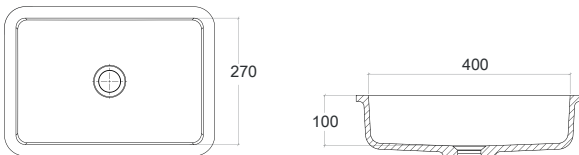

UNDER-MOUNTED BASINS

CRT

CRT 2740

Interior Measurements <i>Medidas Interiores</i> Dimensions Intérieures <i>Maßnahmen Innenräume</i>	(mm)	400x270x100
Weight <i>Peso</i> Poids <i>Gewicht</i>	(Kg)	4,95
Wall thickness <i>Grosor paredes</i> Épaisseurs des parois <i>Wandstärke</i>	(mm)	10
Colours <i>Colores</i> Couleurs <i>Farben</i>		Blanco Standard and Polar White

* Other shapes, sizes and colours can be produced by demand
* Otras formas, tamaños y colores pueden ser producidos bajo demanda
* D'autres formes, tailles et couleurs peuvent être produits sur demande
* Andere Formen, Größen und Farben können auf Anfrage hergestellt werden

* This product is also available with overflow
* Este producto también está disponible con rebosadero
* Ce produit est aussi disponible avec trop-plein
* Dieses Produkt ist auch mit Überlauf erhältlich

CRT 3045

Interior Measurements <i>Medidas Interiores</i> Dimensions Intérieures <i>Maßnahmen Innenräume</i>	(mm)	450x300x100
Weight <i>Peso</i> Poids <i>Gewicht</i>	(Kg)	5,45
Wall thickness <i>Grosor paredes</i> Épaisseurs des parois <i>Wandstärke</i>	(mm)	10
Colours <i>Colores</i> Couleurs <i>Farben</i>		Blanco Standard and Polar White

* Other shapes, sizes and colours can be produced by demand
* Otras formas, tamaños y colores pueden ser producidos bajo demanda
* D'autres formes, tailles et couleurs peuvent être produits sur demande
* Andere Formen, Größen und Farben können auf Anfrage hergestellt werden

* This product is also available with overflow
* Este producto también está disponible con rebosadero
* Ce produit est aussi disponible avec trop-plein
* Dieses Produkt ist auch mit Überlauf erhältlich