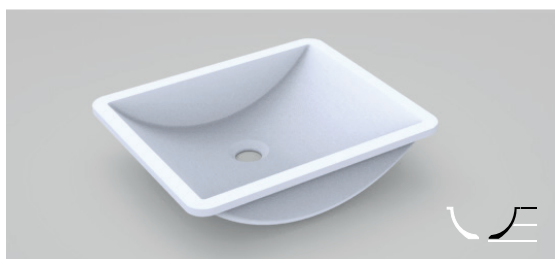

UNDER-MOUNTED BASINS

BEND

BEND 4033

Interior Measurements <i>Medidas Interiores</i> Dimensions Intérieures <i>Maßnahmen Innenräume</i>	(mm)	400x330x100
Weight <i>Peso</i> Poids <i>Gewicht</i>	(Kg)	4,5
Wall thickness <i>Grosor paredes</i> Épaisseurs des parois <i>Wandstärke</i>	(mm)	10
Colours <i>Colores</i> Couleurs <i>Farben</i>		Blanco Standard and Polar White

* Other shapes, sizes and colours can be produced by demand
* Otras formas, tamaños y colores pueden ser producidos bajo demanda
* D'autres formes, tailles et couleurs peuvent être produits sur demande
* Andere Formen, Größen und Farben können auf Anfrage hergestellt werden

* This product is also available with overflow
* Este producto también está disponible con rebosadero
* Ce produit est aussi disponible avec trop-plein
* Dieses Produkt ist auch mit Überlauf erhältlich