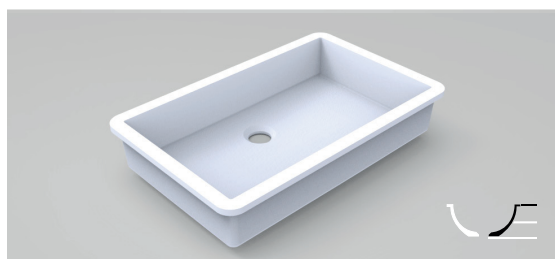

UNDER-MOUNTED BASINS

RT

RT 3550

Interior Measurements <i>Medidas Interiores</i> Dimensions Intérieures <i>Maßnahmen Innenräume</i>	(mm)	500x350x100
Weight <i>Peso</i> Poids <i>Gewicht</i>	(Kg)	7,2
Wall thickness <i>Grosor paredes</i> Épaisseurs des parois <i>Wandstärke</i>	(mm)	10
Colours <i>Colores</i> Couleurs <i>Farben</i>		Blanco Standard and Polar White

* Other shapes, sizes and colours can be produced by demand
* Otras formas, tamaños y colores pueden ser producidos bajo demanda
* D'autres formes, tailles et couleurs peuvent être produits sur demande
* Andere Formen, Größen und Farben können auf Anfrage hergestellt werden

* This product is also available with overflow
* Este producto también está disponible con rebosadero
* Ce produit est aussi disponible avec trop-plein
* Dieses Produkt ist auch mit Überlauf erhältlich