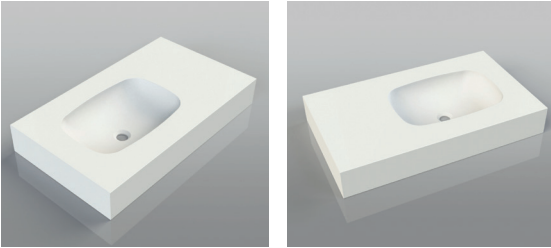

VANITY TOPS

RONDA

RONDA

Vanity top Measurements <i>Medidas de la encimera</i> Dimensions du comptoir <i>Maßn. Einbauwaschbecken</i>	(mm)	850x500x125
Basin Interior Measurements <i>Medidas interiors de la pileta</i> <i>Medidas interiors de la pileta</i> <i>Maßn. Innenräume Waschbecken</i>	(mm)	450x300x110
Basin <i>Pileta</i> Bassin <i>Waschbecken</i>		Left / Right
Weight <i>Peso</i> Poids <i>Gewicht</i>	(Kg)	19,6

* Other shapes, sizes and colours can be produced by demand
* Otras formas, tamaños y colores pueden ser producidos bajo demanda
* D'autres formes, tailles et couleurs peuvent être produits sur demande
* Andere Formen, Größen und Farben können auf Anfrage hergestellt werden