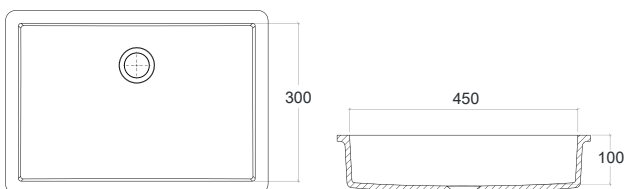

UNDER-MOUNTED BASINS

RT

RT 3045

Interior Measurements <i>Medidas Interiores</i> Dimensions Intérieures <i>Maßnahmen Innenräume</i>	(mm)	450x300x100
Weight <i>Peso</i> Poids <i>Gewicht</i>	(Kg)	5,7
Wall thickness <i>Grosor paredes</i> Épaisseurs des parois <i>Wandstärke</i>	(mm)	10
Colours <i>Colores</i> Couleurs <i>Farben</i>		Blanco Standard and Polar White

* Other shapes, sizes and colours can be produced by demand

* Otras formas, tamaños y colores pueden ser producidos bajo demanda

* D'autres formes, tailles et couleurs peuvent être produits sur demande

* Andere Formen, Größen und Farben können auf Anfrage hergestellt werden

* This product is also available with overflow

* Este producto también está disponible con rebosadero

* Ce produit est aussi disponible avec trop-plein

* Dieses Produkt ist auch mit Überlauf erhältlich

RT 3050

Interior Measurements <i>Medidas Interiores</i> Dimensions Intérieures <i>Maßnahmen Innenräume</i>	(mm)	500x300x100
Weight <i>Peso</i> Poids <i>Gewicht</i>	(Kg)	6,5
Wall thickness <i>Grosor paredes</i> Épaisseurs des parois <i>Wandstärke</i>	(mm)	10
Colours <i>Colores</i> Couleurs <i>Farben</i>		Blanco Standard and Polar White

* Other shapes, sizes and colours can be produced by demand

* Otras formas, tamaños y colores pueden ser producidos bajo demanda

* D'autres formes, tailles et couleurs peuvent être produits sur demande

* Andere Formen, Größen und Farben können auf Anfrage hergestellt werden

* This product is also available with overflow

* Este producto también está disponible con rebosadero

* Ce produit est aussi disponible avec trop-plein

* Dieses Produkt ist auch mit Überlauf erhältlich