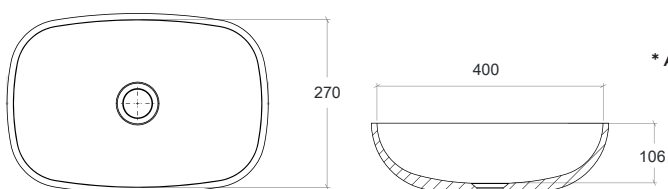

* Other shapes, sizes and colours can be produced by demand

* Otras formas, tamaños y colores pueden ser producidos bajo demanda

* D'autres formes, tailles et couleurs peuvent être produits sur demande

* Andere Formen, Größen und Farben können auf Anfrage hergestellt werden