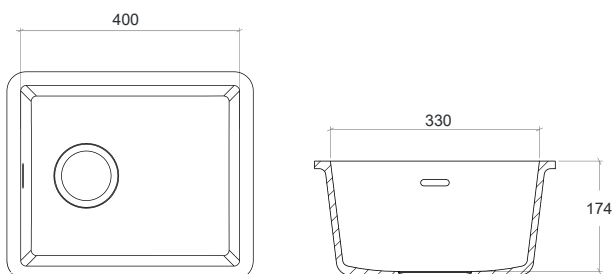

Interior Measurements <i>Medidas Interiores</i> Dimensions Intérieures <i>Maßnahmen Innenräume</i>	(mm)	400x330x174
Weight <i>Peso</i> Poids <i>Gewicht</i>	(Kg)	7,37
Wall thickness <i>Grosor paredes</i> Épaisseurs des parois <i>Wandstärke</i>	(mm)	10
Colours <i>Colores</i> Couleurs <i>Farben</i>		Blanco Standard and Polar White

* Other shapes, sizes and colours can be produced by demand
* *Otras formas, tamaños y colores pueden ser producidos bajo demanda*
* D'autres formes, tailles et couleurs peuvent être produits sur demande
* *Andere Formen, Größen und Farben können auf Anfrage hergestellt werden*