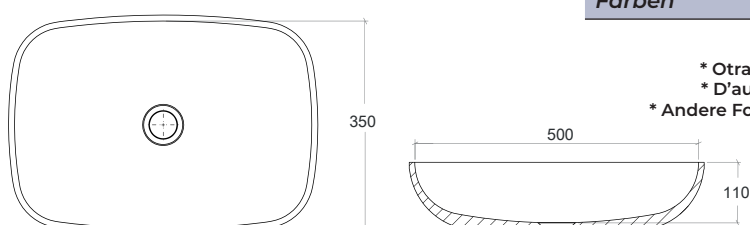

Interior Measurements <i>Medidas Interiores</i> Dimensions Intérieures <i>Maßnahmen Innenräume</i>	(mm)	500x350x110
Exterior Measurements <i>Medidas Exteriores</i> Dimensions Extérieures <i>Maßnahmen Draußen</i>	(mm)	520x370x122
Weight <i>Peso</i> Poids <i>Gewicht</i>	(Kg)	7,5
Wall thickness <i>Grosor paredes</i> Épaisseurs des parois <i>Wandstärke</i>	(mm)	10
Colours <i>Colores</i> Couleurs <i>Farben</i>		Blanco Standard and Polar White