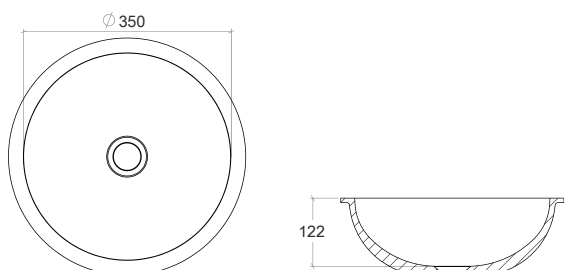

COIN D35 CP

Interior Measurements <i>Medidas Interiores</i> Dimensions Intérieures <i>Maßnahmen Innenräume</i>	(mm)	Ø 350x122
Weight <i>Peso</i> Poids <i>Gewicht</i>	(Kg)	4,85
Wall thickness <i>Grosor paredes</i> Épaisseurs des parois <i>Wandstärke</i>	(mm)	10
Colours <i>Colores</i> Couleurs <i>Farben</i>		Blanco Standard and Polar White

* Other shapes, sizes and colours can be produced by demand
* Otras formas, tamaños y colores pueden ser producidos bajo demanda
* D'autres formes, tailles et couleurs peuvent être produits sur demande
* Andere Formen, Größen und Farben können auf Anfrage hergestellt werden

* This product is also available with overflow
* Este producto también está disponible con rebosadero
* Ce produit est aussi disponible avec trop-plein
* Dieses Produkt ist auch mit Überlauf erhältlich