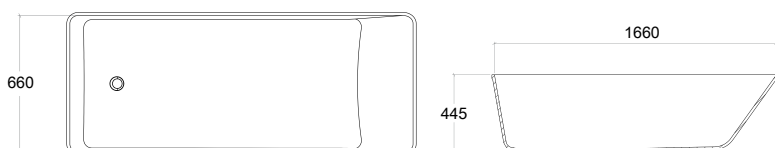

Interior Measurements <i>Medidas Interiores</i> Dimensions Intérieures <i>Maßnahmen Innenräume</i>	(mm)	1660x660x445
Weight <i>Peso</i> Poids <i>Gewicht</i>	(Kg)	85
Wall thickness <i>Grosor paredes</i> Épaisseurs des parois <i>Wandstärke</i>	(mm)	10
Colours <i>Colores</i> Couleurs <i>Farben</i>		Blanco Standard and Polar White

* Other shapes, sizes and colours can be produced by demand
* *Otras formas, tamaños y colores pueden ser producidos bajo demanda*
* D'autres formes, tailles et couleurs peuvent être produits sur demande
* *Andere Formen, Größen und Farben können auf Anfrage hergestellt werden*