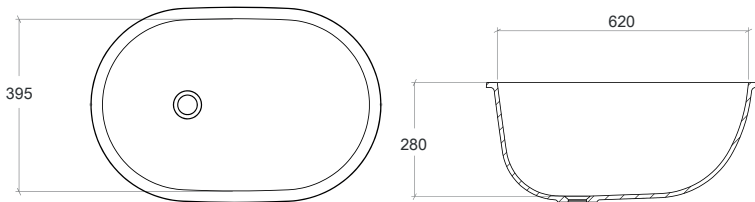

Interior Measurements <i>Medidas Interiores</i> Dimensions Intérieures <i>Maßnahmen Innenräume</i>	(mm)	620x395x280
Weight <i>Peso</i> Poids <i>Gewicht</i>	(Kg)	13
Wall thickness <i>Grosor paredes</i> Épaisseurs des parois <i>Wandstärke</i>	(mm)	12
Colours <i>Colores</i> Couleurs <i>Farben</i>		Blanco Standard and Polar White

* Other shapes, sizes and colours can be produced by demand
* *Otras formas, tamaños y colores pueden ser producidos bajo demanda*
* *D'autres formes, tailles et couleurs peuvent être produits sur demande*
* *Andere Formen, Größen und Farben können auf Anfrage hergestellt werden*