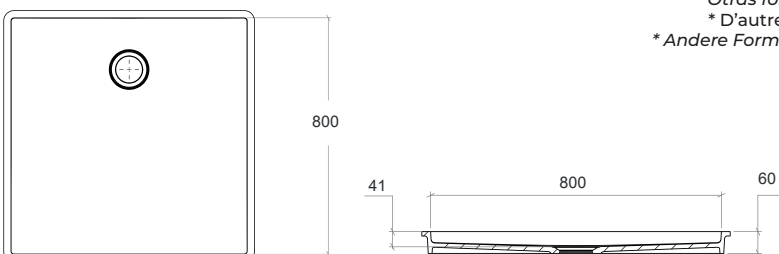

Interior Measurements <i>Medidas Interiores</i> Dimensions Intérieures <i>Maßnahmen Innenräume</i>	(mm)	800x800x41
Weight <i>Peso</i> Poids <i>Gewicht</i>	(Kg)	28,6
Wall thickness <i>Grosor paredes</i> Épaisseurs des parois <i>Wandstärke</i>	(mm)	10
Colours <i>Colores</i> Couleurs <i>Farben</i>		Blanco Standard and Polar White

* Other shapes, sizes and colours can be produced by demand
* *Otras formas, tamaños y colores pueden ser producidos bajo demanda*
* D'autres formes, tailles et couleurs peuvent être produits sur demande
* *Andere Formen, Größen und Farben können auf Anfrage hergestellt werden*