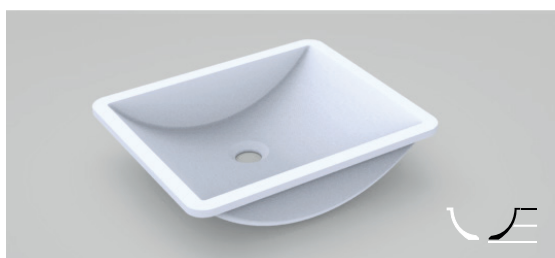

BEND 5033

Interior Measurements <i>Medidas Interiores</i> Dimensions Intérieures <i>Maßnahmen Innenräume</i>	(mm)	500x330x130
Weight <i>Peso</i> Poids <i>Gewicht</i>	(Kg)	5,8
Wall thickness <i>Grosor paredes</i> Épaisseurs des parois <i>Wandstärke</i>	(mm)	10
Colours <i>Colores</i> Couleurs <i>Farben</i>		Blanco Standard and Polar White

* Other shapes, sizes and colours can be produced by demand
* Otras formas, tamaños y colores pueden ser producidos bajo demanda
* D'autres formes, tailles et couleurs peuvent être produits sur demande
* Andere Formen, Größen und Farben können auf Anfrage hergestellt werden

* This product is also available with overflow
* Este producto también está disponible con rebosadero
* Ce produit est aussi disponible avec trop-plein
* Dieses Produkt ist auch mit Überlauf erhältlich