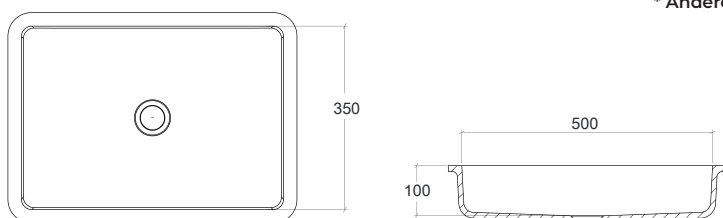

UNDER-MOUNTED BASINS

CRT

CRT 3050

Interior Measurements <i>Medidas Interiores</i> Dimensions Intérieures <i>Maßnahmen Innenräume</i>	(mm)	500x300x100
Weight <i>Peso</i> Poids <i>Gewicht</i>	(Kg)	6,3
Wall thickness <i>Grosor paredes</i> Épaisseurs des parois <i>Wandstärke</i>	(mm)	10
Colours <i>Colores</i> Couleurs <i>Farben</i>		Blanco Standard and Polar White

* Other shapes, sizes and colours can be produced by demand
* Otras formas, tamaños y colores pueden ser producidos bajo demanda
* D'autres formes, tailles et couleurs peuvent être produits sur demande
* Andere Formen, Größen und Farben können auf Anfrage hergestellt werden

* This product is also available with overflow
* Este producto también está disponible con rebosadero
* Ce produit est aussi disponible avec trop-plein
* Dieses Produkt ist auch mit Überlauf erhältlich

CRT 3550

Interior Measurements <i>Medidas Interiores</i> Dimensions Intérieures <i>Maßnahmen Innenräume</i>	(mm)	500x350x100
Weight <i>Peso</i> Poids <i>Gewicht</i>	(Kg)	7
Wall thickness <i>Grosor paredes</i> Épaisseurs des parois <i>Wandstärke</i>	(mm)	10
Colours <i>Colores</i> Couleurs <i>Farben</i>		Blanco Standard and Polar White

* Other shapes, sizes and colours can be produced by demand
* Otras formas, tamaños y colores pueden ser producidos bajo demanda
* D'autres formes, tailles et couleurs peuvent être produits sur demande
* Andere Formen, Größen und Farben können auf Anfrage hergestellt werden

* This product is also available with overflow
* Este producto también está disponible con rebosadero
* Ce produit est aussi disponible avec trop-plein
* Dieses Produkt ist auch mit Überlauf erhältlich